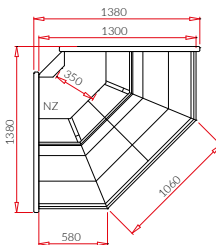

KYLDISK SANTIAGO

Plug in	C-kyla	Namn	Längd Plug in	Längd C-kyla	Kapacitet	Expo yta	Pris Plug in	Pris C-kyla
SA100	SA100-c	SANTIAGO 1.1 S	1040 mm	960 mm	183 dm³	0,7 m²	42 000 kr	33 400 kr
SA101	SA101-c	SANTIAGO 1.4 S	1370 mm	1290 mm	243 dm³	1 m²	47 800 kr	38 000 kr
SA102	SA102-c	SANTIAGO 1.7 S	1670 mm	1590 mm	303 dm³	1,2 m²	55 400 kr	45 100 kr
SA103	SA103-c	SANTIAGO 2.1 S	2000 mm	1920 mm	366 dm³	1,4 m²	63 900 kr	52 300 kr
SA104	SA104-c	SANTIAGO 2.5 S	2540 mm	2460 mm	486 dm³	1,9 m²	72 500 kr	61 000 kr
SA180	SA180-c	SANTIAGO 3.75 S	3830 mm	3750 mm	609 dm³	2,4 m²	62 300 kr	82 800 kr
SA107	SA107-c	SANTIAGO NWS	1300 mm	1300 mm	729 dm³	2,9 m²	68 300 kr	59 900 kr
SA106W	SA106W-c	SANTIAGO NZW	1380 mm	1380 mm	150 dm³	0,9 m²	73 500 kr	62 300 kr

Versioner		Pris
DRE	Frontpanel i trä utan bumper	5 900 kr pris/m
FISH	Exponeringsyta i syrafast rfr med avlopp & epoxilackad förångare. Epoxylackade på alla sidor.	7 200 kr pris/m
GASTRO	Rfr ram anpassad för GN-kantiner	8 000 kr pris/m
BAIN-MARIE	Vattenbad och infraröda halogen lampor	5 400 kr pris/m
SELF SERVICE	Lågt frontglas för självbetjäning utan belysning & nattgardin	-900 kr pris/m