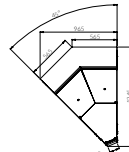

# KYLDISK SAMOS DEEP

+1 / +10°C

SAMOS DEEP NW90

SAMOS DEEP NZ90

SAMOS DEEP NW45

SAMOS DEEP NZ45

Plug in	C-kyla	Namn	Längd Plug in	Längd C-kyla	Kapacitet	Expo yta	Pris Plug in	Pris C-kyla
SA220	SA220-c	SAMOS 0.94	1020 mm	938 mm	183 dm <sup>3</sup>	0,7 m <sup>2</sup>	42 500 kr	31 500 kr
SA230	SA230-c	SAMOS 1.25	1330 mm	1250 mm	243 dm <sup>3</sup>	1 m <sup>2</sup>	46 500 kr	36 400 kr
SA240	SA240-c	SAMOS 1.56	1645 mm	1563 mm	303 dm <sup>3</sup>	1,2 m <sup>2</sup>	52 800 kr	32 100 kr
SA250	SA250-c	SAMOS 1.88	1960 mm	1875 mm	366 dm <sup>3</sup>	1,4 m <sup>2</sup>	61 000 kr	49 300 kr
SA260	SA260-c	SAMOS 2.50	2580 mm	2500 mm	486 dm <sup>3</sup>	1,9 m <sup>2</sup>	74 100 kr	61 800 kr
SA270	SA270-c	SAMOS 3.13	3210 mm	3125 mm	609 dm <sup>3</sup>	2,4 m <sup>2</sup>	94 400 kr	78 000 kr
SA280	SA280-c	SAMOS 3.75	3830 mm	3750 mm	729 dm <sup>3</sup>	2,9 m <sup>2</sup>	103 100 kr	87 900 kr
SA290	SA290-c	SAMOS NW90	1350 mm	1300 mm	150 dm <sup>3</sup>	0,9 m <sup>2</sup>	63 000 kr	51 400 kr
-	SA291-mod	SAMOS NW45N-mod (Neutral)	-	-	-	-	-	36 100 kr
SA295	SA295-c	SAMOS NZ90	1420 mm	1370 mm	150 dm <sup>3</sup>	0,9 m <sup>2</sup>	63 400 kr	51 800 kr
-	SA296-mod	SAMOS NZ45N-mod (Neutral)	-	-	-	-	-	39 600 kr