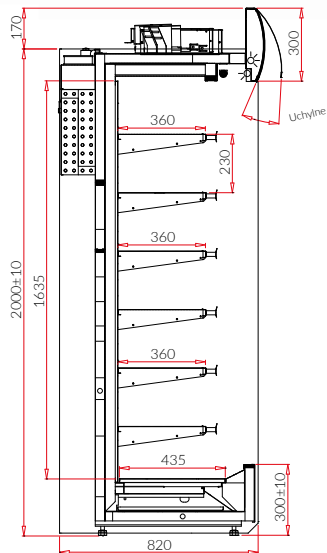

VÄGGKYL KING AT

Plug in	C-kyla	Namn	Längd Plug in	Längd C-kyla	Kapacitet	Hyll yta	Pris Plug in	Pris C-kyla
KG100AT	KG100AT-c	KING 1.0 AT	1000 mm	920 mm	748 dm³	2,80 m²	67 600 kr	33 500 kr
KG101AT	KG101AT-c	KING 1.3 AT	1310 mm	1230 mm	966 dm³	3,70 m²	76 800 kr	38 800 kr
KG102AT	KG102AT-c	KING 1.6 AT	1610 mm	1530 mm	1208 dm³	4,60 m²	85 600 kr	45 400 kr
KG103AT	KG103AT-c	KING 1.9 AT	1920 mm	1840 mm	1449 dm³	5,50 m²	98 300 kr	52 600 kr
KG104AT	KG104AT-c	KING 2.5 AT	2540 mm	2460 mm	1944 dm³	7,40 m²	120 600 kr	64 400 kr

Versioner

Pris

DP Självstängande skjutdörrar i isolerglas, mjukstängande system.

11 700 kr