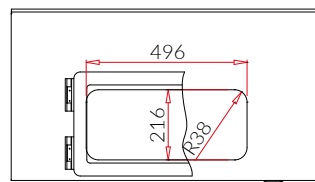

KYLDISK PICO

Plug in	Namn	Längd Plug in	Kapacitet	Expo yta	Pris Plug in
MO200	PICO 0.98	1060 mm	160 dm³	0,5 m²	30 300 kr
MO201	PICO 1.22	1300mm	210 dm³	0,6 m²	33 500 kr
MO202	PICO 1.42	1500 mm	240 dm³	0,7 m²	35 800 kr
MO203	PICO 1.62	1700 mm	270 dm³	0,8 m²	37 900 kr
MO204	PICO 1.96	2040 mm	330 dm³	1 m²	40 900 kr
MO205	PICO 2.44	2520 mm	410 dm³	1,25 m²	48 100 kr

Versioner		Pris
DRE	Frontpanel i trä utan bumper	5 900 kr pris/m
SELF SERVICE	Lågt frontglas för självbetjäning utan belysning & nattgardin	-900 kr pris/m