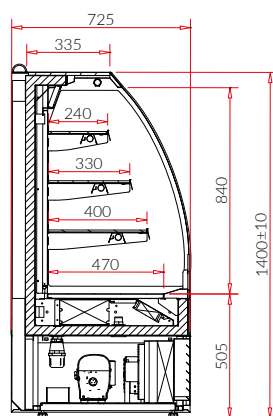

VÄGGKYL PETRO SELECT

Plug in	Namn	Längd Plug in	Kapacitet	Hyll yta	Pris Plug in
PR100S	PETRO 0.6 SELECT	600 mm	240 dm³	1 m²	45 300 kr
PR101S	PETRO 0.9 SELECT	900 mm	370 dm³	1,2 m²	52 900 kr
Hörn neutral	Namn	Längd Plug in	Kapacitet	Pris Plug in	
PRSNZ90NL	PETRO SELECT CORNER 90° NEUTRAL LEFT	725 mm	0,6 dm³	7 000 kr	
PRSNZ90NP	PETRO SELECT CORNER 90° NEUTRAL RIGHT	725 mm	0,6 dm³	7 000 kr