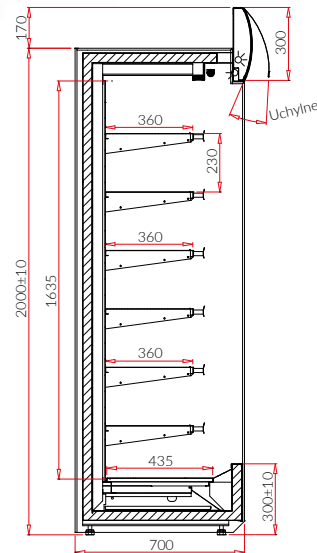

VÄGGKYL KING AT

Plug in	C-kyla	Namn	Längd Plug in	Längd C-kyla	Kapacitet	Hyll yta	Pris Plug in	Pris C-kyla
KG100AT	KG100AT-c	KING 1.0 AT	1000 mm	920 mm	748 dm³	2,80 m²	67 600 kr	33 500 kr
KG101AT	KG101AT-c	KING 1.3 AT	1310 mm	1230 mm	966 dm³	3,70 m²	76 800 kr	38 800 kr
KG102AT	KG102AT-c	KING 1.6 AT	1610 mm	1530 mm	1208 dm³	4,60 m²	85 600 kr	45 400 kr
KG103AT	KG103AT-c	KING 1.9 AT	1920 mm	1840 mm	1449 dm³	5,50 m²	98 300 kr	52 600 kr
KG104AT	KG104AT-c	KING 2.5 AT	2540 mm	2460 mm	1944 dm³	7,40 m²	120 600 kr	64 400 kr

Versioner

Pris

DP Självstängande skjutdörrar i isolerglas, mjukstängande system.

11 700 kr