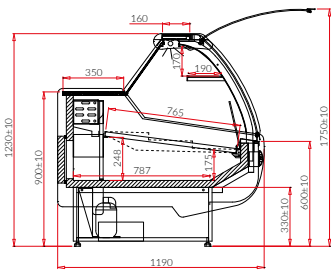

KYLDISK SANTIAGO

Plug in	C-kyla	Namn	Längd Plug in	Längd C-kyla	Kapacitet	Expo yta	Pris Plug in	Pris C-kyla
SA100	SA100-c	SANTIAGO 1.1 S	1040 mm	960 mm	183 dm³	0,7 m²	42 000 kr	33 400 kr
SA101	SA101-c	SANTIAGO 1.4 S	1370 mm	1290 mm	243 dm³	1 m²	47 800 kr	38 000 kr
SA102	SA102-c	SANTIAGO 1.7 S	1670 mm	1590 mm	303 dm³	1,2 m²	55 400 kr	45 100 kr
SA103	SA103-c	SANTIAGO 2.1 S	2000 mm	1920 mm	366 dm³	1,4 m²	63 900 kr	52 300 kr
SA104	SA104-c	SANTIAGO 2.5 S	2540 mm	2460 mm	486 dm³	1,9 m²	72 500 kr	61 000 kr
SA180	SA180-c	SANTIAGO 3.75 S	3830 mm	3750 mm	609 dm³	2,4 m²	62 300 kr	82 800 kr
SA107	SA107-c	SANTIAGO NWS	1300 mm	1300 mm	729 dm³	2,9 m²	68 300 kr	59 900 kr
SA106W	SA106W-c	SANTIAGO NZW	1380 mm	1380 mm	150 dm³	0,9 m²	73 500 kr	62 300 kr

Versioner		Pris
DRE	Frontpanel i trä utan bumper	5 900 kr pris/m
FISH	Exponeringsyta i syrafast rfr med avlopp & epoxilackad förångare. Epoxylackade på alla sidor.	7 200 kr pris/m
GASTRO	Rfr ram anpassad för GN-kantiner	8 000 kr pris/m
BAIN-MARIE	Vattenbad och infraröda halogen lampor	5 400 kr pris/m
SELF SERVICE	Lågt frontglas för självbetjäning utan belysning & nattgardin	-900 kr pris/m