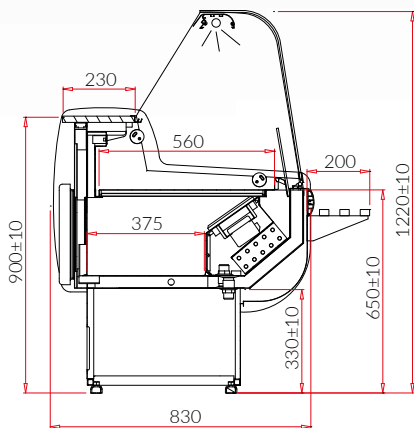

KYLDISK MONIKA DEEP

Plug in	Namn	Längd Plug in	Kapacitet	Hyll yta	Pris Plug in
MO100WG	MONIKA 2/1.0WG	1060 mm	225 dm³	0,55 m²	32 400 kr
MO101WG	MONIKA 2/1.3WG	1300 mm	281 dm³	0,68 m²	35 600 kr
MO102WG	MONIKA 2/1.5WG	1500 mm	327 dm³	0,8 m²	38 000 kr
MO103WG	MONIKA 2/1.7WG	1700 mm	373 dm³	0,91 m²	40 500 kr
MO104WG	MONIKA 2/2.05WG	2040 mm	451 dm³	1,1 m²	46 400 kr
MO105WG	MONIKA 2/2.5WG	2520 mm	561 dm³	1,37 m²	54 300 kr