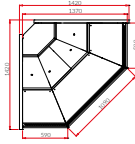

SAMOS DEEP NW90

SAMOS DEEP NZ90