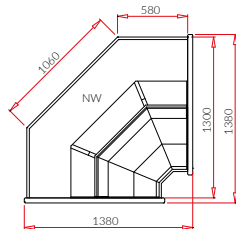

KYLDISK SANTIAGO

Plug in	C-kyla	Namn	Längd Plug in	Längd C-kyla	Kapacitet	Expo yta	Pris Plug in	Pris C-kyla
SA100	SA100-c	SANTIAGO 1.1 S	1040 mm	960 mm	183 dm³	0,7 m²	42 000 kr	33 400 kr
SA101	SA101-c	SANTIAGO 1.4 S	1370 mm	1290 mm	243 dm³	1 m²	47 800 kr	38 000 kr
SA102	SA102-c	SANTIAGO 1.7 S	1670 mm	1590 mm	303 dm³	1,2 m²	55 400 kr	45 100 kr
SA103	SA103-c	SANTIAGO 2.1 S	2000 mm	1920 mm	366 dm³	1,4 m²	63 900 kr	52 300 kr
SA104	SA104-c	SANTIAGO 2.5 S	2540 mm	2460 mm	486 dm³	1,9 m²	72 500 kr	61 000 kr
SA180	SA180-c	SANTIAGO 3.75 S	3830 mm	3750 mm	609 dm³	2,4 m²	62 300 kr	82 800 kr
SA107	SA107-c	SANTIAGO NWS	1300 mm	1300 mm	729 dm³	2,9 m²	68 300 kr	59 900 kr
SA106W	SA106W-c	SANTIAGO NZW	1380 mm	1380 mm	150 dm³	0,9 m²	73 500 kr	62 300 kr

Versioner		Pris
DRE	Frontpanel i trä utan bumper	5 900 kr pris/m
FISH	Exponeringsyta i syrafast rfr med avlopp & epoxilackad förångare. Epoxylackade på alla sidor.	7 200 kr pris/m
GASTRO	Rfr ram anpassad för GN-kantiner	8 000 kr pris/m
BAIN-MARIE	Vattenbad och infraröda halogen lampor	5 400 kr pris/m
SELF SERVICE	Lågt frontglas för självbetjäning utan belysning & nattgardin	-900 kr pris/m