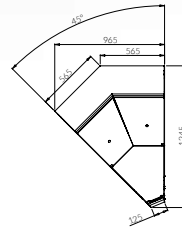

KYLDISK SAMOS

Plug in	C-kyla	Namn	Längd Plug in	Längd C-kyla	Kapacitet	Expo yta	Pris Plug in	Pris C-kyla
SA220	SA220-c	SAMOS 0.94	1020 mm	938 mm	183 dm³	0,7 m²	42 500 kr	31 500 kr
SA230	SA230-c	SAMOS 1.25	1330 mm	1250 mm	243 dm³	1 m²	46 500 kr	36 400 kr
SA240	SA240-c	SAMOS 1.56	1645 mm	1563 mm	303 dm³	1,2 m²	52 800 kr	32 100 kr
SA250	SA250-c	SAMOS 1.88	1960 mm	1875 mm	366 dm³	1,4 m²	61 000 kr	49 300 kr
SA260	SA260-c	SAMOS 2.50	2580 mm	2500 mm	486 dm³	1,9 m²	74 100 kr	61 800 kr
SA270	SA270-c	SAMOS 3.13	3210 mm	3125 mm	609 dm³	2,4 m²	94 400 kr	78 000 kr
SA280	SA280-c	SAMOS 3.75	3830 mm	3750 mm	729 dm³	2,9 m²	103 100 kr	87 900 kr
SA290	SA290-c	SAMOS NW90	1350 mm	1300 mm	150 dm³	0,9 m²	63 000 kr	51 400 kr
-	SA291-mod	SAMOS NW45N-mod (Neutral)	-	-	-	-	-	36 100 kr
SA295	SA295-c	SAMOS NZ90	1420 mm	1370 mm	150 dm³	0,9 m²	63 400 kr	51 800 kr
-	SA296-mod	SAMOS NZ45N-mod (Neutral)	-	-	-	-	-	39 600 kr

Versioner		Pris
DRE	Frontpanel i trä utan bumper	5 900 kr pris/m
FISH	Exponeringsyta i syrafast rfr med avlopp & epoxilackad förångare. Epoxylackade på alla sidor.	7 200 kr pris/m
GASTRO	Rfr ram anpassad för GN-kantiner	8 000 kr pris/m
BAIN-MARIE	Vattenbad och infraröda halogen lampor	5 400 kr pris/m
SELF SERVICE	Lågt frontglas för självbetjäning utan belysning & nattgardin	-900 kr pris/m