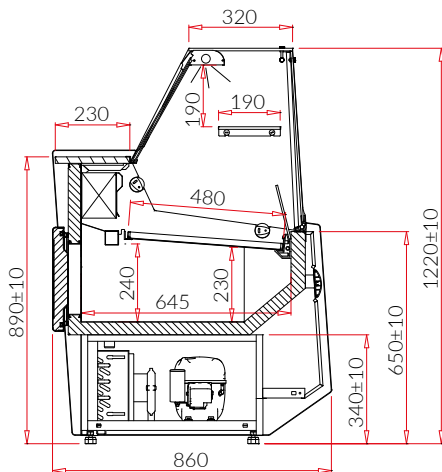

KYLDISK PICO

Plug in	Namn	Längd Plug in	Kapacitet	Expo yta	Pris Plug in
MO200	PICO 0.98	1060 mm	160 dm³	0,5 m²	30 300 kr
MO201	PICO 1.22	1300mm	210 dm³	0,6 m²	33 500 kr
MO202	PICO 1.42	1500 mm	240 dm³	0,7 m²	35 800 kr
MO203	PICO 1.62	1700 mm	270 dm³	0,8 m²	37 900 kr
MO204	PICO 1.96	2040 mm	330 dm³	1 m²	40 900 kr
MO205	PICO 2.44	2520 mm	410 dm³	1,25 m²	48 100 kr

Versioner		Pris
DRE	Frontpanel i trä utan bumper	5 900 kr pris/m
SELF SERVICE	Lågt frontglas för självbetjäning utan belysning & nattgardin	-900 kr pris/m