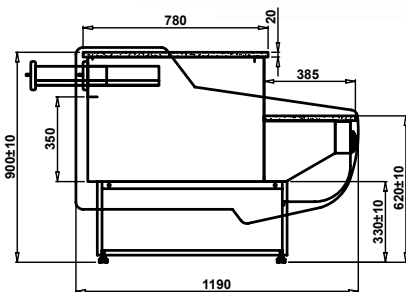

KASSADISK SANTIAGO

ID	Namn	Längd	Pris
LS/SA400	KASSADISK SANTIAGO 0.4	400 mm	7 100 kr
LS/SA500	KASSADISK SANTIAGO 0.5	500 mm	8 400 kr
LS/SA600	KASSADISK SANTIAGO 0.6	600 mm	9 800 kr
LS/SA700	KASSADISK SANTIAGO 0.7	700 mm	11 400 kr
LS/SA800	KASSADISK SANTIAGO 0.8	800 mm	12 600 kr
LS/SA900	KASSADISK SANTIAGO 0.9	900 mm	13 900 kr
LS/SA1000	KASSADISK SANTIAGO 1.0	1000 mm	15 100 kr
LS/SA1100	KASSADISK SANTIAGO 1.1	1100 mm	16 800 kr
LS/SA1200	KASSADISK SANTIAGO 1.2	1200 mm	18 000 kr
LS/SA1300	KASSADISK SANTIAGO 1.3	1300 mm	19 400 kr
LS/SA1400	KASSADISK SANTIAGO 1.4	1400 mm	20 600 kr
LS/SA1500	KASSADISK SANTIAGO 1.5	1500 mm	21 900 kr
LS/SANZ	KASSADISK SANTIAGO NW90	1500 mm	37 100 kr
LS/SANW	KASSADISK SANTIAGO NZ90	1500 mm	17 100 kr