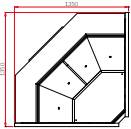

SAMOS DEEP NW90