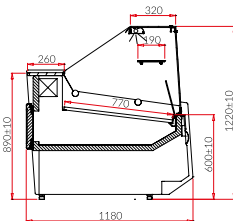

KYLDISK LUZON

Plug in	C-kyla	Namn	Längd Plug in	Längd C-kyla	Kapacitet	Hyll yta	Pris Plug in	Pris C-kyla
BA220	BA220-c	LUZON 0.94	1020 mm	938 mm	183 dm³	0,7 m²	34 300 kr	24 100 kr
BA230	BA230-c	LUZON 1.25	1330 mm	1250 mm	243 dm³	1 m²	37 900 kr	28 000 kr
BA240	BA240-c	LUZON 1.56	1645 mm	1563 mm	303 dm³	1,2 m²	43 600 kr	33 100 kr
BA250	BA250-c	LUZON 1.88	1960 mm	1875 mm	366 dm³	1,4 m²	50 500 kr	36 600 kr
BA260	BA260-c	LUZON 2.50	2580 mm	2500 mm	486 dm³	1,9 m²	59 000 kr	44 600 kr
BA270	BA270-c	LUZON 3.13	3210 mm	3125 mm	609 dm³	2,4 m²	75 100 kr	58 500 kr
BA280	BA280-c	LUZON 3.75	3830 mm	3750 mm	729 dm³	2,9 m²	81 500 kr	66 900 kr
BA290	BA290-c	LUZON NW90	1350 mm	1300 mm	150 dm³	0,9 m²	53 800 kr	42 800 kr
BA295	BA295-c	LUZON NZ90	1375 mm	1310 mm	150 dm³	0,9 m²	53 800 kr	42 800 kr

Versioner		Pris
DRE	Frontpanel i trä utan bumper	5 900 kr pris/m
FISH	Exponeringsyta i syrafast rfr med avlopp & epoxilackad förångare. Epoxylackade på alla sidor.	7 200 kr pris/m
GASTRO	Rfr ram anpassad för GN-kantiner	8 000 kr pris/m
BAIN-MARIE	Vattenbad och infraröda halogen lampor	5 400 kr pris/m
SELF SERVICE	Lågt frontglas för självbetjäning utan belysning & nattgardin	-900 kr pris/m