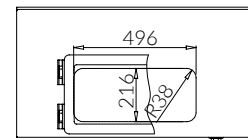

KYLDISK LUZON

Plug in	C-kyla	Namn	Längd Plug in	Längd C-kyla	Kapacitet	Hyll yta	Pris Plug in	Pris C-kyla
BA220	BA220-c	LUZON 0.94	1020 mm	938 mm	183 dm³	0,7 m²	34 300 kr	24 100 kr
BA230	BA230-c	LUZON 1.25	1330 mm	1250 mm	243 dm³	1 m²	37 900 kr	28 000 kr
BA240	BA240-c	LUZON 1.56	1645 mm	1563 mm	303 dm³	1,2 m²	43 600 kr	33 100 kr
BA250	BA250-c	LUZON 1.88	1960 mm	1875 mm	366 dm³	1,4 m²	50 500 kr	36 600 kr
BA260	BA260-c	LUZON 2.50	2580 mm	2500 mm	486 dm³	1,9 m²	59 000 kr	44 600 kr
BA270	BA270-c	LUZON 3.13	3210 mm	3125 mm	609 dm³	2,4 m²	75 100 kr	58 500 kr
BA280	BA280-c	LUZON 3.75	3830 mm	3750 mm	729 dm³	2,9 m²	81 500 kr	66 900 kr
BA290	BA290-c	LUZON NW90	1350 mm	1300 mm	150 dm³	0,9 m²	53 800 kr	42 800 kr
BA295	BA295-c	LUZON NZ90	1375 mm	1310 mm	150 dm³	0,9 m²	53 800 kr	42 800 kr

Versioner		Pris
DRE	Frontpanel i trä utan bumper	5 900 kr pris/m
FISH	Exponeringsyta i syrafast rfr med avlopp & epoxilackad förångare. Epoxylackade på alla sidor.	7 200 kr pris/m
GASTRO	Rfr ram anpassad för GN-kantiner	8 000 kr pris/m
BAIN-MARIE	Vattenbad och infraröda halogen lampor	5 400 kr pris/m
SELF SERVICE	Lågt frontglas för självbetjäning utan belysning & nattgardin	-900 kr pris/m