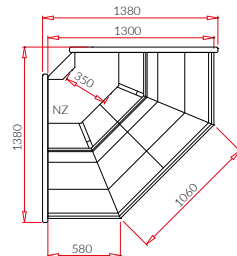

KYLDISK SANTIAGO DEEP

Plug in	C-kyla	Namn	Längd Plug in	Längd C-kyla	Kapacitet	Hyll yta	Pris Plug in	Pris C-kyla
SA100WG	SA100WG-c	SANTIAGO 1.1 S	1040	960	143	0,86	46 500 kr	36 400 kr
SA101WG	SA101WG-c	SANTIAGO 1.4 S	1370	1290	192	1,16	52 900 kr	41 900 kr
SA102WG	SA102WG-c	SANTIAGO 1.7 S	1670	1590	237	1,43	62 600 kr	51 400 kr
SA103WG	SA103WG-c	SANTIAGO 2.1 S	2000	1920	286	1,73	71 800 kr	60 300 kr
SA104WG	SA104WG-c	SANTIAGO 2.5 S	2540	2460	366	2,21	83 000 kr	68 100 kr
SA180WG	SA180WG-c	SANTIAGO 3.75 S	3830	3750	558	3,38	112 100 kr	95 100 kr
SA107WG	SA107WG-c	SANTIAGO NWS	1380	1300	-	1,1	78 400 kr	70 800 kr
SA106WG	SA106WG-c	SANTIAGO NZW	1380	1300	-	1	76 800 kr	69 400 kr

Versioner		Pris	
DRE	Frontpanel i trä utan bumper	5 900 kr	pris/m
FISH	Exponeringsyta i syrafast rfr med avlopp & epoxilackad förångare. Epoxylackade på alla sidor.	7 200 kr	pris/m
GASTRO	Rfr ram anpassad för GN-kantiner	8 000 kr	pris/m
BAIN-MARIE	Vattenbad och infraröda halogen lampor	5 400 kr	pris/m
SELF SERVICE	Lågt frontglas för självbetjäning utan belysning & nattgardin	-900 kr	pris/m