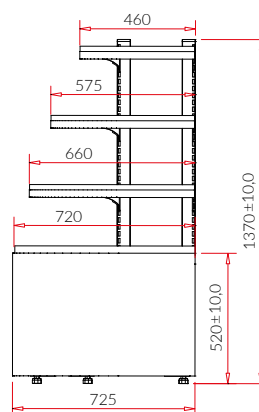

VÄGGKYL PETRO SELECT

Plug in	Namn	Längd Plug in	Kapacitet	Hyll yta	Pris Plug in
PR100S	PETRO 0.6 SELECT	600 mm	240 dm³	1 m²	45 300 kr
PR101S	PETRO 0.9 SELECT	900 mm	370 dm³	1,2 m²	52 900 kr
Hörn neutral	Namn	Längd Plug in	Kapacitet	Pris Plug in	
PRSNZ90NL	PETRO SELECT CORNER 90° NEUTRAL LEFT	725 mm	0,6 dm³	7 000 kr	
PRSNZ90NP	PETRO SELECT CORNER 90° NEUTRAL RIGHT	725 mm	0,6 dm³	7 000 kr