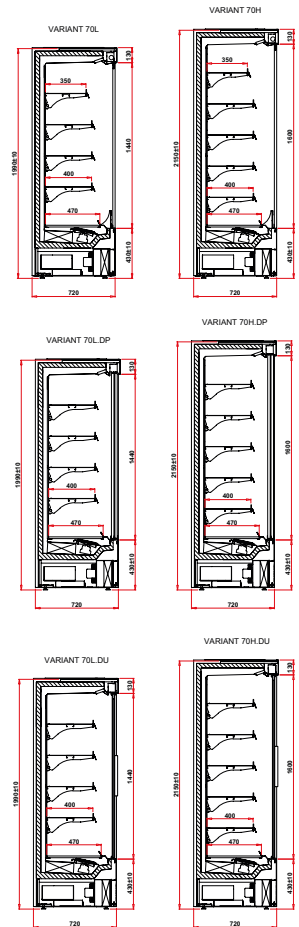

VÄGGKYL VARIANT 70 L/H PLUG IN ^N

Plug in L	Plug in H	Namn	Längd L/H	Kapacitet L	Kapacitet H	Expo yta L	Expo yta H	Pris L	Pris H
VT100.700L	VT100.700H	VARIANT 1.0 70	1070 mm	563 dm³	627 dm³	2,6 m²	2,4 m²	56 300 kr	57 900 kr
VT101.700L	VT101.700H	VARIANT 1.25 70	1320 mm	703 dm³	784 dm³	2,5 m²	3,0 m²	63 400 kr	64 900 kr
VT102.700L	VT102.700H	VARIANT 1.6 70	1670 mm	900 dm³	1003 dm³	3,2 m²	3,9 m²	83 900 kr	85 600 kr
VT103.700L	VT103.700H	VARIANT 1.88 70	1945 mm	1058 dm³	1179 dm³	3,8 m²	4,5 m²	92 100 kr	94 900 kr
VT104.700L	VT104.700H	VARIANT 2.50 70	2570 mm	1407 dm³	1568 dm³	5,0 m²	6,1 m²	103 600 kr	105 300 kr
VT105.700L	VT105.700H	VARIANT 3.75 70	3820 mm	2110 dm³	2352 dm³	7,6 m²	9,1 m²	172 900 kr	178 700 kr
VT100.700L.DP	VT100.700H.DP	VARIANT 1.0 70	1070 mm	563 dm³	627 dm³	2,1 m²	2,5 m²	66 500 kr	67 400 kr
VT101.700L.DP	VT101.700H.DP	VARIANT 1.25 70	1320 mm	703 dm³	784 dm³	2,6 m²	3,1 m²	76 000 kr	77 000 kr
VT102.700L.DP	VT102.700H.DP	VARIANT 1.6 70	1670 mm	900 dm³	1003 dm³	3,3 m²	4,0 m²	95 900 kr	97 300 kr
VT103.700L.DP	VT103.700H.DP	VARIANT 1.88 70	1945 mm	1058 dm³	1179 dm³	3,9 m²	4,6 m²	98 000 kr	112 100 kr
VT104.700L.DP	VT104.700H.DP	VARIANT 2.50 70	2570 mm	1407 dm³	1568 dm³	5,2 m²	6,2 m²	129 100 kr	131 000 kr
VT105.700L.DP	VT105.700H.DP	VARIANT 3.75 70	3820 mm	2110 dm³	2352 dm³	7,8 m²	9,3 m²	178 800 kr	181 800 kr
VT100.700L.DU	VT100.700H.DU	VARIANT 1.0 70	1070 mm	563 dm³	627 dm³	2,1 m²	2,5 m²	66 500 kr	67 400 kr
VT101.700L.DU	VT101.700H.DU	VARIANT 1.25 70	1320 mm	703 dm³	784 dm³	2,6 m²	3,1 m²	76 000 kr	77 000 kr
VT102.700L.DU	VT102.700H.DU	VARIANT 1.6 70	1670 mm	900 dm³	1003 dm³	3,3 m²	4,0 m²	95 900 kr	97 300 kr
VT103.700L.DU	VT103.700H.DU	VARIANT 1.88 70	1945 mm	1058 dm³	1179 dm³	3,9 m²	4,6 m²	110 500 kr	112 100 kr
VT104.700L.DU	VT104.700H.DU	VARIANT 2.50 70	2570 mm	1407 dm³	1568 dm³	5,2 m²	6,2 m²	129 100 kr	131 000 kr
VT105.700L.DU	VT105.700H.DU	VARIANT 3.75 70	3820 mm	2110 dm³	2352 dm³	7,8 m²	9,3 m²	178 800 kr	181 800 kr

Versioner

DP	Självstängande skjutdörrar i isolerglas, mjukstängande system.
DU	Slagdörrar i isolerglas, mjukstängande system.
DR	Manuell jalusi med lås