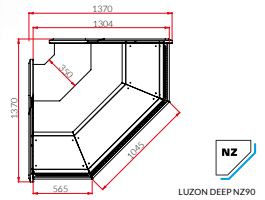

KYLDISK LUZON DEEP

Plug in	C-kyla	Namn	Läng Plug in	Läng C-kyla	Kapacitet	Hyll yta	Pris Plug in	Pris C-kyla
BA220WG	BA220WG-c	LUZON DEEP 0.94	1020 mm	938 mm	140 dm³	0,9 m²	39 100 kr	29 300 kr
BA230WG	BA230WG-c	LUZON DEEP 1.25	1330 mm	1250 mm	186 dm³	1,1 m²	44 300 kr	33 600 kr
BA240WG	BA240WG-c	LUZON DEEP 1.56	1645 mm	1563 mm	232 dm³	1,4 m²	49 600 kr	38 600 kr
BA250WG	BA250WG-c	LUZON DEEP 1.88	1960 mm	1875 mm	280 dm³	1,7 m²	57 100 kr	45 600 kr
BA260WG	BA260WG-c	LUZON DEEP 2.50	2580 mm	2500 mm	372 dm³	2,3 m²	67 300 kr	53 100 kr
BA270WG	BA270WG-c	LUZON DEEP 3.13	3210 mm	3125 mm	466 dm³	2,8 m²	83 500 kr	67 400 kr
BA280WG	BA280WG-c	LUZON DEEP 3.75	3830 mm	3750 mm	558 dm³	3,4 m²	91 100 kr	71 500 kr
BA290WG	BA290WG-c	LUZON DEEP NW90	1350 mm	1300 mm	-	1,1 m²	60 000 kr	50 500 kr
BA295WG	BA295WG-c	LUZON DEEP NZ90	1390 mm	1300 mm	-	1,1 m²	59 900 kr	50 400 kr

Versioner		Pris
DRE	Frontpanel i trä utan bumper	5 900 kr pris/m
FISH	Exponeringsyta i syrafast rfr med avlopp & epoxilackad förångare. Epoxylackade på alla sidor.	7 200 kr pris/m
GASTRO	Rfr ram anpassad för GN-kantiner	8 000 kr pris/m
BAIN-MARIE	Vattenbad och infraröda halogen lampor	5 400 kr pris/m
SELF SERVICE	Lågt frontglas för självbetjäning utan belysning & nattgardin	-900 kr pris/m