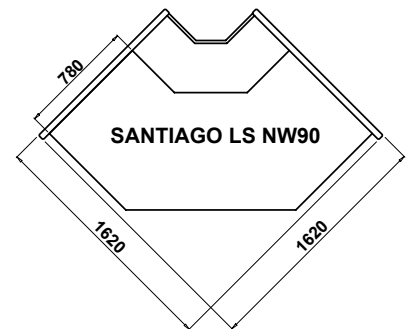

KASSADISK SANTIAGO

ID	Namn	Längd	Pris
LS/SA400	KASSADISK SANTIAGO 0.4	400 mm	7 100 kr
LS/SA500	KASSADISK SANTIAGO 0.5	500 mm	8 400 kr
LS/SA600	KASSADISK SANTIAGO 0.6	600 mm	9 800 kr
LS/SA700	KASSADISK SANTIAGO 0.7	700 mm	11 400 kr
LS/SA800	KASSADISK SANTIAGO 0.8	800 mm	12 600 kr
LS/SA900	KASSADISK SANTIAGO 0.9	900 mm	13 900 kr
LS/SA1000	KASSADISK SANTIAGO 1.0	1000 mm	15 100 kr
LS/SA1100	KASSADISK SANTIAGO 1.1	1100 mm	16 800 kr
LS/SA1200	KASSADISK SANTIAGO 1.2	1200 mm	18 000 kr
LS/SA1300	KASSADISK SANTIAGO 1.3	1300 mm	19 400 kr
LS/SA1400	KASSADISK SANTIAGO 1.4	1400 mm	20 600 kr
LS/SA1500	KASSADISK SANTIAGO 1.5	1500 mm	21 900 kr
LS/SANZ	KASSADISK SANTIAGO NW90	1500 mm	37 100 kr
LS/SANW	KASSADISK SANTIAGO NZ90	1500 mm	17 100 kr