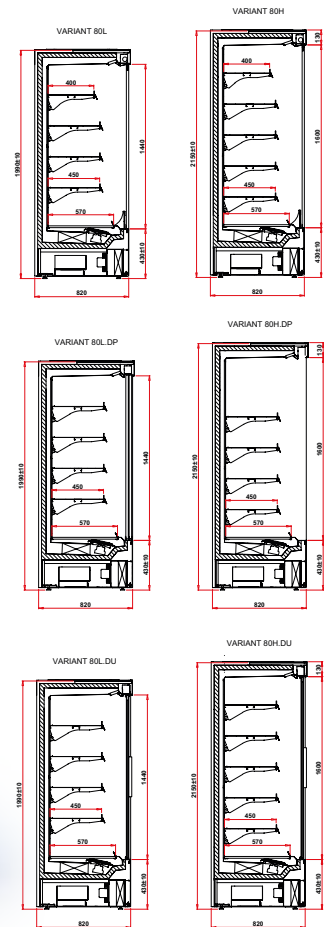

VÄGGKYL VARIANT 80 L/H PLUG IN ^N

* Bilderna på produkterna är
extratrustad med dörrar

Plug in L	Plug in H	Namn	Längd L/H	Kapacitet L	Kapacitet H	Expo yta L	Expo yta H	Pris L	Pris H
VT100.800L	VT100.800H	VARIANT 1.0 80	1070 mm	563 dm³	627 dm³	2,3 m²	2,8 m²	58 900 kr	60 400 kr
VT101.800L	VT101.800H	VARIANT 1.25 80	1320 mm	703 dm³	784 dm³	2,9 m²	3,5 m²	66 600 kr	68 100 kr
VT102.800L	VT102.800H	VARIANT 1.6 80	1670 mm	900 dm³	1003 dm³	3,7 m²	4,4 m²	87 100 kr	88 800 kr
VT103.800L	VT103.800H	VARIANT 1.88 80	1945 mm	1058 dm³	1179 dm³	4,4 m²	5,2 m²	95 900 kr	98 800 kr
VT104.800L	VT104.800H	VARIANT 2.50 80	2570 mm	1407 dm³	1568 dm³	5,8 m²	6,9 m²	109 000 kr	110 900 kr
VT105.800L	VT105.800H	VARIANT 3.75 80	3820 mm	2110 dm³	2352 dm³	8,7 m²	10,4 m²	177 400 kr	183 000 kr
VT100.800L.DP	VT100.800H.DP	VARIANT 1.0 80	1070 mm	563 dm³	627 dm³	2,4 m²	2,9 m²	69 000 kr	69 900 kr
VT101.800L.DP	VT101.800H.DP	VARIANT 1.25 80	1320 mm	703 dm³	784 dm³	3,0 m²	3,6 m²	78 800 kr	80 000 kr
VT102.800L.DP	VT102.800H.DP	VARIANT 1.6 80	1670 mm	900 dm³	1003 dm³	3,8 m²	4,5 m²	99 000 kr	100 400 kr
VT103.800L.DP	VT103.800H.DP	VARIANT 1.88 80	1945 mm	1058 dm³	1179 dm³	4,5 m²	5,3 m²	114 900 kr	116 300 kr
VT104.800L.DP	VT104.800H.DP	VARIANT 2.50 80	2570 mm	1407 dm³	1568 dm³	5,9 m²	7,1 m²	134 100 kr	136 000 kr
VT105.800L.DP	VT105.800H.DP	VARIANT 3.75 80	3820 mm	2110 dm³	2352 dm³	8,9 m²	10,6 m²	183 200 kr	186 200 kr
VT100.800L.DU	VT100.800H.DU	VARIANT 1.0 80	1070 mm	563 dm³	627 dm³	2,4 m²	2,9 m²	69 000 kr	69 900 kr
VT101.800L.DU	VT101.800H.DU	VARIANT 1.25 80	1320 mm	703 dm³	784 dm³	3,0 m²	3,6 m²	78 800 kr	80 000 kr
VT102.800L.DU	VT102.800H.DU	VARIANT 1.6 80	1670 mm	900 dm³	1003 dm³	3,8 m²	4,5 m²	99 000 kr	100 400 kr
VT103.800L.DU	VT103.800H.DU	VARIANT 1.88 80	1945 mm	1058 dm³	1179 dm³	4,5 m²	5,3 m²	114 900 kr	116 300 kr
VT104.800L.DU	VT104.800H.DU	VARIANT 2.50 80	2570 mm	1407 dm³	1568 dm³	5,9 m²	7,1 m²	134 100 kr	136 000 kr
VT105.800L.DU	VT105.800H.DU	VARIANT 3.75 80	3820 mm	2110 dm³	2352 dm³	8,9 m²	10,6 m²	183 200 kr	186 200 kr

Versioner

DP	Självstängande skjutdörrar i isolerglas, mjukstängande system.
DU	Slagdörrar i isolerglas, mjukstängande system.
DR	Manuell jalousi med lås