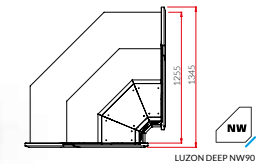

KYLDISK LUZON DEEP

Plug in	C-kyla	Namn	Läng Plug in	Läng C-kyla	Kapacitet	Hyll yta	Pris Plug in	Pris C-kyla
BA220WG	BA220WG-c	LUZON DEEP 0.94	1020 mm	938 mm	140 dm³	0,9 m²	39 100 kr	29 300 kr
BA230WG	BA230WG-c	LUZON DEEP 1.25	1330 mm	1250 mm	186 dm³	1,1 m²	44 300 kr	33 600 kr
BA240WG	BA240WG-c	LUZON DEEP 1.56	1645 mm	1563 mm	232 dm³	1,4 m²	49 600 kr	38 600 kr
BA250WG	BA250WG-c	LUZON DEEP 1.88	1960 mm	1875 mm	280 dm³	1,7 m²	57 100 kr	45 600 kr
BA260WG	BA260WG-c	LUZON DEEP 2.50	2580 mm	2500 mm	372 dm³	2,3 m²	67 300 kr	53 100 kr
BA270WG	BA270WG-c	LUZON DEEP 3.13	3210 mm	3125 mm	466 dm³	2,8 m²	83 500 kr	67 400 kr
BA280WG	BA280WG-c	LUZON DEEP 3.75	3830 mm	3750 mm	558 dm³	3,4 m²	91 100 kr	71 500 kr
BA290WG	BA290WG-c	LUZON DEEP NW90	1350 mm	1300 mm	-	1,1 m²	60 000 kr	50 500 kr
BA295WG	BA295WG-c	LUZON DEEP NZ90	1390 mm	1300 mm	-	1,1 m²	59 900 kr	50 400 kr

Versioner		Pris
DRE	Frontpanel i trä utan bumper	5 900 kr pris/m
FISH	Exponeringsyta i syrafast rfr med avlopp & epoxilackad förångare. Epoxylackade på alla sidor.	7 200 kr pris/m
GASTRO	Rfr ram anpassad för GN-kantiner	8 000 kr pris/m
BAIN-MARIE	Vattenbad och infraröda halogen lampor	5 400 kr pris/m
SELF SERVICE	Lågt frontglas för självbetjäning utan belysning & nattgardin	-900 kr pris/m