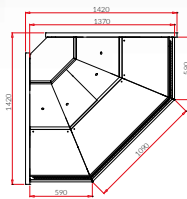

KYLDISK SAMOS

Plug in	C-kyla	Namn	Längd Plug in	Längd C-kyla	Kapacitet	Expo yta	Pris Plug in	Pris C-kyla
SA220	SA220-c	SAMOS 0.94	1020 mm	938 mm	183 dm³	0,7 m²	42 500 kr	31 500 kr
SA230	SA230-c	SAMOS 1.25	1330 mm	1250 mm	243 dm³	1 m²	46 500 kr	36 400 kr
SA240	SA240-c	SAMOS 1.56	1645 mm	1563 mm	303 dm³	1,2 m²	52 800 kr	32 100 kr
SA250	SA250-c	SAMOS 1.88	1960 mm	1875 mm	366 dm³	1,4 m²	61 000 kr	49 300 kr
SA260	SA260-c	SAMOS 2.50	2580 mm	2500 mm	486 dm³	1,9 m²	74 100 kr	61 800 kr
SA270	SA270-c	SAMOS 3.13	3210 mm	3125 mm	609 dm³	2,4 m²	94 400 kr	78 000 kr
SA280	SA280-c	SAMOS 3.75	3830 mm	3750 mm	729 dm³	2,9 m²	103 100 kr	87 900 kr
SA290	SA290-c	SAMOS NW90	1350 mm	1300 mm	150 dm³	0,9 m²	63 000 kr	51 400 kr
-	SA291-mod	SAMOS NW45N-mod (Neutral)	-	-	-	-	-	36 100 kr
SA295	SA295-c	SAMOS NZ90	1420 mm	1370 mm	150 dm³	0,9 m²	63 400 kr	51 800 kr
-	SA296-mod	SAMOS NZ45N-mod (Neutral)	-	-	-	-	-	39 600 kr

Versioner		Pris
DRE	Frontpanel i trä utan bumper	5 900 kr pris/m
FISH	Exponeringsyta i syrafast rfr med avlopp & epoxilackad förångare. Epoxylackade på alla sidor.	7 200 kr pris/m
GASTRO	Rfr ram anpassad för GN-kantiner	8 000 kr pris/m
BAIN-MARIE	Vattenbad och infraröda halogen lampor	5 400 kr pris/m
SELF SERVICE	Lågt frontglas för självbetjäning utan belysning & nattgardin	-900 kr pris/m