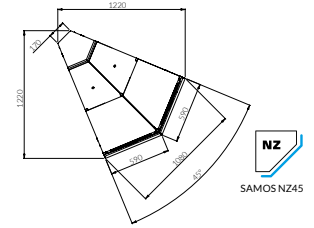

KYLDISK SAMOS

Plug in	C-kyla	Namn	Längd Plug in	Längd C-kyla	Kapacitet	Expo yta	Pris Plug in	Pris C-kyla
SA220	SA220-c	SAMOS 0.94	1020 mm	938 mm	183 dm³	0,7 m²	42 500 kr	31 500 kr
SA230	SA230-c	SAMOS 1.25	1330 mm	1250 mm	243 dm³	1 m²	46 500 kr	36 400 kr
SA240	SA240-c	SAMOS 1.56	1645 mm	1563 mm	303 dm³	1,2 m²	52 800 kr	32 100 kr
SA250	SA250-c	SAMOS 1.88	1960 mm	1875 mm	366 dm³	1,4 m²	61 000 kr	49 300 kr
SA260	SA260-c	SAMOS 2.50	2580 mm	2500 mm	486 dm³	1,9 m²	74 100 kr	61 800 kr
SA270	SA270-c	SAMOS 3.13	3210 mm	3125 mm	609 dm³	2,4 m²	94 400 kr	78 000 kr
SA280	SA280-c	SAMOS 3.75	3830 mm	3750 mm	729 dm³	2,9 m²	103 100 kr	87 900 kr
SA290	SA290-c	SAMOS NW90	1350 mm	1300 mm	150 dm³	0,9 m²	63 000 kr	51 400 kr
-	SA291-mod	SAMOS NW45N-mod (Neutral)	-	-	-	-	-	36 100 kr
SA295	SA295-c	SAMOS NZ90	1420 mm	1370 mm	150 dm³	0,9 m²	63 400 kr	51 800 kr
-	SA296-mod	SAMOS NZ45N-mod (Neutral)	-	-	-	-	-	39 600 kr

Versioner		Pris
DRE	Frontpanel i trä utan bumper	5 900 kr pris/m
FISH	Exponeringsyta i syrafast rfr med avlopp & epoxilackad förångare. Epoxylackade på alla sidor.	7 200 kr pris/m
GASTRO	Rfr ram anpassad för GN-kantiner	8 000 kr pris/m
BAIN-MARIE	Vattenbad och infraröda halogen lampor	5 400 kr pris/m
SELF SERVICE	Lågt frontglas för självbetjäning utan belysning & nattgardin	-900 kr pris/m