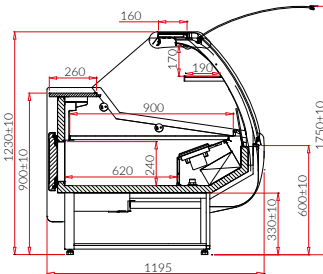

KYLDISK SANTIAGO DEEP

Plug in	C-kyla	Namn	Längd Plug in	Längd C-kyla	Kapacitet	Hyll yta	Pris Plug in	Pris C-kyla
SA100WG	SA100WG-c	SANTIAGO 1.1 S	1040	960	143	0,86	46 500 kr	36 400 kr
SA101WG	SA101WG-c	SANTIAGO 1.4 S	1370	1290	192	1,16	52 900 kr	41 900 kr
SA102WG	SA102WG-c	SANTIAGO 1.7 S	1670	1590	237	1,43	62 600 kr	51 400 kr
SA103WG	SA103WG-c	SANTIAGO 2.1 S	2000	1920	286	1,73	71 800 kr	60 300 kr
SA104WG	SA104WG-c	SANTIAGO 2.5 S	2540	2460	366	2,21	83 000 kr	68 100 kr
SA180WG	SA180WG-c	SANTIAGO 3.75 S	3830	3750	558	3,38	112 100 kr	95 100 kr
SA107WG	SA107WG-c	SANTIAGO NWS	1380	1300	-	1,1	78 400 kr	70 800 kr
SA106WG	SA106WG-c	SANTIAGO NZW	1380	1300	-	1	76 800 kr	69 400 kr

Versioner		Pris	
DRE	Frontpanel i trä utan bumper	5 900 kr	pris/m
FISH	Exponeringsyta i syrafast rfr med avlopp & epoxilackad förångare. Epoxylackade på alla sidor.	7 200 kr	pris/m
GASTRO	Rfr ram anpassad för GN-kantiner	8 000 kr	pris/m
BAIN-MARIE	Vattenbad och infraröda halogen lampor	5 400 kr	pris/m
SELF SERVICE	Lågt frontglas för självbetjäning utan belysning & nattgardin	-900 kr	pris/m