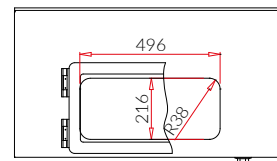

KYLDISK PICO DEEP

Plug in	Namn	Längd Plug in	Kapacitet	Expo yta	Pris Plug in
MO200WG	PICO DEEP 0.98	1060 mm	160 dm³	0,5 m²	35 300 kr
MO201WG	PICO DEEP 1.22	1300 mm	210 dm³	0,6 m²	37 800 kr
MO202WG	PICO DEEP 1.42	1500 mm	240 dm³	0,8 m²	40 500 kr
MO203WG	PICO DEEP 1.62	1700 mm	270 dm³	0,9 m²	43 300 kr
MO204WG	PICO DEEP 1.96	2040 mm	330 dm³	1,1 m²	47 500 kr
MO205WG	PICO DEEP 2.44	2520 mm	410 dm³	1,4 m²	55 400 kr

Versioner		Pris
DRE	Frontpanel i trä utan bumper	5 900 kr pris/m
SELF SERVICE	Lågt frontglas för självbetjäning utan belysning & nattgardin	-900 kr pris/m