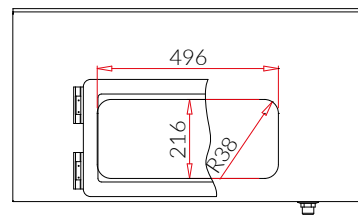

KYLDISK MONIKA

Plug in	Namn	Längd Plug in	Kapacitet	Expo yta	Pris Plug in
MO100	MONIKA 2/1.0	1070 mm	160 dm³	0,5 m²	27 600 kr
MO101	MONIKA 2/1.3	1310 mm	210 dm³	0,6 m²	30 600 kr
MO102	MONIKA 2/1.5	1510 mm	240 dm³	0,7 m²	32 400 kr
MO103	MONIKA 2/1.7	1710 mm	270 dm³	0,8 m²	35 000 kr
MO104	MONIKA 2/2.05	2050 mm	330 dm³	1 m²	37 900 kr
MO105	MONIKA 2/2.5	2520 mm	410 dm³	1,25 m²	46 600 kr