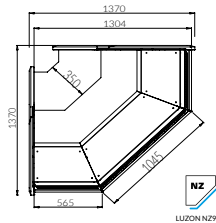

KYLDISK LUZON

Plug in	C-kyla	Namn	Längd Plug in	Längd C-kyla	Kapacitet	Hyll yta	Pris Plug in	Pris C-kyla
BA220	BA220-c	LUZON 0.94	1020 mm	938 mm	183 dm³	0,7 m²	34 300 kr	24 100 kr
BA230	BA230-c	LUZON 1.25	1330 mm	1250 mm	243 dm³	1 m²	37 900 kr	28 000 kr
BA240	BA240-c	LUZON 1.56	1645 mm	1563 mm	303 dm³	1,2 m²	43 600 kr	33 100 kr
BA250	BA250-c	LUZON 1.88	1960 mm	1875 mm	366 dm³	1,4 m²	50 500 kr	36 600 kr
BA260	BA260-c	LUZON 2.50	2580 mm	2500 mm	486 dm³	1,9 m²	59 000 kr	44 600 kr
BA270	BA270-c	LUZON 3.13	3210 mm	3125 mm	609 dm³	2,4 m²	75 100 kr	58 500 kr
BA280	BA280-c	LUZON 3.75	3830 mm	3750 mm	729 dm³	2,9 m²	81 500 kr	66 900 kr
BA290	BA290-c	LUZON NW90	1350 mm	1300 mm	150 dm³	0,9 m²	53 800 kr	42 800 kr
BA295	BA295-c	LUZON NZ90	1375 mm	1310 mm	150 dm³	0,9 m²	53 800 kr	42 800 kr

Versioner		Pris
DRE	Frontpanel i trä utan bumper	5 900 kr pris/m
FISH	Exponeringsyta i syrafast rfr med avlopp & epoxilackad förångare. Epoxylackade på alla sidor.	7 200 kr pris/m
GASTRO	Rfr ram anpassad för GN-kantiner	8 000 kr pris/m
BAIN-MARIE	Vattenbad och infraröda halogen lampor	5 400 kr pris/m
SELF SERVICE	Lågt frontglas för självbetjäning utan belysning & nattgardin	-900 kr pris/m