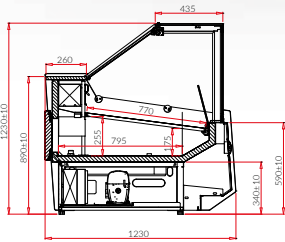

KYLDISK SAMOS

Plug in	C-kyla	Namn	Längd Plug in	Längd C-kyla	Kapacitet	Expo yta	Pris Plug in	Pris C-kyla
SA220	SA220-c	SAMOS 0.94	1020 mm	938 mm	183 dm³	0,7 m²	42 500 kr	31 500 kr
SA230	SA230-c	SAMOS 1.25	1330 mm	1250 mm	243 dm³	1 m²	46 500 kr	36 400 kr
SA240	SA240-c	SAMOS 1.56	1645 mm	1563 mm	303 dm³	1,2 m²	52 800 kr	32 100 kr
SA250	SA250-c	SAMOS 1.88	1960 mm	1875 mm	366 dm³	1,4 m²	61 000 kr	49 300 kr
SA260	SA260-c	SAMOS 2.50	2580 mm	2500 mm	486 dm³	1,9 m²	74 100 kr	61 800 kr
SA270	SA270-c	SAMOS 3.13	3210 mm	3125 mm	609 dm³	2,4 m²	94 400 kr	78 000 kr
SA280	SA280-c	SAMOS 3.75	3830 mm	3750 mm	729 dm³	2,9 m²	103 100 kr	87 900 kr
SA290	SA290-c	SAMOS NW90	1350 mm	1300 mm	150 dm³	0,9 m²	63 000 kr	51 400 kr
-	SA291-mod	SAMOS NW45N-mod (Neutral)	-	-	-	-	-	36 100 kr
SA295	SA295-c	SAMOS NZ90	1420 mm	1370 mm	150 dm³	0,9 m²	63 400 kr	51 800 kr
-	SA296-mod	SAMOS NZ45N-mod (Neutral)	-	-	-	-	-	39 600 kr

Versioner		Pris
DRE	Frontpanel i trä utan bumper	5 900 kr pris/m
FISH	Exponeringsyta i syrafast rfr med avlopp & epoxilackad förångare. Epoxylackade på alla sidor.	7 200 kr pris/m
GASTRO	Rfr ram anpassad för GN-kantiner	8 000 kr pris/m
BAIN-MARIE	Vattenbad och infraröda halogen lampor	5 400 kr pris/m
SELF SERVICE	Lågt frontglas för självbetjäning utan belysning & nattgardin	-900 kr pris/m