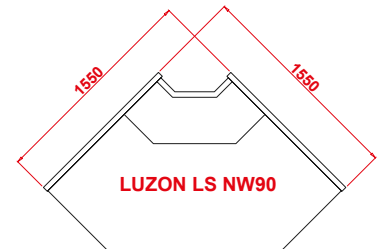

KASSADISK LUZON

ID	Namn	Längd	Pris
LS/LU400	KASSADISK LUZON 0.4	400 mm	7 500 kr
LS/LU500	KASSADISK LUZON 0.5	500 mm	8 900 kr
LS/LU600	KASSADISK LUZON 0.6	600 mm	10 100 kr
LS/LU700	KASSADISK LUZON 0.7	700 mm	11 500 kr
LS/LU800	KASSADISK LUZON 0.8	800 mm	12 900 kr
LS/LU900	KASSADISK LUZON 0.9	900 mm	14 500 kr
LS/LU1000	KASSADISK LUZON 1.0	1000 mm	15 800 kr
LS/LU1100	KASSADISK LUZON 1.1	1100 mm	17 300 kr
LS/LU1200	KASSADISK LUZON 1.2	1200 mm	18 600 kr
LS/LU1300	KASSADISK LUZON 1.3	1300 mm	20 100 kr
LS/LU1400	KASSADISK LUZON 1.4	1400 mm	21 600 kr
LS/LU1500	KASSADISK LUZON 1.5	1500 mm	22 900 kr
LS/LUNW	KASSADISK LUZON NW90	1500 mm	39 000 kr
LS/LUNZ	KASSADISK LUZON NZ90	1500 mm	40 400 kr