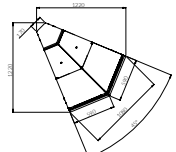

# KYLDISK SAMOS DEEP

+1 / +10°C

SAMOS DEEP NW90

SAMOS DEEP NZ90

SAMOS DEEP NW45

SAMOS DEEP NZ45

Plug in	C-kyla	Namn	Längd Plug in	Längd C-kyla	Kapacitet	Expo yta	Pris Plug in	Pris C-kyla
SA220	SA220-c	SAMOS 0.94	1020 mm	938 mm	183 dm <sup>3</sup>	0,7 m <sup>2</sup>	42 500 kr	31 500 kr
SA230	SA230-c	SAMOS 1.25	1330 mm	1250 mm	243 dm <sup>3</sup>	1 m <sup>2</sup>	46 500 kr	36 400 kr
SA240	SA240-c	SAMOS 1.56	1645 mm	1563 mm	303 dm <sup>3</sup>	1,2 m <sup>2</sup>	52 800 kr	32 100 kr
SA250	SA250-c	SAMOS 1.88	1960 mm	1875 mm	366 dm <sup>3</sup>	1,4 m <sup>2</sup>	61 000 kr	49 300 kr
SA260	SA260-c	SAMOS 2.50	2580 mm	2500 mm	486 dm <sup>3</sup>	1,9 m <sup>2</sup>	74 100 kr	61 800 kr
SA270	SA270-c	SAMOS 3.13	3210 mm	3125 mm	609 dm <sup>3</sup>	2,4 m <sup>2</sup>	94 400 kr	78 000 kr
SA280	SA280-c	SAMOS 3.75	3830 mm	3750 mm	729 dm <sup>3</sup>	2,9 m <sup>2</sup>	103 100 kr	87 900 kr
SA290	SA290-c	SAMOS NW90	1350 mm	1300 mm	150 dm <sup>3</sup>	0,9 m <sup>2</sup>	63 000 kr	51 400 kr
-	SA291-mod	SAMOS NW45N-mod (Neutral)	-	-	-	-	-	36 100 kr
SA295	SA295-c	SAMOS NZ90	1420 mm	1370 mm	150 dm <sup>3</sup>	0,9 m <sup>2</sup>	63 400 kr	51 800 kr
-	SA296-mod	SAMOS NZ45N-mod (Neutral)	-	-	-	-	-	39 600 kr