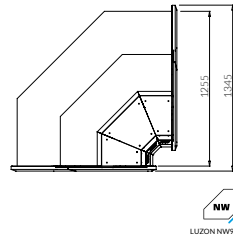

KYLDISK LUZON

Plug in	C-kyla	Namn	Längd Plug in	Längd C-kyla	Kapacitet	Hyll yta	Pris Plug in	Pris C-kyla
BA220	BA220-c	LUZON 0.94	1020 mm	938 mm	183 dm³	0,7 m²	34 300 kr	24 100 kr
BA230	BA230-c	LUZON 1.25	1330 mm	1250 mm	243 dm³	1 m²	37 900 kr	28 000 kr
BA240	BA240-c	LUZON 1.56	1645 mm	1563 mm	303 dm³	1,2 m²	43 600 kr	33 100 kr
BA250	BA250-c	LUZON 1.88	1960 mm	1875 mm	366 dm³	1,4 m²	50 500 kr	36 600 kr
BA260	BA260-c	LUZON 2.50	2580 mm	2500 mm	486 dm³	1,9 m²	59 000 kr	44 600 kr
BA270	BA270-c	LUZON 3.13	3210 mm	3125 mm	609 dm³	2,4 m²	75 100 kr	58 500 kr
BA280	BA280-c	LUZON 3.75	3830 mm	3750 mm	729 dm³	2,9 m²	81 500 kr	66 900 kr
BA290	BA290-c	LUZON NW90	1350 mm	1300 mm	150 dm³	0,9 m²	53 800 kr	42 800 kr
BA295	BA295-c	LUZON NZ90	1375 mm	1310 mm	150 dm³	0,9 m²	53 800 kr	42 800 kr

Versioner		Pris
DRE	Frontpanel i trä utan bumper	5 900 kr pris/m
FISH	Exponeringsyta i syrafast rfr med avlopp & epoxilackad förångare. Epoxylackade på alla sidor.	7 200 kr pris/m
GASTRO	Rfr ram anpassad för GN-kantiner	8 000 kr pris/m
BAIN-MARIE	Vattenbad och infraröda halogen lampor	5 400 kr pris/m
SELF SERVICE	Lågt frontglas för självbetjäning utan belysning & nattgardin	-900 kr pris/m