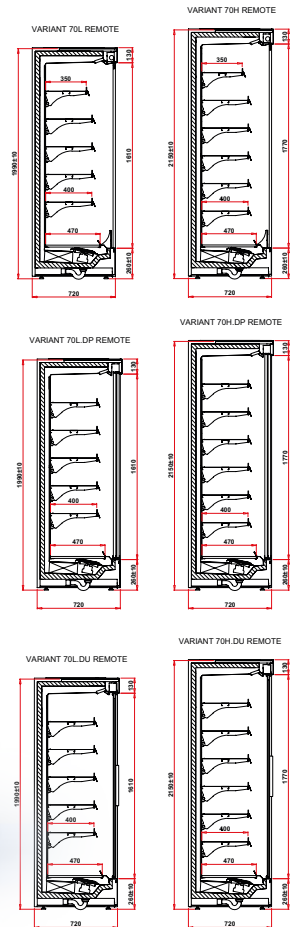

VÄGGKYL VARIANT 70 L/H C-KYLA ^N

* Bilderna på produkterna är extrautrustad med dörrar

C-kyla L	C-kyla H	Namn	Längd H/L	Kapacitet L	Kapacitet H	Expo yta L	Expo yta H	Pris L	Pris H
VT100.700L-c	VT100.700H-c	VARIANT 1.0 70	1000 mm	563 dm³	627 dm³	2,3 m²	2,8 m²	41 800 kr	43 500 kr
VT101.700L-c	VT101.700H-c	VARIANT 1.25 70	1250 mm	703 dm³	784 dm³	2,9 m²	3,5 m²	44 400 kr	45 500 kr
VT102.700L-c	VT102.700H-c	VARIANT 1.6 70	1600 mm	900 dm³	1003 dm³	3,7 m²	4,4 m²	53 300 kr	55 400 kr
VT103.700L-c	VT103.700H-c	VARIANT 1.88 70	1875 mm	1058 dm³	1179 dm³	4,4 m²	5,2 m²	54 800 kr	57 900 kr
VT104.700L-c	VT104.700H-c	VARIANT 2.50 70	2500 mm	1407 dm³	1568 dm³	5,8 m²	6,9 m²	66 300 kr	67 800 kr
VT105.700L-c	VT105.700H-c	VARIANT 3.75 70	3750 mm	2110 dm³	2352 dm³	8,7 m²	10,4 m²	90 600 kr	91 800 kr
VT100.700L.DP-c	VT100.700H.DP-c	VARIANT 1.0 70	1000 mm	563 dm³	627 dm³	2,4 m²	2,9 m²	53 400 kr	55 600 kr
VT101.700L.DP-c	VT101.700H.DP-c	VARIANT 1.25 70	1250 mm	703 dm³	784 dm³	3,0 m²	3,6 m²	57 600 kr	60 500 kr
VT102.700L.DP-c	VT102.700H.DP-c	VARIANT 1.6 70	1600 mm	900 dm³	1003 dm³	3,8 m²	4,5 m²	71 800 kr	75 100 kr
VT103.700L.DP-c	VT103.700H.DP-c	VARIANT 1.88 70	1875 mm	1058 dm³	1179 dm³	4,5 m²	5,3 m²	76 400 kr	81 000 kr
VT104.700L.DP-c	VT104.700H.DP-c	VARIANT 2.50 70	2500 mm	1407 dm³	1568 dm³	5,9 m²	7,1 m²	91 400 kr	96 600 kr
VT105.700L.DP-c	VT105.700H.DP-c	VARIANT 3.75 70	3750 mm	2110 dm³	2352 dm³	8,9 m²	10,6 m²	129 300 kr	136 600 kr
VT100.700L.DU-c	VT100.700H.DU-c	VARIANT 1.0 70	1000 mm	563 dm³	627 dm³	2,4 m²	2,9 m²	53 400 kr	55 600 kr
VT101.700L.DU-c	VT101.700H.DU-c	VARIANT 1.25 70	1250 mm	703 dm³	784 dm³	3,0 m²	3,6 m²	57 600 kr	60 500 kr
VT102.700L.DU-c	VT102.700H.DU-c	VARIANT 1.6 70	1600 mm	900 dm³	1003 dm³	3,8 m²	4,5 m²	71 800 kr	75 100 kr
VT103.700L.DU-c	VT103.700H.DU-c	VARIANT 1.88 70	1875 mm	1058 dm³	1179 dm³	4,5 m²	5,3 m²	76 400 kr	81 000 kr
VT104.700L.DU-c	VT104.700H.DU-c	VARIANT 2.50 70	2500 mm	1407 dm³	1568 dm³	5,9 m²	7,1 m²	91 400 kr	96 600 kr
VT105.700L.DU-c	VT105.700H.DU-c	VARIANT 3.75 70	3750 mm	2110 dm³	2352 dm³	8,9 m²	10,6 m²	129 300 kr	136 600 kr

Versioner

DP	Självstängande skjutdörrar i isolerglas, mjukstängande system.
DU	Slagdörrar i isolerglas, mjukstängande system.
DR	Manuell jalusi med lås