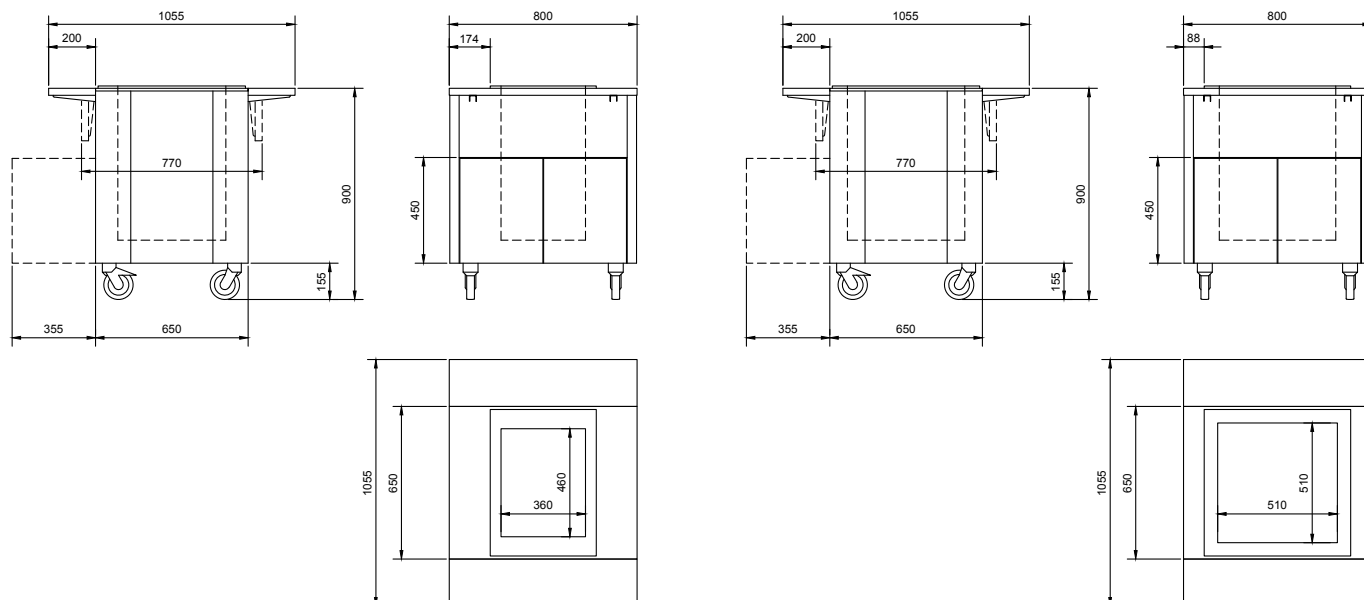

BUFFET LINE HYB T,B & W

BLH-80 (T/B)

- › Laminat (valnöt, polarvit, storm och diamantsvart)
- › Nedfällbara brickbanor i rostfritt
- › Toppskiva i rostfritt
- › 4 st låsbara hjul varav 2 st låsbara
- › Justerbara fjädrar

BLH-W Pro (Vattendispenser)

- › Laminat (valnöt, polarvit, storm och diamantsvart)
- › Nedfällbara brickbanor i rostfritt
- › Toppskiva i rostfritt
- › 4 st låsbara hjul varav 2 st låsbara
- › Vattenkylare

- › **T = brickdispenser**
- › **B = korgdispenser**
- › **T = mekanisk vattendispenser**
- › **O = optisk vattendispenser**

Artikelnummer	BLH80T	BLH80B	BLH45	BLH80	BLH120
Mått utvändigt BxDxH	800 x 1050 x 900 mm	800 x 1055 x 900 mm	450 x 650 x 900 mm	800 x 1055 x 900 mm	1200 x 1055 x 900 mm
Elanslutning	--	--	230V/1/50Hz	230V/1/50Hz	230V/1/50Hz
Vikt brutto	40 kg	40 kg	-	-	-
Pris	33 400 kr	35 800 kr			

Artikelnummer	BLH45WT1	BLH80WT1	BLH120WT1
Pris T1	52 400 kr	56 900 kr	61 700 kr
Artikelnummer	BLH45WT2	BLH80WT2	BLH120WT2
Pris T2	58 100 kr	62 500 kr	65 300 kr
Artikelnummer	BLH80WO1	BLH120WO1	
Pris O1	70 400 kr	75 300 kr	
Artikelnummer	BLH80WO2	BLH120WO2	
Pris O2	84 000 kr	88 800 kr