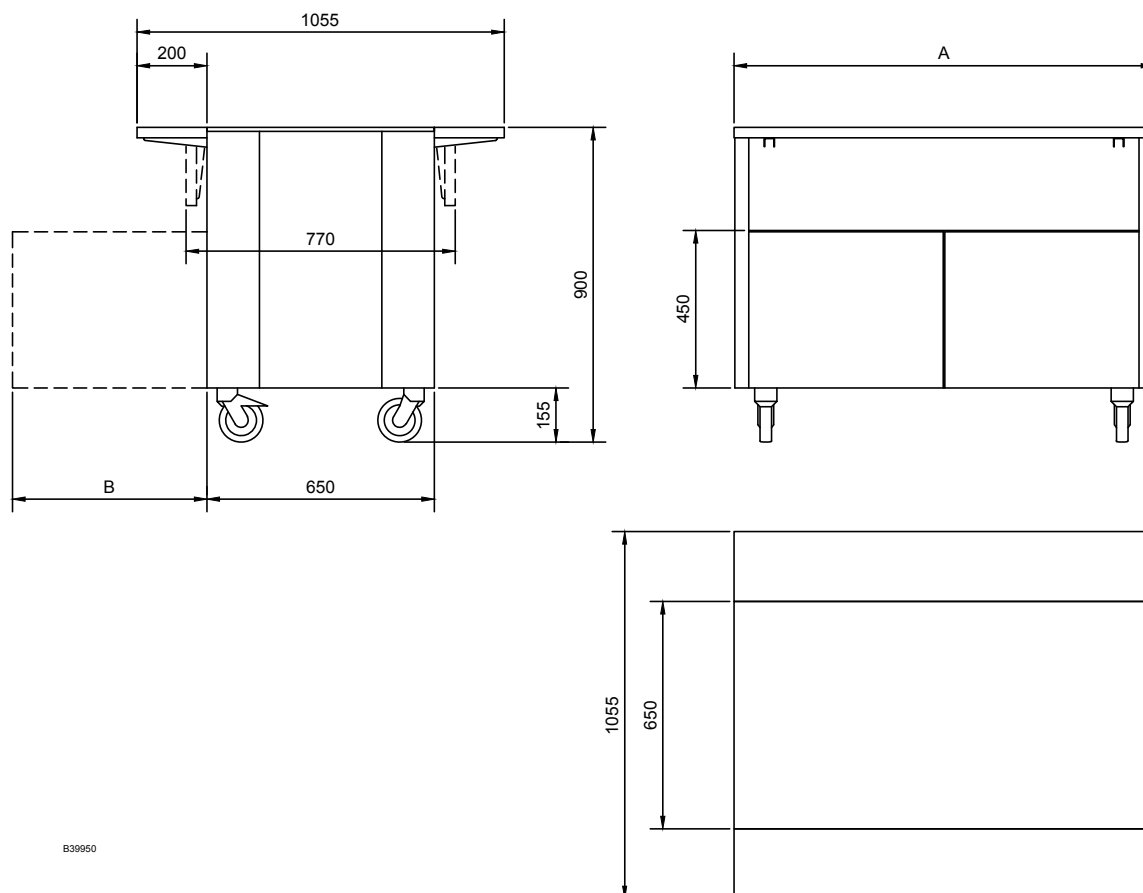

BUFFET LINE HYB NEUTRAL BUFFÉ

COLIA
FESTIVO PORRKA Group

- › Laminat (valnöt, polarvit, dimgrå och diamantsvart)
- › Runda hörn
- › Förvaringsskåp med dörrar, en sida

- › Nedfällbara brickbanor i rostfritt
- › Djup på brunn 210 mm
- › 4 hjul

- › Led-belysning
- › Finns i tre standard höjder. 750 mm, 800 mm och 900 mm

Artikelnummer	BLH45NHYB	BLH80NHYB	BLH120NHYB	BLH160NHYB
Mått utvändigt BxDxH	450 x 650/1050 x 900/1350 mm	800 x 650/1050 x 900/1350 mm	1200 x 650/1050 x 900/1350 mm	1600 x 650/1050 x 900/1350 mm
Elanslutning	230V/1/50Hz	230V/1/50Hz	230V/1/50Hz	230V/1/50Hz
Vikt brutto	60 kg	75 kg	115 kg	150 kg
Pris	16 800 kr	19 500 kr	24 400 kr	39 800 kr