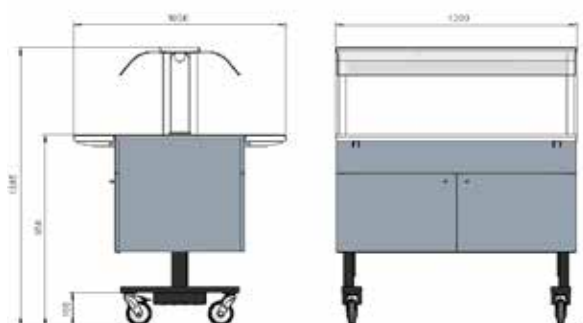

120 - höjd 900 mm Ø75 mm

80 - höjd 750 mm Ø125 mm

80 - höjd 950 mm Ø125 mm

120 - höjd 750 mm Ø125 mm

120 - höjd 950 mm Ø125 mm

BUFFET LINE TALLRIKSDISPENSER

BLH45PN28

- › Laminat (valnöt, polarvit, dimgrå och diamantsvart)
- › Runda hörn
- › Förvaringsskåp med dörrar, en sida
- › Nedfällbara brickbanor i rostfritt
- › Djup på brunn 210 mm
- › 4 hjul
- › Led-belysning
- › Finns i tre standard höjder. 750 mm, 800 mm och 900 mm