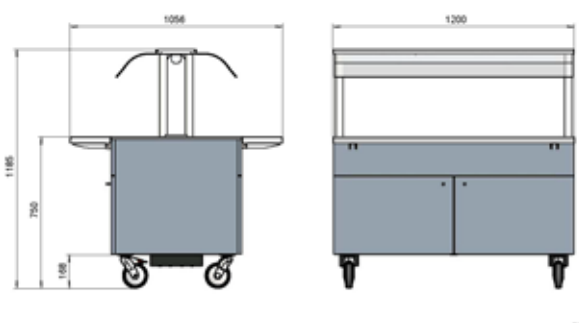

120 - höjd 900 mm Ø75 mm

80 - höjd 750 mm Ø125 mm

80 - höjd 950 mm Ø125 mm

120 - höjd 750 mm Ø125 mm

120 - höjd 950 mm Ø125 mm

BUFFET LINE TALLRIKSDISPENSER

BLH45PN28

- › Laminat (valnöt, polarvit, dimgrå och diamantsvart)
- › Runda hörn
- › Förvaringsskåp med dörrar, en sida
- › Nedfällbara brickbanor i rostfritt
- › Djup på brunn 210 mm
- › 4 hjul
- › Led-belysning
- › Finns i tre standard höjder. 750 mm, 800 mm och 900 mm