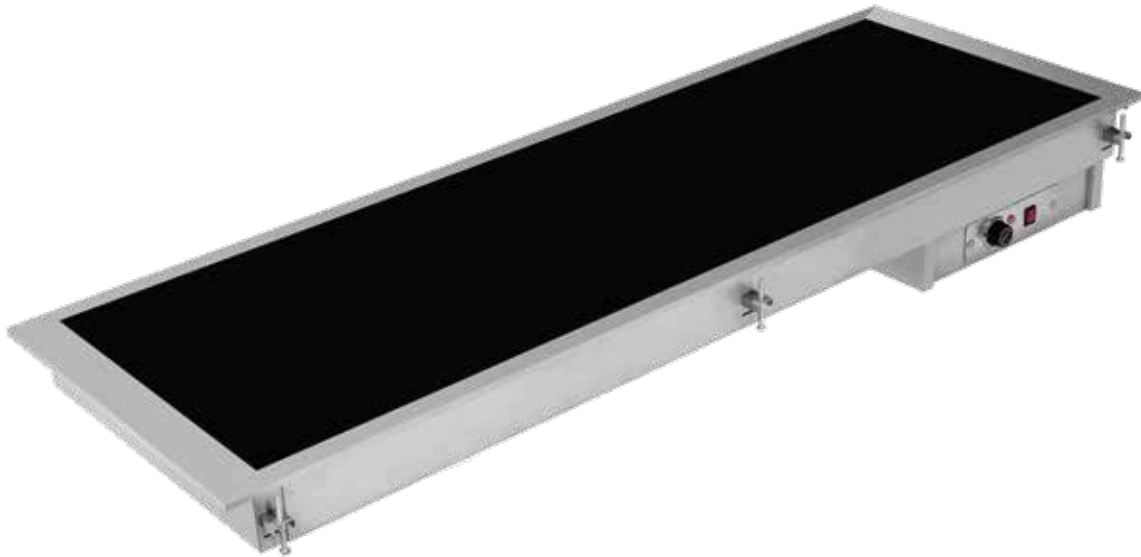

KERAMIKHÄLL CLASSIC

DCT-511

» Keramikhäll

» Analog termostat

*Hostskydd se sid 115

Artikelnummer	DCT-211	DCT-311	DCT-411	DCT-511
Mått utvändigt BxDxH	790 x 610 x 210 mm	1115x610x210 mm	1440x610x210 mm	1765x610x210 mm
Elanslutning	230V/1/50Hz	230V/1/50Hz	230V/1/50Hz	230V/1/50Hz
Eleffekt	0,9 kW	1,35 kW	1,8 kW	2,25 kW
Temperaturområde	+40...120 °C	+40...120 °C	+40...120 °C	+40...120 °C
Anpassad för GN	2 st GN 1/1	3 st GN 1/1	4 st GN 1/1	5 st GN 1/1
Håltagningsmått	765x585 mm	1090x585 mm	1415x585 mm	1740x585 mm
Pris	24 100 kr	28 700 kr	33 800 kr	38 700 kr