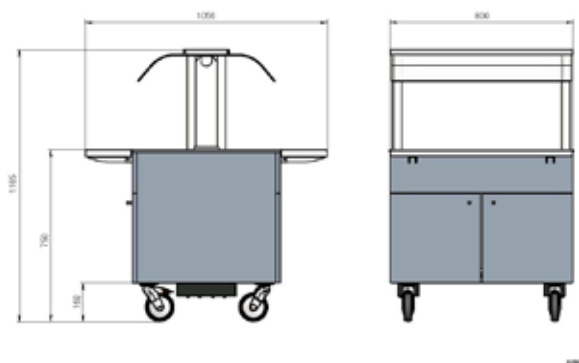

120 - höjd 900 mm Ø75 mm

80 - höjd 750 mm Ø125 mm

80 - höjd 950 mm Ø125 mm

120 - höjd 750 mm Ø125 mm

120 - höjd 950 mm Ø125 mm

BUFFET LINE TALLRIKSDISPENSER

BLH45PN28

- › Laminat (valnöt, polarvit, dimgrå och diamantsvart)
- › Runda hörn
- › Förvaringsskåp med dörrar, en sida
- › Nedfällbara brickbanor i rostfritt
- › Djup på brunn 210 mm
- › 4 hjul
- › Led-belysning
- › Finns i tre standard höjder. 750 mm, 800 mm och 900 mm