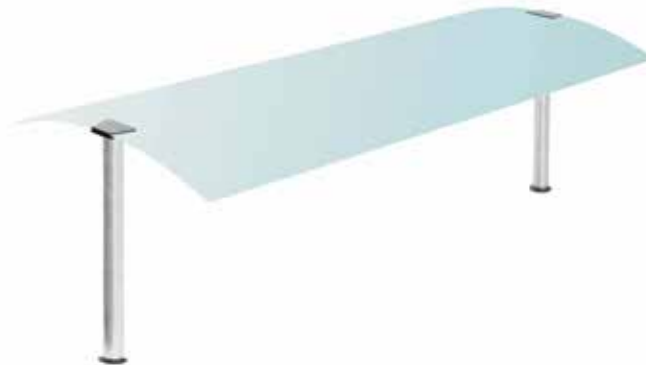

ÖVERHYLLOR, CLASSIC

COLIA
FESTIVO PORKKA Group

Finns i tre utföranden

- Neutralt
- Med belysning
- Med belysning och värme

FS-CG1-311
-neutralt

FS-CG2-311
-neutralt

FS-L-CG1-311
-belysning

FS-L-CG2-311
-belysning