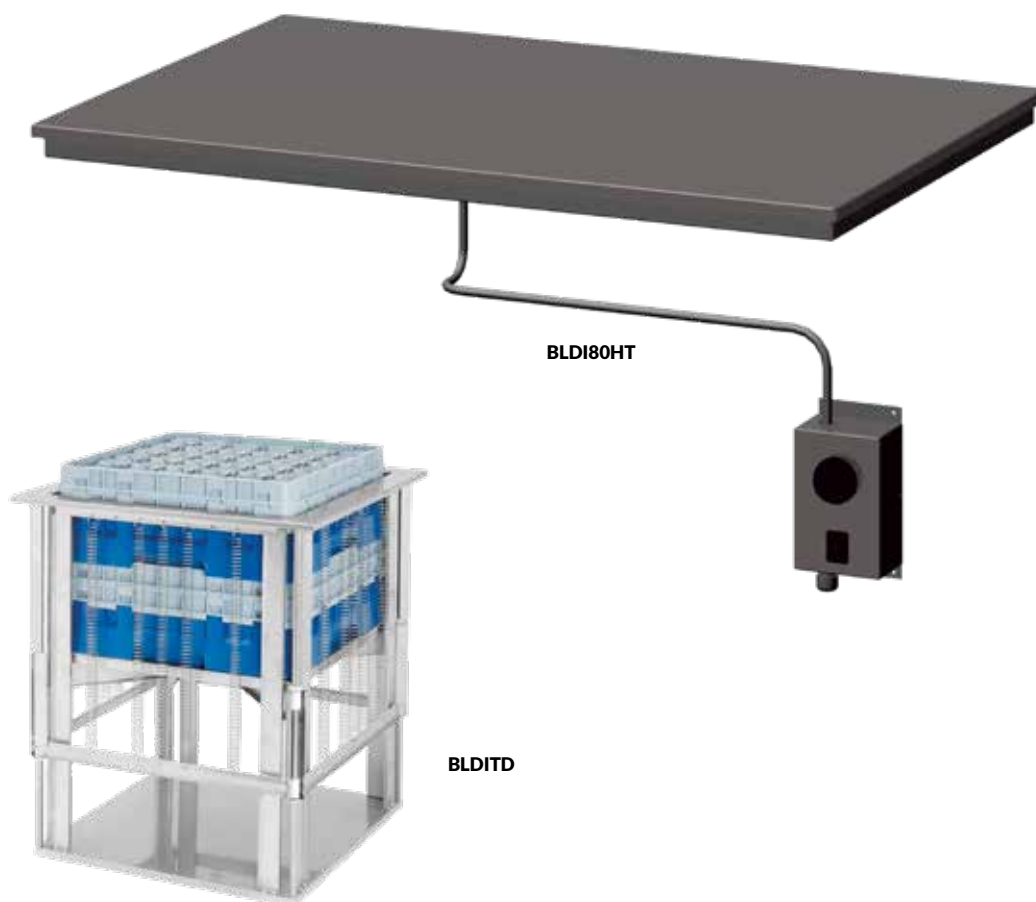

VÄRMEPLATTA & BRICKDISPENSER BLDI

› Värmeplatta med termostat

› Ställbart fjädertryck

› BLDI-TD för 30 brickor

Artikelnummer	BLDI40HT	BLDI80HT	BLDI120HT	BLDITD
Mått utvändigt BxDxH	400 x 625 x 37 mm	700 x 625 x 37 mm	1000 x 625 x 37 mm	455 x 625 x 700 mm
Elanslutning	230V/1/50Hz	230V/1/50Hz	230V/1/50Hz	-----
Eleffekt	250 W	500 W	750 W	-----
Volym brutto	2 x156	2 x156	291 l	
Vikt brutto	5 kg	10 kg	15 kg	10 kg
Temperaturområde	+30...+60 °C	+30...+60 °C	+30...+60 °C	
Pris	18 000 kr	19 300 kr	23 200 kr	14 000 kr