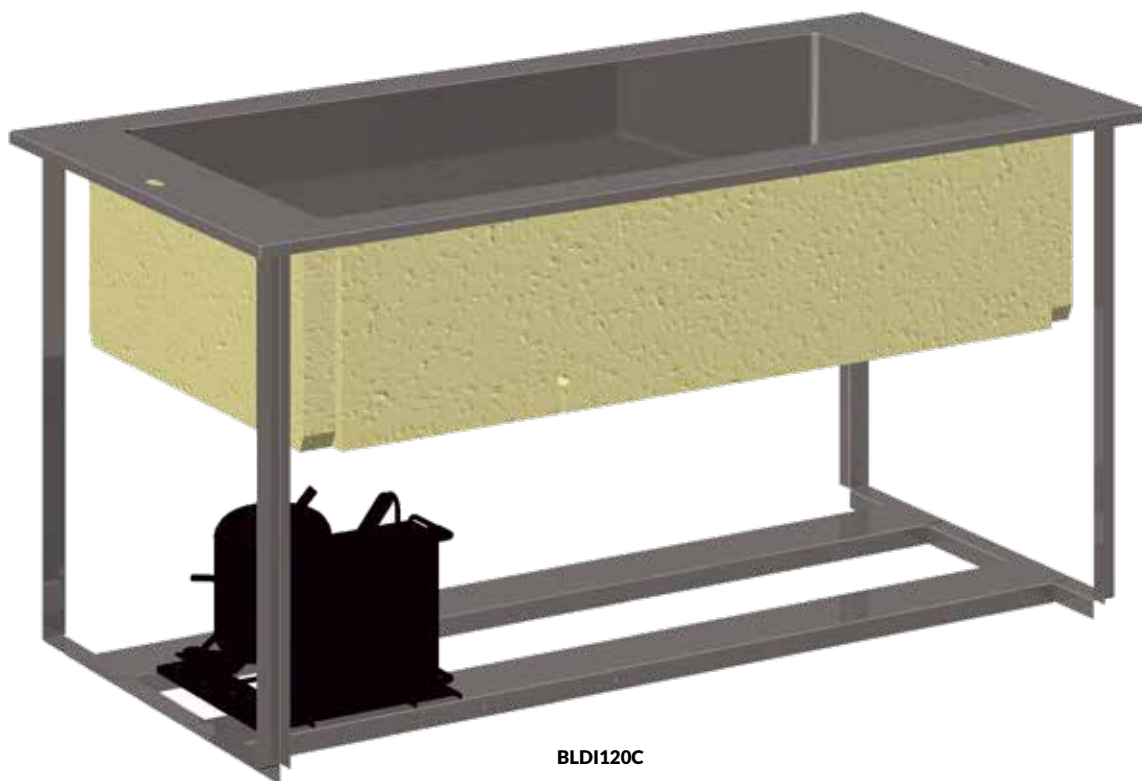

KYLBRUNN BLDI-C

BLDI120C

- » Rundade innerhörn
- » Avlopp / kulventil

- » 210 mm brunnsdjup
- » Sidorna är pu-isolerade

- » Kylaggregat inbyggd
- » Termostatstyrning

Artikelnummer	BLDI40C	BLDI80C	BLDI120C	BLDI160C
Mått utvändigt BxDxH	385 x 625 x 900 mm	785 x 625 x 900 mm	1185 x 625 x 900 mm	1585 x 625 x 900 mm
Elanslutning	230V/1/50Hz	230V/1/50Hz	230V/1/50Hz	230V/1/50Hz
Eleffekt	250 W	250 W	250 W	250 W
Vikt brutto	20 kg	30 kg	40 kg	50 kg
Temperaturområde	+6....+16 °C	+6....+16 °C	+6....+16 °C	+6....+16 °C
Anpassad för GN	GN1/1	2 x GN1/1	3 x GN1/1	4 x GN1/1
Pris	22 200 kr	24 800 kr	28 000 kr	33 500 kr