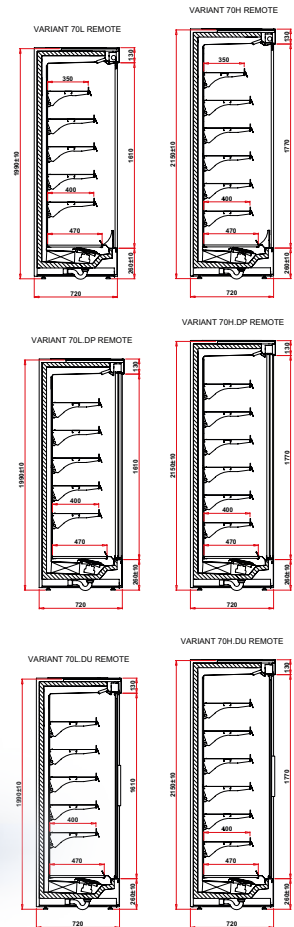

VÄGGKYL VARIANT 70 L/H C-KYLA ^N

* Bilderna på produkterna är
extrautrustad med dörrar

C-kyla L	C-kyla H	Namn	Längd H/L	Kapacitet L	Kapacitet H	Expo yta L	Expo yta H	Pris L	Pris H
VT100.700L-c	VT100.700H-c	VARIANT 1.0 70	1000 mm	563 dm³	627 dm³	2,3 m²	2,8 m²	41 800 kr	43 500 kr
VT101.700L-c	VT101.700H-c	VARIANT 1.25 70	1250 mm	703 dm³	784 dm³	2,9 m²	3,5 m²	44 400 kr	45 500 kr
VT102.700L-c	VT102.700H-c	VARIANT 1.6 70	1600 mm	900 dm³	1003 dm³	3,7 m²	4,4 m²	53 300 kr	55 400 kr
VT103.700L-c	VT103.700H-c	VARIANT 1.88 70	1875 mm	1058 dm³	1179 dm³	4,4 m²	5,2 m²	54 800 kr	57 900 kr
VT104.700L-c	VT104.700H-c	VARIANT 2.50 70	2500 mm	1407 dm³	1568 dm³	5,8 m²	6,9 m²	66 300 kr	67 800 kr
VT105.700L-c	VT105.700H-c	VARIANT 3.75 70	3750 mm	2110 dm³	2352 dm³	8,7 m²	10,4 m²	90 600 kr	91 800 kr
VT100.700L.DP-c	VT100.700H.DP-c	VARIANT 1.0 70	1000 mm	563 dm³	627 dm³	2,4 m²	2,9 m²	53 400 kr	55 600 kr
VT101.700L.DP-c	VT101.700H.DP-c	VARIANT 1.25 70	1250 mm	703 dm³	784 dm³	3,0 m²	3,6 m²	57 600 kr	60 500 kr
VT102.700L.DP-c	VT102.700H.DP-c	VARIANT 1.6 70	1600 mm	900 dm³	1003 dm³	3,8 m²	4,5 m²	71 800 kr	75 100 kr
VT103.700L.DP-c	VT103.700H.DP-c	VARIANT 1.88 70	1875 mm	1058 dm³	1179 dm³	4,5 m²	5,3 m²	76 400 kr	81 000 kr
VT104.700L.DP-c	VT104.700H.DP-c	VARIANT 2.50 70	2500 mm	1407 dm³	1568 dm³	5,9 m²	7,1 m²	91 400 kr	96 600 kr
VT105.700L.DP-c	VT105.700H.DP-c	VARIANT 3.75 70	3750 mm	2110 dm³	2352 dm³	8,9 m²	10,6 m²	129 300 kr	136 600 kr
VT100.700L.DU-c	VT100.700H.DU-c	VARIANT 1.0 70	1000 mm	563 dm³	627 dm³	2,4 m²	2,9 m²	53 400 kr	55 600 kr
VT101.700L.DU-c	VT101.700H.DU-c	VARIANT 1.25 70	1250 mm	703 dm³	784 dm³	3,0 m²	3,6 m²	57 600 kr	60 500 kr
VT102.700L.DU-c	VT102.700H.DU-c	VARIANT 1.6 70	1600 mm	900 dm³	1003 dm³	3,8 m²	4,5 m²	71 800 kr	75 100 kr
VT103.700L.DU-c	VT103.700H.DU-c	VARIANT 1.88 70	1875 mm	1058 dm³	1179 dm³	4,5 m²	5,3 m²	76 400 kr	81 000 kr
VT104.700L.DU-c	VT104.700H.DU-c	VARIANT 2.50 70	2500 mm	1407 dm³	1568 dm³	5,9 m²	7,1 m²	91 400 kr	96 600 kr
VT105.700L.DU-c	VT105.700H.DU-c	VARIANT 3.75 70	3750 mm	2110 dm³	2352 dm³	8,9 m²	10,6 m²	129 300 kr	136 600 kr

Versioner

DP	Självstängande skjutdörrar i isolerglas, mjukstängande system.
DU	Slagdörrar i isolerglas, mjukstängande system.
DR	Manuell jalusi med lås