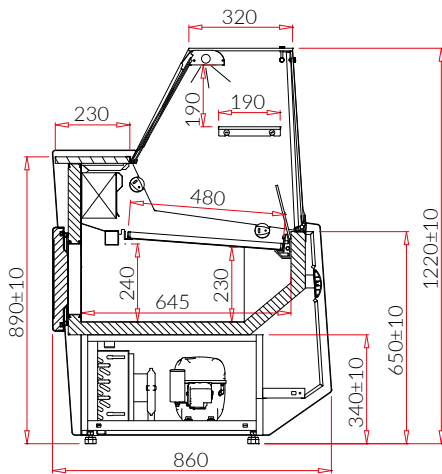

KYLDISK PICO

Plug in	Namn	Längd Plug in	Kapacitet	Expo yta	Pris Plug in
MO200	PICO 0.98	1060 mm	160 dm³	0,5 m²	30 300 kr
MO201	PICO 1.22	1300mm	210 dm³	0,6 m²	33 500 kr
MO202	PICO 1.42	1500 mm	240 dm³	0,7 m²	35 800 kr
MO203	PICO 1.62	1700 mm	270 dm³	0,8 m²	37 900 kr
MO204	PICO 1.96	2040 mm	330 dm³	1 m²	40 900 kr
MO205	PICO 2.44	2520 mm	410 dm³	1,25 m²	48 100 kr

Versioner		Pris
DRE	Frontpanel i trä utan bumper	5 900 kr pris/m
SELF SERVICE	Lågt frontglas för självbetjäning utan belysning & nattgardin	-900 kr pris/m