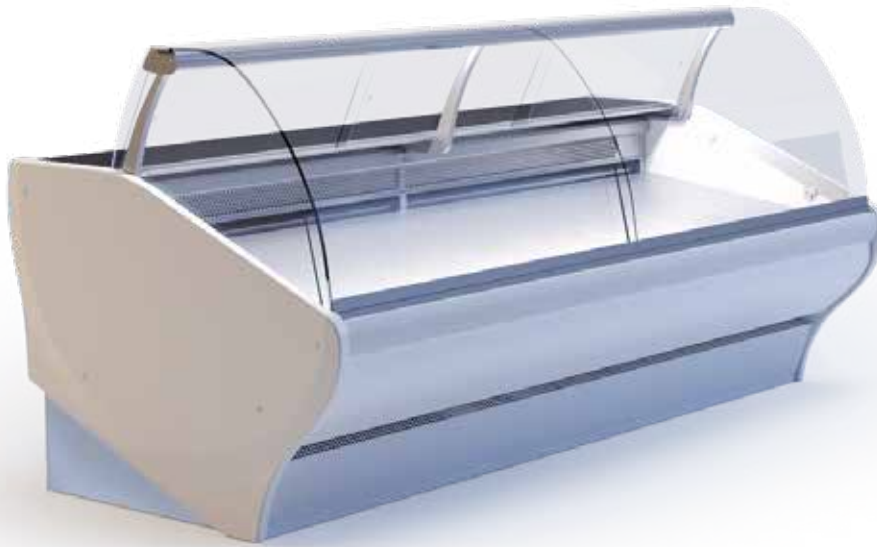

KYLDISK BASIA NEO

Plug in	C-kyla	Namn	Längd Plug in	Längd C-kyla	Kapacitet	Expo yta	Pris Plug in	Pris C-kyla
BN120	BN120-c	BASIA NEO 0.94 S	1020 mm	938 mm	115 dm³	0,7 m²	33 600 kr	24 100 kr
BN130	BN130-c	BASIA NEO 1.25 S	1330 mm	1250 mm	155 dm³	1,0 m²	37 100 kr	28 600 kr
BN140	BN140-c	BASIA NEO 1.56 S	1650 mm	1563 mm	193 dm³	1,2 m²	43 600 kr	34 100 kr
BN150	BN150-c	BASIA NEO 1.88 S	1960 mm	1875 mm	233 dm³	1,4 m²	48 500 kr	38 500 kr
BN160	BN160-c	BASIA NEO 2.50 S	2580 mm	2500 mm	310 dm³	1,9 m²	56 600 kr	44 600 kr
BN170	BN170-c	BASIA NEO 3.13 S	3210 mm	3125 mm	388 dm³	2,4 m²	72 000 kr	57 800 kr
BN180	BN180-c	BASIA NEO 3.75 S	3830 mm	3750 mm	465 dm³	2,9 m²	79 900 kr	64 400 kr
BN190	BN190-c	BASIA NEO NW90 S	-	-	150 dm³	0,8 m²	51 400 kr	43 500 kr
BN195W	BN195W-c	BASIA NEO NZ90 W	-	-	170 dm³	1,0 m²	54 100 kr	46 900 kr

Versioner		Pris
FISHBN	Exponeringsyta i syrafast rfr med avlopp & epoxilackad förångare. Epoxylackad kondensor	5 600 kr pris/m
GASTROBN	Rfr ram anpassad för GN-kantiner	6 500 kr pris/m
BAINMARIEBN	Vattenbad och infraröda halogen lampor(Endast Plug-in) +30 ÷ +90°C	4 000 kr pris/m
SELFSERVICEBN	Lågt frontglas för självbetjäning utan belysning & nattgardin	-800 kr pris/m