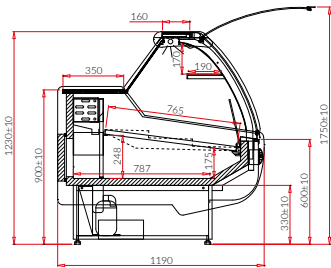

KYLDISK SANTIAGO

Plug in	C-kyla	Namn	Längd Plug in	Längd C-kyla	Kapacitet	Expo yta	Pris Plug in	Pris C-kyla
SA100	SA100-c	SANTIAGO 1.1 S	1040 mm	960 mm	183 dm³	0,7 m²	42 000 kr	33 400 kr
SA101	SA101-c	SANTIAGO 1.4 S	1370 mm	1290 mm	243 dm³	1 m²	47 800 kr	38 000 kr
SA102	SA102-c	SANTIAGO 1.7 S	1670 mm	1590 mm	303 dm³	1,2 m²	55 400 kr	45 100 kr
SA103	SA103-c	SANTIAGO 2.1 S	2000 mm	1920 mm	366 dm³	1,4 m²	63 900 kr	52 300 kr
SA104	SA104-c	SANTIAGO 2.5 S	2540 mm	2460 mm	486 dm³	1,9 m²	72 500 kr	61 000 kr
SA180	SA180-c	SANTIAGO 3.75 S	3830 mm	3750 mm	609 dm³	2,4 m²	62 300 kr	82 800 kr
SA107	SA107-c	SANTIAGO NWS	1300 mm	1300 mm	729 dm³	2,9 m²	68 300 kr	59 900 kr
SA106W	SA106W-c	SANTIAGO NZW	1380 mm	1380 mm	150 dm³	0,9 m²	73 500 kr	62 300 kr

Versioner

Pris

DRE	Frontpanel i trä utan bumper	5 900 kr	pris/m
FISH	Exponeringsyta i syrafast rfr med avlopp & epoxilackad förångare. Epoxylackade på alla sidor.	7 200 kr	pris/m
GASTRO	Rfr ram anpassad för GN-kantiner	8 000 kr	pris/m
BAIN-MARIE	Vattenbad och infraröda halogen lampor	5 400 kr	pris/m
SELF SERVICE	Lågt frontglas för självbetjäning utan belysning & nattgardin	-900 kr	pris/m