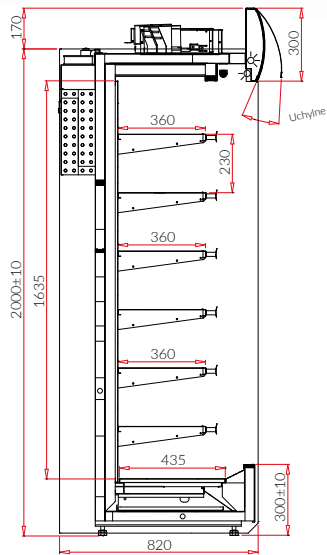

VÄGGKYL KING AT

Plug in	C-kyla	Namn	Längd Plug in	Längd C-kyla	Kapacitet	Hyll yta	Pris Plug in	Pris C-kyla
KG100AT	KG100AT-c	KING 1.0 AT	1000 mm	920 mm	748 dm³	2,80 m²	67 600 kr	33 500 kr
KG101AT	KG101AT-c	KING 1.3 AT	1310 mm	1230 mm	966 dm³	3,70 m²	76 800 kr	38 800 kr
KG102AT	KG102AT-c	KING 1.6 AT	1610 mm	1530 mm	1208 dm³	4,60 m²	85 600 kr	45 400 kr
KG103AT	KG103AT-c	KING 1.9 AT	1920 mm	1840 mm	1449 dm³	5,50 m²	98 300 kr	52 600 kr
KG104AT	KG104AT-c	KING 2.5 AT	2540 mm	2460 mm	1944 dm³	7,40 m²	120 600 kr	64 400 kr

Versioner

Pris

DP	Självstängande skjutdörrar i isolerglas, mjukstängande system.	11 700 kr