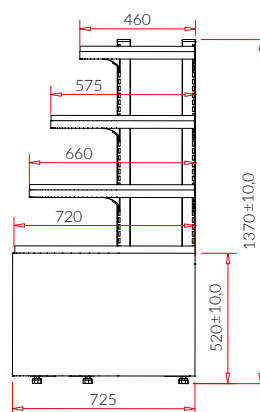

VÄGGKYL PETRO SELECT

Plug in	Namn	Längd Plug in	Kapacitet	Hyll yta	Pris Plug in
PR100S	PETRO 0.6 SELECT	600 mm	240 dm³	1 m²	45 300 kr
PR101S	PETRO 0.9 SELECT	900 mm	370 dm³	1,2 m²	52 900 kr
Hörn neutral	Namn	Längd Plug in	Kapacitet	Pris Plug in	
PRSNZ90NL	PETRO SELECT CORNER 90° NEUTRAL LEFT	725 mm	0,6 dm³	7 000 kr	
PRSNZ90NP	PETRO SELECT CORNER 90° NEUTRAL RIGHT	725 mm	0,6 dm³	7 000 kr