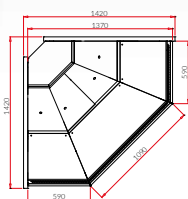

KYLDISK SAMOS

Plug in	C-kyla	Namn	Längd Plug in	Längd C-kyla	Kapacitet	Expo yta	Pris Plug in	Pris C-kyla
SA220	SA220-c	SAMOS 0.94	1020 mm	938 mm	183 dm³	0,7 m²	42 500 kr	31 500 kr
SA230	SA230-c	SAMOS 1.25	1330 mm	1250 mm	243 dm³	1 m²	46 500 kr	36 400 kr
SA240	SA240-c	SAMOS 1.56	1645 mm	1563 mm	303 dm³	1,2 m²	52 800 kr	32 100 kr
SA250	SA250-c	SAMOS 1.88	1960 mm	1875 mm	366 dm³	1,4 m²	61 000 kr	49 300 kr
SA260	SA260-c	SAMOS 2.50	2580 mm	2500 mm	486 dm³	1,9 m²	74 100 kr	61 800 kr
SA270	SA270-c	SAMOS 3.13	3210 mm	3125 mm	609 dm³	2,4 m²	94 400 kr	78 000 kr
SA280	SA280-c	SAMOS 3.75	3830 mm	3750 mm	729 dm³	2,9 m²	103 100 kr	87 900 kr
SA290	SA290-c	SAMOS NW90	1350 mm	1300 mm	150 dm³	0,9 m²	63 000 kr	51 400 kr
-	SA291-mod	SAMOS NW45N-mod (Neutral)	-	-	-	-	-	36 100 kr
SA295	SA295-c	SAMOS NZ90	1420 mm	1370 mm	150 dm³	0,9 m²	63 400 kr	51 800 kr
-	SA296-mod	SAMOS NZ45N-mod (Neutral)	-	-	-	-	-	39 600 kr

Versioner		Pris
DRE	Frontpanel i trä utan bumper	5 900 kr pris/m
FISH	Exponeringsyta i syrafast rfr med avlopp & epoxilackad förångare. Epoxylackade på alla sidor.	7 200 kr pris/m
GASTRO	Rfr ram anpassad för GN-kantiner	8 000 kr pris/m
BAIN-MARIE	Vattenbad och infraröda halogen lampor	5 400 kr pris/m
SELF SERVICE	Lågt frontglas för självbetjäning utan belysning & nattgardin	-900 kr pris/m