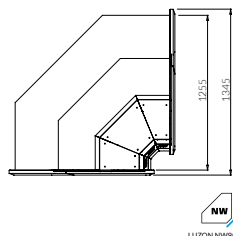

KYLDISK LUZON

Plug in	C-kyla	Namn	Längd Plug in	Längd C-kyla	Kapacitet	Hyll yta	Pris Plug in	Pris C-kyla
BA220	BA220-c	LUZON 0.94	1020 mm	938 mm	183 dm³	0,7 m²	34 300 kr	24 100 kr
BA230	BA230-c	LUZON 1.25	1330 mm	1250 mm	243 dm³	1 m²	37 900 kr	28 000 kr
BA240	BA240-c	LUZON 1.56	1645 mm	1563 mm	303 dm³	1,2 m²	43 600 kr	33 100 kr
BA250	BA250-c	LUZON 1.88	1960 mm	1875 mm	366 dm³	1,4 m²	50 500 kr	36 600 kr
BA260	BA260-c	LUZON 2.50	2580 mm	2500 mm	486 dm³	1,9 m²	59 000 kr	44 600 kr
BA270	BA270-c	LUZON 3.13	3210 mm	3125 mm	609 dm³	2,4 m²	75 100 kr	58 500 kr
BA280	BA280-c	LUZON 3.75	3830 mm	3750 mm	729 dm³	2,9 m²	81 500 kr	66 900 kr
BA290	BA290-c	LUZON NW90	1350 mm	1300 mm	150 dm³	0,9 m²	53 800 kr	42 800 kr
BA295	BA295-c	LUZON NZ90	1375 mm	1310 mm	150 dm³	0,9 m²	53 800 kr	42 800 kr

Versioner		Pris
DRE	Frontpanel i trä utan bumper	5 900 kr pris/m
FISH	Exponeringsyta i syrafast rfr med avlopp & epoxilackad förångare. Epoxylackade på alla sidor.	7 200 kr pris/m
GASTRO	Rfr ram anpassad för GN-kantiner	8 000 kr pris/m
BAIN-MARIE	Vattenbad och infraröda halogen lampor	5 400 kr pris/m
SELF SERVICE	Lågt frontglas för självbetjäning utan belysning & nattgardin	-900 kr pris/m