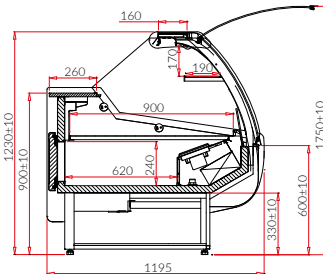

KYLDISK SANTIAGO DEEP

Plug in	C-kyla	Namn	Längd Plug in	Längd C-kyla	Kapacitet	Hyll yta	Pris Plug in	Pris C-kyla
SA100WG	SA100WG-c	SANTIAGO 1.1 S	1040	960	143	0,86	46 500 kr	36 400 kr
SA101WG	SA101WG-c	SANTIAGO 1.4 S	1370	1290	192	1,16	52 900 kr	41 900 kr
SA102WG	SA102WG-c	SANTIAGO 1.7 S	1670	1590	237	1,43	62 600 kr	51 400 kr
SA103WG	SA103WG-c	SANTIAGO 2.1 S	2000	1920	286	1,73	71 800 kr	60 300 kr
SA104WG	SA104WG-c	SANTIAGO 2.5 S	2540	2460	366	2,21	83 000 kr	68 100 kr
SA180WG	SA180WG-c	SANTIAGO 3.75 S	3830	3750	558	3,38	112 100 kr	95 100 kr
SA107WG	SA107WG-c	SANTIAGO NWS	1380	1300	-	1,1	78 400 kr	70 800 kr
SA106WG	SA106WG-c	SANTIAGO NZW	1380	1300	-	1	76 800 kr	69 400 kr

Versioner		Pris
DRE	Frontpanel i trä utan bumper	5 900 kr pris/m
FISH	Exponeringsyta i syrafast rfr med avlopp & epoxilackad förångare. Epoxylackade på alla sidor.	7 200 kr pris/m
GASTRO	Rfr ram anpassad för GN-kantiner	8 000 kr pris/m
BAIN-MARIE	Vattenbad och infraröda halogen lampor	5 400 kr pris/m
SELF SERVICE	Lågt frontglas för självbetjäning utan belysning & nattgardin	-900 kr pris/m