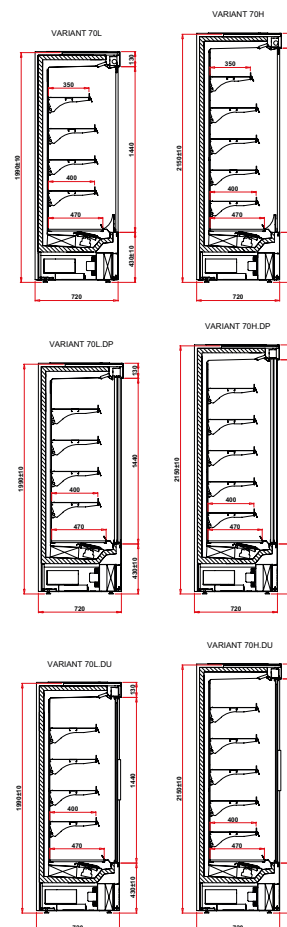

VÄGGKYL VARIANT 70 L/H PLUG IN ^N

Plug in L	Plug in H	Namn	Längd L/H	Kapacitet L	Kapacitet H	Expo yta L	Expo yta H	Pris L	Pris H
VT100.700L	VT100.700H	VARIANT 1.0 70	1070 mm	563 dm³	627 dm³	2,6 m²	2,4 m²	56 300 kr	57 900 kr
VT101.700L	VT101.700H	VARIANT 1.25 70	1320 mm	703 dm³	784 dm³	2,5 m²	3,0 m²	63 400 kr	64 900 kr
VT102.700L	VT102.700H	VARIANT 1.6 70	1670 mm	900 dm³	1003 dm³	3,2 m²	3,9 m²	83 900 kr	85 600 kr
VT103.700L	VT103.700H	VARIANT 1.88 70	1945 mm	1058 dm³	1179 dm³	3,8 m²	4,5 m²	92 100 kr	94 900 kr
VT104.700L	VT104.700H	VARIANT 2.50 70	2570 mm	1407 dm³	1568 dm³	5,0 m²	6,1 m²	103 600 kr	105 300 kr
VT105.700L	VT105.700H	VARIANT 3.75 70	3820 mm	2110 dm³	2352 dm³	7,6 m²	9,1 m²	172 900 kr	178 700 kr
VT100.700L.DP	VT100.700H.DP	VARIANT 1.0 70	1070 mm	563 dm³	627 dm³	2,1 m²	2,5 m²	66 500 kr	67 400 kr
VT101.700L.DP	VT101.700H.DP	VARIANT 1.25 70	1320 mm	703 dm³	784 dm³	2,6 m²	3,1 m²	76 000 kr	77 000 kr
VT102.700L.DP	VT102.700H.DP	VARIANT 1.6 70	1670 mm	900 dm³	1003 dm³	3,3 m²	4,0 m²	95 900 kr	97 300 kr
VT103.700L.DP	VT103.700H.DP	VARIANT 1.88 70	1945 mm	1058 dm³	1179 dm³	3,9 m²	4,6 m²	98 000 kr	112 100 kr
VT104.700L.DP	VT104.700H.DP	VARIANT 2.50 70	2570 mm	1407 dm³	1568 dm³	5,2 m²	6,2 m²	129 100 kr	131 000 kr
VT105.700L.DP	VT105.700H.DP	VARIANT 3.75 70	3820 mm	2110 dm³	2352 dm³	7,8 m²	9,3 m²	178 800 kr	181 800 kr
VT100.700L.DU	VT100.700H.DU	VARIANT 1.0 70	1070 mm	563 dm³	627 dm³	2,1 m²	2,5 m²	66 500 kr	67 400 kr
VT101.700L.DU	VT101.700H.DU	VARIANT 1.25 70	1320 mm	703 dm³	784 dm³	2,6 m²	3,1 m²	76 000 kr	77 000 kr
VT102.700L.DU	VT102.700H.DU	VARIANT 1.6 70	1670 mm	900 dm³	1003 dm³	3,3 m²	4,0 m²	95 900 kr	97 300 kr
VT103.700L.DU	VT103.700H.DU	VARIANT 1.88 70	1945 mm	1058 dm³	1179 dm³	3,9 m²	4,6 m²	110 500 kr	112 100 kr
VT104.700L.DU	VT104.700H.DU	VARIANT 2.50 70	2570 mm	1407 dm³	1568 dm³	5,2 m²	6,2 m²	129 100 kr	131 000 kr
VT105.700L.DU	VT105.700H.DU	VARIANT 3.75 70	3820 mm	2110 dm³	2352 dm³	7,8 m²	9,3 m²	178 800 kr	181 800 kr

Versioner

DP	Självstängande skjutdörrar i isolerglas, mjukstängande system.
DU	Slagdörrar i isolerglas, mjukstängande system.
DR	Manuell jalusi med lås