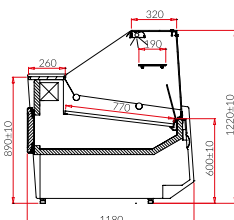

KYLDISK LUZON

Plug in	C-kyla	Namn	Längd Plug in	Längd C-kyla	Kapacitet	Hyll yta	Pris Plug in	Pris C-kyla
BA220	BA220-c	LUZON 0.94	1020 mm	938 mm	183 dm³	0,7 m²	34 300 kr	24 100 kr
BA230	BA230-c	LUZON 1.25	1330 mm	1250 mm	243 dm³	1 m²	37 900 kr	28 000 kr
BA240	BA240-c	LUZON 1.56	1645 mm	1563 mm	303 dm³	1,2 m²	43 600 kr	33 100 kr
BA250	BA250-c	LUZON 1.88	1960 mm	1875 mm	366 dm³	1,4 m²	50 500 kr	36 600 kr
BA260	BA260-c	LUZON 2.50	2580 mm	2500 mm	486 dm³	1,9 m²	59 000 kr	44 600 kr
BA270	BA270-c	LUZON 3.13	3210 mm	3125 mm	609 dm³	2,4 m²	75 100 kr	58 500 kr
BA280	BA280-c	LUZON 3.75	3830 mm	3750 mm	729 dm³	2,9 m²	81 500 kr	66 900 kr
BA290	BA290-c	LUZON NW90	1350 mm	1300 mm	150 dm³	0,9 m²	53 800 kr	42 800 kr
BA295	BA295-c	LUZON NZ90	1375 mm	1310 mm	150 dm³	0,9 m²	53 800 kr	42 800 kr

Versioner		Pris
DRE	Frontpanel i trä utan bumper	5 900 kr pris/m
FISH	Exponeringsyta i syrafast rfr med avlopp & epoxilackad förångare. Epoxylackade på alla sidor.	7 200 kr pris/m
GASTRO	Rfr ram anpassad för GN-kantiner	8 000 kr pris/m
BAIN-MARIE	Vattenbad och infraröda halogen lampor	5 400 kr pris/m
SELF SERVICE	Lågt frontglas för självbetjäning utan belysning & nattgardin	-900 kr pris/m