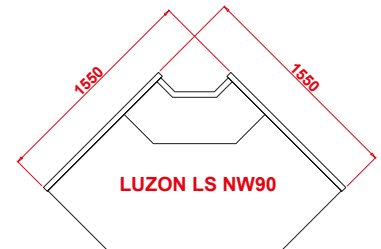

KASSADISK LUZON

ID	Namn	Längd	Pris
LS/LU400	KASSADISK LUZON 0.4	400 mm	7 500 kr
LS/LU500	KASSADISK LUZON 0.5	500 mm	8 900 kr
LS/LU600	KASSADISK LUZON 0.6	600 mm	10 100 kr
LS/LU700	KASSADISK LUZON 0.7	700 mm	11 500 kr
LS/LU800	KASSADISK LUZON 0.8	800 mm	12 900 kr
LS/LU900	KASSADISK LUZON 0.9	900 mm	14 500 kr
LS/LU1000	KASSADISK LUZON 1.0	1000 mm	15 800 kr
LS/LU1100	KASSADISK LUZON 1.1	1100 mm	17 300 kr
LS/LU1200	KASSADISK LUZON 1.2	1200 mm	18 600 kr
LS/LU1300	KASSADISK LUZON 1.3	1300 mm	20 100 kr
LS/LU1400	KASSADISK LUZON 1.4	1400 mm	21 600 kr
LS/LU1500	KASSADISK LUZON 1.5	1500 mm	22 900 kr
LS/LUNW	KASSADISK LUZON NW90	1500 mm	39 000 kr
LS/LUNZ	KASSADISK LUZON NZ90	1500 mm	40 400 kr