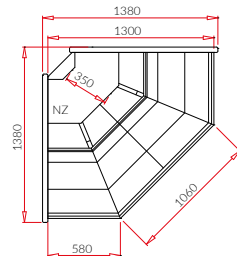

KYLDISK SANTIAGO DEEP

Plug in	C-kyla	Namn	Längd Plug in	Längd C-kyla	Kapacitet	Hyll yta	Pris Plug in	Pris C-kyla
SA100WG	SA100WG-c	SANTIAGO 1.1 S	1040	960	143	0,86	46 500 kr	36 400 kr
SA101WG	SA101WG-c	SANTIAGO 1.4 S	1370	1290	192	1,16	52 900 kr	41 900 kr
SA102WG	SA102WG-c	SANTIAGO 1.7 S	1670	1590	237	1,43	62 600 kr	51 400 kr
SA103WG	SA103WG-c	SANTIAGO 2.1 S	2000	1920	286	1,73	71 800 kr	60 300 kr
SA104WG	SA104WG-c	SANTIAGO 2.5 S	2540	2460	366	2,21	83 000 kr	68 100 kr
SA180WG	SA180WG-c	SANTIAGO 3.75 S	3830	3750	558	3,38	112 100 kr	95 100 kr
SA107WG	SA107WG-c	SANTIAGO NWS	1380	1300	-	1,1	78 400 kr	70 800 kr
SA106WG	SA106WG-c	SANTIAGO NZW	1380	1300	-	1	76 800 kr	69 400 kr

Versioner		Pris
DRE	Frontpanel i trä utan bumper	5 900 kr pris/m
FISH	Exponeringsyta i syrafast rfr med avlopp & epoxilackad förångare. Epoxylackade på alla sidor.	7 200 kr pris/m
GASTRO	Rfr ram anpassad för GN-kantiner	8 000 kr pris/m
BAIN-MARIE	Vattenbad och infraröda halogen lampor	5 400 kr pris/m
SELF SERVICE	Lågt frontglas för självbetjäning utan belysning & nattgardin	-900 kr pris/m