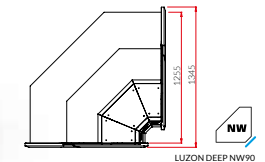

KYLDISK LUZON DEEP

Plug in	C-kyla	Namn	Läng Plug in	Läng C-kyla	Kapacitet	Hyll yta	Pris Plug in	Pris C-kyla
BA220WG	BA220WG-c	LUZON DEEP 0.94	1020 mm	938 mm	140 dm³	0,9 m²	39 100 kr	29 300 kr
BA230WG	BA230WG-c	LUZON DEEP 1.25	1330 mm	1250 mm	186 dm³	1,1 m²	44 300 kr	33 600 kr
BA240WG	BA240WG-c	LUZON DEEP 1.56	1645 mm	1563 mm	232 dm³	1,4 m²	49 600 kr	38 600 kr
BA250WG	BA250WG-c	LUZON DEEP 1.88	1960 mm	1875 mm	280 dm³	1,7 m²	57 100 kr	45 600 kr
BA260WG	BA260WG-c	LUZON DEEP 2.50	2580 mm	2500 mm	372 dm³	2,3 m²	67 300 kr	53 100 kr
BA270WG	BA270WG-c	LUZON DEEP 3.13	3210 mm	3125 mm	466 dm³	2,8 m²	83 500 kr	67 400 kr
BA280WG	BA280WG-c	LUZON DEEP 3.75	3830 mm	3750 mm	558 dm³	3,4 m²	91 100 kr	71 500 kr
BA290WG	BA290WG-c	LUZON DEEP NW90	1350 mm	1300 mm	-	1,1 m²	60 000 kr	50 500 kr
BA295WG	BA295WG-c	LUZON DEEP NZ90	1390 mm	1300 mm	-	1,1 m²	59 900 kr	50 400 kr

Versioner		Pris
DRE	Frontpanel i trä utan bumper	5 900 kr pris/m
FISH	Exponeringsyta i syrafast rfr med avlopp & epoxilackad förångare. Epoxylackade på alla sidor.	7 200 kr pris/m
GASTRO	Rfr ram anpassad för GN-kantiner	8 000 kr pris/m
BAIN-MARIE	Vattenbad och infraröda halogen lampor	5 400 kr pris/m
SELF SERVICE	Lågt frontglas för självbetjäning utan belysning & nattgardin	-900 kr pris/m