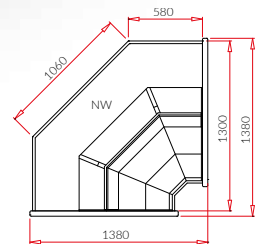

KYLDISK SANTIAGO DEEP

Plug in	C-kyla	Namn	Längd Plug in	Längd C-kyla	Kapacitet	Hyll yta	Pris Plug in	Pris C-kyla
SA100WG	SA100WG-c	SANTIAGO 1.1 S	1040	960	143	0,86	46 500 kr	36 400 kr
SA101WG	SA101WG-c	SANTIAGO 1.4 S	1370	1290	192	1,16	52 900 kr	41 900 kr
SA102WG	SA102WG-c	SANTIAGO 1.7 S	1670	1590	237	1,43	62 600 kr	51 400 kr
SA103WG	SA103WG-c	SANTIAGO 2.1 S	2000	1920	286	1,73	71 800 kr	60 300 kr
SA104WG	SA104WG-c	SANTIAGO 2.5 S	2540	2460	366	2,21	83 000 kr	68 100 kr
SA180WG	SA180WG-c	SANTIAGO 3.75 S	3830	3750	558	3,38	112 100 kr	95 100 kr
SA107WG	SA107WG-c	SANTIAGO NWS	1380	1300	-	1,1	78 400 kr	70 800 kr
SA106WG	SA106WG-c	SANTIAGO NZW	1380	1300	-	1	76 800 kr	69 400 kr

Versioner		Pris
DRE	Frontpanel i trä utan bumper	5 900 kr pris/m
FISH	Exponeringsyta i syrafast rfr med avlopp & epoxilackad förångare. Epoxylackade på alla sidor.	7 200 kr pris/m
GASTRO	Rfr ram anpassad för GN-kantiner	8 000 kr pris/m
BAIN-MARIE	Vattenbad och infraröda halogen lampor	5 400 kr pris/m
SELF SERVICE	Lågt frontglas för självbetjäning utan belysning & nattgardin	-900 kr pris/m