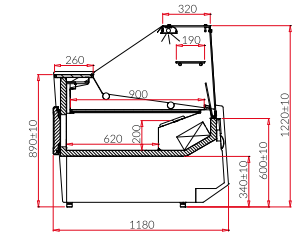

KYLDISK LUZON DEEP

Plug in	C-kyla	Namn	Läng Plug in	Läng C-kyla	Kapacitet	Hyll yta	Pris Plug in	Pris C-kyla
BA220WG	BA220WG-c	LUZON DEEP 0.94	1020 mm	938 mm	140 dm³	0,9 m²	39 100 kr	29 300 kr
BA230WG	BA230WG-c	LUZON DEEP 1.25	1330 mm	1250 mm	186 dm³	1,1 m²	44 300 kr	33 600 kr
BA240WG	BA240WG-c	LUZON DEEP 1.56	1645 mm	1563 mm	232 dm³	1,4 m²	49 600 kr	38 600 kr
BA250WG	BA250WG-c	LUZON DEEP 1.88	1960 mm	1875 mm	280 dm³	1,7 m²	57 100 kr	45 600 kr
BA260WG	BA260WG-c	LUZON DEEP 2.50	2580 mm	2500 mm	372 dm³	2,3 m²	67 300 kr	53 100 kr
BA270WG	BA270WG-c	LUZON DEEP 3.13	3210 mm	3125 mm	466 dm³	2,8 m²	83 500 kr	67 400 kr
BA280WG	BA280WG-c	LUZON DEEP 3.75	3830 mm	3750 mm	558 dm³	3,4 m²	91 100 kr	71 500 kr
BA290WG	BA290WG-c	LUZON DEEP NW90	1350 mm	1300 mm	-	1,1 m²	60 000 kr	50 500 kr
BA295WG	BA295WG-c	LUZON DEEP NZ90	1390 mm	1300 mm	-	1,1 m²	59 900 kr	50 400 kr

Versioner		Pris
DRE	Frontpanel i trä utan bumper	5 900 kr pris/m
FISH	Exponeringsyta i syrafast rfr med avlopp & epoxilackad förångare. Epoxylackade på alla sidor.	7 200 kr pris/m
GASTRO	Rfr ram anpassad för GN-kantiner	8 000 kr pris/m
BAIN-MARIE	Vattenbad och infraröda halogen lampor	5 400 kr pris/m
SELF SERVICE	Lågt frontglas för självbetjäning utan belysning & nattgardin	-900 kr pris/m