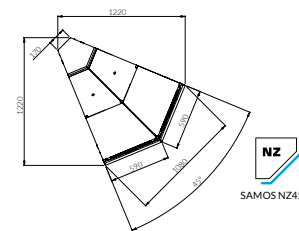

KYLDISK SAMOS

Plug in	C-kyla	Namn	Längd Plug in	Längd C-kyla	Kapacitet	Expo yta	Pris Plug in	Pris C-kyla
SA220	SA220-c	SAMOS 0.94	1020 mm	938 mm	183 dm³	0,7 m²	42 500 kr	31 500 kr
SA230	SA230-c	SAMOS 1.25	1330 mm	1250 mm	243 dm³	1 m²	46 500 kr	36 400 kr
SA240	SA240-c	SAMOS 1.56	1645 mm	1563 mm	303 dm³	1,2 m²	52 800 kr	32 100 kr
SA250	SA250-c	SAMOS 1.88	1960 mm	1875 mm	366 dm³	1,4 m²	61 000 kr	49 300 kr
SA260	SA260-c	SAMOS 2.50	2580 mm	2500 mm	486 dm³	1,9 m²	74 100 kr	61 800 kr
SA270	SA270-c	SAMOS 3.13	3210 mm	3125 mm	609 dm³	2,4 m²	94 400 kr	78 000 kr
SA280	SA280-c	SAMOS 3.75	3830 mm	3750 mm	729 dm³	2,9 m²	103 100 kr	87 900 kr
SA290	SA290-c	SAMOS NW90	1350 mm	1300 mm	150 dm³	0,9 m²	63 000 kr	51 400 kr
-	SA291-mod	SAMOS NW45N-mod (Neutral)	-	-	-	-	-	36 100 kr
SA295	SA295-c	SAMOS NZ90	1420 mm	1370 mm	150 dm³	0,9 m²	63 400 kr	51 800 kr
-	SA296-mod	SAMOS NZ45N-mod (Neutral)	-	-	-	-	-	39 600 kr

Versioner		Pris
DRE	Frontpanel i trä utan bumper	5 900 kr pris/m
FISH	Exponeringsyta i syrafast rfr med avlopp & epoxilackad förångare. Epoxylackade på alla sidor.	7 200 kr pris/m
GASTRO	Rfr ram anpassad för GN-kantiner	8 000 kr pris/m
BAIN-MARIE	Vattenbad och infraröda halogen lampor	5 400 kr pris/m
SELF SERVICE	Lågt frontglas för självbetjäning utan belysning & nattgardin	-900 kr pris/m