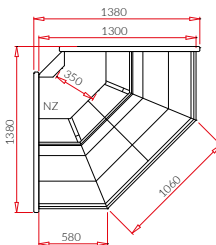

KYLDISK SANTIAGO

Plug in	C-kyla	Namn	Längd Plug in	Längd C-kyla	Kapacitet	Expo yta	Pris Plug in	Pris C-kyla
SA100	SA100-c	SANTIAGO 1.1 S	1040 mm	960 mm	183 dm³	0,7 m²	42 000 kr	33 400 kr
SA101	SA101-c	SANTIAGO 1.4 S	1370 mm	1290 mm	243 dm³	1 m²	47 800 kr	38 000 kr
SA102	SA102-c	SANTIAGO 1.7 S	1670 mm	1590 mm	303 dm³	1,2 m²	55 400 kr	45 100 kr
SA103	SA103-c	SANTIAGO 2.1 S	2000 mm	1920 mm	366 dm³	1,4 m²	63 900 kr	52 300 kr
SA104	SA104-c	SANTIAGO 2.5 S	2540 mm	2460 mm	486 dm³	1,9 m²	72 500 kr	61 000 kr
SA180	SA180-c	SANTIAGO 3.75 S	3830 mm	3750 mm	609 dm³	2,4 m²	62 300 kr	82 800 kr
SA107	SA107-c	SANTIAGO NWS	1300 mm	1300 mm	729 dm³	2,9 m²	68 300 kr	59 900 kr
SA106W	SA106W-c	SANTIAGO NZW	1380 mm	1380 mm	150 dm³	0,9 m²	73 500 kr	62 300 kr

Versioner

Pris

DRE	Frontpanel i trä utan bumper	5 900 kr	pris/m
FISH	Exponeringsyta i syrafast rfr med avlopp & epoxilackad förångare. Epoxylackade på alla sidor.	7 200 kr	pris/m
GASTRO	Rfr ram anpassad för GN-kantiner	8 000 kr	pris/m
BAIN-MARIE	Vattenbad och infraröda halogen lampor	5 400 kr	pris/m
SELF SERVICE	Lågt frontglas för självbetjäning utan belysning & nattgardin	-900 kr	pris/m