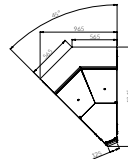

Plug in	C-kyla	Namn	Längd Plug in	Längd C-kyla	Kapacitet	Expo yta	Pris Plug in	Pris C-kyla
SA220	SA220-c	SAMOS 0.94	1020 mm	938 mm	183 dm³	0,7 m²	42 500 kr	31 500 kr
SA230	SA230-c	SAMOS 1.25	1330 mm	1250 mm	243 dm³	1 m²	46 500 kr	36 400 kr
SA240	SA240-c	SAMOS 1.56	1645 mm	1563 mm	303 dm³	1,2 m²	52 800 kr	32 100 kr
SA250	SA250-c	SAMOS 1.88	1960 mm	1875 mm	366 dm³	1,4 m²	61 000 kr	49 300 kr
SA260	SA260-c	SAMOS 2.50	2580 mm	2500 mm	486 dm³	1,9 m²	74 100 kr	61 800 kr
SA270	SA270-c	SAMOS 3.13	3210 mm	3125 mm	609 dm³	2,4 m²	94 400 kr	78 000 kr
SA280	SA280-c	SAMOS 3.75	3830 mm	3750 mm	729 dm³	2,9 m²	103 100 kr	87 900 kr
SA290	SA290-c	SAMOS NW90	1350 mm	1300 mm	150 dm³	0,9 m²	63 000 kr	51 400 kr
-	SA291-mod	SAMOS NW45N-mod (Neutral)	-	-	-	-	-	36 100 kr
SA295	SA295-c	SAMOS NZ90	1420 mm	1370 mm	150 dm³	0,9 m²	63 400 kr	51 800 kr
-	SA296-mod	SAMOS NZ45N-mod (Neutral)	-	-	-	-	-	39 600 kr

Versioner		Pris
DRE	Frontpanel i trä utan bumper	5 900 kr pris/m
FISH	Exponeringsyta i syrafast rfr med avlopp & epoxilackad förångare. Epoxylackade på alla sidor.	7 200 kr pris/m
GASTRO	Rfr ram anpassad för GN-kantiner	8 000 kr pris/m
BAIN-MARIE	Vattenbad och infraröda halogen lampor	5 400 kr pris/m
SELF SERVICE	Lågt frontglas för självbetjäning utan belysning & nattgardin	-900 kr pris/m
SELF SERVICE READY	Frontglas på skenor för både självbetjäning och servicemodell	2 100 kr pris/m