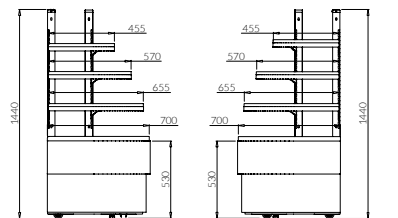

VÄGGKYL LUNA

Plug in	Namn	Längd Plug in	Pris Plug in
BL101.144	LUNA 60	600 mm	44 500 kr
BL102.144	LUNA 90	900 mm	47 900 kr
BL103.144	LUNA 120	1200 mm	56 000 kr
BL105.144	LUNA 188	1930 mm	91 100 kr
BL106.144	LUNA 313	3180 mm	132 300 kr
BL107.144	LUNA 375	3800 mm	-

Hörn neutral	Namn	Längd Plug in	Pris Plug in
BLNZ90NP	LUNA 1440 CORNER 90° NEUTRAL RIGHT	600 mm	7 400 kr
BLNZ90NL	LUNA 1440 CORNER 90° NEUTRAL LEFT	900 mm	7 400 kr