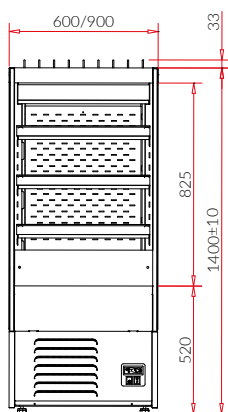

VÄGGKYL PETRO SELECT

Plug in	Namn	Längd Plug in	Kapacitet	Hyll yta	Pris Plug in
PR100S	PETRO 0.6 SELECT	600 mm	240 dm³	1 m²	45 300 kr
PR101S	PETRO 0.9 SELECT	900 mm	370 dm³	1,2 m²	52 900 kr
Hörn neutral	Namn	Längd Plug in	Kapacitet	Pris Plug in	
PRSNZ90NL	PETRO SELECT CORNER 90° NEUTRAL LEFT	725 mm	0,6 dm³	7 000 kr	
PRSNZ90NP	PETRO SELECT CORNER 90° NEUTRAL RIGHT	725 mm	0,6 dm³	7 000 kr