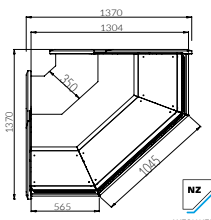

KYLDISK LUZON

Plug in	C-kyla	Namn	Längd Plug in	Längd C-kyla	Kapacitet	Hyll yta	Pris Plug in	Pris C-kyla
BA220	BA220-c	LUZON 0.94	1020 mm	938 mm	183 dm³	0,7 m²	34 300 kr	24 100 kr
BA230	BA230-c	LUZON 1.25	1330 mm	1250 mm	243 dm³	1 m²	37 900 kr	28 000 kr
BA240	BA240-c	LUZON 1.56	1645 mm	1563 mm	303 dm³	1,2 m²	43 600 kr	33 100 kr
BA250	BA250-c	LUZON 1.88	1960 mm	1875 mm	366 dm³	1,4 m²	50 500 kr	36 600 kr
BA260	BA260-c	LUZON 2.50	2580 mm	2500 mm	486 dm³	1,9 m²	59 000 kr	44 600 kr
BA270	BA270-c	LUZON 3.13	3210 mm	3125 mm	609 dm³	2,4 m²	75 100 kr	58 500 kr
BA280	BA280-c	LUZON 3.75	3830 mm	3750 mm	729 dm³	2,9 m²	81 500 kr	66 900 kr
BA290	BA290-c	LUZON NW90	1350 mm	1300 mm	150 dm³	0,9 m²	53 800 kr	42 800 kr
BA295	BA295-c	LUZON NZ90	1375 mm	1310 mm	150 dm³	0,9 m²	53 800 kr	42 800 kr

Versioner		Pris
DRE	Frontpanel i trä utan bumper	5 900 kr pris/m
FISH	Exponeringsyta i syrafast rfr med avlopp & epoxilackad förångare. Epoxylackade på alla sidor.	7 200 kr pris/m
GASTRO	Rfr ram anpassad för GN-kantiner	8 000 kr pris/m
BAIN-MARIE	Vattenbad och infraröda halogen lampor	5 400 kr pris/m
SELF SERVICE	Lågt frontglas för självbetjäning utan belysning & nattgardin	-900 kr pris/m