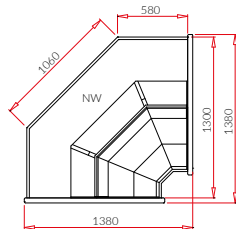

* Pris/m gäller diskens längd

KYLDISK SANTIAGO

Plug in	C-kyla	Namn	Längd Plug in	Längd C-kyla	Kapacitet	Expo yta	Pris Plug in	Pris C-kyla
SA100	SA100-c	SANTIAGO 1.1 S	1040 mm	960 mm	183 dm ³	0,7 m ²	42 000 kr	33 400 kr
SA101	SA101-c	SANTIAGO 1.4 S	1370 mm	1290 mm	243 dm ³	1 m ²	47 800 kr	38 000 kr
SA102	SA102-c	SANTIAGO 1.7 S	1670 mm	1590 mm	303 dm ³	1,2 m ²	55 400 kr	45 100 kr
SA103	SA103-c	SANTIAGO 2.1 S	2000 mm	1920 mm	366 dm ³	1,4 m ²	63 900 kr	52 300 kr
SA104	SA104-c	SANTIAGO 2.5 S	2540 mm	2460 mm	486 dm ³	1,9 m ²	72 500 kr	61 000 kr
SA180	SA180-c	SANTIAGO 3.75 S	3830 mm	3750 mm	609 dm ³	2,4 m ²	62 300 kr	82 800 kr
SA107	SA107-c	SANTIAGO NWS	1300 mm	1300 mm	729 dm ³	2,9 m ²	68 300 kr	59 900 kr
SA106W	SA106W-c	SANTIAGO NZW	1380 mm	1380 mm	150 dm ³	0,9 m ²	73 500 kr	62 300 kr