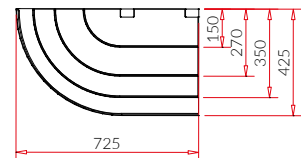

VÄGGKYL PETRO SELECT

Plug in	Namn	Längd Plug in	Kapacitet	Hyll yta	Pris Plug in
PR100S	PETRO 0.6 SELECT	600 mm	240 dm³	1 m²	45 300 kr
PR101S	PETRO 0.9 SELECT	900 mm	370 dm³	1,2 m²	52 900 kr
Hörn neutral	Namn	Längd Plug in	Kapacitet	Pris Plug in	
PRSNZ90NL	PETRO SELECT CORNER 90° NEUTRAL LEFT	725 mm	0,6 dm³	7 000 kr	
PRSNZ90NP	PETRO SELECT CORNER 90° NEUTRAL RIGHT	725 mm	0,6 dm³	7 000 kr