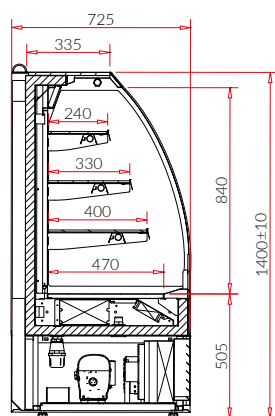

VÄGGKYL PETRO SELECT

Plug in	Namn	Längd Plug in	Kapacitet	Hyll yta	Pris Plug in
PR100S	PETRO 0.6 SELECT	600 mm	240 dm³	1 m²	45 300 kr
PR101S	PETRO 0.9 SELECT	900 mm	370 dm³	1,2 m²	52 900 kr
Hörn neutral	Namn	Längd Plug in	Kapacitet	Pris Plug in	
PRSNZ90NL	PETRO SELECT CORNER 90° NEUTRAL LEFT	725 mm	0,6 dm³	7 000 kr	
PRSNZ90NP	PETRO SELECT CORNER 90° NEUTRAL RIGHT	725 mm	0,6 dm³	7 000 kr