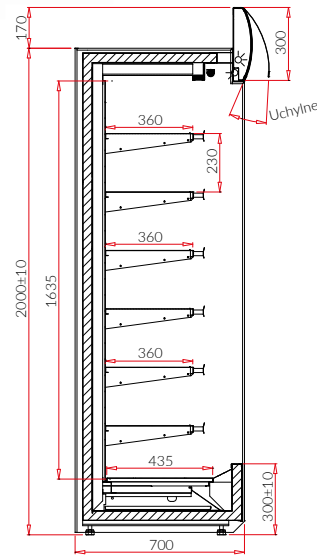

VÄGGKYL KING AT

Plug in	C-kyla	Namn	Längd Plug in	Längd C-kyla	Kapacitet	Hyll yta	Pris Plug in	Pris C-kyla
KG100AT	KG100AT-c	KING 1.0 AT	1000 mm	920 mm	748 dm³	2,80 m²	67 600 kr	33 500 kr
KG101AT	KG101AT-c	KING 1.3 AT	1310 mm	1230 mm	966 dm³	3,70 m²	76 800 kr	38 800 kr
KG102AT	KG102AT-c	KING 1.6 AT	1610 mm	1530 mm	1208 dm³	4,60 m²	85 600 kr	45 400 kr
KG103AT	KG103AT-c	KING 1.9 AT	1920 mm	1840 mm	1449 dm³	5,50 m²	98 300 kr	52 600 kr
KG104AT	KG104AT-c	KING 2.5 AT	2540 mm	2460 mm	1944 dm³	7,40 m²	120 600 kr	64 400 kr

Versioner

Pris

DP	Självstängande skjutdörrar i isolerglas, mjukstängande system.	11 700 kr