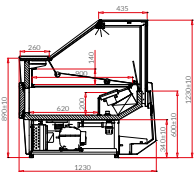

Plug in	C-kyla	Namn	Längd Plug in	Längd C-kyla	Kapacitet	Expo yta	Pris Plug in	Pris C-kyla
SA220	SA220-c	SAMOS 0.94	1020 mm	938 mm	183 dm³	0,7 m²	42 500 kr	31 500 kr
SA230	SA230-c	SAMOS 1.25	1330 mm	1250 mm	243 dm³	1 m²	46 500 kr	36 400 kr
SA240	SA240-c	SAMOS 1.56	1645 mm	1563 mm	303 dm³	1,2 m²	52 800 kr	32 100 kr
SA250	SA250-c	SAMOS 1.88	1960 mm	1875 mm	366 dm³	1,4 m²	61 000 kr	49 300 kr
SA260	SA260-c	SAMOS 2.50	2580 mm	2500 mm	486 dm³	1,9 m²	74 100 kr	61 800 kr
SA270	SA270-c	SAMOS 3.13	3210 mm	3125 mm	609 dm³	2,4 m²	94 400 kr	78 000 kr
SA280	SA280-c	SAMOS 3.75	3830 mm	3750 mm	729 dm³	2,9 m²	103 100 kr	87 900 kr
SA290	SA290-c	SAMOS NW90	1350 mm	1300 mm	150 dm³	0,9 m²	63 000 kr	51 400 kr
-	SA291-mod	SAMOS NW45N-mod (Neutral)	-	-	-	-	-	36 100 kr
SA295	SA295-c	SAMOS NZ90	1420 mm	1370 mm	150 dm³	0,9 m²	63 400 kr	51 800 kr
-	SA296-mod	SAMOS NZ45N-mod (Neutral)	-	-	-	-	-	39 600 kr

Versioner		Pris
DRE	Frontpanel i trä utan bumper	5 900 kr pris/m
FISH	Exponeringsyta i syrafast rfr med avlopp & epoxilackad förångare. Epoxylackade på alla sidor.	7 200 kr pris/m
GASTRO	Rfr ram anpassad för GN-kantiner	8 000 kr pris/m
BAIN-MARIE	Vattenbad och infraröda halogen lampor	5 400 kr pris/m
SELF SERVICE	Lågt frontglas för självbetjäning utan belysning & nattgardin	-900 kr pris/m
SELF SERVICE READY	Frontglas på skenor för både självbetjäning och servicemodell	2 100 kr pris/m