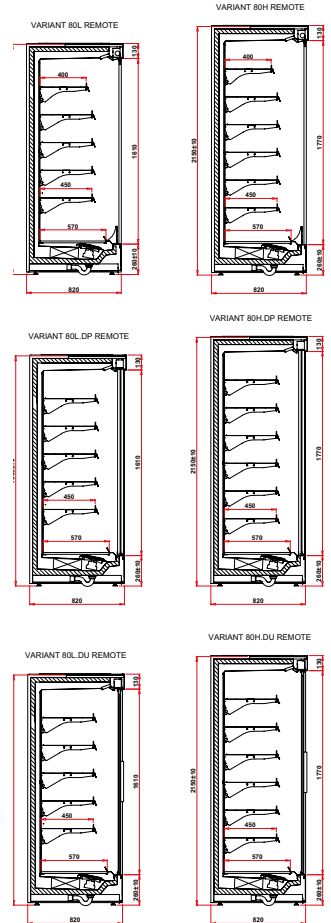

VÄGGKYL VARIANT 80 L/H C-KYLA ^N

* Bilderna på produkterna är extrautrustad med dörrar

C-kyla L	C-kyla H	Namn	Längd H/L	Kapacitet L	Kapacitet H	Expo yta L	Expo yta H	Pris L	Pris H
VT100.800L-c	VT100.800H-c	VARIANT 1.080	1000 mm	705 dm³	778 dm³	2,8 m²	3,2 m²	42 500 kr	44 300 kr
VT101.800L-c	VT101.800H-c	VARIANT 1.25 80	1250 mm	882 dm³	972 dm³	3,5 m²	4,0 m²	45 300 kr	46 400 kr
VT102.800L-c	VT102.800H-c	VARIANT 1.6 80	1600 mm	1129 dm³	1244 dm³	4,4 m²	5,2 m²	54 300 kr	56 400 kr
VT103.800L-c	VT103.800H-c	VARIANT 1.88 80	1875 mm	1326 dm³	1462 dm³	5,2 m²	6,0 m²	74 900 kr	60 500 kr
VT104.800L-c	VT104.800H-c	VARIANT 2.50 80	2500 mm	1763 dm³	1944 dm³	6,9 m²	8,1 m²	67 400 kr	69 000 kr
VT105.800L-c	VT105.800H-c	VARIANT 3.75 80	3750 mm	2645 dm³	2916 dm³	10,4 m²	12,1 m²	91 900 kr	93 100 kr
VT100.800L.DP-c	VT100.800H.DP-c	VARIANT 1.080	1000 mm	705 dm³	778 dm³	2,8 m²	3,3 m²	54 100 kr	56 400 kr
VT101.800L.DP-c	VT101.800H.DP-c	VARIANT 1.25 80	1250 mm	882 dm³	972 dm³	3,5 m²	4,1 m²	58 600 kr	61 400 kr
VT102.800L.DP-c	VT102.800H.DP-c	VARIANT 1.6 80	1600 mm	1129 dm³	1244 dm³	4,5 m²	5,2 m²	72 800 kr	76 100 kr
VT103.800L.DP-c	VT103.800H.DP-c	VARIANT 1.88 80	1875 mm	1326 dm³	1462 dm³	5,3 m²	6,1 m²	79 000 kr	83 600 kr
VT104.800L.DP-c	VT104.800H.DP-c	VARIANT 2.50 80	2500 mm	1763 dm³	1944 dm³	7,1 m²	8,2 m²	92 600 kr	97 900 kr
VT105.800L.DP-c	VT105.800H.DP-c	VARIANT 3.75 80	3750 mm	2645 dm³	2916 dm³	10,6 m²	12,3 m²	130 600 kr	138 000 kr
VT100.800L.DU-c	VT100.800H.DU-c	VARIANT 1.080	1000 mm	705 dm³	778 dm³	2,8 m²	3,3 m²	54 100 kr	56 400 kr
VT101.800L.DU-c	VT101.800H.DU-c	VARIANT 1.25 80	1250 mm	882 dm³	972 dm³	3,5 m²	4,1 m²	58 600 kr	61 400 kr
VT102.800L.DU-c	VT102.800H.DU-c	VARIANT 1.6 80	1600 mm	1129 dm³	1244 dm³	4,5 m²	5,2 m²	72 800 kr	76 100 kr
VT103.800L.DU-c	VT103.800H.DU-c	VARIANT 1.88 80	1875 mm	1326 dm³	1462 dm³	5,3 m²	6,1 m²	79 000 kr	83 600 kr
VT104.800L.DU-c	VT104.800H.DU-c	VARIANT 2.50 80	2500 mm	1763 dm³	1944 dm³	7,1 m²	8,2 m²	92 600 kr	97 900 kr
VT105.800L.DU-c	VT105.800H.DU-c	VARIANT 3.75 80	3750 mm	2645 dm³	2916 dm³	10,6 m²	12,3 m²	130 600 kr	138 000 kr

Versioner

Pris

DR Manuell jalusi med lås