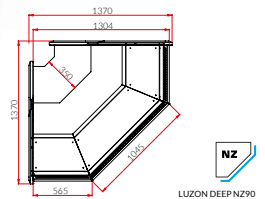

KYLDISK LUZON DEEP

Plug in	C-kyla	Namn	Läng Plug in	Läng C-kyla	Kapacitet	Hyll yta	Pris Plug in	Pris C-kyla
BA220WG	BA220WG-c	LUZON DEEP 0.94	1020 mm	938 mm	140 dm³	0,9 m²	39 100 kr	29 300 kr
BA230WG	BA230WG-c	LUZON DEEP 1.25	1330 mm	1250 mm	186 dm³	1,1 m²	44 300 kr	33 600 kr
BA240WG	BA240WG-c	LUZON DEEP 1.56	1645 mm	1563 mm	232 dm³	1,4 m²	49 600 kr	38 600 kr
BA250WG	BA250WG-c	LUZON DEEP 1.88	1960 mm	1875 mm	280 dm³	1,7 m²	57 100 kr	45 600 kr
BA260WG	BA260WG-c	LUZON DEEP 2.50	2580 mm	2500 mm	372 dm³	2,3 m²	67 300 kr	53 100 kr
BA270WG	BA270WG-c	LUZON DEEP 3.13	3210 mm	3125 mm	466 dm³	2,8 m²	83 500 kr	67 400 kr
BA280WG	BA280WG-c	LUZON DEEP 3.75	3830 mm	3750 mm	558 dm³	3,4 m²	91 100 kr	71 500 kr
BA290WG	BA290WG-c	LUZON DEEP NW90	1350 mm	1300 mm	-	1,1 m²	60 000 kr	50 500 kr
BA295WG	BA295WG-c	LUZON DEEP NZ90	1390 mm	1300 mm	-	1,1 m²	59 900 kr	50 400 kr

Versioner		Pris
DRE	Frontpanel i trä utan bumper	5 900 kr pris/m
FISH	Exponeringsyta i syrafast rfr med avlopp & epoxilackad förångare. Epoxylackade på alla sidor.	7 200 kr pris/m
GASTRO	Rfr ram anpassad för GN-kantiner	8 000 kr pris/m
BAIN-MARIE	Vattenbad och infraröda halogen lampor	5 400 kr pris/m
SELF SERVICE	Lågt frontglas för självbetjäning utan belysning & nattgardin	-900 kr pris/m