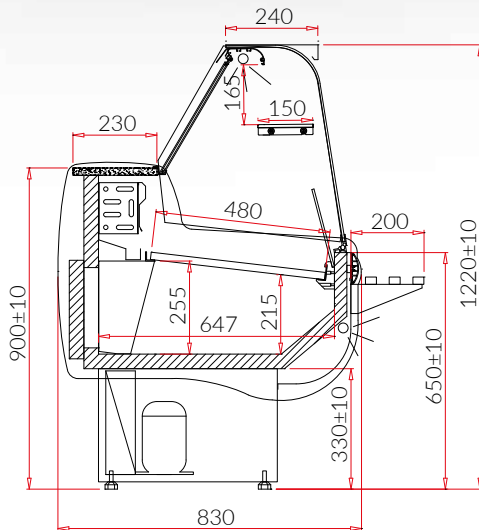

KYLDISK MONIKA

Plug in	Namn	Längd Plug in	Kapacitet	Expo yta	Pris Plug in
MO100	MONIKA 2/1.0	1070 mm	160 dm³	0,5 m²	27 600 kr
MO101	MONIKA 2/1.3	1310 mm	210 dm³	0,6 m²	30 600 kr
MO102	MONIKA 2/1.5	1510 mm	240 dm³	0,7 m²	32 400 kr
MO103	MONIKA 2/1.7	1710 mm	270 dm³	0,8 m²	35 000 kr
MO104	MONIKA 2/2.05	2050 mm	330 dm³	1 m²	37 900 kr
MO105	MONIKA 2/2.5	2520 mm	410 dm³	1,25 m²	46 600 kr