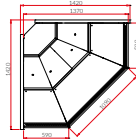

Plug in	C-kyla	Namn	Längd Plug in	Längd C-kyla	Kapacitet	Expo yta	Pris Plug in	Pris C-kyla
SA220	SA220-c	SAMOS 0.94	1020 mm	938 mm	183 dm³	0,7 m²	42 500 kr	31 500 kr
SA230	SA230-c	SAMOS 1.25	1330 mm	1250 mm	243 dm³	1 m²	46 500 kr	36 400 kr
SA240	SA240-c	SAMOS 1.56	1645 mm	1563 mm	303 dm³	1,2 m²	52 800 kr	32 100 kr
SA250	SA250-c	SAMOS 1.88	1960 mm	1875 mm	366 dm³	1,4 m²	61 000 kr	49 300 kr
SA260	SA260-c	SAMOS 2.50	2580 mm	2500 mm	486 dm³	1,9 m²	74 100 kr	61 800 kr
SA270	SA270-c	SAMOS 3.13	3210 mm	3125 mm	609 dm³	2,4 m²	94 400 kr	78 000 kr
SA280	SA280-c	SAMOS 3.75	3830 mm	3750 mm	729 dm³	2,9 m²	103 100 kr	87 900 kr
SA290	SA290-c	SAMOS NW90	1350 mm	1300 mm	150 dm³	0,9 m²	63 000 kr	51 400 kr
-	SA291-mod	SAMOS NW45N-mod (Neutral)	-	-	-	-	-	36 100 kr
SA295	SA295-c	SAMOS NZ90	1420 mm	1370 mm	150 dm³	0,9 m²	63 400 kr	51 800 kr
-	SA296-mod	SAMOS NZ45N-mod (Neutral)	-	-	-	-	-	39 600 kr

Versioner		Pris
DRE	Frontpanel i trä utan bumper	5 900 kr pris/m
FISH	Exponeringsyta i syrafast rfr med avlopp & epoxilackad förångare. Epoxylackade på alla sidor.	7 200 kr pris/m
GASTRO	Rfr ram anpassad för GN-kantiner	8 000 kr pris/m
BAIN-MARIE	Vattenbad och infraröda halogen lampor	5 400 kr pris/m
SELF SERVICE	Lågt frontglas för självbetjäning utan belysning & nattgardin	-900 kr pris/m
SELF SERVICE READY	Frontglas på skenor för både självbetjäning och servicemodell	2 100 kr pris/m