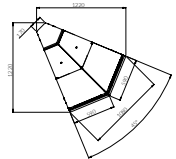

* Pris/m gäller diskens längd

KYLDISK SAMOS DEEP

+1 / +10°C

Plug in	C-kyla	Namn	Längd Plug in	Längd C-kyla	Kapacitet	Expo yta	Pris Plug in	Pris C-kyla
SA220	SA220-c	SAMOS 0.94	1020 mm	938 mm	183 dm ³	0,7 m ²	42 500 kr	31 500 kr
SA230	SA230-c	SAMOS 1.25	1330 mm	1250 mm	243 dm ³	1 m ²	46 500 kr	36 400 kr
SA240	SA240-c	SAMOS 1.56	1645 mm	1563 mm	303 dm ³	1,2 m ²	52 800 kr	32 100 kr
SA250	SA250-c	SAMOS 1.88	1960 mm	1875 mm	366 dm ³	1,4 m ²	61 000 kr	49 300 kr
SA260	SA260-c	SAMOS 2.50	2580 mm	2500 mm	486 dm ³	1,9 m ²	74 100 kr	61 800 kr
SA270	SA270-c	SAMOS 3.13	3210 mm	3125 mm	609 dm ³	2,4 m ²	94 400 kr	78 000 kr
SA280	SA280-c	SAMOS 3.75	3830 mm	3750 mm	729 dm ³	2,9 m ²	103 100 kr	87 900 kr
SA290	SA290-c	SAMOS NW90	1350 mm	1300 mm	150 dm ³	0,9 m ²	63 000 kr	51 400 kr
-	SA291-mod	SAMOS NW45N-mod (Neutral)	-	-	-	-	-	36 100 kr
SA295	SA295-c	SAMOS NZ90	1420 mm	1370 mm	150 dm ³	0,9 m ²	63 400 kr	51 800 kr
-	SA296-mod	SAMOS NZ45N-mod (Neutral)	-	-	-	-	-	39 600 kr