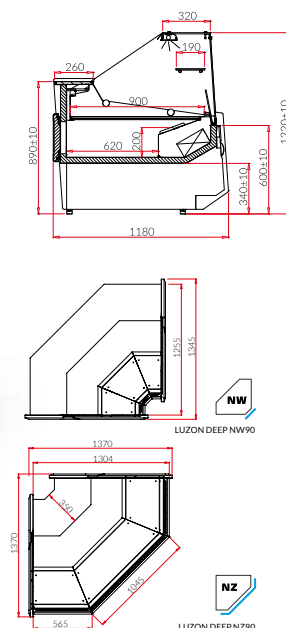

KYLDISK LUZON DEEP

Plug in	C-kyla	Namn	Läng Plug in	Läng C-kyla	Kapacitet	Hyll yta	Pris Plug in	Pris C-kyla
BA220WG	BA220WG-c	LUZON DEEP 0.94	1020 mm	938 mm	140 dm³	0,9 m²	39 100 kr	29 300 kr
BA230WG	BA230WG-c	LUZON DEEP 1.25	1330 mm	1250 mm	186 dm³	1,1 m²	44 300 kr	33 600 kr
BA240WG	BA240WG-c	LUZON DEEP 1.56	1645 mm	1563 mm	232 dm³	1,4 m²	49 600 kr	38 600 kr
BA250WG	BA250WG-c	LUZON DEEP 1.88	1960 mm	1875 mm	280 dm³	1,7 m²	57 100 kr	45 600 kr
BA260WG	BA260WG-c	LUZON DEEP 2.50	2580 mm	2500 mm	372 dm³	2,3 m²	67 300 kr	53 100 kr
BA270WG	BA270WG-c	LUZON DEEP 3.13	3210 mm	3125 mm	466 dm³	2,8 m²	83 500 kr	67 400 kr
BA280WG	BA280WG-c	LUZON DEEP 3.75	3830 mm	3750 mm	558 dm³	3,4 m²	91 100 kr	71 500 kr
BA290WG	BA290WG-c	LUZON DEEP NW90	1350 mm	1300 mm	-	1,1 m²	60 000 kr	50 500 kr
BA295WG	BA295WG-c	LUZON DEEP NZ90	1390 mm	1300 mm	-	1,1 m²	59 900 kr	50 400 kr

Versioner		Pris
DRE	Frontpanel i trä utan bumper	5 900 kr pris/m
FISH	Exponeringsyta i syrafast rfr med avlopp & epoxilackad förångare. Epoxylackade på alla sidor.	7 200 kr pris/m
GASTRO	Rfr ram anpassad för GN-kantiner	8 000 kr pris/m
BAIN-MARIE	Vattenbad och infraröda halogen lampor	5 400 kr pris/m
SELF SERVICE	Lågt frontglas för självbetjäning utan belysning & nattgardin	-900 kr pris/m