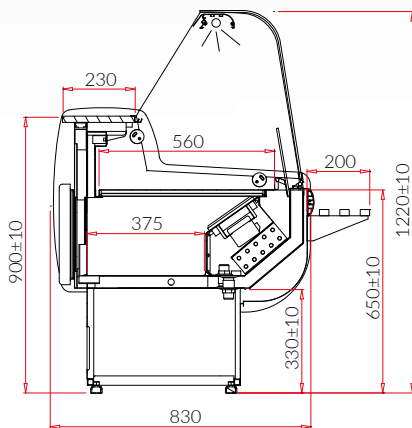

KYLDISK MONIKA DEEP

Plug in	Namn	Längd Plug in	Kapacitet	Hyll yta	Pris Plug in
MO100WG	MONIKA 2/1.0WG	1060 mm	225 dm³	0,55 m²	32 400 kr
MO101WG	MONIKA 2/1.3WG	1300 mm	281 dm³	0,68 m²	35 600 kr
MO102WG	MONIKA 2/1.5WG	1500 mm	327 dm³	0,8 m²	38 000 kr
MO103WG	MONIKA 2/1.7WG	1700 mm	373 dm³	0,91 m²	40 500 kr
MO104WG	MONIKA 2/2.05WG	2040 mm	451 dm³	1,1 m²	46 400 kr
MO105WG	MONIKA 2/2.5WG	2520 mm	561 dm³	1,37 m²	54 300 kr