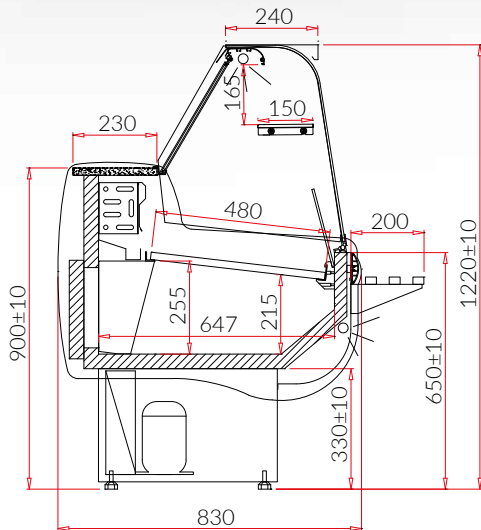

KYLDISK MONIKA

Plug in	Namn	Längd Plug in	Kapacitet	Expo yta	Pris Plug in
MO100	MONIKA 2/1.0	1070 mm	160 dm³	0,5 m²	27 600 kr
MO101	MONIKA 2/1.3	1310 mm	210 dm³	0,6 m²	30 600 kr
MO102	MONIKA 2/1.5	1510 mm	240 dm³	0,7 m²	32 400 kr
MO103	MONIKA 2/1.7	1710 mm	270 dm³	0,8 m²	35 000 kr
MO104	MONIKA 2/2.05	2050 mm	330 dm³	1 m²	37 900 kr
MO105	MONIKA 2/2.5	2520 mm	410 dm³	1,25 m²	46 600 kr