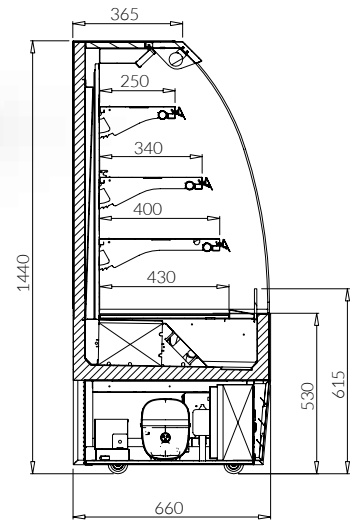

VÄGGKYL LUNA

Plug in	Namn	Längd Plug in	Pris Plug in
BL101.144	LUNA 60	600 mm	44 500 kr
BL102.144	LUNA 90	900 mm	47 900 kr
BL103.144	LUNA 120	1200 mm	56 000 kr
BL105.144	LUNA 188	1930 mm	91 100 kr
BL106.144	LUNA 313	3180 mm	132 300 kr
BL107.144	LUNA 375	3800 mm	-

Hörn neutral	Namn	Längd Plug in	Pris Plug in
BLNZ90NP	LUNA 1440 CORNER 90° NEUTRAL RIGHT	600 mm	7 400 kr
BLNZ90NL	LUNA 1440 CORNER 90° NEUTRAL LEFT	900 mm	7 400 kr