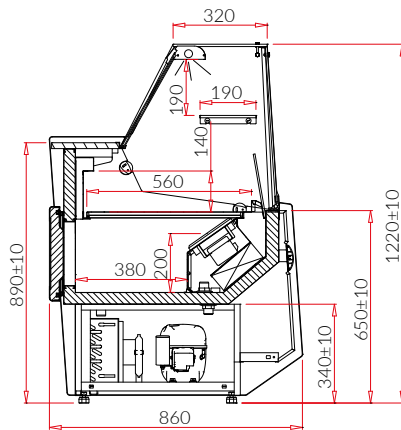

KYLDISK PICO DEEP

Plug in	Namn	Längd Plug in	Kapacitet	Expo yta	Pris Plug in
MO200WG	PICO DEEP 0.98	1060 mm	160 dm³	0,5 m²	35 300 kr
MO201WG	PICO DEEP 1.22	1300 mm	210 dm³	0,6 m²	37 800 kr
MO202WG	PICO DEEP 1.42	1500 mm	240 dm³	0,8 m²	40 500 kr
MO203WG	PICO DEEP 1.62	1700 mm	270 dm³	0,9 m²	43 300 kr
MO204WG	PICO DEEP 1.96	2040 mm	330 dm³	1,1 m²	47 500 kr
MO205WG	PICO DEEP 2.44	2520 mm	410 dm³	1,4 m²	55 400 kr

Versioner		Pris
DRE	Frontpanel i trä utan bumper	5 900 kr pris/m
SELF SERVICE	Lågt frontglas för självbetjäning utan belysning & nattgardin	-900 kr pris/m