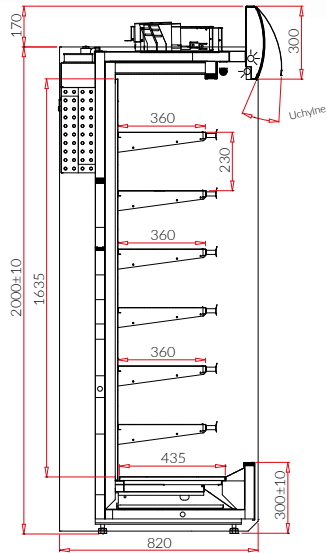

VÄGGKYL KING AT

Plug in	C-kyla	Namn	Längd Plug in	Längd C-kyla	Kapacitet	Hyll yta	Pris Plug in	Pris C-kyla
KG100AT	KG100AT-c	KING 1.0 AT	1000 mm	920 mm	748 dm³	2,80 m²	67 600 kr	33 500 kr
KG101AT	KG101AT-c	KING 1.3 AT	1310 mm	1230 mm	966 dm³	3,70 m²	76 800 kr	38 800 kr
KG102AT	KG102AT-c	KING 1.6 AT	1610 mm	1530 mm	1208 dm³	4,60 m²	85 600 kr	45 400 kr
KG103AT	KG103AT-c	KING 1.9 AT	1920 mm	1840 mm	1449 dm³	5,50 m²	98 300 kr	52 600 kr
KG104AT	KG104AT-c	KING 2.5 AT	2540 mm	2460 mm	1944 dm³	7,40 m²	120 600 kr	64 400 kr

Versioner

Pris

DP	Självstängande skjutdörrar i isolerglas, mjukstängande system.	11 700 kr