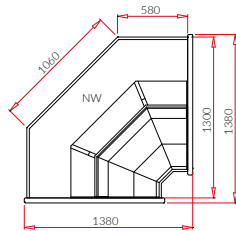

* Pris/m gäller diskens längd

KYLDISK SANTIAGO

Plug in	C-kyla	Namn	Längd Plug in	Längd C-kyla	Kapacitet	Expo yta	Pris Plug in	Pris C-kyla
SA100	SA100-c	SANTIAGO 1.1 S	1040 mm	960 mm	183 dm ³	0,7 m ²	42 000 kr	33 400 kr
SA101	SA101-c	SANTIAGO 1.4 S	1370 mm	1290 mm	243 dm ³	1 m ²	47 800 kr	38 000 kr
SA102	SA102-c	SANTIAGO 1.7 S	1670 mm	1590 mm	303 dm ³	1,2 m ²	55 400 kr	45 100 kr
SA103	SA103-c	SANTIAGO 2.1 S	2000 mm	1920 mm	366 dm ³	1,4 m ²	63 900 kr	52 300 kr
SA104	SA104-c	SANTIAGO 2.5 S	2540 mm	2460 mm	486 dm ³	1,9 m ²	72 500 kr	61 000 kr
SA180	SA180-c	SANTIAGO 3.75 S	3830 mm	3750 mm	609 dm ³	2,4 m ²	62 300 kr	82 800 kr
SA107	SA107-c	SANTIAGO NWS	1300 mm	1300 mm	729 dm ³	2,9 m ²	68 300 kr	59 900 kr
SA106W	SA106W-c	SANTIAGO NZW	1380 mm	1380 mm	150 dm ³	0,9 m ²	73 500 kr	62 300 kr