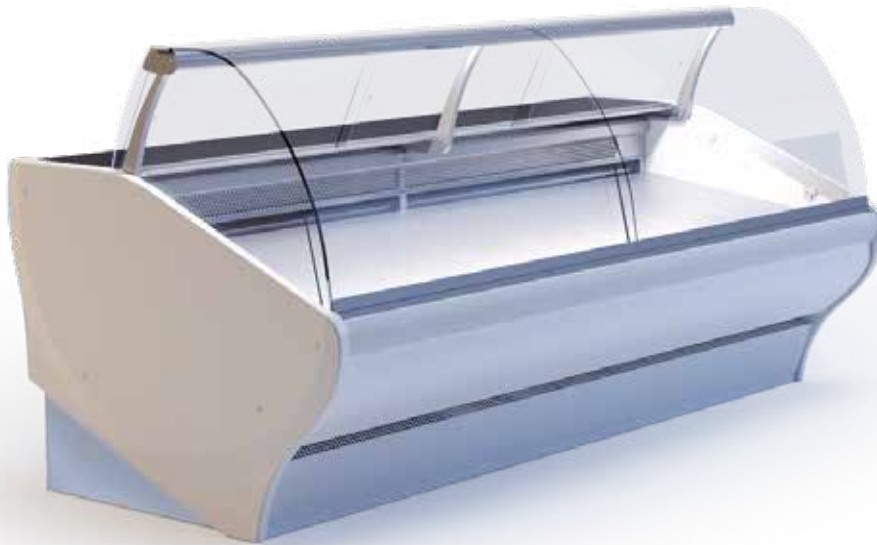

KYLDISK BASIA NEO

Plug in	C-kyla	Namn	Längd Plug in	Längd C-kyla	Kapacitet	Expo yta	Pris Plug in	Pris C-kyla
BN120	BN120-c	BASIA NEO 0.94 S	1020 mm	938 mm	115 dm³	0,7 m²	33 600 kr	24 100 kr
BN130	BN130-c	BASIA NEO 1.25 S	1330 mm	1250 mm	155 dm³	1,0 m²	37 100 kr	28 600 kr
BN140	BN140-c	BASIA NEO 1.56 S	1650 mm	1563 mm	193 dm³	1,2 m²	43 600 kr	34 100 kr
BN150	BN150-c	BASIA NEO 1.88 S	1960 mm	1875 mm	233 dm³	1,4 m²	48 500 kr	38 500 kr
BN160	BN160-c	BASIA NEO 2.50 S	2580 mm	2500 mm	310 dm³	1,9 m²	56 600 kr	44 600 kr
BN170	BN170-c	BASIA NEO 3.13 S	3210 mm	3125 mm	388 dm³	2,4 m²	72 000 kr	57 800 kr
BN180	BN180-c	BASIA NEO 3.75 S	3830 mm	3750 mm	465 dm³	2,9 m²	79 900 kr	64 400 kr
BN190	BN190-c	BASIA NEO NW90 S	-	-	150 dm³	0,8 m²	51 400 kr	43 500 kr
BN195W	BN195W-c	BASIA NEO NZ90 W	-	-	170 dm³	1,0 m²	54 100 kr	46 900 kr

Versioner		Pris
FISHBN	Exponeringsyta i syrafast rfr med avlopp & epoxilackad förångare. Epoxylackad kondensor	5 600 kr pris/m
GASTROBN	Rfr ram anpassad för GN-kantiner	6 500 kr pris/m
BAINMARIEBN	Vattenbad och infraröda halogen lampor(Endast Plug-in) +30 ÷ +90°C	4 000 kr pris/m
SELFSERVICEBN	Lågt frontglas för självbetjäning utan belysning & nattgardin	-800 kr pris/m