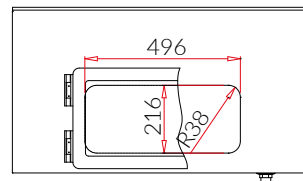

KYLDISK MONIKA DEEP

Plug in	Namn	Längd Plug in	Kapacitet	Hyll yta	Pris Plug in
MO100WG	MONIKA 2/1.0WG	1060 mm	225 dm³	0,55 m²	32 400 kr
MO101WG	MONIKA 2/1.3WG	1300 mm	281 dm³	0,68 m²	35 600 kr
MO102WG	MONIKA 2/1.5WG	1500 mm	327 dm³	0,8 m²	38 000 kr
MO103WG	MONIKA 2/1.7WG	1700 mm	373 dm³	0,91 m²	40 500 kr
MO104WG	MONIKA 2/2.05WG	2040 mm	451 dm³	1,1 m²	46 400 kr
MO105WG	MONIKA 2/2.5WG	2520 mm	561 dm³	1,37 m²	54 300 kr