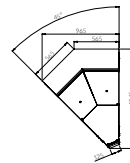

* Pris/m gäller diskens längd

KYLDISK SAMOS DEEP

+1 / +10°C

SAMOS DEEP NW90

SAMOS DEEP NZ90

SAMOS DEEP NW45

SAMOS DEEP NZ45

Plug in	C-kyla	Namn	Längd Plug in	Längd C-kyla	Kapacitet	Expo yta	Pris Plug in	Pris C-kyla
SA220	SA220-c	SAMOS 0.94	1020 mm	938 mm	183 dm ³	0,7 m ²	42 500 kr	31 500 kr
SA230	SA230-c	SAMOS 1.25	1330 mm	1250 mm	243 dm ³	1 m ²	46 500 kr	36 400 kr
SA240	SA240-c	SAMOS 1.56	1645 mm	1563 mm	303 dm ³	1,2 m ²	52 800 kr	32 100 kr
SA250	SA250-c	SAMOS 1.88	1960 mm	1875 mm	366 dm ³	1,4 m ²	61 000 kr	49 300 kr
SA260	SA260-c	SAMOS 2.50	2580 mm	2500 mm	486 dm ³	1,9 m ²	74 100 kr	61 800 kr
SA270	SA270-c	SAMOS 3.13	3210 mm	3125 mm	609 dm ³	2,4 m ²	94 400 kr	78 000 kr
SA280	SA280-c	SAMOS 3.75	3830 mm	3750 mm	729 dm ³	2,9 m ²	103 100 kr	87 900 kr
SA290	SA290-c	SAMOS NW90	1350 mm	1300 mm	150 dm ³	0,9 m ²	63 000 kr	51 400 kr
-	SA291-mod	SAMOS NW45N-mod (Neutral)	-	-	-	-	-	36 100 kr
SA295	SA295-c	SAMOS NZ90	1420 mm	1370 mm	150 dm ³	0,9 m ²	63 400 kr	51 800 kr
-	SA296-mod	SAMOS NZ45N-mod (Neutral)	-	-	-	-	-	39 600 kr