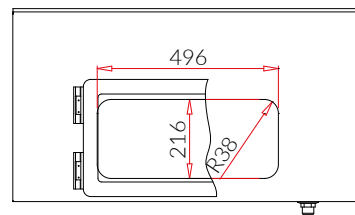

KYLDISK MONIKA

Plug in	Namn	Längd Plug in	Kapacitet	Expo yta	Pris Plug in
MO100	MONIKA 2/1.0	1070 mm	160 dm³	0,5 m²	27 600 kr
MO101	MONIKA 2/1.3	1310 mm	210 dm³	0,6 m²	30 600 kr
MO102	MONIKA 2/1.5	1510 mm	240 dm³	0,7 m²	32 400 kr
MO103	MONIKA 2/1.7	1710 mm	270 dm³	0,8 m²	35 000 kr
MO104	MONIKA 2/2.05	2050 mm	330 dm³	1 m²	37 900 kr
MO105	MONIKA 2/2.5	2520 mm	410 dm³	1,25 m²	46 600 kr