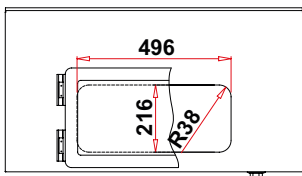

KYLDISK BASIA NEO

Plug in	C-kyla	Namn	Längd Plug in	Längd C-kyla	Kapacitet	Expo yta	Pris Plug in	Pris C-kyla
BN120	BN120-c	BASIA NEO 0.94 S	1020 mm	938 mm	115 dm³	0,7 m²	33 600 kr	24 100 kr
BN130	BN130-c	BASIA NEO 1.25 S	1330 mm	1250 mm	155 dm³	1,0 m²	37 100 kr	28 600 kr
BN140	BN140-c	BASIA NEO 1.56 S	1650 mm	1563 mm	193 dm³	1,2 m²	43 600 kr	34 100 kr
BN150	BN150-c	BASIA NEO 1.88 S	1960 mm	1875 mm	233 dm³	1,4 m²	48 500 kr	38 500 kr
BN160	BN160-c	BASIA NEO 2.50 S	2580 mm	2500 mm	310 dm³	1,9 m²	56 600 kr	44 600 kr
BN170	BN170-c	BASIA NEO 3.13 S	3210 mm	3125 mm	388 dm³	2,4 m²	72 000 kr	57 800 kr
BN180	BN180-c	BASIA NEO 3.75 S	3830 mm	3750 mm	465 dm³	2,9 m²	79 900 kr	64 400 kr
BN190	BN190-c	BASIA NEO NW90 S	-	-	150 dm³	0,8 m²	51 400 kr	43 500 kr
BN195W	BN195W-c	BASIA NEO NZ90 W	-	-	170 dm³	1,0 m²	54 100 kr	46 900 kr

Versioner		Pris
FISHBN	Exponeringsyta i syrafast rfr med avlopp & epoxilackad förångare. Epoxylackad kondensor	5 600 kr pris/m
GASTROBN	Rfr ram anpassad för GN-kantiner	6 500 kr pris/m
BAINMARIEBN	Vattenbad och infraröda halogen lampor(Endast Plug-in) +30 ÷ +90°C	4 000 kr pris/m
SELFSERVICEBN	Lågt frontglas för självbetjäning utan belysning & nattgardin	-800 kr pris/m