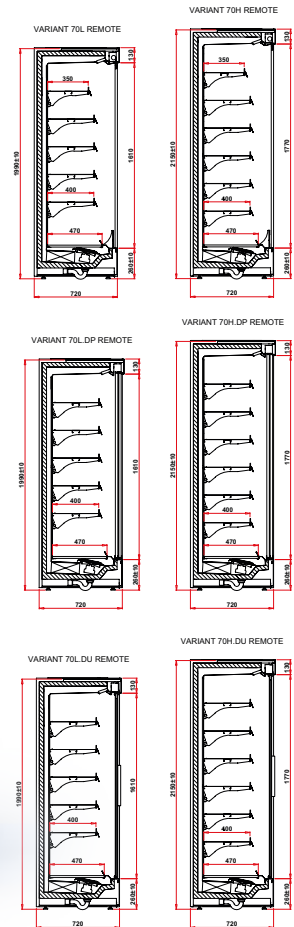

VÄGGKYL VARIANT 70 L/H C-KYLA ^N

* Bilderna på produkterna är extrautrustad med dörrar

C-kyla L	C-kyla H	Namn	Längd H/L	Kapacitet L	Kapacitet H	Expo yta L	Expo yta H	Pris L	Pris H
VT100.700L-c	VT100.700H-c	VARIANT 1.0 70	1000 mm	563 dm³	627 dm³	2,3 m²	2,8 m²	41 800 kr	43 500 kr
VT101.700L-c	VT101.700H-c	VARIANT 1.25 70	1250 mm	703 dm³	784 dm³	2,9 m²	3,5 m²	44 400 kr	45 500 kr
VT102.700L-c	VT102.700H-c	VARIANT 1.6 70	1600 mm	900 dm³	1003 dm³	3,7 m²	4,4 m²	53 300 kr	55 400 kr
VT103.700L-c	VT103.700H-c	VARIANT 1.88 70	1875 mm	1058 dm³	1179 dm³	4,4 m²	5,2 m²	54 800 kr	57 900 kr
VT104.700L-c	VT104.700H-c	VARIANT 2.50 70	2500 mm	1407 dm³	1568 dm³	5,8 m²	6,9 m²	66 300 kr	67 800 kr
VT105.700L-c	VT105.700H-c	VARIANT 3.75 70	3750 mm	2110 dm³	2352 dm³	8,7 m²	10,4 m²	90 600 kr	91 800 kr
VT100.700L.DP-c	VT100.700H.DP-c	VARIANT 1.0 70	1000 mm	563 dm³	627 dm³	2,4 m²	2,9 m²	53 400 kr	55 600 kr
VT101.700L.DP-c	VT101.700H.DP-c	VARIANT 1.25 70	1250 mm	703 dm³	784 dm³	3,0 m²	3,6 m²	57 600 kr	60 500 kr
VT102.700L.DP-c	VT102.700H.DP-c	VARIANT 1.6 70	1600 mm	900 dm³	1003 dm³	3,8 m²	4,5 m²	71 800 kr	75 100 kr
VT103.700L.DP-c	VT103.700H.DP-c	VARIANT 1.88 70	1875 mm	1058 dm³	1179 dm³	4,5 m²	5,3 m²	76 400 kr	81 000 kr
VT104.700L.DP-c	VT104.700H.DP-c	VARIANT 2.50 70	2500 mm	1407 dm³	1568 dm³	5,9 m²	7,1 m²	91 400 kr	96 600 kr
VT105.700L.DP-c	VT105.700H.DP-c	VARIANT 3.75 70	3750 mm	2110 dm³	2352 dm³	8,9 m²	10,6 m²	129 300 kr	136 600 kr
VT100.700L.DU-c	VT100.700H.DU-c	VARIANT 1.0 70	1000 mm	563 dm³	627 dm³	2,4 m²	2,9 m²	53 400 kr	55 600 kr
VT101.700L.DU-c	VT101.700H.DU-c	VARIANT 1.25 70	1250 mm	703 dm³	784 dm³	3,0 m²	3,6 m²	57 600 kr	60 500 kr
VT102.700L.DU-c	VT102.700H.DU-c	VARIANT 1.6 70	1600 mm	900 dm³	1003 dm³	3,8 m²	4,5 m²	71 800 kr	75 100 kr
VT103.700L.DU-c	VT103.700H.DU-c	VARIANT 1.88 70	1875 mm	1058 dm³	1179 dm³	4,5 m²	5,3 m²	76 400 kr	81 000 kr
VT104.700L.DU-c	VT104.700H.DU-c	VARIANT 2.50 70	2500 mm	1407 dm³	1568 dm³	5,9 m²	7,1 m²	91 400 kr	96 600 kr
VT105.700L.DU-c	VT105.700H.DU-c	VARIANT 3.75 70	3750 mm	2110 dm³	2352 dm³	8,9 m²	10,6 m²	129 300 kr	136 600 kr

Versioner

DP	Självstängande skjutdörrar i isolerglas, mjukstängande system.
DU	Slagdörrar i isolerglas, mjukstängande system.
DR	Manuell jalusi med lås