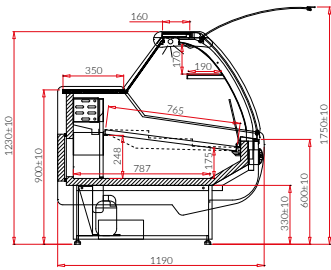

KYLDISK SANTIAGO

Plug in	C-kyla	Namn	Längd Plug in	Längd C-kyla	Kapacitet	Expo yta	Pris Plug in	Pris C-kyla
SA100	SA100-c	SANTIAGO 1.1 S	1040 mm	960 mm	183 dm³	0,7 m²	42 000 kr	33 400 kr
SA101	SA101-c	SANTIAGO 1.4 S	1370 mm	1290 mm	243 dm³	1 m²	47 800 kr	38 000 kr
SA102	SA102-c	SANTIAGO 1.7 S	1670 mm	1590 mm	303 dm³	1,2 m²	55 400 kr	45 100 kr
SA103	SA103-c	SANTIAGO 2.1 S	2000 mm	1920 mm	366 dm³	1,4 m²	63 900 kr	52 300 kr
SA104	SA104-c	SANTIAGO 2.5 S	2540 mm	2460 mm	486 dm³	1,9 m²	72 500 kr	61 000 kr
SA180	SA180-c	SANTIAGO 3.75 S	3830 mm	3750 mm	609 dm³	2,4 m²	62 300 kr	82 800 kr
SA107	SA107-c	SANTIAGO NWS	1300 mm	1300 mm	729 dm³	2,9 m²	68 300 kr	59 900 kr
SA106W	SA106W-c	SANTIAGO NZW	1380 mm	1380 mm	150 dm³	0,9 m²	73 500 kr	62 300 kr

Versioner

Pris

DRE	Frontpanel i trä utan bumper	5 900 kr	pris/m
FISH	Exponeringsyta i syrafast rfr med avlopp & epoxilackad förångare. Epoxylackade på alla sidor.	7 200 kr	pris/m
GASTRO	Rfr ram anpassad för GN-kantiner	8 000 kr	pris/m
BAIN-MARIE	Vattenbad och infraröda halogen lampor	5 400 kr	pris/m
SELF SERVICE	Lågt frontglas för självbetjäning utan belysning & nattgardin	-900 kr	pris/m