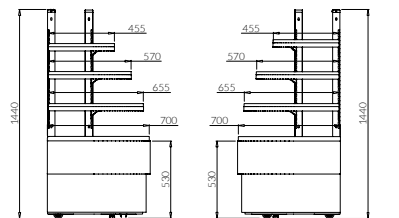

VÄGGKYL LUNA

Plug in	Namn	Längd Plug in	Pris Plug in
BL101.144	LUNA 60	600 mm	44 500 kr
BL102.144	LUNA 90	900 mm	47 900 kr
BL103.144	LUNA 120	1200 mm	56 000 kr
BL105.144	LUNA 188	1930 mm	91 100 kr
BL106.144	LUNA 313	3180 mm	132 300 kr
BL107.144	LUNA 375	3800 mm	-

Hörn neutral	Namn	Längd Plug in	Pris Plug in
BLNZ90NP	LUNA 1440 CORNER 90° NEUTRAL RIGHT	600 mm	7 400 kr
BLNZ90NL	LUNA 1440 CORNER 90° NEUTRAL LEFT	900 mm	7 400 kr