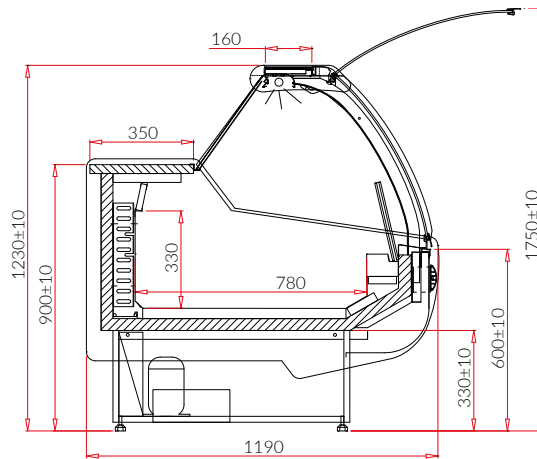

KYLDISK SANTIAGO M

Plug in	Namn	Längd Plug in	Kapacitet	Hyll yta	Pris Plug in
SA101M	SANTIAGOM 1.4W	1380 mm	240 dm³	0,86 m²	85 600 kr
SA102M	SANTIAGOM 1.7W	1680 mm	300 dm³	1,16 m²	95 500 kr
SA103M	SANTIAGOM 2.1W	2010 mm	360 dm³	1,43 m²	113 800 kr
SA104M	SANTIAGOM 2.5W	2540 mm	400 dm³	1,73 m²	133 600 kr

Versioner		Pris
DRE	Frontpanel i trä utan bumper	5 900 kr pris/m