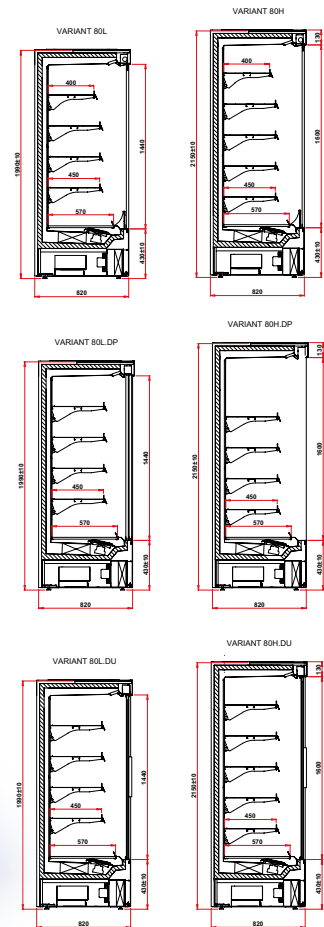

* Pris/m gäller väggkylens längd

VÄGGKYL VARIANT 80 L/H PLUG IN ^N

* Bilderna på produkterna är extratrustad med dörrar

Plug in L	Plug in H	Namn	Längd L/H	Kapacitet L	Kapacitet H	Expo yta L	Expo yta H	Pris L	Pris H
VT100.800L	VT100.800H	VARIANT 1.0 80	1070 mm	563 dm ³	627 dm ³	2,3 m ²	2,8 m ²	58 900 kr	60 400 kr
VT101.800L	VT101.800H	VARIANT 1.25 80	1320 mm	703 dm ³	784 dm ³	2,9 m ²	3,5 m ²	66 600 kr	68 100 kr
VT102.800L	VT102.800H	VARIANT 1.6 80	1670 mm	900 dm ³	1003 dm ³	3,7 m ²	4,4 m ²	87 100 kr	88 800 kr
VT103.800L	VT103.800H	VARIANT 1.88 80	1945 mm	1058 dm ³	1179 dm ³	4,4 m ²	5,2 m ²	95 900 kr	98 800 kr
VT104.800L	VT104.800H	VARIANT 2.50 80	2570 mm	1407 dm ³	1568 dm ³	5,8 m ²	6,9 m ²	109 000 kr	110 900 kr
VT105.800L	VT105.800H	VARIANT 3.75 80	3820 mm	2110 dm ³	2352 dm ³	8,7 m ²	10,4 m ²	177 400 kr	183 000 kr
VT100.800L.DP	VT100.800H.DP	VARIANT 1.0 80	1070 mm	563 dm ³	627 dm ³	2,4 m ²	2,9 m ²	69 000 kr	69 900 kr
VT101.800L.DP	VT101.800H.DP	VARIANT 1.25 80	1320 mm	703 dm ³	784 dm ³	3,0 m ²	3,6 m ²	78 800 kr	80 000 kr
VT102.800L.DP	VT102.800H.DP	VARIANT 1.6 80	1670 mm	900 dm ³	1003 dm ³	3,8 m ²	4,5 m ²	99 000 kr	100 400 kr
VT103.800L.DP	VT103.800H.DP	VARIANT 1.88 80	1945 mm	1058 dm ³	1179 dm ³	4,5 m ²	5,3 m ²	114 900 kr	116 300 kr
VT104.800L.DP	VT104.800H.DP	VARIANT 2.50 80	2570 mm	1407 dm ³	1568 dm ³	5,9 m ²	7,1 m ²	134 100 kr	136 000 kr
VT105.800L.DP	VT105.800H.DP	VARIANT 3.75 80	3820 mm	2110 dm ³	2352 dm ³	8,9 m ²	10,6 m ²	183 200 kr	186 200 kr
VT100.800L.DU	VT100.800H.DU	VARIANT 1.0 80	1070 mm	563 dm ³	627 dm ³	2,4 m ²	2,9 m ²	69 000 kr	69 900 kr
VT101.800L.DU	VT101.800H.DU	VARIANT 1.25 80	1320 mm	703 dm ³	784 dm ³	3,0 m ²	3,6 m ²	78 800 kr	80 000 kr
VT102.800L.DU	VT102.800H.DU	VARIANT 1.6 80	1670 mm	900 dm ³	1003 dm ³	3,8 m ²	4,5 m ²	99 000 kr	100 400 kr
VT103.800L.DU	VT103.800H.DU	VARIANT 1.88 80	1945 mm	1058 dm ³	1179 dm ³	4,5 m ²	5,3 m ²	114 900 kr	116 300 kr
VT104.800L.DU	VT104.800H.DU	VARIANT 2.50 80	2570 mm	1407 dm ³	1568 dm ³	5,9 m ²	7,1 m ²	134 100 kr	136 000 kr
VT105.800L.DU	VT105.800H.DU	VARIANT 3.75 80	3820 mm	2110 dm ³	2352 dm ³	8,9 m ²	10,6 m ²	183 200 kr	186 200 kr