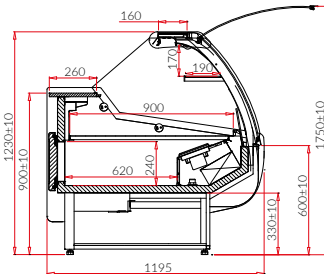

KYLDISK SANTIAGO DEEP

Plug in	C-kyla	Namn	Längd Plug in	Längd C-kyla	Kapacitet	Hyll yta	Pris Plug in	Pris C-kyla
SA100WG	SA100WG-c	SANTIAGO 1.1 S	1040	960	143	0,86	46 500 kr	36 400 kr
SA101WG	SA101WG-c	SANTIAGO 1.4 S	1370	1290	192	1,16	52 900 kr	41 900 kr
SA102WG	SA102WG-c	SANTIAGO 1.7 S	1670	1590	237	1,43	62 600 kr	51 400 kr
SA103WG	SA103WG-c	SANTIAGO 2.1 S	2000	1920	286	1,73	71 800 kr	60 300 kr
SA104WG	SA104WG-c	SANTIAGO 2.5 S	2540	2460	366	2,21	83 000 kr	68 100 kr
SA180WG	SA180WG-c	SANTIAGO 3.75 S	3830	3750	558	3,38	112 100 kr	95 100 kr
SA107WG	SA107WG-c	SANTIAGO NWS	1380	1300	-	1,1	78 400 kr	70 800 kr
SA106WG	SA106WG-c	SANTIAGO NZW	1380	1300	-	1	76 800 kr	69 400 kr

Versioner		Pris	
DRE	Frontpanel i trä utan bumper	5 900 kr	pris/m
FISH	Exponeringsyta i syrafast rfr med avlopp & epoxilackad förångare. Epoxylackade på alla sidor.	7 200 kr	pris/m
GASTRO	Rfr ram anpassad för GN-kantiner	8 000 kr	pris/m
BAIN-MARIE	Vattenbad och infraröda halogen lampor	5 400 kr	pris/m
SELF SERVICE	Lågt frontglas för självbetjäning utan belysning & nattgardin	-900 kr	pris/m