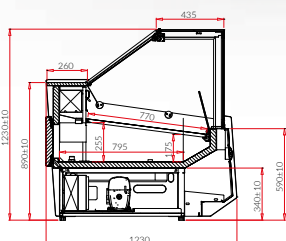

KYLDISK SAMOS

Plug in	C-kyla	Namn	Längd Plug in	Längd C-kyla	Kapacitet	Expo yta	Pris Plug in	Pris C-kyla
SA220	SA220-c	SAMOS 0.94	1020 mm	938 mm	183 dm³	0,7 m²	42 500 kr	31 500 kr
SA230	SA230-c	SAMOS 1.25	1330 mm	1250 mm	243 dm³	1 m²	46 500 kr	36 400 kr
SA240	SA240-c	SAMOS 1.56	1645 mm	1563 mm	303 dm³	1,2 m²	52 800 kr	32 100 kr
SA250	SA250-c	SAMOS 1.88	1960 mm	1875 mm	366 dm³	1,4 m²	61 000 kr	49 300 kr
SA260	SA260-c	SAMOS 2.50	2580 mm	2500 mm	486 dm³	1,9 m²	74 100 kr	61 800 kr
SA270	SA270-c	SAMOS 3.13	3210 mm	3125 mm	609 dm³	2,4 m²	94 400 kr	78 000 kr
SA280	SA280-c	SAMOS 3.75	3830 mm	3750 mm	729 dm³	2,9 m²	103 100 kr	87 900 kr
SA290	SA290-c	SAMOS NW90	1350 mm	1300 mm	150 dm³	0,9 m²	63 000 kr	51 400 kr
-	SA291-mod	SAMOS NW45N-mod (Neutral)	-	-	-	-	-	36 100 kr
SA295	SA295-c	SAMOS NZ90	1420 mm	1370 mm	150 dm³	0,9 m²	63 400 kr	51 800 kr
-	SA296-mod	SAMOS NZ45N-mod (Neutral)	-	-	-	-	-	39 600 kr

Versioner		Pris
DRE	Frontpanel i trä utan bumper	5 900 kr pris/m
FISH	Exponeringsyta i syrafast rfr med avlopp & epoxilackad förångare. Epoxylackade på alla sidor.	7 200 kr pris/m
GASTRO	Rfr ram anpassad för GN-kantiner	8 000 kr pris/m
BAIN-MARIE	Vattenbad och infraröda halogen lampor	5 400 kr pris/m
SELF SERVICE	Lågt frontglas för självbetjäning utan belysning & nattgardin	-900 kr pris/m