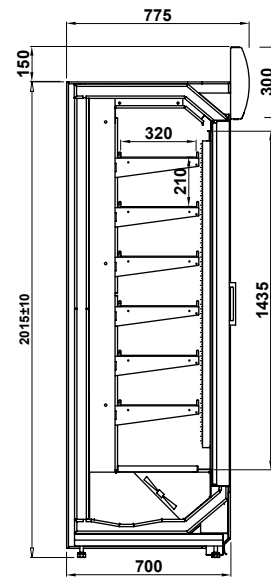

Plug in	C-kyla	Namn	Läng Plug in	Läng C-kyla	Kapacitet	Hyll yta	Pris Plug in	Pris C-kyla
KG108MAT	KG108MAT-c	KING M 0.79 AT	890 mm	790 mm	460 dm³	2 m²	86 400 kr	48 500 kr
KG102MAT	KG102MAT-c	KING M 1.6 AT	1660 mm	1560 mm	920 dm³	4 m²	128 400 kr	85 600 kr