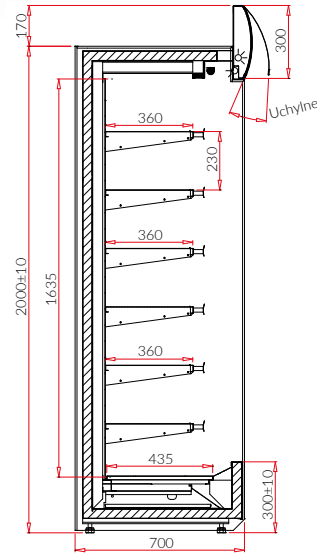

VÄGGKYL KING AT

Plug in	C-kyla	Namn	Längd Plug in	Längd C-kyla	Kapacitet	Hyll yta	Pris Plug in	Pris C-kyla
KG100AT	KG100AT-c	KING 1.0 AT	1000 mm	920 mm	748 dm³	2,80 m²	67 600 kr	33 500 kr
KG101AT	KG101AT-c	KING 1.3 AT	1310 mm	1230 mm	966 dm³	3,70 m²	76 800 kr	38 800 kr
KG102AT	KG102AT-c	KING 1.6 AT	1610 mm	1530 mm	1208 dm³	4,60 m²	85 600 kr	45 400 kr
KG103AT	KG103AT-c	KING 1.9 AT	1920 mm	1840 mm	1449 dm³	5,50 m²	98 300 kr	52 600 kr
KG104AT	KG104AT-c	KING 2.5 AT	2540 mm	2460 mm	1944 dm³	7,40 m²	120 600 kr	64 400 kr

Versioner

Pris

DP	Självstängande skjutdörrar i isolerglas, mjukstängande system.	11 700 kr