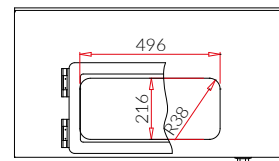

KYLDISK PICO DEEP

Plug in	Namn	Längd Plug in	Kapacitet	Expo yta	Pris Plug in
MO200WG	PICO DEEP 0.98	1060 mm	160 dm³	0,5 m²	35 300 kr
MO201WG	PICO DEEP 1.22	1300 mm	210 dm³	0,6 m²	37 800 kr
MO202WG	PICO DEEP 1.42	1500 mm	240 dm³	0,8 m²	40 500 kr
MO203WG	PICO DEEP 1.62	1700 mm	270 dm³	0,9 m²	43 300 kr
MO204WG	PICO DEEP 1.96	2040 mm	330 dm³	1,1 m²	47 500 kr
MO205WG	PICO DEEP 2.44	2520 mm	410 dm³	1,4 m²	55 400 kr

Versioner		Pris
DRE	Frontpanel i trä utan bumper	5 900 kr pris/m
SELF SERVICE	Lågt frontglas för självbetjäning utan belysning & nattgardin	-900 kr pris/m