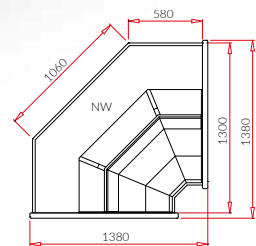

KYLDISK SANTIAGO DEEP

Plug in	C-kyla	Namn	Längd Plug in	Längd C-kyla	Kapacitet	Hyll yta	Pris Plug in	Pris C-kyla
SA100WG	SA100WG-c	SANTIAGO 1.1 S	1040	960	143	0,86	46 500 kr	36 400 kr
SA101WG	SA101WG-c	SANTIAGO 1.4 S	1370	1290	192	1,16	52 900 kr	41 900 kr
SA102WG	SA102WG-c	SANTIAGO 1.7 S	1670	1590	237	1,43	62 600 kr	51 400 kr
SA103WG	SA103WG-c	SANTIAGO 2.1 S	2000	1920	286	1,73	71 800 kr	60 300 kr
SA104WG	SA104WG-c	SANTIAGO 2.5 S	2540	2460	366	2,21	83 000 kr	68 100 kr
SA180WG	SA180WG-c	SANTIAGO 3.75 S	3830	3750	558	3,38	112 100 kr	95 100 kr
SA107WG	SA107WG-c	SANTIAGO NWS	1380	1300	-	1,1	78 400 kr	70 800 kr
SA106WG	SA106WG-c	SANTIAGO NZW	1380	1300	-	1	76 800 kr	69 400 kr

Versioner		Pris	
DRE	Frontpanel i trä utan bumper	5 900 kr	pris/m
FISH	Exponeringsyta i syrafast rfr med avlopp & epoxilackad förångare. Epoxylackade på alla sidor.	7 200 kr	pris/m
GASTRO	Rfr ram anpassad för GN-kantiner	8 000 kr	pris/m
BAIN-MARIE	Vattenbad och infraröda halogen lampor	5 400 kr	pris/m
SELF SERVICE	Lågt frontglas för självbetjäning utan belysning & nattgardin	-900 kr	pris/m