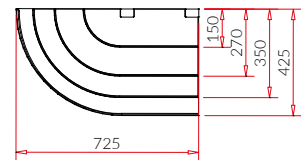

VÄGGKYL PETRO SELECT

Plug in	Namn	Längd Plug in	Kapacitet	Hyll yta	Pris Plug in
PR100S	PETRO 0.6 SELECT	600 mm	240 dm³	1 m²	45 300 kr
PR101S	PETRO 0.9 SELECT	900 mm	370 dm³	1,2 m²	52 900 kr
Hörn neutral	Namn	Längd Plug in	Kapacitet	Pris Plug in	
PRSNZ90NL	PETRO SELECT CORNER 90° NEUTRAL LEFT	725 mm	0,6 dm³	7 000 kr	
PRSNZ90NP	PETRO SELECT CORNER 90° NEUTRAL RIGHT	725 mm	0,6 dm³	7 000 kr