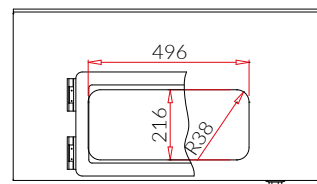

KYLDISK PICO

Plug in	Namn	Längd Plug in	Kapacitet	Expo yta	Pris Plug in
MO200	PICO 0.98	1060 mm	160 dm³	0,5 m²	30 300 kr
MO201	PICO 1.22	1300mm	210 dm³	0,6 m²	33 500 kr
MO202	PICO 1.42	1500 mm	240 dm³	0,7 m²	35 800 kr
MO203	PICO 1.62	1700 mm	270 dm³	0,8 m²	37 900 kr
MO204	PICO 1.96	2040 mm	330 dm³	1 m²	40 900 kr
MO205	PICO 2.44	2520 mm	410 dm³	1,25 m²	48 100 kr

Versioner		Pris
DRE	Frontpanel i trä utan bumper	5 900 kr pris/m
SELF SERVICE	Lågt frontglas för självbetjäning utan belysning & nattgardin	-900 kr pris/m