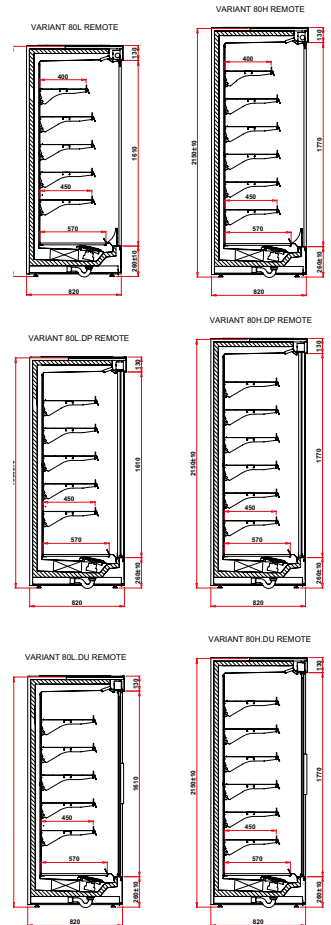

VÄGGKYL VARIANT 80 L/H C-KYLA ^N

* Bilderna på produkterna är extrautrustad med dörrar

C-kyla L	C-kyla H	Namn	Längd H/L	Kapacitet L	Kapacitet H	Expo yta L	Expo yta H	Pris L	Pris H
VT100.800L-c	VT100.800H-c	VARIANT 1.080	1000 mm	705 dm³	778 dm³	2,8 m²	3,2 m²	42 500 kr	44 300 kr
VT101.800L-c	VT101.800H-c	VARIANT 1.25 80	1250 mm	882 dm³	972 dm³	3,5 m²	4,0 m²	45 300 kr	46 400 kr
VT102.800L-c	VT102.800H-c	VARIANT 1.6 80	1600 mm	1129 dm³	1244 dm³	4,4 m²	5,2 m²	54 300 kr	56 400 kr
VT103.800L-c	VT103.800H-c	VARIANT 1.88 80	1875 mm	1326 dm³	1462 dm³	5,2 m²	6,0 m²	74 900 kr	60 500 kr
VT104.800L-c	VT104.800H-c	VARIANT 2.50 80	2500 mm	1763 dm³	1944 dm³	6,9 m²	8,1 m²	67 400 kr	69 000 kr
VT105.800L-c	VT105.800H-c	VARIANT 3.75 80	3750 mm	2645 dm³	2916 dm³	10,4 m²	12,1 m²	91 900 kr	93 100 kr
VT100.800L.DP-c	VT100.800H.DP-c	VARIANT 1.080	1000 mm	705 dm³	778 dm³	2,8 m²	3,3 m²	54 100 kr	56 400 kr
VT101.800L.DP-c	VT101.800H.DP-c	VARIANT 1.25 80	1250 mm	882 dm³	972 dm³	3,5 m²	4,1 m²	58 600 kr	61 400 kr
VT102.800L.DP-c	VT102.800H.DP-c	VARIANT 1.6 80	1600 mm	1129 dm³	1244 dm³	4,5 m²	5,2 m²	72 800 kr	76 100 kr
VT103.800L.DP-c	VT103.800H.DP-c	VARIANT 1.88 80	1875 mm	1326 dm³	1462 dm³	5,3 m²	6,1 m²	79 000 kr	83 600 kr
VT104.800L.DP-c	VT104.800H.DP-c	VARIANT 2.50 80	2500 mm	1763 dm³	1944 dm³	7,1 m²	8,2 m²	92 600 kr	97 900 kr
VT105.800L.DP-c	VT105.800H.DP-c	VARIANT 3.75 80	3750 mm	2645 dm³	2916 dm³	10,6 m²	12,3 m²	130 600 kr	138 000 kr
VT100.800L.DU-c	VT100.800H.DU-c	VARIANT 1.080	1000 mm	705 dm³	778 dm³	2,8 m²	3,3 m²	54 100 kr	56 400 kr
VT101.800L.DU-c	VT101.800H.DU-c	VARIANT 1.25 80	1250 mm	882 dm³	972 dm³	3,5 m²	4,1 m²	58 600 kr	61 400 kr
VT102.800L.DU-c	VT102.800H.DU-c	VARIANT 1.6 80	1600 mm	1129 dm³	1244 dm³	4,5 m²	5,2 m²	72 800 kr	76 100 kr
VT103.800L.DU-c	VT103.800H.DU-c	VARIANT 1.88 80	1875 mm	1326 dm³	1462 dm³	5,3 m²	6,1 m²	79 000 kr	83 600 kr
VT104.800L.DU-c	VT104.800H.DU-c	VARIANT 2.50 80	2500 mm	1763 dm³	1944 dm³	7,1 m²	8,2 m²	92 600 kr	97 900 kr
VT105.800L.DU-c	VT105.800H.DU-c	VARIANT 3.75 80	3750 mm	2645 dm³	2916 dm³	10,6 m²	12,3 m²	130 600 kr	138 000 kr

Versioner

Pris

DR Manuell jalusi med lås