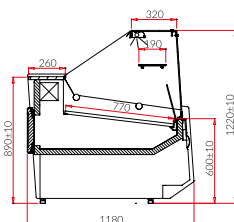

KYLDISK LUZON

Plug in	C-kyla	Namn	Längd Plug in	Längd C-kyla	Kapacitet	Hyll yta	Pris Plug in	Pris C-kyla
BA220	BA220-c	LUZON 0.94	1020 mm	938 mm	183 dm³	0,7 m²	34 300 kr	24 100 kr
BA230	BA230-c	LUZON 1.25	1330 mm	1250 mm	243 dm³	1 m²	37 900 kr	28 000 kr
BA240	BA240-c	LUZON 1.56	1645 mm	1563 mm	303 dm³	1,2 m²	43 600 kr	33 100 kr
BA250	BA250-c	LUZON 1.88	1960 mm	1875 mm	366 dm³	1,4 m²	50 500 kr	36 600 kr
BA260	BA260-c	LUZON 2.50	2580 mm	2500 mm	486 dm³	1,9 m²	59 000 kr	44 600 kr
BA270	BA270-c	LUZON 3.13	3210 mm	3125 mm	609 dm³	2,4 m²	75 100 kr	58 500 kr
BA280	BA280-c	LUZON 3.75	3830 mm	3750 mm	729 dm³	2,9 m²	81 500 kr	66 900 kr
BA290	BA290-c	LUZON NW90	1350 mm	1300 mm	150 dm³	0,9 m²	53 800 kr	42 800 kr
BA295	BA295-c	LUZON NZ90	1375 mm	1310 mm	150 dm³	0,9 m²	53 800 kr	42 800 kr

Versioner		Pris
DRE	Frontpanel i trä utan bumper	5 900 kr pris/m
FISH	Exponeringsyta i syrafast rfr med avlopp & epoxilackad förångare. Epoxylackade på alla sidor.	7 200 kr pris/m
GASTRO	Rfr ram anpassad för GN-kantiner	8 000 kr pris/m
BAIN-MARIE	Vattenbad och infraröda halogen lampor	5 400 kr pris/m
SELF SERVICE	Lågt frontglas för självbetjäning utan belysning & nattgardin	-900 kr pris/m