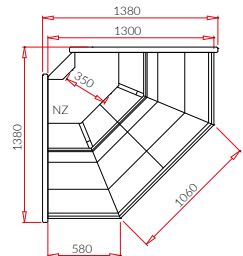

KYLDISK SANTIAGO DEEP

Plug in	C-kyla	Namn	Längd Plug in	Längd C-kyla	Kapacitet	Hyll yta	Pris Plug in	Pris C-kyla
SA100WG	SA100WG-c	SANTIAGO 1.1 S	1040	960	143	0,86	46 500 kr	36 400 kr
SA101WG	SA101WG-c	SANTIAGO 1.4 S	1370	1290	192	1,16	52 900 kr	41 900 kr
SA102WG	SA102WG-c	SANTIAGO 1.7 S	1670	1590	237	1,43	62 600 kr	51 400 kr
SA103WG	SA103WG-c	SANTIAGO 2.1 S	2000	1920	286	1,73	71 800 kr	60 300 kr
SA104WG	SA104WG-c	SANTIAGO 2.5 S	2540	2460	366	2,21	83 000 kr	68 100 kr
SA180WG	SA180WG-c	SANTIAGO 3.75 S	3830	3750	558	3,38	112 100 kr	95 100 kr
SA107WG	SA107WG-c	SANTIAGO NWS	1380	1300	-	1,1	78 400 kr	70 800 kr
SA106WG	SA106WG-c	SANTIAGO NZW	1380	1300	-	1	76 800 kr	69 400 kr

Versioner		Pris	
DRE	Frontpanel i trä utan bumper	5 900 kr	pris/m
FISH	Exponeringsyta i syrafast rfr med avlopp & epoxilackad förångare. Epoxylackade på alla sidor.	7 200 kr	pris/m
GASTRO	Rfr ram anpassad för GN-kantiner	8 000 kr	pris/m
BAIN-MARIE	Vattenbad och infraröda halogen lampor	5 400 kr	pris/m
SELF SERVICE	Lågt frontglas för självbetjäning utan belysning & nattgardin	-900 kr	pris/m