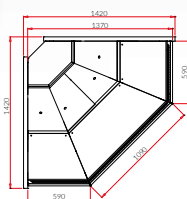

KYLDISK SAMOS

Plug in	C-kyla	Namn	Längd Plug in	Längd C-kyla	Kapacitet	Expo yta	Pris Plug in	Pris C-kyla
SA220	SA220-c	SAMOS 0.94	1020 mm	938 mm	183 dm³	0,7 m²	42 500 kr	31 500 kr
SA230	SA230-c	SAMOS 1.25	1330 mm	1250 mm	243 dm³	1 m²	46 500 kr	36 400 kr
SA240	SA240-c	SAMOS 1.56	1645 mm	1563 mm	303 dm³	1,2 m²	52 800 kr	32 100 kr
SA250	SA250-c	SAMOS 1.88	1960 mm	1875 mm	366 dm³	1,4 m²	61 000 kr	49 300 kr
SA260	SA260-c	SAMOS 2.50	2580 mm	2500 mm	486 dm³	1,9 m²	74 100 kr	61 800 kr
SA270	SA270-c	SAMOS 3.13	3210 mm	3125 mm	609 dm³	2,4 m²	94 400 kr	78 000 kr
SA280	SA280-c	SAMOS 3.75	3830 mm	3750 mm	729 dm³	2,9 m²	103 100 kr	87 900 kr
SA290	SA290-c	SAMOS NW90	1350 mm	1300 mm	150 dm³	0,9 m²	63 000 kr	51 400 kr
-	SA291-mod	SAMOS NW45N-mod (Neutral)	-	-	-	-	-	36 100 kr
SA295	SA295-c	SAMOS NZ90	1420 mm	1370 mm	150 dm³	0,9 m²	63 400 kr	51 800 kr
-	SA296-mod	SAMOS NZ45N-mod (Neutral)	-	-	-	-	-	39 600 kr

Versioner		Pris
DRE	Frontpanel i trä utan bumper	5 900 kr pris/m
FISH	Exponeringsyta i syrafast rfr med avlopp & epoxilackad förångare. Epoxylackade på alla sidor.	7 200 kr pris/m
GASTRO	Rfr ram anpassad för GN-kantiner	8 000 kr pris/m
BAIN-MARIE	Vattenbad och infraröda halogen lampor	5 400 kr pris/m
SELF SERVICE	Lågt frontglas för självbetjäning utan belysning & nattgardin	-900 kr pris/m