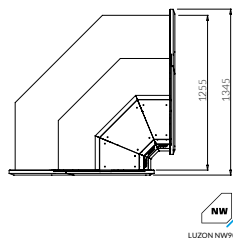

* Pris/m gäller diskens längd

KYLDISK LUZON

Plug in	C-kyla	Namn	Längd Plug in	Längd C-kyla	Kapacitet	Hyll yta	Pris Plug in	Pris C-kyla
BA220	BA220-c	LUZON 0.94	1020 mm	938 mm	183 dm ³	0,7 m ²	34 300 kr	24 100 kr
BA230	BA230-c	LUZON 1.25	1330 mm	1250 mm	243 dm ³	1 m ²	37 900 kr	28 000 kr
BA240	BA240-c	LUZON 1.56	1645 mm	1563 mm	303 dm ³	1,2 m ²	43 600 kr	33 100 kr
BA250	BA250-c	LUZON 1.88	1960 mm	1875 mm	366 dm ³	1,4 m ²	50 500 kr	36 600 kr
BA260	BA260-c	LUZON 2.50	2580 mm	2500 mm	486 dm ³	1,9 m ²	59 000 kr	44 600 kr
BA270	BA270-c	LUZON 3.13	3210 mm	3125 mm	609 dm ³	2,4 m ²	75 100 kr	58 500 kr
BA280	BA280-c	LUZON 3.75	3830 mm	3750 mm	729 dm ³	2,9 m ²	81 500 kr	66 900 kr
BA290	BA290-c	LUZON NW90	1350 mm	1300 mm	150 dm ³	0,9 m ²	53 800 kr	42 800 kr
BA295	BA295-c	LUZON NZ90	1375 mm	1310 mm	150 dm ³	0,9 m ²	53 800 kr	42 800 kr