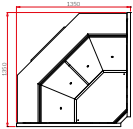

SAMOS DEEP NW90