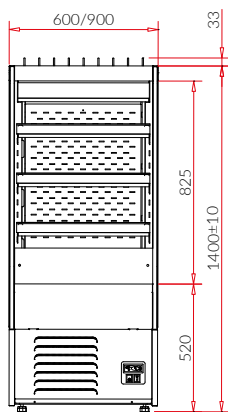

VÄGGKYL PETRO SELECT

Plug in	Namn	Längd Plug in	Kapacitet	Hyll yta	Pris Plug in
PR100S	PETRO 0.6 SELECT	600 mm	240 dm³	1 m²	45 300 kr
PR101S	PETRO 0.9 SELECT	900 mm	370 dm³	1,2 m²	52 900 kr
Hörn neutral	Namn	Längd Plug in	Kapacitet	Pris Plug in	
PRSNZ90NL	PETRO SELECT CORNER 90° NEUTRAL LEFT	725 mm	0,6 dm³	7 000 kr	
PRSNZ90NP	PETRO SELECT CORNER 90° NEUTRAL RIGHT	725 mm	0,6 dm³	7 000 kr