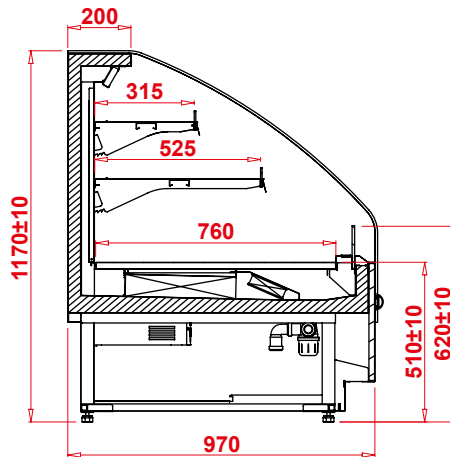

VÄGGKYL PROXIMA SLIM OPEN

Plug in	C-kyla	Namn	Läng Plug in	Läng C-kyla	Kapacitet	Hyll yta	Pris Plug in	Pris C-kyla
PRXS100	PRXS100-c	PROXIMA SLIM OPEN 1.25	1250 mm	1250 mm	358 dm³	2 m²	51 600 kr	22 600 kr
PRXS101	PRXS101-c	PROXIMA SLIM OPEN 1.88	1880 mm	1880 mm	536 dm³	3 m²	69 800 kr	41 600 kr
PRXS102	PRXS102-c	PROXIMA SLIM OPEN 2.50	2500 mm	2500 mm	715 dm³	4 m²	84 400 kr	56 300 kr
PRXS103	PRXS103-c	PROXIMA SLIM OPEN 3.75	3750 mm	3750 mm	1073 dm³	6 m²	117 300 kr	89 900 kr