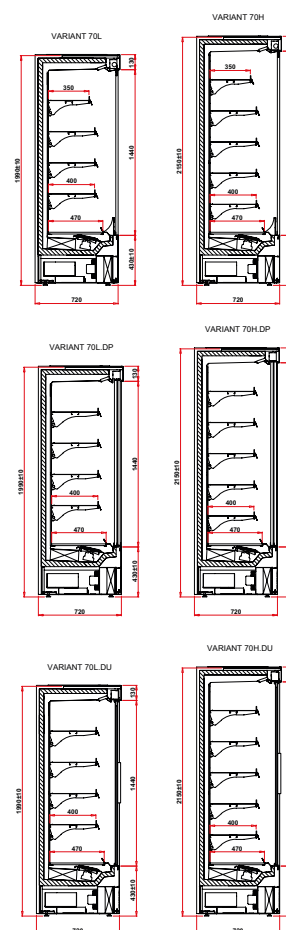

VÄGGKYL VARIANT 70 L/H PLUG IN ^N

Plug in L	Plug in H	Namn	Längd L/H	Kapacitet L	Kapacitet H	Expo yta L	Expo yta H	Pris L	Pris H
VT100.700L	VT100.700H	VARIANT 1.0 70	1070 mm	563 dm³	627 dm³	2,6 m²	2,4 m²	56 300 kr	57 900 kr
VT101.700L	VT101.700H	VARIANT 1.25 70	1320 mm	703 dm³	784 dm³	2,5 m²	3,0 m²	63 400 kr	64 900 kr
VT102.700L	VT102.700H	VARIANT 1.6 70	1670 mm	900 dm³	1003 dm³	3,2 m²	3,9 m²	83 900 kr	85 600 kr
VT103.700L	VT103.700H	VARIANT 1.88 70	1945 mm	1058 dm³	1179 dm³	3,8 m²	4,5 m²	92 100 kr	94 900 kr
VT104.700L	VT104.700H	VARIANT 2.50 70	2570 mm	1407 dm³	1568 dm³	5,0 m²	6,1 m²	103 600 kr	105 300 kr
VT105.700L	VT105.700H	VARIANT 3.75 70	3820 mm	2110 dm³	2352 dm³	7,6 m²	9,1 m²	172 900 kr	178 700 kr
VT100.700L.DP	VT100.700H.DP	VARIANT 1.0 70	1070 mm	563 dm³	627 dm³	2,1 m²	2,5 m²	66 500 kr	67 400 kr
VT101.700L.DP	VT101.700H.DP	VARIANT 1.25 70	1320 mm	703 dm³	784 dm³	2,6 m²	3,1 m²	76 000 kr	77 000 kr
VT102.700L.DP	VT102.700H.DP	VARIANT 1.6 70	1670 mm	900 dm³	1003 dm³	3,3 m²	4,0 m²	95 900 kr	97 300 kr
VT103.700L.DP	VT103.700H.DP	VARIANT 1.88 70	1945 mm	1058 dm³	1179 dm³	3,9 m²	4,6 m²	98 000 kr	112 100 kr
VT104.700L.DP	VT104.700H.DP	VARIANT 2.50 70	2570 mm	1407 dm³	1568 dm³	5,2 m²	6,2 m²	129 100 kr	131 000 kr
VT105.700L.DP	VT105.700H.DP	VARIANT 3.75 70	3820 mm	2110 dm³	2352 dm³	7,8 m²	9,3 m²	178 800 kr	181 800 kr
VT100.700L.DU	VT100.700H.DU	VARIANT 1.0 70	1070 mm	563 dm³	627 dm³	2,1 m²	2,5 m²	66 500 kr	67 400 kr
VT101.700L.DU	VT101.700H.DU	VARIANT 1.25 70	1320 mm	703 dm³	784 dm³	2,6 m²	3,1 m²	76 000 kr	77 000 kr
VT102.700L.DU	VT102.700H.DU	VARIANT 1.6 70	1670 mm	900 dm³	1003 dm³	3,3 m²	4,0 m²	95 900 kr	97 300 kr
VT103.700L.DU	VT103.700H.DU	VARIANT 1.88 70	1945 mm	1058 dm³	1179 dm³	3,9 m²	4,6 m²	110 500 kr	112 100 kr
VT104.700L.DU	VT104.700H.DU	VARIANT 2.50 70	2570 mm	1407 dm³	1568 dm³	5,2 m²	6,2 m²	129 100 kr	131 000 kr
VT105.700L.DU	VT105.700H.DU	VARIANT 3.75 70	3820 mm	2110 dm³	2352 dm³	7,8 m²	9,3 m²	178 800 kr	181 800 kr

Versioner

DP	Självstängande skjutdörrar i isolerglas, mjukstängande system.
DU	Slagdörrar i isolerglas, mjukstängande system.
DR	Manuell jalusi med lås