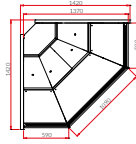

* Pris/m gäller diskens längd

KYLDISK SAMOS DEEP

+1 / +10°C

SAMOS DEEP NW90

SAMOS DEEP NZ90

SAMOS DEEP NW45

SAMOS DEEP NZ45

Plug in	C-kyla	Namn	Längd Plug in	Längd C-kyla	Kapacitet	Expo yta	Pris Plug in	Pris C-kyla
SA220	SA220-c	SAMOS 0.94	1020 mm	938 mm	183 dm ³	0,7 m ²	42 500 kr	31 500 kr
SA230	SA230-c	SAMOS 1.25	1330 mm	1250 mm	243 dm ³	1 m ²	46 500 kr	36 400 kr
SA240	SA240-c	SAMOS 1.56	1645 mm	1563 mm	303 dm ³	1,2 m ²	52 800 kr	32 100 kr
SA250	SA250-c	SAMOS 1.88	1960 mm	1875 mm	366 dm ³	1,4 m ²	61 000 kr	49 300 kr
SA260	SA260-c	SAMOS 2.50	2580 mm	2500 mm	486 dm ³	1,9 m ²	74 100 kr	61 800 kr
SA270	SA270-c	SAMOS 3.13	3210 mm	3125 mm	609 dm ³	2,4 m ²	94 400 kr	78 000 kr
SA280	SA280-c	SAMOS 3.75	3830 mm	3750 mm	729 dm ³	2,9 m ²	103 100 kr	87 900 kr
SA290	SA290-c	SAMOS NW90	1350 mm	1300 mm	150 dm ³	0,9 m ²	63 000 kr	51 400 kr
-	SA291-mod	SAMOS NW45N-mod (Neutral)	-	-	-	-	-	36 100 kr
SA295	SA295-c	SAMOS NZ90	1420 mm	1370 mm	150 dm ³	0,9 m ²	63 400 kr	51 800 kr
-	SA296-mod	SAMOS NZ45N-mod (Neutral)	-	-	-	-	-	39 600 kr