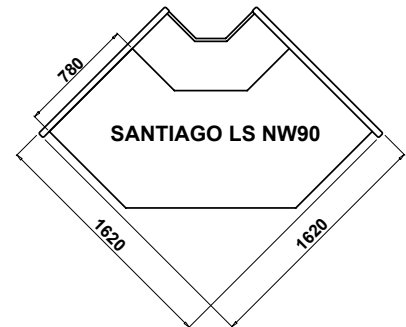

KASSADISK SANTIAGO

ID	Namn	Längd	Pris
LS/SA400	KASSADISK SANTIAGO 0.4	400 mm	7 100 kr
LS/SA500	KASSADISK SANTIAGO 0.5	500 mm	8 400 kr
LS/SA600	KASSADISK SANTIAGO 0.6	600 mm	9 800 kr
LS/SA700	KASSADISK SANTIAGO 0.7	700 mm	11 400 kr
LS/SA800	KASSADISK SANTIAGO 0.8	800 mm	12 600 kr
LS/SA900	KASSADISK SANTIAGO 0.9	900 mm	13 900 kr
LS/SA1000	KASSADISK SANTIAGO 1.0	1000 mm	15 100 kr
LS/SA1100	KASSADISK SANTIAGO 1.1	1100 mm	16 800 kr
LS/SA1200	KASSADISK SANTIAGO 1.2	1200 mm	18 000 kr
LS/SA1300	KASSADISK SANTIAGO 1.3	1300 mm	19 400 kr
LS/SA1400	KASSADISK SANTIAGO 1.4	1400 mm	20 600 kr
LS/SA1500	KASSADISK SANTIAGO 1.5	1500 mm	21 900 kr
LS/SANZ	KASSADISK SANTIAGO NW90	1500 mm	37 100 kr
LS/SANW	KASSADISK SANTIAGO NZ90	1500 mm	17 100 kr