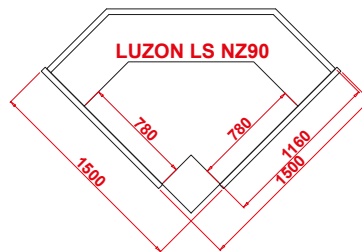

KASSADISK LUZON

ID	Namn	Längd	Pris
LS/LU400	KASSADISK LUZON 0.4	400 mm	7 500 kr
LS/LU500	KASSADISK LUZON 0.5	500 mm	8 900 kr
LS/LU600	KASSADISK LUZON 0.6	600 mm	10 100 kr
LS/LU700	KASSADISK LUZON 0.7	700 mm	11 500 kr
LS/LU800	KASSADISK LUZON 0.8	800 mm	12 900 kr
LS/LU900	KASSADISK LUZON 0.9	900 mm	14 500 kr
LS/LU1000	KASSADISK LUZON 1.0	1000 mm	15 800 kr
LS/LU1100	KASSADISK LUZON 1.1	1100 mm	17 300 kr
LS/LU1200	KASSADISK LUZON 1.2	1200 mm	18 600 kr
LS/LU1300	KASSADISK LUZON 1.3	1300 mm	20 100 kr
LS/LU1400	KASSADISK LUZON 1.4	1400 mm	21 600 kr
LS/LU1500	KASSADISK LUZON 1.5	1500 mm	22 900 kr
LS/LUNW	KASSADISK LUZON NW90	1500 mm	39 000 kr
LS/LUNZ	KASSADISK LUZON NZ90	1500 mm	40 400 kr