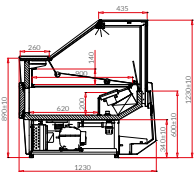

SAMOS DEEP NW90