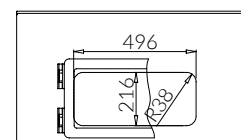

KYLDISK LUZON

Plug in	C-kyla	Namn	Längd Plug in	Längd C-kyla	Kapacitet	Hyll yta	Pris Plug in	Pris C-kyla
BA220	BA220-c	LUZON 0.94	1020 mm	938 mm	183 dm³	0,7 m²	34 300 kr	24 100 kr
BA230	BA230-c	LUZON 1.25	1330 mm	1250 mm	243 dm³	1 m²	37 900 kr	28 000 kr
BA240	BA240-c	LUZON 1.56	1645 mm	1563 mm	303 dm³	1,2 m²	43 600 kr	33 100 kr
BA250	BA250-c	LUZON 1.88	1960 mm	1875 mm	366 dm³	1,4 m²	50 500 kr	36 600 kr
BA260	BA260-c	LUZON 2.50	2580 mm	2500 mm	486 dm³	1,9 m²	59 000 kr	44 600 kr
BA270	BA270-c	LUZON 3.13	3210 mm	3125 mm	609 dm³	2,4 m²	75 100 kr	58 500 kr
BA280	BA280-c	LUZON 3.75	3830 mm	3750 mm	729 dm³	2,9 m²	81 500 kr	66 900 kr
BA290	BA290-c	LUZON NW90	1350 mm	1300 mm	150 dm³	0,9 m²	53 800 kr	42 800 kr
BA295	BA295-c	LUZON NZ90	1375 mm	1310 mm	150 dm³	0,9 m²	53 800 kr	42 800 kr

Versioner		Pris
DRE	Frontpanel i trä utan bumper	5 900 kr pris/m
FISH	Exponeringsyta i syrafast rfr med avlopp & epoxilackad förångare. Epoxylackade på alla sidor.	7 200 kr pris/m
GASTRO	Rfr ram anpassad för GN-kantiner	8 000 kr pris/m
BAIN-MARIE	Vattenbad och infraröda halogen lampor	5 400 kr pris/m
SELF SERVICE	Lågt frontglas för självbetjäning utan belysning & nattgardin	-900 kr pris/m