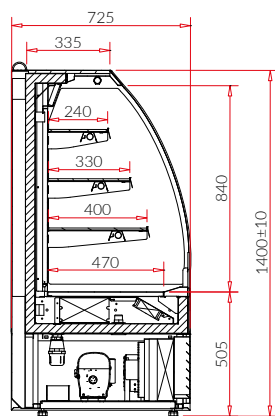

VÄGGKYL PETRO SELECT

Plug in	Namn	Längd Plug in	Kapacitet	Hyll yta	Pris Plug in
PR100S	PETRO 0.6 SELECT	600 mm	240 dm³	1 m²	45 300 kr
PR101S	PETRO 0.9 SELECT	900 mm	370 dm³	1,2 m²	52 900 kr
Hörn neutral	Namn	Längd Plug in	Kapacitet	Pris Plug in	
PRSNZ90NL	PETRO SELECT CORNER 90° NEUTRAL LEFT	725 mm	0,6 dm³	7 000 kr	
PRSNZ90NP	PETRO SELECT CORNER 90° NEUTRAL RIGHT	725 mm	0,6 dm³	7 000 kr