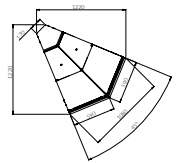

* Pris/m gäller diskens längd

KYLDISK SAMOS DEEP

+1 / +10°C

SAMOS DEEP NW90

SAMOS DEEP NZ90

SAMOS DEEP NW45

SAMOS DEEP NZ45

Plug in	C-kyla	Namn	Längd Plug in	Längd C-kyla	Kapacitet	Expo yta	Pris Plug in	Pris C-kyla
SA220	SA220-c	SAMOS 0.94	1020 mm	938 mm	183 dm ³	0,7 m ²	42 500 kr	31 500 kr
SA230	SA230-c	SAMOS 1.25	1330 mm	1250 mm	243 dm ³	1 m ²	46 500 kr	36 400 kr
SA240	SA240-c	SAMOS 1.56	1645 mm	1563 mm	303 dm ³	1,2 m ²	52 800 kr	32 100 kr
SA250	SA250-c	SAMOS 1.88	1960 mm	1875 mm	366 dm ³	1,4 m ²	61 000 kr	49 300 kr
SA260	SA260-c	SAMOS 2.50	2580 mm	2500 mm	486 dm ³	1,9 m ²	74 100 kr	61 800 kr
SA270	SA270-c	SAMOS 3.13	3210 mm	3125 mm	609 dm ³	2,4 m ²	94 400 kr	78 000 kr
SA280	SA280-c	SAMOS 3.75	3830 mm	3750 mm	729 dm ³	2,9 m ²	103 100 kr	87 900 kr
SA290	SA290-c	SAMOS NW90	1350 mm	1300 mm	150 dm ³	0,9 m ²	63 000 kr	51 400 kr
-	SA291-mod	SAMOS NW45N-mod (Neutral)	-	-	-	-	-	36 100 kr
SA295	SA295-c	SAMOS NZ90	1420 mm	1370 mm	150 dm ³	0,9 m ²	63 400 kr	51 800 kr
-	SA296-mod	SAMOS NZ45N-mod (Neutral)	-	-	-	-	-	39 600 kr