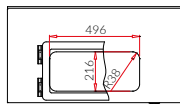

KYLDISK SANTIAGO DEEP

Plug in	C-kyla	Namn	Längd Plug in	Längd C-kyla	Kapacitet	Hyll yta	Pris Plug in	Pris C-kyla
SA100WG	SA100WG-c	SANTIAGO 1.1 S	1040	960	143	0,86	46 500 kr	36 400 kr
SA101WG	SA101WG-c	SANTIAGO 1.4 S	1370	1290	192	1,16	52 900 kr	41 900 kr
SA102WG	SA102WG-c	SANTIAGO 1.7 S	1670	1590	237	1,43	62 600 kr	51 400 kr
SA103WG	SA103WG-c	SANTIAGO 2.1 S	2000	1920	286	1,73	71 800 kr	60 300 kr
SA104WG	SA104WG-c	SANTIAGO 2.5 S	2540	2460	366	2,21	83 000 kr	68 100 kr
SA180WG	SA180WG-c	SANTIAGO 3.75 S	3830	3750	558	3,38	112 100 kr	95 100 kr
SA107WG	SA107WG-c	SANTIAGO NWS	1380	1300	-	1,1	78 400 kr	70 800 kr
SA106WG	SA106WG-c	SANTIAGO NZW	1380	1300	-	1	76 800 kr	69 400 kr

Versioner		Pris	
DRE	Frontpanel i trä utan bumper	5 900 kr	pris/m
FISH	Exponeringsyta i syrafast rfr med avlopp & epoxilackad förångare. Epoxylackade på alla sidor.	7 200 kr	pris/m
GASTRO	Rfr ram anpassad för GN-kantiner	8 000 kr	pris/m
BAIN-MARIE	Vattenbad och infraröda halogen lampor	5 400 kr	pris/m
SELF SERVICE	Lågt frontglas för självbetjäning utan belysning & nattgardin	-900 kr	pris/m