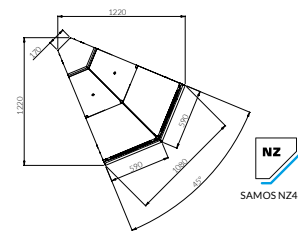

KYLDISK SAMOS

Plug in	C-kyla	Namn	Längd Plug in	Längd C-kyla	Kapacitet	Expo yta	Pris Plug in	Pris C-kyla
SA220	SA220-c	SAMOS 0.94	1020 mm	938 mm	183 dm³	0,7 m²	42 500 kr	31 500 kr
SA230	SA230-c	SAMOS 1.25	1330 mm	1250 mm	243 dm³	1 m²	46 500 kr	36 400 kr
SA240	SA240-c	SAMOS 1.56	1645 mm	1563 mm	303 dm³	1,2 m²	52 800 kr	32 100 kr
SA250	SA250-c	SAMOS 1.88	1960 mm	1875 mm	366 dm³	1,4 m²	61 000 kr	49 300 kr
SA260	SA260-c	SAMOS 2.50	2580 mm	2500 mm	486 dm³	1,9 m²	74 100 kr	61 800 kr
SA270	SA270-c	SAMOS 3.13	3210 mm	3125 mm	609 dm³	2,4 m²	94 400 kr	78 000 kr
SA280	SA280-c	SAMOS 3.75	3830 mm	3750 mm	729 dm³	2,9 m²	103 100 kr	87 900 kr
SA290	SA290-c	SAMOS NW90	1350 mm	1300 mm	150 dm³	0,9 m²	63 000 kr	51 400 kr
-	SA291-mod	SAMOS NW45N-mod (Neutral)	-	-	-	-	-	36 100 kr
SA295	SA295-c	SAMOS NZ90	1420 mm	1370 mm	150 dm³	0,9 m²	63 400 kr	51 800 kr
-	SA296-mod	SAMOS NZ45N-mod (Neutral)	-	-	-	-	-	39 600 kr

Versioner		Pris
DRE	Frontpanel i trä utan bumper	5 900 kr pris/m
FISH	Exponeringsyta i syrafast rfr med avlopp & epoxilackad förångare. Epoxylackade på alla sidor.	7 200 kr pris/m
GASTRO	Rfr ram anpassad för GN-kantiner	8 000 kr pris/m
BAIN-MARIE	Vattenbad och infraröda halogen lampor	5 400 kr pris/m
SELF SERVICE	Lågt frontglas för självbetjäning utan belysning & nattgardin	-900 kr pris/m