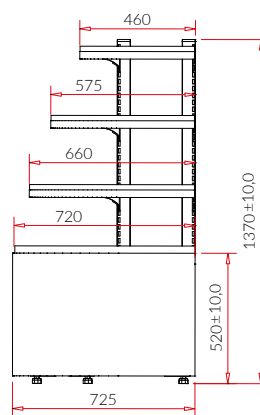

VÄGGKYL PETRO SELECT

Plug in	Namn	Längd Plug in	Kapacitet	Hyll yta	Pris Plug in
PR100S	PETRO 0.6 SELECT	600 mm	240 dm³	1 m²	45 300 kr
PR101S	PETRO 0.9 SELECT	900 mm	370 dm³	1,2 m²	52 900 kr
Hörn neutral	Namn	Längd Plug in	Kapacitet	Pris Plug in	
PRSNZ90NL	PETRO SELECT CORNER 90° NEUTRAL LEFT	725 mm	0,6 dm³	7 000 kr	
PRSNZ90NP	PETRO SELECT CORNER 90° NEUTRAL RIGHT	725 mm	0,6 dm³	7 000 kr