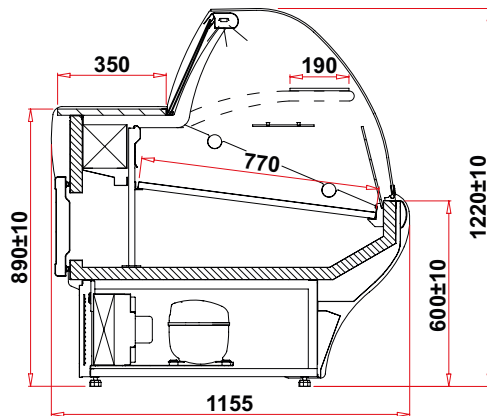

KYLDISK BASIA NEO

Plug in	C-kyla	Namn	Längd Plug in	Längd C-kyla	Kapacitet	Expo yta	Pris Plug in	Pris C-kyla
BN120	BN120-c	BASIA NEO 0.94 S	1020 mm	938 mm	115 dm³	0,7 m²	33 600 kr	24 100 kr
BN130	BN130-c	BASIA NEO 1.25 S	1330 mm	1250 mm	155 dm³	1,0 m²	37 100 kr	28 600 kr
BN140	BN140-c	BASIA NEO 1.56 S	1650 mm	1563 mm	193 dm³	1,2 m²	43 600 kr	34 100 kr
BN150	BN150-c	BASIA NEO 1.88 S	1960 mm	1875 mm	233 dm³	1,4 m²	48 500 kr	38 500 kr
BN160	BN160-c	BASIA NEO 2.50 S	2580 mm	2500 mm	310 dm³	1,9 m²	56 600 kr	44 600 kr
BN170	BN170-c	BASIA NEO 3.13 S	3210 mm	3125 mm	388 dm³	2,4 m²	72 000 kr	57 800 kr
BN180	BN180-c	BASIA NEO 3.75 S	3830 mm	3750 mm	465 dm³	2,9 m²	79 900 kr	64 400 kr
BN190	BN190-c	BASIA NEO NW90 S	-	-	150 dm³	0,8 m²	51 400 kr	43 500 kr
BN195W	BN195W-c	BASIA NEO NZ90 W	-	-	170 dm³	1,0 m²	54 100 kr	46 900 kr

Versioner		Pris
FISHBN	Exponeringsyta i syrafast rfr med avlopp & epoxilackad förångare. Epoxylackad kondensor	5 600 kr pris/m
GASTROBN	Rfr ram anpassad för GN-kantiner	6 500 kr pris/m
BAINMARIEBN	Vattenbad och infraröda halogen lampor(Endast Plug-in) +30 ÷ +90°C	4 000 kr pris/m
SELFSERVICEBN	Lågt frontglas för självbetjäning utan belysning & nattgardin	-800 kr pris/m