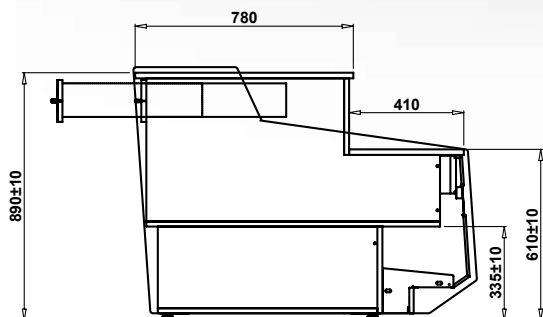

KASSADISK SAMOS

ID	Namn	Längd	Pris
LS/SA2/400	KASSADISK SAMOS 0.4	400 mm	7 600 kr
LS/SA2/500	KASSADISK SAMOS 0.5	500 mm	9 100 kr
LS/SA2/600	KASSADISK SAMOS 0.6	600 mm	10 800 kr
LS/SA2/700	KASSADISK SAMOS 0.7	700 mm	12 300 kr
LS/SA2/800	KASSADISK SAMOS 0.8	800 mm	13 900 kr
LS/SA2/900	KASSADISK SAMOS 0.9	900 mm	15 400 kr
LS/SA2/1000	KASSADISK SAMOS 1.0	1000 mm	16 800 kr
LS/SA2/1100	KASSADISK SAMOS 1.1	1100 mm	18 100 kr
LS/SA2/1200	KASSADISK SAMOS 1.2	1200 mm	19 900 kr
LS/SA2/1300	KASSADISK SAMOS 1.3	1300 mm	21 300 kr
LS/SA2/1400	KASSADISK SAMOS 1.4	1400 mm	22 800 kr
LS/SA2/1500	KASSADISK SAMOS 1.5	1500 mm	24 300 kr
LS/SA2/NW	KASSADISK SAMOS NW90	1500 mm	39 400 kr
LS/SA2/NZ	KASSADISK SAMOS NZ90	1500 mm	41 100 kr