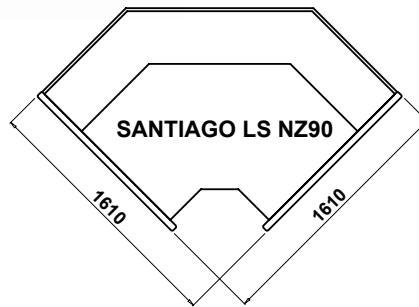

KASSADISK SANTIAGO

ID	Namn	Längd	Pris
LS/SA400	KASSADISK SANTIAGO 0.4	400 mm	7 100 kr
LS/SA500	KASSADISK SANTIAGO 0.5	500 mm	8 400 kr
LS/SA600	KASSADISK SANTIAGO 0.6	600 mm	9 800 kr
LS/SA700	KASSADISK SANTIAGO 0.7	700 mm	11 400 kr
LS/SA800	KASSADISK SANTIAGO 0.8	800 mm	12 600 kr
LS/SA900	KASSADISK SANTIAGO 0.9	900 mm	13 900 kr
LS/SA1000	KASSADISK SANTIAGO 1.0	1000 mm	15 100 kr
LS/SA1100	KASSADISK SANTIAGO 1.1	1100 mm	16 800 kr
LS/SA1200	KASSADISK SANTIAGO 1.2	1200 mm	18 000 kr
LS/SA1300	KASSADISK SANTIAGO 1.3	1300 mm	19 400 kr
LS/SA1400	KASSADISK SANTIAGO 1.4	1400 mm	20 600 kr
LS/SA1500	KASSADISK SANTIAGO 1.5	1500 mm	21 900 kr
LS/SANZ	KASSADISK SANTIAGO NW90	1500 mm	37 100 kr
LS/SANW	KASSADISK SANTIAGO NZ90	1500 mm	17 100 kr