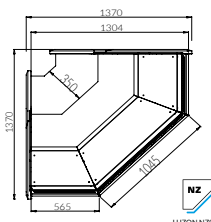

KYLDISK LUZON

Plug in	C-kyla	Namn	Längd Plug in	Längd C-kyla	Kapacitet	Hyll yta	Pris Plug in	Pris C-kyla
BA220	BA220-c	LUZON 0.94	1020 mm	938 mm	183 dm³	0,7 m²	34 300 kr	24 100 kr
BA230	BA230-c	LUZON 1.25	1330 mm	1250 mm	243 dm³	1 m²	37 900 kr	28 000 kr
BA240	BA240-c	LUZON 1.56	1645 mm	1563 mm	303 dm³	1,2 m²	43 600 kr	33 100 kr
BA250	BA250-c	LUZON 1.88	1960 mm	1875 mm	366 dm³	1,4 m²	50 500 kr	36 600 kr
BA260	BA260-c	LUZON 2.50	2580 mm	2500 mm	486 dm³	1,9 m²	59 000 kr	44 600 kr
BA270	BA270-c	LUZON 3.13	3210 mm	3125 mm	609 dm³	2,4 m²	75 100 kr	58 500 kr
BA280	BA280-c	LUZON 3.75	3830 mm	3750 mm	729 dm³	2,9 m²	81 500 kr	66 900 kr
BA290	BA290-c	LUZON NW90	1350 mm	1300 mm	150 dm³	0,9 m²	53 800 kr	42 800 kr
BA295	BA295-c	LUZON NZ90	1375 mm	1310 mm	150 dm³	0,9 m²	53 800 kr	42 800 kr

Versioner		Pris
DRE	Frontpanel i trä utan bumper	5 900 kr pris/m
FISH	Exponeringsyta i syrafast rfr med avlopp & epoxilackad förångare. Epoxylackade på alla sidor.	7 200 kr pris/m
GASTRO	Rfr ram anpassad för GN-kantiner	8 000 kr pris/m
BAIN-MARIE	Vattenbad och infraröda halogen lampor	5 400 kr pris/m
SELF SERVICE	Lågt frontglas för självbetjäning utan belysning & nattgardin	-900 kr pris/m