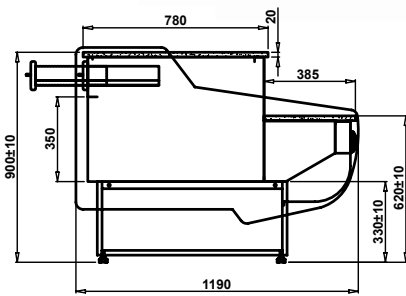

KASSADISK SANTIAGO

ID	Namn	Längd	Pris
LS/SA400	KASSADISK SANTIAGO 0.4	400 mm	7 100 kr
LS/SA500	KASSADISK SANTIAGO 0.5	500 mm	8 400 kr
LS/SA600	KASSADISK SANTIAGO 0.6	600 mm	9 800 kr
LS/SA700	KASSADISK SANTIAGO 0.7	700 mm	11 400 kr
LS/SA800	KASSADISK SANTIAGO 0.8	800 mm	12 600 kr
LS/SA900	KASSADISK SANTIAGO 0.9	900 mm	13 900 kr
LS/SA1000	KASSADISK SANTIAGO 1.0	1000 mm	15 100 kr
LS/SA1100	KASSADISK SANTIAGO 1.1	1100 mm	16 800 kr
LS/SA1200	KASSADISK SANTIAGO 1.2	1200 mm	18 000 kr
LS/SA1300	KASSADISK SANTIAGO 1.3	1300 mm	19 400 kr
LS/SA1400	KASSADISK SANTIAGO 1.4	1400 mm	20 600 kr
LS/SA1500	KASSADISK SANTIAGO 1.5	1500 mm	21 900 kr
LS/SANZ	KASSADISK SANTIAGO NW90	1500 mm	37 100 kr
LS/SANW	KASSADISK SANTIAGO NZ90	1500 mm	17 100 kr