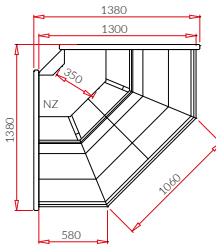

KYLDISK SANTIAGO

Plug in	C-kyla	Namn	Längd Plug in	Längd C-kyla	Kapacitet	Expo yta	Pris Plug in	Pris C-kyla
SA100	SA100-c	SANTIAGO 1.1 S	1040 mm	960 mm	183 dm³	0,7 m²	42 000 kr	33 400 kr
SA101	SA101-c	SANTIAGO 1.4 S	1370 mm	1290 mm	243 dm³	1 m²	47 800 kr	38 000 kr
SA102	SA102-c	SANTIAGO 1.7 S	1670 mm	1590 mm	303 dm³	1,2 m²	55 400 kr	45 100 kr
SA103	SA103-c	SANTIAGO 2.1 S	2000 mm	1920 mm	366 dm³	1,4 m²	63 900 kr	52 300 kr
SA104	SA104-c	SANTIAGO 2.5 S	2540 mm	2460 mm	486 dm³	1,9 m²	72 500 kr	61 000 kr
SA180	SA180-c	SANTIAGO 3.75 S	3830 mm	3750 mm	609 dm³	2,4 m²	62 300 kr	82 800 kr
SA107	SA107-c	SANTIAGO NWS	1300 mm	1300 mm	729 dm³	2,9 m²	68 300 kr	59 900 kr
SA106W	SA106W-c	SANTIAGO NZW	1380 mm	1380 mm	150 dm³	0,9 m²	73 500 kr	62 300 kr

Versioner

Pris

DRE	Frontpanel i trä utan bumper	5 900 kr	pris/m
FISH	Exponeringsyta i syrafast rfr med avlopp & epoxilackad förångare. Epoxylackade på alla sidor.	7 200 kr	pris/m
GASTRO	Rfr ram anpassad för GN-kantiner	8 000 kr	pris/m
BAIN-MARIE	Vattenbad och infraröda halogen lampor	5 400 kr	pris/m
SELF SERVICE	Lågt frontglas för självbetjäning utan belysning & nattgardin	-900 kr	pris/m