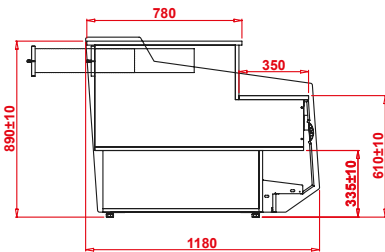

KASSADISK LUZON

ID	Namn	Längd	Pris
LS/LU400	KASSADISK LUZON 0.4	400 mm	7 500 kr
LS/LU500	KASSADISK LUZON 0.5	500 mm	8 900 kr
LS/LU600	KASSADISK LUZON 0.6	600 mm	10 100 kr
LS/LU700	KASSADISK LUZON 0.7	700 mm	11 500 kr
LS/LU800	KASSADISK LUZON 0.8	800 mm	12 900 kr
LS/LU900	KASSADISK LUZON 0.9	900 mm	14 500 kr
LS/LU1000	KASSADISK LUZON 1.0	1000 mm	15 800 kr
LS/LU1100	KASSADISK LUZON 1.1	1100 mm	17 300 kr
LS/LU1200	KASSADISK LUZON 1.2	1200 mm	18 600 kr
LS/LU1300	KASSADISK LUZON 1.3	1300 mm	20 100 kr
LS/LU1400	KASSADISK LUZON 1.4	1400 mm	21 600 kr
LS/LU1500	KASSADISK LUZON 1.5	1500 mm	22 900 kr
LS/LUNW	KASSADISK LUZON NW90	1500 mm	39 000 kr
LS/LUNZ	KASSADISK LUZON NZ90	1500 mm	40 400 kr