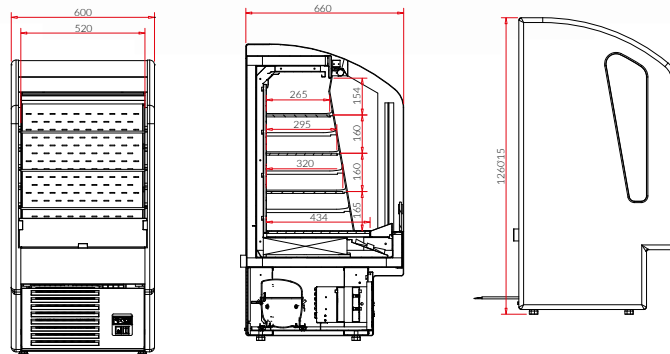

VÄGGKYL MAX

Plug in	Namn	Längd Plug in	Kapacitet	Hyll yta	Pris Plug in
MX100	MAX	600 mm	118 dm³	1,2 m²	26 100 kr