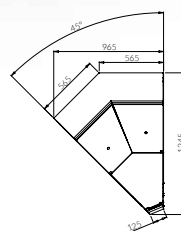

KYLDISK SAMOS

Plug in	C-kyla	Namn	Längd Plug in	Längd C-kyla	Kapacitet	Expo yta	Pris Plug in	Pris C-kyla
SA220	SA220-c	SAMOS 0.94	1020 mm	938 mm	183 dm³	0,7 m²	42 500 kr	31 500 kr
SA230	SA230-c	SAMOS 1.25	1330 mm	1250 mm	243 dm³	1 m²	46 500 kr	36 400 kr
SA240	SA240-c	SAMOS 1.56	1645 mm	1563 mm	303 dm³	1,2 m²	52 800 kr	32 100 kr
SA250	SA250-c	SAMOS 1.88	1960 mm	1875 mm	366 dm³	1,4 m²	61 000 kr	49 300 kr
SA260	SA260-c	SAMOS 2.50	2580 mm	2500 mm	486 dm³	1,9 m²	74 100 kr	61 800 kr
SA270	SA270-c	SAMOS 3.13	3210 mm	3125 mm	609 dm³	2,4 m²	94 400 kr	78 000 kr
SA280	SA280-c	SAMOS 3.75	3830 mm	3750 mm	729 dm³	2,9 m²	103 100 kr	87 900 kr
SA290	SA290-c	SAMOS NW90	1350 mm	1300 mm	150 dm³	0,9 m²	63 000 kr	51 400 kr
-	SA291-mod	SAMOS NW45N-mod (Neutral)	-	-	-	-	-	36 100 kr
SA295	SA295-c	SAMOS NZ90	1420 mm	1370 mm	150 dm³	0,9 m²	63 400 kr	51 800 kr
-	SA296-mod	SAMOS NZ45N-mod (Neutral)	-	-	-	-	-	39 600 kr

Versioner		Pris
DRE	Frontpanel i trä utan bumper	5 900 kr pris/m
FISH	Exponeringsyta i syrafast rfr med avlopp & epoxilackad förångare. Epoxylackade på alla sidor.	7 200 kr pris/m
GASTRO	Rfr ram anpassad för GN-kantiner	8 000 kr pris/m
BAIN-MARIE	Vattenbad och infraröda halogen lampor	5 400 kr pris/m
SELF SERVICE	Lågt frontglas för självbetjäning utan belysning & nattgardin	-900 kr pris/m