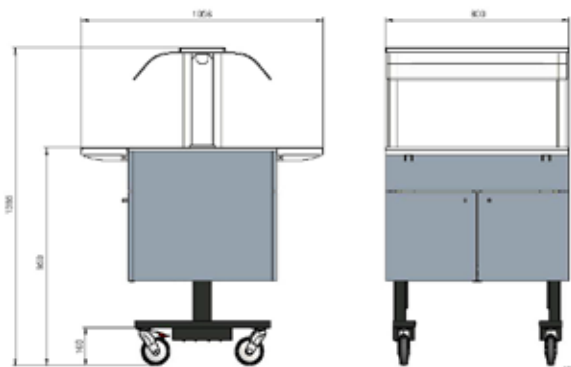

80 - höjd 950 mm Ø125 mm