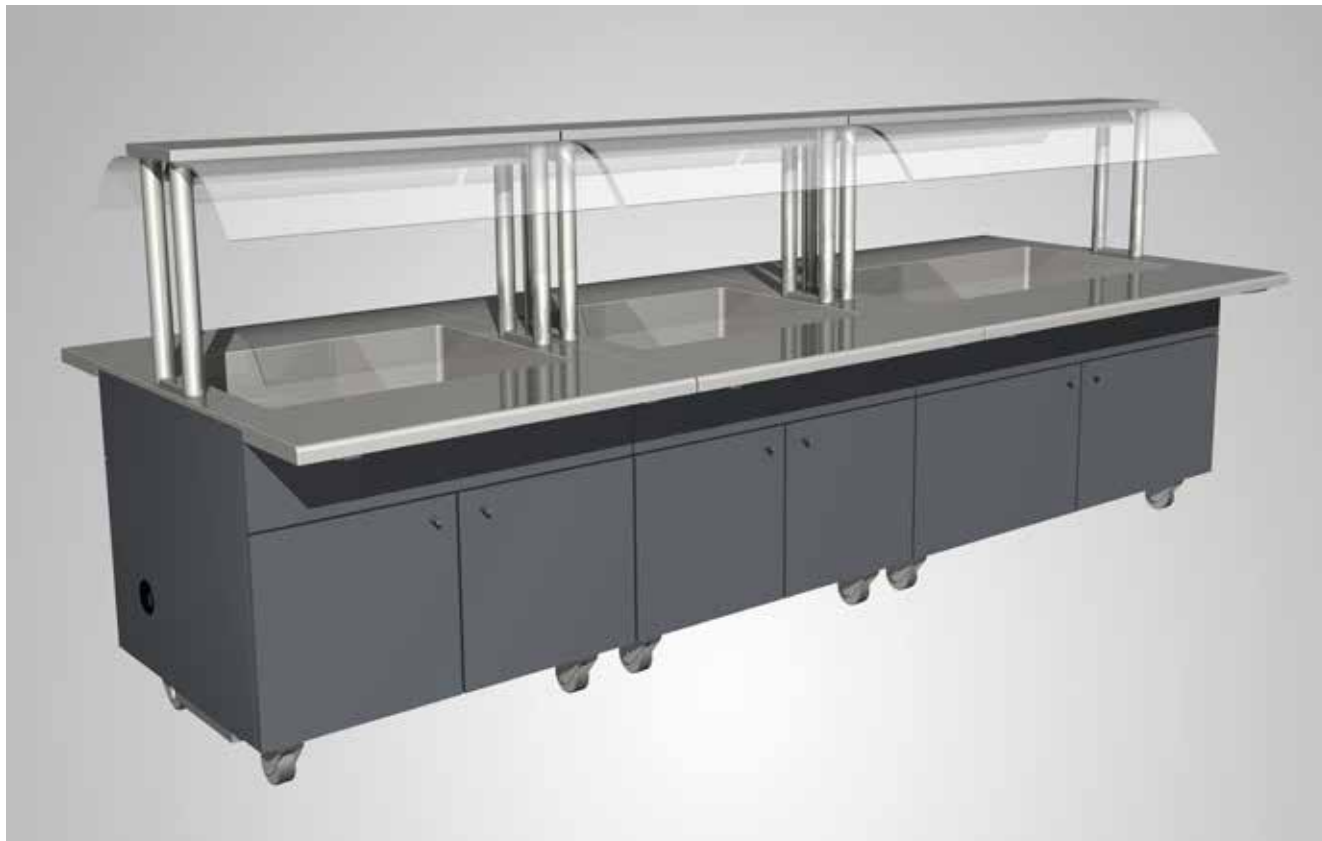

ELEKTRISK HÖJ OCH SÄNKBART UNDEREDE

BLH 80/120

- › Två längder
- › Två höjder 700-900 mm alt 750-950 mm
- › Fyra hjul varav två låsbara
- › Fyra vagnar kan kopplas ihop med samma styrenhet och synkroniseras