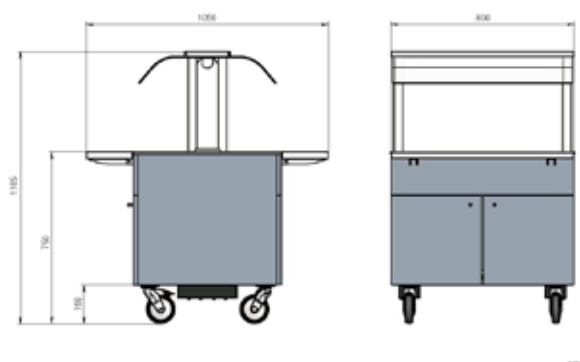

80 - höjd 750 mm Ø125 mm