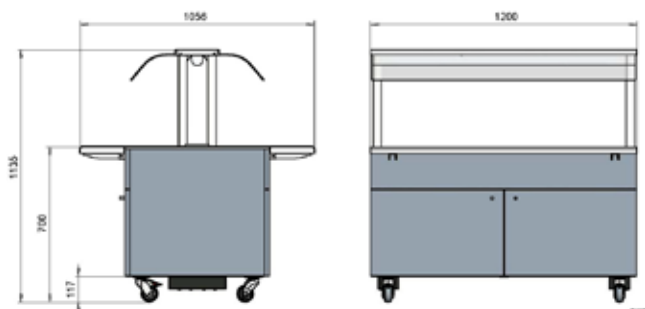

Artikelnummer

SEK

FESTIVOHS

Elektrisk Höj och sänkbart underrede för buffevagnar BLH80 och BLH120

21 900 kr

80 - höjd 700 mm Ø75 mm

80 - höjd 900 mm Ø75 mm

120 - höjd 700 mm Ø75 mm