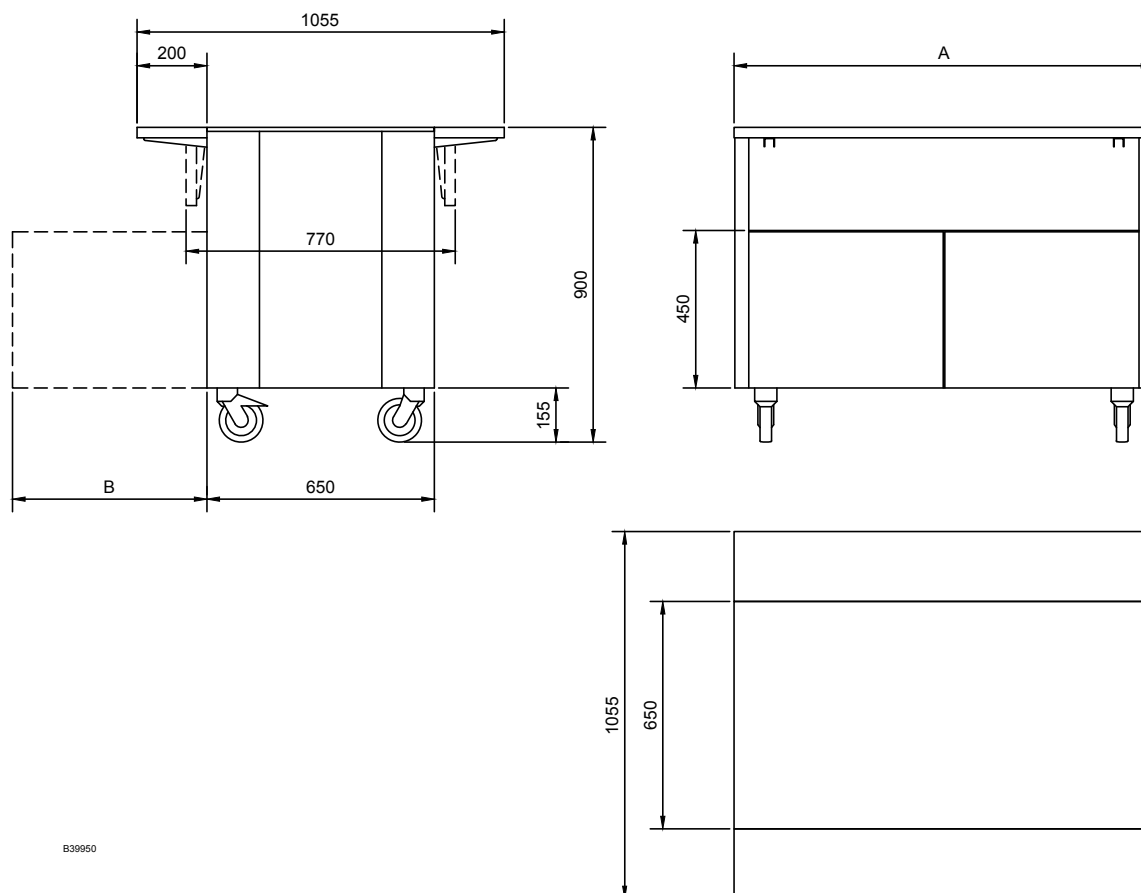

BUFFET LINE HYB NEUTRAL BUFFÉ

COLIA
FESTIVO PORRKA Group

B39950

- › Laminat (valnöt, polarvit, dimgrå och diamantsvart)
- › Runda hörn
- › Förvaringsskåp med dörrar, en sida
- › Nedfällbara brickbanor i rostfritt
- › Djup på brunn 210 mm
- › 4 hjul
- › Led-belysning
- › Finns i tre standard höjder. 750 mm, 800 mm och 900 mm

Artikelnummer	BLH45NHYB	BLH80NHYB	BLH120NHYB	BLH160NHYB
Mått utvändigt BxDxH	450 x 650/1050 x 900/1350 mm	800 x 650/1050 x 900/1350 mm	1200 x 650/1050 x 900/1350 mm	1600 x 650/1050 x 900/1350 mm
Elanslutning	230V/1/50Hz	230V/1/50Hz	230V/1/50Hz	230V/1/50Hz
Vikt brutto	60 kg	75 kg	115 kg	150 kg
Pris	16 800 kr	19 500 kr	24 400 kr	39 800 kr