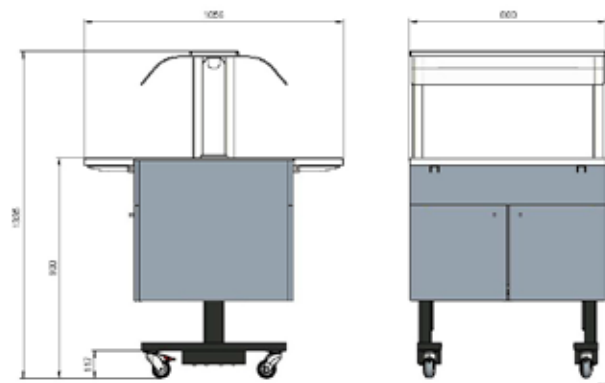

80 - höjd 900 mm Ø75 mm