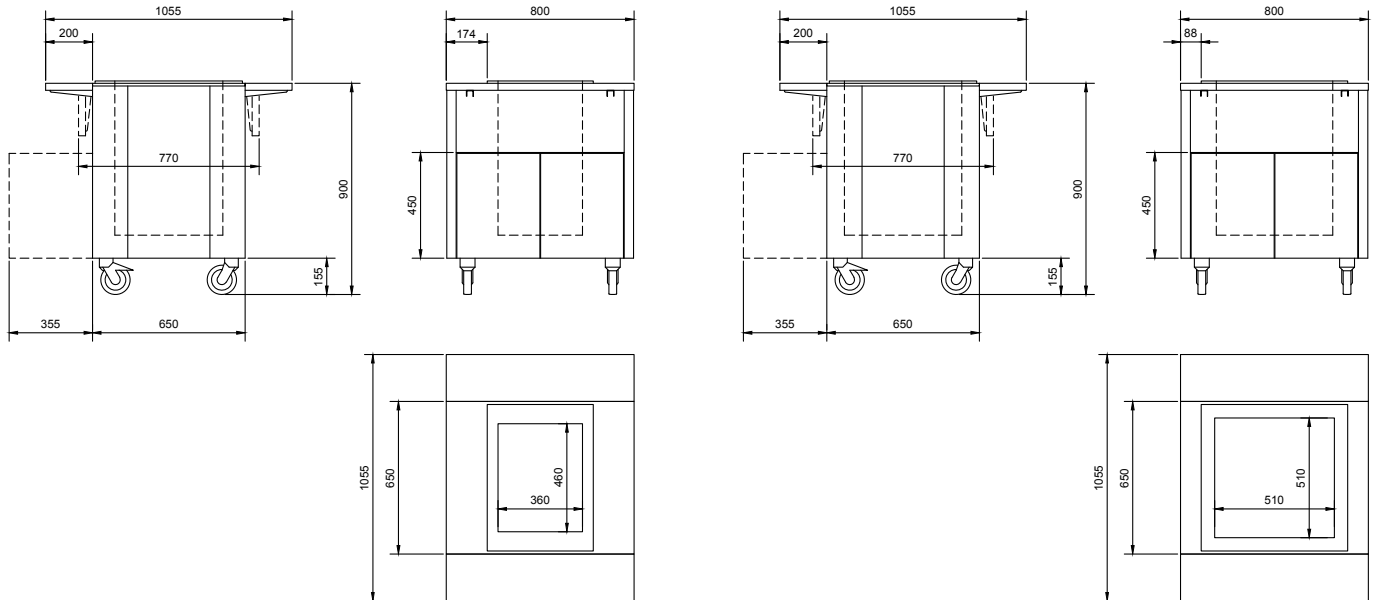

BUFFET LINE HYB T,B & W

BLH-80 (T/B)

- › Laminat (valnöt, polarvit, storm och diamantsvart)
- › Nedfällbara brickbanor i rostfritt
- › Toppskiva i rostfritt
- › 4 st låsbara hjul varav 2 st låsbara
- › Justerbara fjädrar

BLH-W Pro (Vattendispenser)

- › Laminat (valnöt, polarvit, storm och diamantsvart)
- › Nedfällbara brickbanor i rostfritt
- › Toppskiva i rostfritt
- › 4 st låsbara hjul varav 2 st låsbara
- › Vattenkylare

- › **T = brickdispenser**
- › **B = korgdispenser**
- › **T = mekanisk vattendispenser**
- › **O = optisk vattendispenser**

Artikelnummer	BLH80T	BLH80B	BLH45	BLH80	BLH120
Mått utvändigt BxDxH	800 x 1050 x 900 mm	800 x 1055 x 900 mm	450 x 650 x 900 mm	800 x 1055 x 900 mm	1200 x 1055 x 900 mm
Elanslutning	--	--	230V/1/50Hz	230V/1/50Hz	230V/1/50Hz
Vikt brutto	40 kg	40 kg	-	-	-
Pris	33 400 kr	35 800 kr			

Artikelnummer	BLH45WT1	BLH80WT1	BLH120WT1
Pris T1	52 400 kr	56 900 kr	61 700 kr

Artikelnummer	BLH45WT2	BLH80WT2	BLH120WT2
Pris T2	58 100 kr	62 500 kr	65 300 kr

Artikelnummer	BLH80WO1	BLH120WO1
Pris O1	70 400 kr	75 300 kr

Artikelnummer	BLH80WO2	BLH120WO2
Pris O2	84 000 kr	88 800 kr