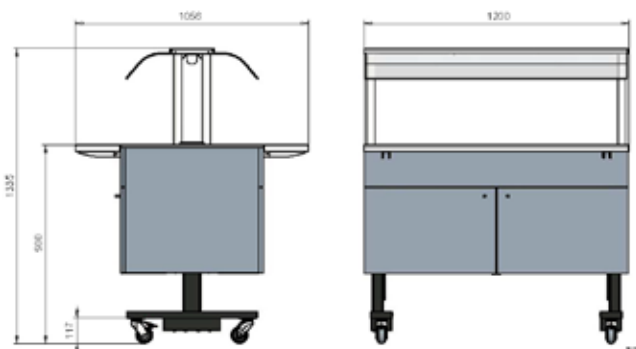

120 - höjd 900 mm Ø75 mm