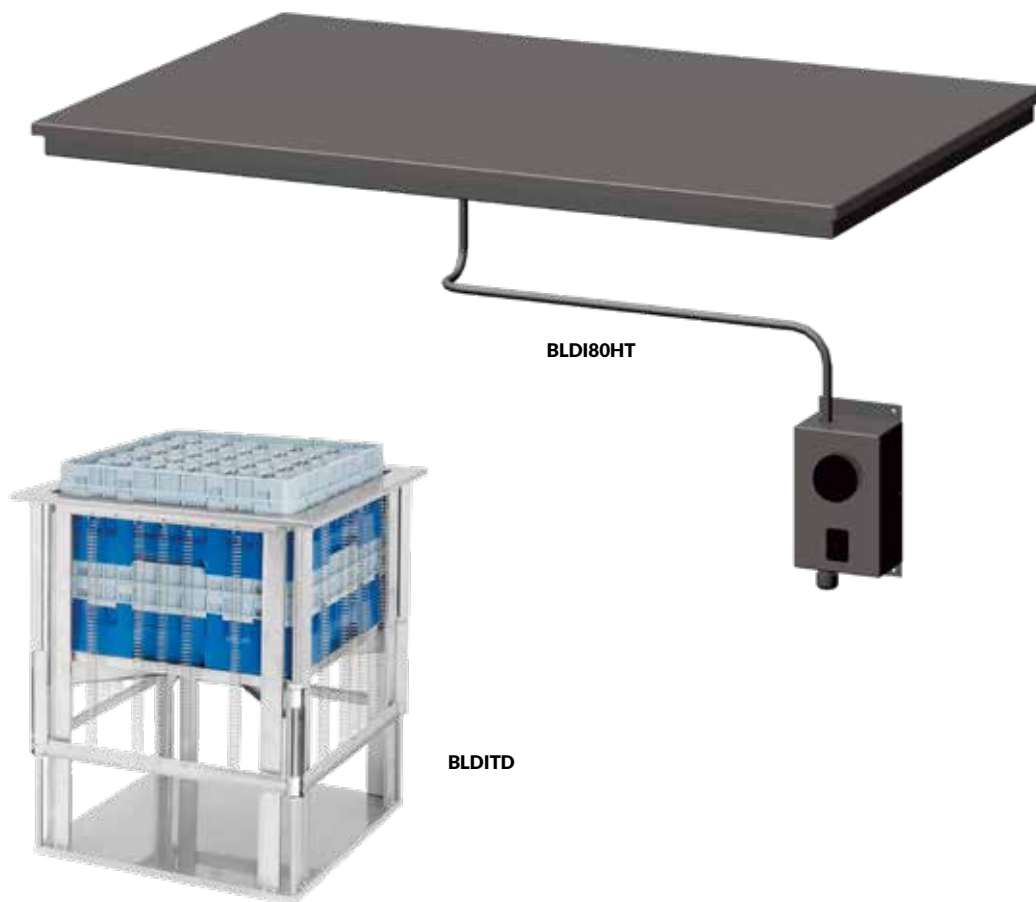

VÄRMEPLATTA & BRICKDISPENSER BLDI

BLDI80HT

BLDITD

› Värmeplatta med termostat

› Ställbart fjädertryck

› BLDI-TD för 30 brickor

Artikelnummer	BLDI40HT	BLDI80HT	BLDI120HT	BLDITD
Mått utvändigt BxDxH	400 x 625 x 37 mm	700 x 625 x 37 mm	1000 x 625 x 37 mm	455 x 625 x 700 mm
Elanslutning	230V/1/50Hz	230V/1/50Hz	230V/1/50Hz	-----
Eleffekt	250 W	500 W	750 W	-----
Volym brutto	2 x156	2 x156	291 l	
Vikt brutto	5 kg	10 kg	15 kg	10 kg
Temperaturområde	+30...+60 °C	+30...+60 °C	+30...+60 °C	
Pris	18 000 kr	19 300 kr	23 200 kr	14 000 kr