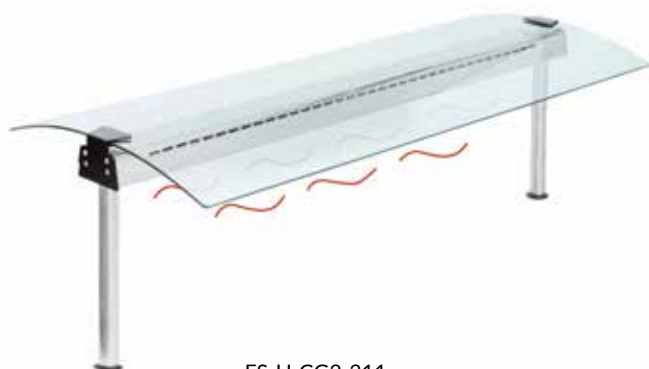

FS-H-CG2-311