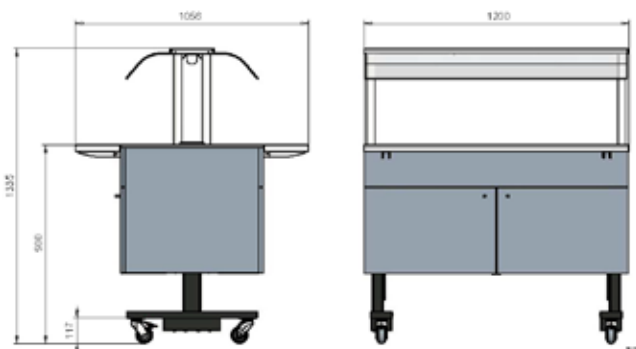

120 - höjd 900 mm Ø75 mm

80 - höjd 750 mm Ø125 mm

80 - höjd 950 mm Ø125 mm

120 - höjd 750 mm Ø125 mm

120 - höjd 950 mm Ø125 mm

BUFFET LINE TALLRIKSDISPENSER

BLH45PN28

- › Laminat (valnöt, polarvit, dimgrå och diamantsvart)
- › Runda hörn
- › Förvaringsskåp med dörrar, en sida
- › Nedfällbara brickbanor i rostfritt
- › Djup på brunn 210 mm
- › 4 hjul
- › Led-belysning
- › Finns i tre standard höjder. 750 mm, 800 mm och 900 mm