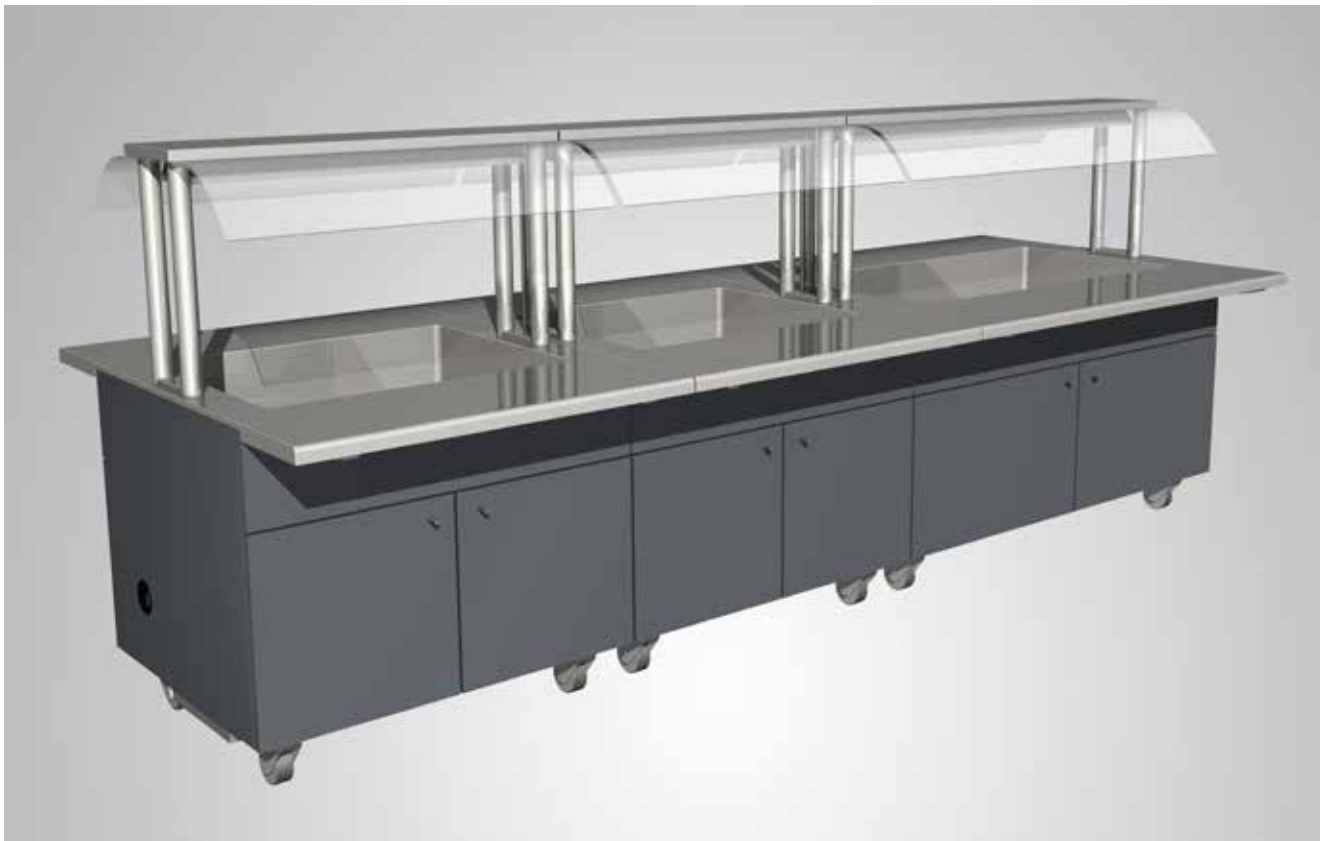

ELEKTRISK HÖJ OCH SÄNKBART UNDEREDE

BLH 80/120

- › Två längder
- › Två höjder 700-900 mm alt 750-950 mm
- › Fyra hjul varav två låsbara
- › Fyra vagnar kan kopplas ihop med samma styrenhet och synkroniseras