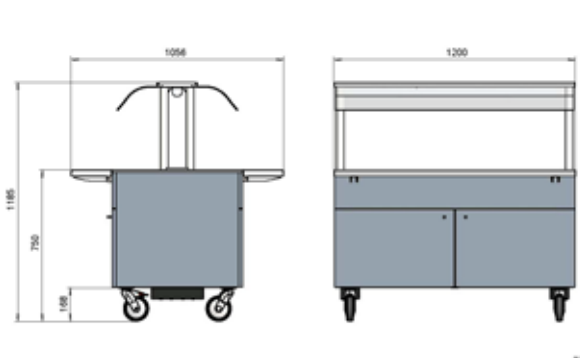

120 - höjd 900 mm Ø75 mm

80 - höjd 750 mm Ø125 mm

80 - höjd 950 mm Ø125 mm

120 - höjd 750 mm Ø125 mm

120 - höjd 950 mm Ø125 mm

BUFFET LINE TALLRIKSDISPENSER

BLH45PN28

- › Laminat (valnöt, polarvit, dimgrå och diamantsvart)
- › Runda hörn
- › Förvaringsskåp med dörrar, en sida
- › Nedfällbara brickbanor i rostfritt
- › Djup på brunn 210 mm
- › 4 hjul
- › Led-belysning
- › Finns i tre standard höjder. 750 mm, 800 mm och 900 mm