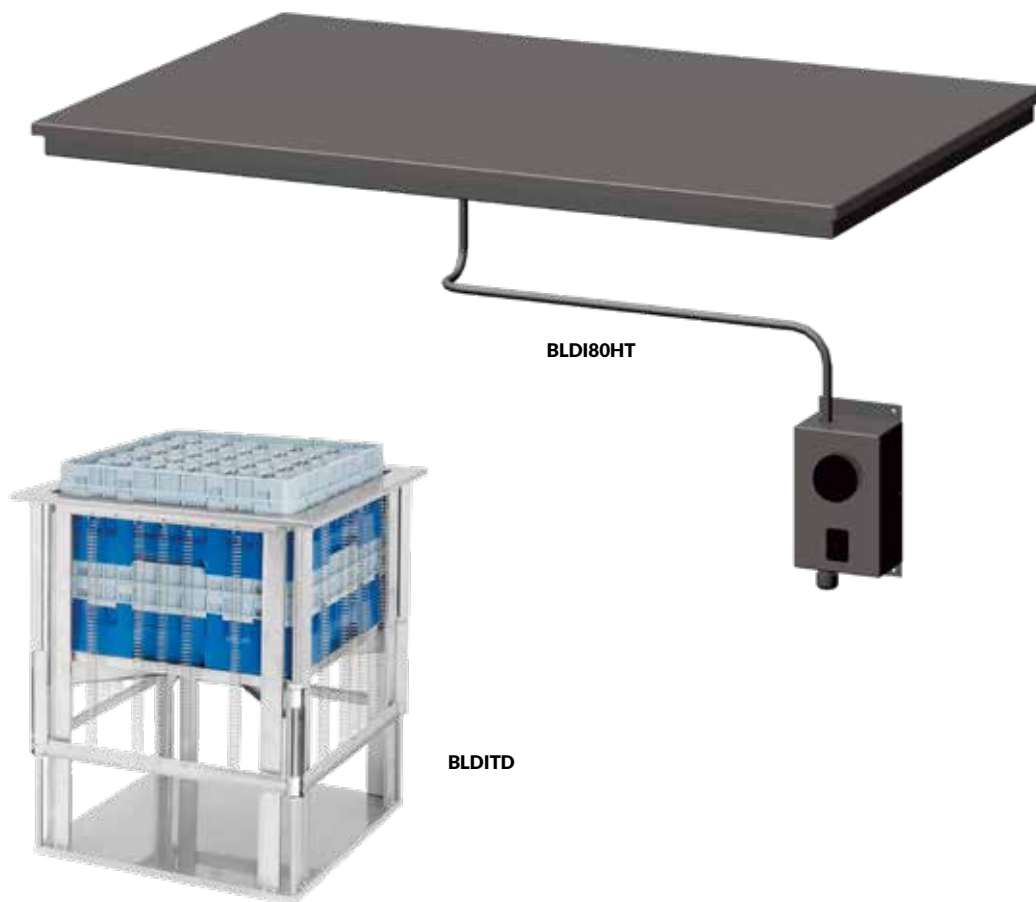

VÄRMEPLATTA & BRICKDISPENSER BLDI

› Värmeplatta med termostat

› Ställbart fjädertryck

› BLDI-TD för 30 brickor

Artikelnummer	BLDI40HT	BLDI80HT	BLDI120HT	BLDITD
Mått utvändigt BxDxH	400 x 625 x 37 mm	700 x 625 x 37 mm	1000 x 625 x 37 mm	455 x 625 x 700 mm
Elanslutning	230V/1/50Hz	230V/1/50Hz	230V/1/50Hz	-----
Eleffekt	250 W	500 W	750 W	-----
Volym brutto	2 x156	2 x156	291 l	
Vikt brutto	5 kg	10 kg	15 kg	10 kg
Temperaturområde	+30...+60 °C	+30...+60 °C	+30...+60 °C	
Pris	18 000 kr	19 300 kr	23 200 kr	14 000 kr