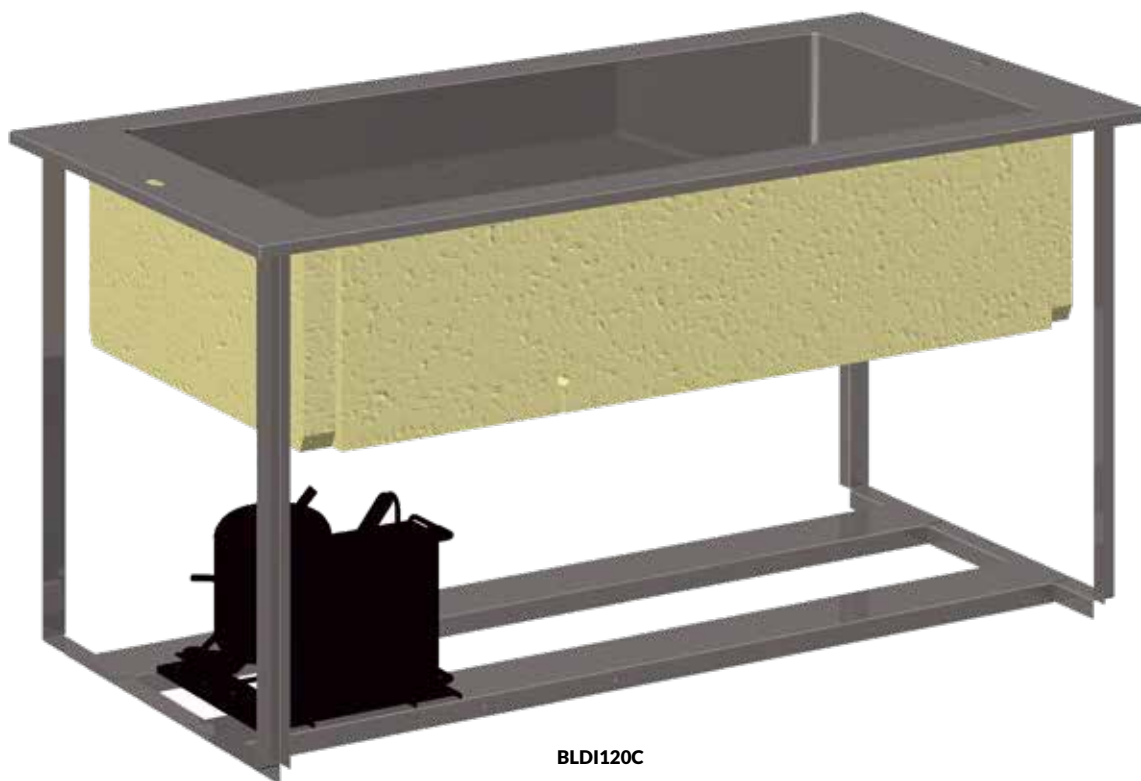

KYLBRUNN BLDI-C

BLDI120C

- » Rundade innerhörn
- » Avlopp / kulventil
- » 210 mm brunnsdjup
- » Sidorna är pu-isolerade
- » Kylaggregat inbyggd
- » Termostatstyrning

Artikelnummer	BLDI40C	BLDI80C	BLDI120C	BLDI160C
Mått utvändigt BxDxH	385 x 625 x 900 mm	785 x 625 x 900 mm	1185 x 625 x 900 mm	1585 x 625 x 900 mm
Elanslutning	230V/1/50Hz	230V/1/50Hz	230V/1/50Hz	230V/1/50Hz
Eleffekt	250 W	250 W	250 W	250 W
Vikt brutto	20 kg	30 kg	40 kg	50 kg
Temperaturområde	+6....+16 °C	+6....+16 °C	+6....+16 °C	+6....+16 °C
Anpassad för GN	GN1/1	2 x GN1/1	3 x GN1/1	4 x GN1/1
Pris	22 200 kr	24 800 kr	28 000 kr	33 500 kr