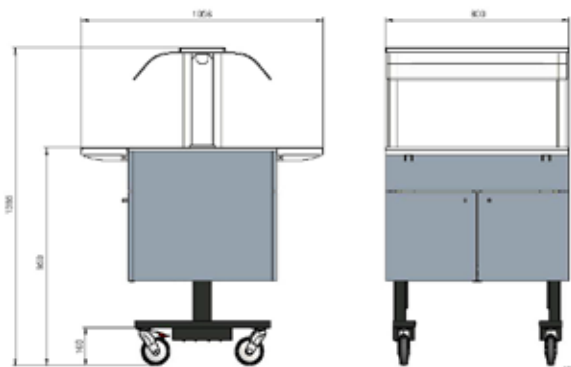

120 - höjd 900 mm Ø75 mm

80 - höjd 750 mm Ø125 mm

80 - höjd 950 mm Ø125 mm

120 - höjd 750 mm Ø125 mm

120 - höjd 950 mm Ø125 mm

BUFFET LINE TALLRIKSDISPENSER

BLH45PN28

- › Laminat (valnöt, polarvit, dimgrå och diamantsvart)
- › Runda hörn
- › Förvaringsskåp med dörrar, en sida
- › Nedfällbara brickbanor i rostfritt
- › Djup på brunn 210 mm
- › 4 hjul
- › Led-belysning
- › Finns i tre standard höjder. 750 mm, 800 mm och 900 mm