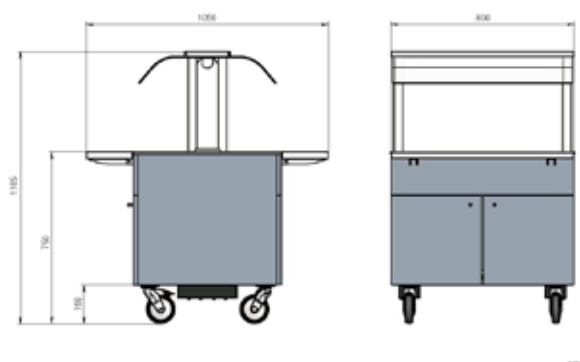

120 - höjd 900 mm Ø75 mm

80 - höjd 750 mm Ø125 mm

80 - höjd 950 mm Ø125 mm

120 - höjd 750 mm Ø125 mm

120 - höjd 950 mm Ø125 mm

BUFFET LINE TALLRIKSDISPENSER

BLH45PN28

- › Laminat (valnöt, polarvit, dimgrå och diamantsvart)
- › Runda hörn
- › Förvaringsskåp med dörrar, en sida
- › Nedfällbara brickbanor i rostfritt
- › Djup på brunn 210 mm
- › 4 hjul
- › Led-belysning
- › Finns i tre standard höjder. 750 mm, 800 mm och 900 mm