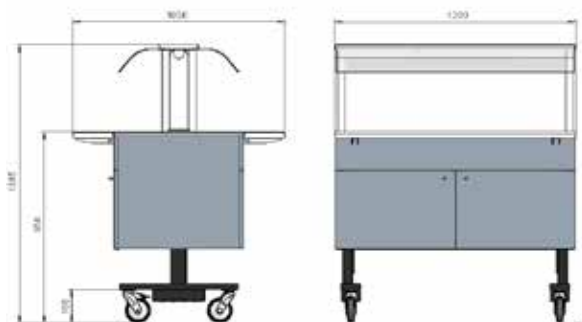

120 - höjd 900 mm Ø75 mm

80 - höjd 750 mm Ø125 mm

80 - höjd 950 mm Ø125 mm

120 - höjd 750 mm Ø125 mm

120 - höjd 950 mm Ø125 mm

BUFFET LINE TALLRIKSDISPENSER

BLH45PN28

- › Laminat (valnöt, polarvit, dimgrå och diamantsvart)
- › Runda hörn
- › Förvaringsskåp med dörrar, en sida
- › Nedfällbara brickbanor i rostfritt
- › Djup på brunn 210 mm
- › 4 hjul
- › Led-belysning
- › Finns i tre standard höjder. 750 mm, 800 mm och 900 mm