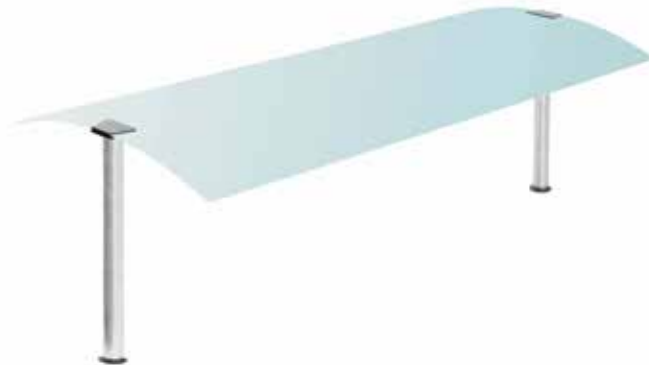

ÖVERHYLLOR, CLASSIC

COLIA
FESTIVO PORRKA Group

Finns i tre utföranden

- Neutralt
- Med belysning
- Med belysning och värme

FS-CG1-311
-neutralt

FS-CG2-311
-neutralt

FS-L-CG1-311
-belysning

FS-L-CG2-311
-belysning