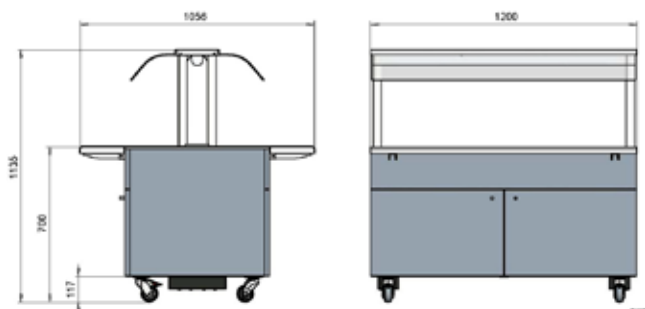

120 - höjd 900 mm Ø75 mm

80 - höjd 750 mm Ø125 mm

80 - höjd 950 mm Ø125 mm

120 - höjd 750 mm Ø125 mm

120 - höjd 950 mm Ø125 mm

BUFFET LINE TALLRIKSDISPENSER

BLH45PN28

- › Laminat (valnöt, polarvit, dimgrå och diamantsvart)
- › Runda hörn
- › Förvaringsskåp med dörrar, en sida
- › Nedfällbara brickbanor i rostfritt
- › Djup på brunn 210 mm
- › 4 hjul
- › Led-belysning
- › Finns i tre standard höjder. 750 mm, 800 mm och 900 mm