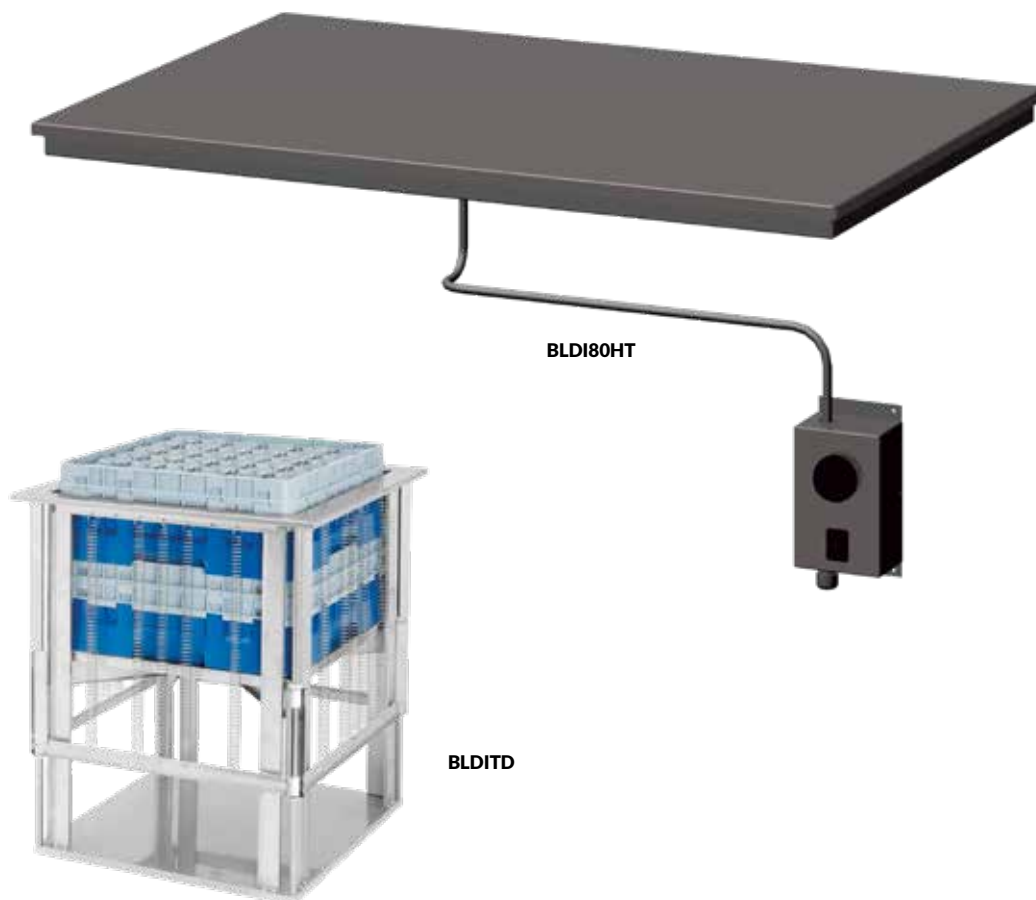

VÄRMEPLATTA & BRICKDISPENSER BLDI

› Värmeplatta med termostat

› Ställbart fjädertryck

› BLDI-TD för 30 brickor

Artikelnummer	BLDI40HT	BLDI80HT	BLDI120HT	BLDITD
Mått utvändigt BxDxH	400 x 625 x 37 mm	700 x 625 x 37 mm	1000 x 625 x 37 mm	455 x 625 x 700 mm
Elanslutning	230V/1/50Hz	230V/1/50Hz	230V/1/50Hz	-----
Eleffekt	250 W	500 W	750 W	-----
Volym brutto	2 x156	2 x156	291 l	
Vikt brutto	5 kg	10 kg	15 kg	10 kg
Temperaturområde	+30...+60 °C	+30...+60 °C	+30...+60 °C	