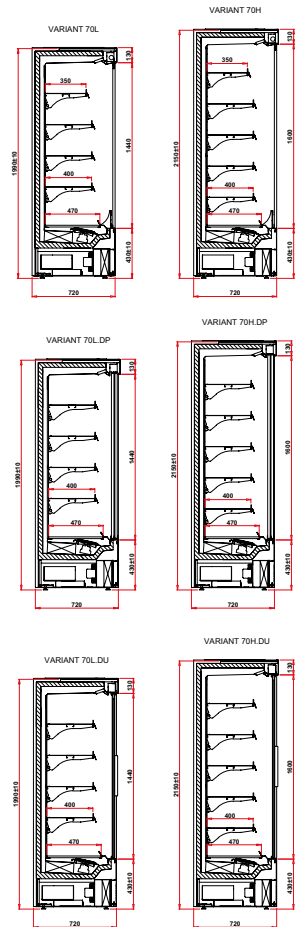

VÄGGKYL VARIANT 70 L/H PLUG IN

Plug in L	Plug in H	Namn	Längd L/H	Kapacitet L	Kapacitet H	Expo yta L	Expo yta H
VT100.700L	VT100.700H	VARIANT 1.0 70	1070 mm	563 dm ³	627 dm ³	2,6 m ²	2,4 m ²
VT101.700L	VT101.700H	VARIANT 1.25 70	1320 mm	703 dm ³	784 dm ³	2,5 m ²	3,0 m ²
VT102.700L	VT102.700H	VARIANT 1.6 70	1670 mm	900 dm ³	1003 dm ³	3,2 m ²	3,9 m ²
VT103.700L	VT103.700H	VARIANT 1.88 70	1945 mm	1058 dm ³	1179 dm ³	3,8 m ²	4,5 m ²
VT104.700L	VT104.700H	VARIANT 2.50 70	2570 mm	1407 dm ³	1568 dm ³	5,0 m ²	6,1 m ²
VT105.700L	VT105.700H	VARIANT 3.75 70	3820 mm	2110 dm ³	2352 dm ³	7,6 m ²	9,1 m ²
VT100.700L.DP	VT100.700H.DP	VARIANT 1.0 70	1070 mm	563 dm ³	627 dm ³	2,1 m ²	2,5 m ²
VT101.700L.DP	VT101.700H.DP	VARIANT 1.25 70	1320 mm	703 dm ³	784 dm ³	2,6 m ²	3,1 m ²
VT102.700L.DP	VT102.700H.DP	VARIANT 1.6 70	1670 mm	900 dm ³	1003 dm ³	3,3 m ²	4,0 m ²
VT103.700L.DP	VT103.700H.DP	VARIANT 1.88 70	1945 mm	1058 dm ³	1179 dm ³	3,9 m ²	4,6 m ²
VT104.700L.DP	VT104.700H.DP	VARIANT 2.50 70	2570 mm	1407 dm ³	1568 dm ³	5,2 m ²	6,2 m ²
VT105.700L.DP	VT105.700H.DP	VARIANT 3.75 70	3820 mm	2110 dm ³	2352 dm ³	7,8 m ²	9,3 m ²
VT100.700L.DU	VT100.700H.DU	VARIANT 1.0 70	1070 mm	563 dm ³	627 dm ³	2,1 m ²	2,5 m ²
VT101.700L.DU	VT101.700H.DU	VARIANT 1.25 70	1320 mm	703 dm ³	784 dm ³	2,6 m ²	3,1 m ²
VT102.700L.DU	VT102.700H.DU	VARIANT 1.6 70	1670 mm	900 dm ³	1003 dm ³	3,3 m ²	4,0 m ²
VT103.700L.DU	VT103.700H.DU	VARIANT 1.88 70	1945 mm	1058 dm ³	1179 dm ³	3,9 m ²	4,6 m ²
VT104.700L.DU	VT104.700H.DU	VARIANT 2.50 70	2570 mm	1407 dm ³	1568 dm ³	5,2 m ²	6,2 m ²
VT105.700L.DU	VT105.700H.DU	VARIANT 3.75 70	3820 mm	2110 dm ³	2352 dm ³	7,8 m ²	9,3 m ²