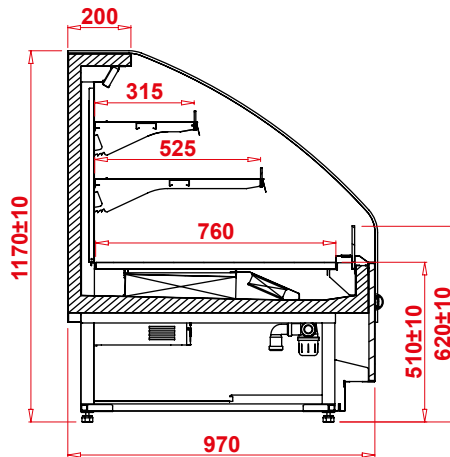

VÄGGKYL PROXIMA SLIM OPEN

Plug in	C-kyla	Namn	Läng Plug in	Läng C-kyla	Kapacitet	Hyll yta
PRXS100	PRXS100-c	PROXIMA SLIM OPEN 1.25	1250 mm	1250 mm	358 dm ³	2 m ²
PRXS101	PRXS101-c	PROXIMA SLIM OPEN 1.88	1880 mm	1880 mm	536 dm ³	3 m ²
PRXS102	PRXS102-c	PROXIMA SLIM OPEN 2.50	2500 mm	2500 mm	715 dm ³	4 m ²
PRXS103	PRXS103-c	PROXIMA SLIM OPEN 3.75	3750 mm	3750 mm	1073 dm ³	6 m ²