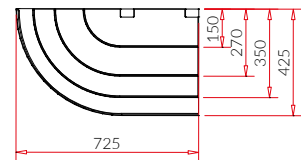

VÄGGKYL PETRO SELECT

Plug in	Namn	Längd Plug in	Kapacitet	Hyll yta
PR100S	PETRO 0.6 SELECT	600 mm	240 dm ³	1 m ²
PR101S	PETRO 0.9 SELECT	900 mm	370 dm ³	1,2 m ²
Hörn neutral	Namn	Längd Plug in	Kapacitet	
PRSNZ90NL	PETRO SELECT CORNER 90° NEUTRAL LEFT	725 mm	0,6 dm ³	
PRSNZ90NP	PETRO SELECT CORNER 90° NEUTRAL RIGHT	725 mm	0,6 dm ³	