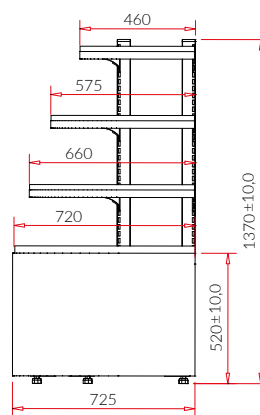

VÄGGKYL PETRO SELECT

Plug in	Namn	Längd Plug in	Kapacitet	Hyll yta
PR100S	PETRO 0.6 SELECT	600 mm	240 dm ³	1 m ²
PR101S	PETRO 0.9 SELECT	900 mm	370 dm ³	1,2 m ²
Hörn neutral	Namn	Längd Plug in	Kapacitet	
PRSNZ90NL	PETRO SELECT CORNER 90° NEUTRAL LEFT	725 mm	0,6 dm ³	
PRSNZ90NP	PETRO SELECT CORNER 90° NEUTRAL RIGHT	725 mm	0,6 dm ³	