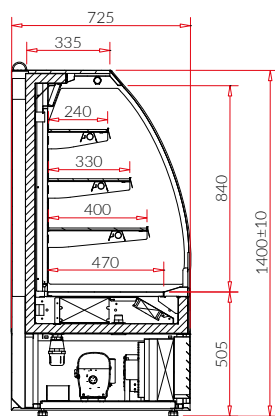

VÄGGKYL PETRO SELECT

Plug in	Namn	Längd Plug in	Kapacitet	Hyll yta
PR100S	PETRO 0.6 SELECT	600 mm	240 dm ³	1 m ²
PR101S	PETRO 0.9 SELECT	900 mm	370 dm ³	1,2 m ²
Hörn neutral	Namn	Längd Plug in	Kapacitet	
PRSNZ90NL	PETRO SELECT CORNER 90° NEUTRAL LEFT	725 mm	0,6 dm ³	
PRSNZ90NP	PETRO SELECT CORNER 90° NEUTRAL RIGHT	725 mm	0,6 dm ³	