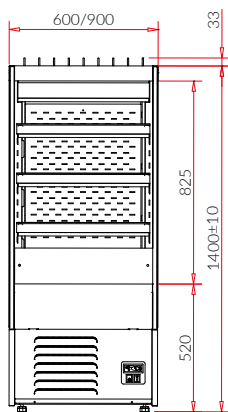

VÄGGKYL PETRO SELECT

Plug in	Namn	Längd Plug in	Kapacitet	Hyll yta
PR100S	PETRO 0.6 SELECT	600 mm	240 dm ³	1 m ²
PR101S	PETRO 0.9 SELECT	900 mm	370 dm ³	1,2 m ²
Hörn neutral	Namn	Längd Plug in	Kapacitet	
PRSNZ90NL	PETRO SELECT CORNER 90° NEUTRAL LEFT	725 mm	0,6 dm ³	
PRSNZ90NP	PETRO SELECT CORNER 90° NEUTRAL RIGHT	725 mm	0,6 dm ³	