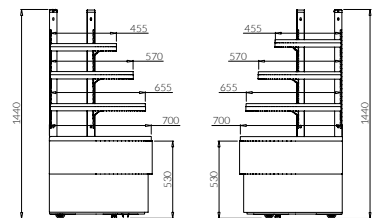

VÄGGKYL LUNA

Plug in	Namn	Längd Plug in
BL101.144	LUNA 60	600 mm
BL102.144	LUNA 90	900 mm
BL103.144	LUNA 120	1200 mm
BL104.144	LUNA 188	1930 mm
BL105.144	LUNA 1440.313	1930 mm
BL106.144	LUNA 313	3180 mm
BL107.144	LUNA 375	3800 mm
Hörn neutral	Namn	Längd Plug in
BLNZ90NP	LUNA 1440 CORNER 90° NEUTRAL RIGHT	600 mm
BLNZ90NL	LUNA 1440 CORNER 90° NEUTRAL LEFT	900 mm