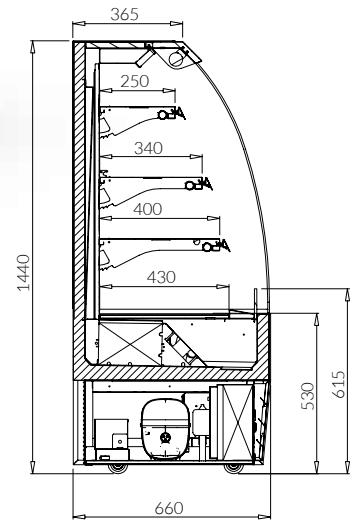

VÄGGKYL LUNA

Plug in	Namn	Längd Plug in
BL101.144	LUNA 60	600 mm
BL102.144	LUNA 90	900 mm
BL103.144	LUNA 120	1200 mm
BL104.144	LUNA 188	1930 mm
BL105.144	LUNA 1440.313	1930 mm
BL106.144	LUNA 313	3180 mm
BL107.144	LUNA 375	3800 mm
Hörn neutral	Namn	Längd Plug in
BLNZ90NP	LUNA 1440 CORNER 90° NEUTRAL RIGHT	600 mm
BLNZ90NL	LUNA 1440 CORNER 90° NEUTRAL LEFT	900 mm