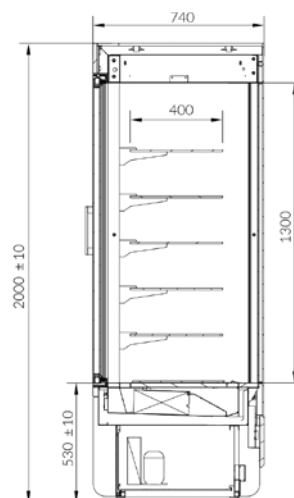

TÅRTMONTER INNOVA

INN-T74

- › Standard vit & svart
- › Digital termostat
- › Automatisk avfrostning

- › Justerbara hyllor i höjd
- › LED-belysning
- › Kondensoralarm

- › Fläktkyld
- › Botten i rostfritt stål

Artikelnummer	INN-T74
Mått utvändigt BxDxH	740 x 850 x 2000 mm
Elanslutning	230V/1/50Hz
Effekt	801 W
Köldmedium	R-290