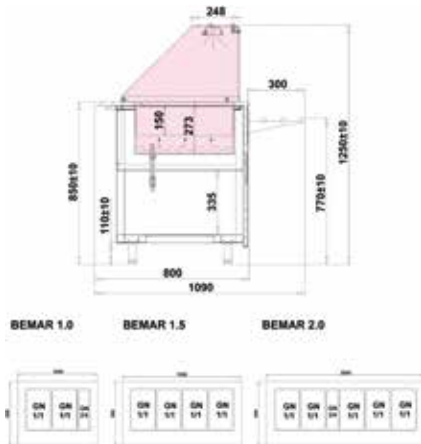

SERVERINGSVAGN GASTROLINE

GL101-o

- » Överhylla
- » Svart utförande är standard

- » Belysning
- » Hostskydd i rostfritt

- » Toppskiva grå granit
- » Trälaminat i front

Artikelnummer	GL100-o	GL101-o	GL102-o	GL103-o
Mått utvändigt BxDxH	1000 x 1090 x 1345mm	1500 x 1090 x 1345mm	2000 x 1090 x 1345mm	2500 x 1090 x 1345mm
Elanslutning	363 W/1618 W	391 W/2430 W	413 W/3258 W	501 W/-
Eleffekt	230V/1/50Hz	230V/1/50Hz	230V/1/50Hz	230V/1/50Hz
Temperaturområde kall	+4...+10 °C	+4...+10 °C	+4...+10 °C	+4...+10 °C
Temperaturområde varm	+30...+90 °C	+30...+90 °C	+30...+90 °C	-
Vikt brutto	120/110 kg	170/160 kg	225/210 kg	275/- kg
Anslutningseffekt kall	363W	391W	413W	501W
Anslutningseffekt varm	1618W	2430W	3258W	-
Avfrostning	Automatisk	Automatisk	Automatisk	Automatisk