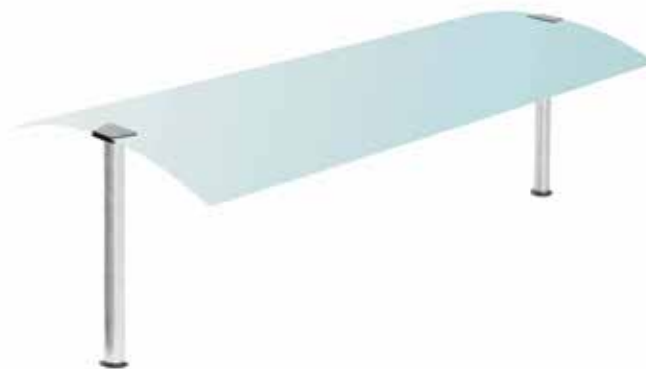

ÖVERHYLLOR, CLASSIC

Finns i tre utföranden

- Neutralt
- Med belysning
- Med belysning och värme

FS-CG1-311
-neutralt

FS-CG2-311
-neutralt

FS-L-CG1-311
-belysning

FS-L-CG2-311
-belysning

FS-H-CG1-311

FS-H-CG2-311