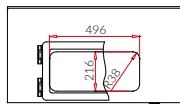

KYLDISK SANTIAGO DEEP

Plug in	C-kyla	Namn	Längd Plug in	Längd C-kyla	Kapacitet	Hyll yta
SA100WG	SA100WG-c	SANTIAGO 1.1 S	1040	960	143	0,86
SA101WG	SA101WG-c	SANTIAGO 1.4 S	1370	1290	192	1,16
SA102WG	SA102WG-c	SANTIAGO 1.7 S	1670	1590	237	1,43
SA103WG	SA103WG-c	SANTIAGO 2.1 S	2000	1920	286	1,73
SA104WG	SA104WG-c	SANTIAGO 2.5 S	2540	2460	366	2,21
SA180WG	SA180WG-c	SANTIAGO 3.75 S	3830	3750	558	3,38
SA107WG	SA107WG-c	SANTIAGO NWS	1380	1300	-	1,1
SA106WG	SA106WG-c	SANTIAGO NZW	1380	1300	-	1