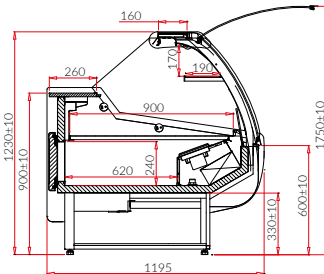

KYLDISK SANTIAGO DEEP

Plug in	C-kyla	Namn	Längd Plug in	Längd C-kyla	Kapacitet	Hyll yta
SA100WG	SA100WG-c	SANTIAGO 1.1 S	1040	960	143	0,86
SA101WG	SA101WG-c	SANTIAGO 1.4 S	1370	1290	192	1,16
SA102WG	SA102WG-c	SANTIAGO 1.7 S	1670	1590	237	1,43
SA103WG	SA103WG-c	SANTIAGO 2.1 S	2000	1920	286	1,73
SA104WG	SA104WG-c	SANTIAGO 2.5 S	2540	2460	366	2,21
SA180WG	SA180WG-c	SANTIAGO 3.75 S	3830	3750	558	3,38
SA107WG	SA107WG-c	SANTIAGO NWS	1380	1300	-	1,1
SA106WG	SA106WG-c	SANTIAGO NZW	1380	1300	-	1

Versioner

DRE	Frontpanel i trä utan bumper
FISH	Exponeringsyta i syrafast rfr med avlopp & epoxilackad förångare. Epoxylackade på alla sidor.
GASTRO	Rfr ram anpassad för GN-kantiner
BAIN-MARIE	Vattenbad och infraröda halogen lampor
SELF SERVICE	Lågt frontglas för självbetjäning utan belysning & nattgardin