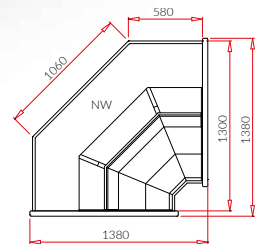

KYLDISK SANTIAGO DEEP

Plug in	C-kyla	Namn	Längd Plug in	Längd C-kyla	Kapacitet	Hyll yta
SA100WG	SA100WG-c	SANTIAGO 1.1 S	1040	960	143	0,86
SA101WG	SA101WG-c	SANTIAGO 1.4 S	1370	1290	192	1,16
SA102WG	SA102WG-c	SANTIAGO 1.7 S	1670	1590	237	1,43
SA103WG	SA103WG-c	SANTIAGO 2.1 S	2000	1920	286	1,73
SA104WG	SA104WG-c	SANTIAGO 2.5 S	2540	2460	366	2,21
SA180WG	SA180WG-c	SANTIAGO 3.75 S	3830	3750	558	3,38
SA107WG	SA107WG-c	SANTIAGO NWS	1380	1300	-	1,1
SA106WG	SA106WG-c	SANTIAGO NZW	1380	1300	-	1

Versioner

DRE	Frontpanel i trä utan bumper
FISH	Exponeringsyta i syrafast rfr med avlopp & epoxilackad förångare. Epoxylackade på alla sidor.
GASTRO	Rfr ram anpassad för GN-kantiner
BAIN-MARIE	Vattenbad och infraröda halogen lampor
SELF SERVICE	Lågt frontglas för självbetjäning utan belysning & nattgardin