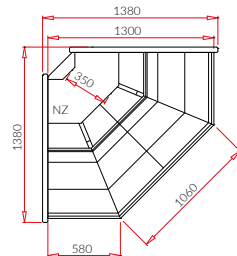

KYLDISK SANTIAGO DEEP

Plug in	C-kyla	Namn	Längd Plug in	Längd C-kyla	Kapacitet	Hyll yta
SA100WG	SA100WG-c	SANTIAGO 1.1 S	1040	960	143	0,86
SA101WG	SA101WG-c	SANTIAGO 1.4 S	1370	1290	192	1,16
SA102WG	SA102WG-c	SANTIAGO 1.7 S	1670	1590	237	1,43
SA103WG	SA103WG-c	SANTIAGO 2.1 S	2000	1920	286	1,73
SA104WG	SA104WG-c	SANTIAGO 2.5 S	2540	2460	366	2,21
SA180WG	SA180WG-c	SANTIAGO 3.75 S	3830	3750	558	3,38
SA107WG	SA107WG-c	SANTIAGO NWS	1380	1300	-	1,1
SA106WG	SA106WG-c	SANTIAGO NZW	1380	1300	-	1