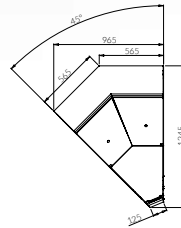

KYLDISK SAMOS

SAMOS NZ90

SAMOS NW45

SAMOS NZ45

Plug in	C-kyla	Namn	Längd Plug in	Längd C-kyla	Kapacitet	Expo yta
SA220	SA220-c	SAMOS 0.94	1020 mm	938 mm	183 dm ³	0,7 m ²
SA230	SA230-c	SAMOS 1.25	1330 mm	1250 mm	243 dm ³	1 m ²
SA240	SA240-c	SAMOS 1.56	1645 mm	1563 mm	303 dm ³	1,2 m ²
SA250	SA250-c	SAMOS 1.88	1960 mm	1875 mm	366 dm ³	1,4 m ²
SA260	SA260-c	SAMOS 2.50	2580 mm	2500 mm	486 dm ³	1,9 m ²
SA270	SA270-c	SAMOS 3.13	3210 mm	3125 mm	609 dm ³	2,4 m ²
SA280	SA280-c	SAMOS 3.75	3830 mm	3750 mm	729 dm ³	2,9 m ²
SA290	SA290-c	SAMOS NW90	1350 mm	1300 mm	150 dm ³	0,9 m ²
-	SA291-mod	SAMOS NW45N-mod (Neutral)	-	-	-	-
SA295	SA295-c	SAMOS NZ90	1420 mm	1370 mm	150 dm ³	0,9 m ²
-	SA296-mod	SAMOS NZ45N-mod (Neutral)	-	-	-	-