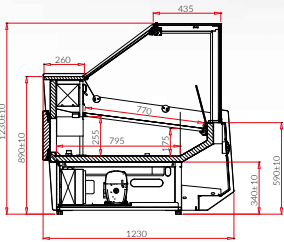

KYLDISK SAMOS

SAMOS NZ90

SAMOS NW45

SAMOS NZ45

Plug in	C-kyla	Namn	Längd Plug in	Längd C-kyla	Kapacitet	Expo yta
SA220	SA220-c	SAMOS 0.94	1020 mm	938 mm	183 dm ³	0,7 m ²
SA230	SA230-c	SAMOS 1.25	1330 mm	1250 mm	243 dm ³	1 m ²
SA240	SA240-c	SAMOS 1.56	1645 mm	1563 mm	303 dm ³	1,2 m ²
SA250	SA250-c	SAMOS 1.88	1960 mm	1875 mm	366 dm ³	1,4 m ²
SA260	SA260-c	SAMOS 2.50	2580 mm	2500 mm	486 dm ³	1,9 m ²
SA270	SA270-c	SAMOS 3.13	3210 mm	3125 mm	609 dm ³	2,4 m ²
SA280	SA280-c	SAMOS 3.75	3830 mm	3750 mm	729 dm ³	2,9 m ²
SA290	SA290-c	SAMOS NW90	1350 mm	1300 mm	150 dm ³	0,9 m ²
-	SA291-mod	SAMOS NW45N-mod (Neutral)	-	-	-	-
SA295	SA295-c	SAMOS NZ90	1420 mm	1370 mm	150 dm ³	0,9 m ²
-	SA296-mod	SAMOS NZ45N-mod (Neutral)	-	-	-	-

Versioner

DRE	Frontpanel i trä utan bumper
FISH	Exponeringsyta i syrafast rfr med avlopp & epoxilackad förångare. Epoxylackade på alla sidor.
GASTRO	Rfr ram anpassad för GN-kantiner
BAIN-MARIE	Vattenbad och infraröda halogen lampor
SELF SERVICE	Lågt frontglas för självbetjäning utan belysning & nattgardin