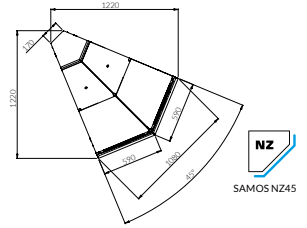

KYLDISK SAMOS

SAMOS NZ90

SAMOS NW45

SAMOS NZ45

Plug in	C-kyla	Namn	Längd Plug in	Längd C-kyla	Kapacitet	Expo yta
SA220	SA220-c	SAMOS 0.94	1020 mm	938 mm	183 dm ³	0,7 m ²
SA230	SA230-c	SAMOS 1.25	1330 mm	1250 mm	243 dm ³	1 m ²
SA240	SA240-c	SAMOS 1.56	1645 mm	1563 mm	303 dm ³	1,2 m ²
SA250	SA250-c	SAMOS 1.88	1960 mm	1875 mm	366 dm ³	1,4 m ²
SA260	SA260-c	SAMOS 2.50	2580 mm	2500 mm	486 dm ³	1,9 m ²
SA270	SA270-c	SAMOS 3.13	3210 mm	3125 mm	609 dm ³	2,4 m ²
SA280	SA280-c	SAMOS 3.75	3830 mm	3750 mm	729 dm ³	2,9 m ²
SA290	SA290-c	SAMOS NW90	1350 mm	1300 mm	150 dm ³	0,9 m ²
-	SA291-mod	SAMOS NW45N-mod (Neutral)	-	-	-	-
SA295	SA295-c	SAMOS NZ90	1420 mm	1370 mm	150 dm ³	0,9 m ²
-	SA296-mod	SAMOS NZ45N-mod (Neutral)	-	-	-	-