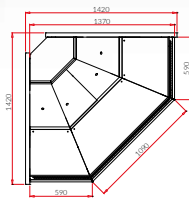

KYLDISK SAMOS

SAMOS NZ90

SAMOS NW45

SAMOS NZ45

Plug in	C-kyla	Namn	Längd Plug in	Längd C-kyla	Kapacitet	Expo yta
SA220	SA220-c	SAMOS 0.94	1020 mm	938 mm	183 dm ³	0,7 m ²
SA230	SA230-c	SAMOS 1.25	1330 mm	1250 mm	243 dm ³	1 m ²
SA240	SA240-c	SAMOS 1.56	1645 mm	1563 mm	303 dm ³	1,2 m ²
SA250	SA250-c	SAMOS 1.88	1960 mm	1875 mm	366 dm ³	1,4 m ²
SA260	SA260-c	SAMOS 2.50	2580 mm	2500 mm	486 dm ³	1,9 m ²
SA270	SA270-c	SAMOS 3.13	3210 mm	3125 mm	609 dm ³	2,4 m ²
SA280	SA280-c	SAMOS 3.75	3830 mm	3750 mm	729 dm ³	2,9 m ²
SA290	SA290-c	SAMOS NW90	1350 mm	1300 mm	150 dm ³	0,9 m ²
-	SA291-mod	SAMOS NW45N-mod (Neutral)	-	-	-	-
SA295	SA295-c	SAMOS NZ90	1420 mm	1370 mm	150 dm ³	0,9 m ²
-	SA296-mod	SAMOS NZ45N-mod (Neutral)	-	-	-	-

Versioner

DRE	Frontpanel i trä utan bumper
FISH	Exponeringsyta i syrafast rfr med avlopp & epoxilackad förångare. Epoxylackade på alla sidor.
GASTRO	Rfr ram anpassad för GN-kantiner
BAIN-MARIE	Vattenbad och infraröda halogen lampor
SELF SERVICE	Lågt frontglas för självbetjäning utan belysning & nattgardin