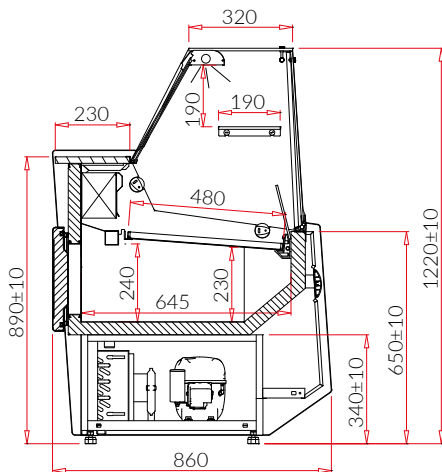

KYLDISK PICO

Plug in	Namn	Längd Plug in	Kapacitet	Expo yta
MO200	PICO 0.98	1060 mm	160 dm ³	0,5 m ²
MO201	PICO 1.22	1300mm	210 dm ³	0,6 m ²
MO202	PICO 1.42	1500 mm	240 dm ³	0,7 m ²
MO203	PICO 1.62	1700 mm	270 dm ³	0,8 m ²
MO204	PICO 1.96	2040 mm	330 dm ³	1 m ²
MO205	PICO 2.44	2520 mm	410 dm ³	1,25 m ²

Versioner

DRE	Frontpanel i trä utan bumper
SELF SERVICE	Lågt frontglas för självbetjäning utan belysning & nattgardin