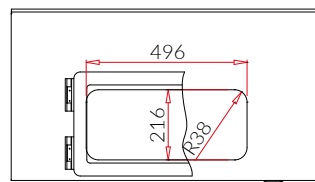

KYLDISK PICO

Plug in	Namn	Längd Plug in	Kapacitet	Expo yta
MO200	PICO 0.98	1060 mm	160 dm ³	0,5 m ²
MO201	PICO 1.22	1300mm	210 dm ³	0,6 m ²
MO202	PICO 1.42	1500 mm	240 dm ³	0,7 m ²
MO203	PICO 1.62	1700 mm	270 dm ³	0,8 m ²
MO204	PICO 1.96	2040 mm	330 dm ³	1 m ²
MO205	PICO 2.44	2520 mm	410 dm ³	1,25 m ²