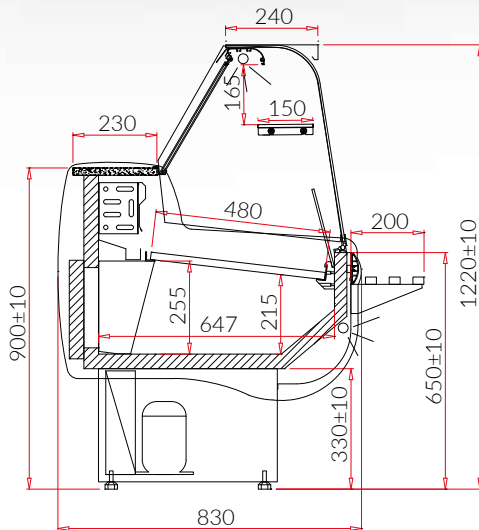

KYLDISK MONIKA

Plug in	Namn	Längd Plug in	Kapacitet	Expo yta
MO100	MONIKA 2/1.0	1070 mm	160 dm ³	0,5 m ²
MO101	MONIKA 2/1.3	1310 mm	210 dm ³	0,6 m ²
MO102	MONIKA 2/1.5	1510 mm	240 dm ³	0,7 m ²
MO103	MONIKA 2/1.7	1710 mm	270 dm ³	0,8 m ²
MO104	MONIKA 2/2.05	2050 mm	330 dm ³	1 m ²
MO105	MONIKA 2/2.5	2520 mm	410 dm ³	1,25 m ²