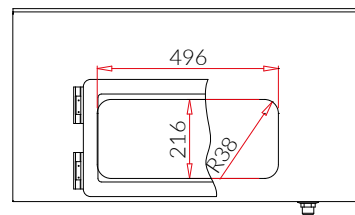

KYLDISK MONIKA

Plug in	Namn	Längd Plug in	Kapacitet	Expo yta
MO100	MONIKA 2/1.0	1070 mm	160 dm ³	0,5 m ²
MO101	MONIKA 2/1.3	1310 mm	210 dm ³	0,6 m ²
MO102	MONIKA 2/1.5	1510 mm	240 dm ³	0,7 m ²
MO103	MONIKA 2/1.7	1710 mm	270 dm ³	0,8 m ²
MO104	MONIKA 2/2.05	2050 mm	330 dm ³	1 m ²
MO105	MONIKA 2/2.5	2520 mm	410 dm ³	1,25 m ²