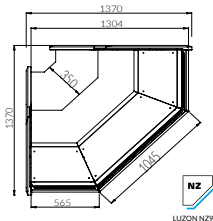

KYLDISK LUZON

NW
LUZON NW90

NZ
LUZON NZ90

Plug in	C-kyla	Namn	Längd Plug in	Längd C-kyla	Kapacitet	Hyll yta
BA220	BA220-c	LUZON 0.94	1020 mm	938 mm	183 dm ³	0,7 m ²
BA230	BA230-c	LUZON 1.25	1330 mm	1250 mm	243 dm ³	1 m ²
BA240	BA240-c	LUZON 1.56	1645 mm	1563 mm	303 dm ³	1,2 m ²
BA250	BA250-c	LUZON 1.88	1960 mm	1875 mm	366 dm ³	1,4 m ²
BA260	BA260-c	LUZON 2.50	2580 mm	2500 mm	486 dm ³	1,9 m ²
BA270	BA270-c	LUZON 3.13	3210 mm	3125 mm	609 dm ³	2,4 m ²
BA280	BA280-c	LUZON 3.75	3830 mm	3750 mm	729 dm ³	2,9 m ²
BA290	BA290-c	LUZON NW90	1350 mm	1300 mm	150 dm ³	0,9 m ²
BA295	BA295-c	LUZON NZ90	1375 mm	1310 mm	150 dm ³	0,9 m ²

Versioner

DRE	Frontpanel i trä utan bumper
FISH	Exponeringsyta i syrafast rfr med avlopp & epoxilackad förångare. Epoxylackade på alla sidor.
GASTRO	Rfr ram anpassad för GN-kantiner
BAIN-MARIE	Vattenbad och infraröda halogen lampor
SELF SERVICE	Lågt frontglas för självbetjäning utan belysning & nattgardin