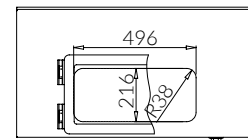

KYLDISK LUZON

NW
LUZON NW90

NZ
LUZON NZ90

Plug in	C-kyla	Namn	Längd Plug in	Längd C-kyla	Kapacitet	Hyll yta
BA220	BA220-c	LUZON 0.94	1020 mm	938 mm	183 dm ³	0,7 m ²
BA230	BA230-c	LUZON 1.25	1330 mm	1250 mm	243 dm ³	1 m ²
BA240	BA240-c	LUZON 1.56	1645 mm	1563 mm	303 dm ³	1,2 m ²
BA250	BA250-c	LUZON 1.88	1960 mm	1875 mm	366 dm ³	1,4 m ²
BA260	BA260-c	LUZON 2.50	2580 mm	2500 mm	486 dm ³	1,9 m ²
BA270	BA270-c	LUZON 3.13	3210 mm	3125 mm	609 dm ³	2,4 m ²
BA280	BA280-c	LUZON 3.75	3830 mm	3750 mm	729 dm ³	2,9 m ²
BA290	BA290-c	LUZON NW90	1350 mm	1300 mm	150 dm ³	0,9 m ²
BA295	BA295-c	LUZON NZ90	1375 mm	1310 mm	150 dm ³	0,9 m ²