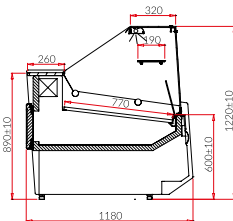

KYLDISK LUZON

NW
LUZON NW90

NZ
LUZON NZ90

Plug in	C-kyla	Namn	Längd Plug in	Längd C-kyla	Kapacitet	Hyll yta
BA220	BA220-c	LUZON 0.94	1020 mm	938 mm	183 dm ³	0,7 m ²
BA230	BA230-c	LUZON 1.25	1330 mm	1250 mm	243 dm ³	1 m ²
BA240	BA240-c	LUZON 1.56	1645 mm	1563 mm	303 dm ³	1,2 m ²
BA250	BA250-c	LUZON 1.88	1960 mm	1875 mm	366 dm ³	1,4 m ²
BA260	BA260-c	LUZON 2.50	2580 mm	2500 mm	486 dm ³	1,9 m ²
BA270	BA270-c	LUZON 3.13	3210 mm	3125 mm	609 dm ³	2,4 m ²
BA280	BA280-c	LUZON 3.75	3830 mm	3750 mm	729 dm ³	2,9 m ²
BA290	BA290-c	LUZON NW90	1350 mm	1300 mm	150 dm ³	0,9 m ²
BA295	BA295-c	LUZON NZ90	1375 mm	1310 mm	150 dm ³	0,9 m ²

Versioner

DRE	Frontpanel i trä utan bumper
FISH	Exponeringsyta i syrafast rfr med avlopp & epoxilackad förångare. Epoxylackade på alla sidor.
GASTRO	Rfr ram anpassad för GN-kantiner
BAIN-MARIE	Vattenbad och infraröda halogen lampor
SELF SERVICE	Lågt frontglas för självbetjäning utan belysning & nattgardin