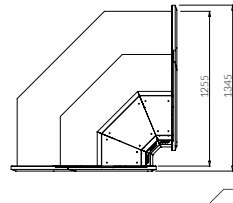

KYLDISK LUZON

NW
LUZON NW90

NZ
LUZON NZ90

Plug in	C-kyla	Namn	Längd Plug in	Längd C-kyla	Kapacitet	Hyll yta
BA220	BA220-c	LUZON 0.94	1020 mm	938 mm	183 dm ³	0,7 m ²
BA230	BA230-c	LUZON 1.25	1330 mm	1250 mm	243 dm ³	1 m ²
BA240	BA240-c	LUZON 1.56	1645 mm	1563 mm	303 dm ³	1,2 m ²
BA250	BA250-c	LUZON 1.88	1960 mm	1875 mm	366 dm ³	1,4 m ²
BA260	BA260-c	LUZON 2.50	2580 mm	2500 mm	486 dm ³	1,9 m ²
BA270	BA270-c	LUZON 3.13	3210 mm	3125 mm	609 dm ³	2,4 m ²
BA280	BA280-c	LUZON 3.75	3830 mm	3750 mm	729 dm ³	2,9 m ²
BA290	BA290-c	LUZON NW90	1350 mm	1300 mm	150 dm ³	0,9 m ²
BA295	BA295-c	LUZON NZ90	1375 mm	1310 mm	150 dm ³	0,9 m ²

Versioner

DRE	Frontpanel i trä utan bumper
FISH	Exponeringsyta i syrafast rfr med avlopp & epoxilackad förångare. Epoxylackade på alla sidor.
GASTRO	Rfr ram anpassad för GN-kantiner
BAIN-MARIE	Vattenbad och infraröda halogen lampor
SELF SERVICE	Lågt frontglas för självbetjäning utan belysning & nattgardin