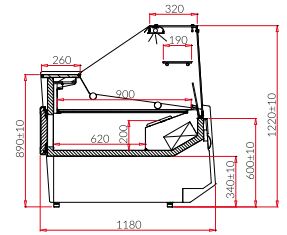

KYLDISK LUZON DEEP

Plug in	C-kyla	Namn	Läng Plug in	Läng C-kyla	Kapacitet	Hyll yta
BA220WG	BA220WG-c	LUZON DEEP 0.94	1020 mm	938 mm	140 dm ³	0,9 m ²
BA230WG	BA230WG-c	LUZON DEEP 1.25	1330 mm	1250 mm	186 dm ³	1,1 m ²
BA240WG	BA240WG-c	LUZON DEEP 1.56	1645 mm	1563 mm	232 dm ³	1,4 m ²
BA250WG	BA250WG-c	LUZON DEEP 1.88	1960 mm	1875 mm	280 dm ³	1,7 m ²
BA260WG	BA260WG-c	LUZON DEEP 2.50	2580 mm	2500 mm	372 dm ³	2,3 m ²
BA270WG	BA270WG-c	LUZON DEEP 3.13	3210 mm	3125 mm	466 dm ³	2,8 m ²
BA280WG	BA280WG-c	LUZON DEEP 3.75	3830 mm	3750 mm	558 dm ³	3,4 m ²
BA290WG	BA290WG-c	LUZON DEEP NW90	1350 mm	1300 mm	-	1,1 m ²
BA295WG	BA295WG-c	LUZON DEEP NZ90	1390 mm	1300 mm	-	1,1 m ²

Versioner

DRE	Frontpanel i trä utan bumper
FISH	Exponeringsyta i syrafast rfr med avlopp & epoxilackad förångare. Epoxylackade på alla sidor.
GASTRO	Rfr ram anpassad för GN-kantiner
BAIN-MARIE	Vattenbad och infraröda halogen lampor
SELF SERVICE	Lågt frontglas för självbetjäning utan belysning & nattgardin