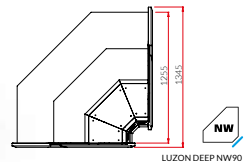

KYLDISK LUZON DEEP

Plug in	C-kyla	Namn	Läng Plug in	Läng C-kyla	Kapacitet	Hyll yta
BA220WG	BA220WG-c	LUZON DEEP 0.94	1020 mm	938 mm	140 dm ³	0,9 m ²
BA230WG	BA230WG-c	LUZON DEEP 1.25	1330 mm	1250 mm	186 dm ³	1,1 m ²
BA240WG	BA240WG-c	LUZON DEEP 1.56	1645 mm	1563 mm	232 dm ³	1,4 m ²
BA250WG	BA250WG-c	LUZON DEEP 1.88	1960 mm	1875 mm	280 dm ³	1,7 m ²
BA260WG	BA260WG-c	LUZON DEEP 2.50	2580 mm	2500 mm	372 dm ³	2,3 m ²
BA270WG	BA270WG-c	LUZON DEEP 3.13	3210 mm	3125 mm	466 dm ³	2,8 m ²
BA280WG	BA280WG-c	LUZON DEEP 3.75	3830 mm	3750 mm	558 dm ³	3,4 m ²
BA290WG	BA290WG-c	LUZON DEEP NW90	1350 mm	1300 mm	-	1,1 m ²
BA295WG	BA295WG-c	LUZON DEEP NZ90	1390 mm	1300 mm	-	1,1 m ²

Versioner

DRE	Frontpanel i trä utan bumper
FISH	Exponeringsyta i syrafast rfr med avlopp & epoxilackad förångare. Epoxylackade på alla sidor.
GASTRO	Rfr ram anpassad för GN-kantiner
BAIN-MARIE	Vattenbad och infraröda halogen lampor
SELF SERVICE	Lågt frontglas för självbetjäning utan belysning & nattgardin