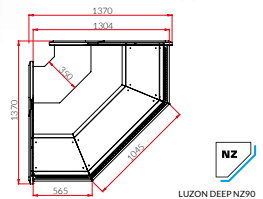

KYLDISK LUZON DEEP

Plug in	C-kyla	Namn	Läng Plug in	Läng C-kyla	Kapacitet	Hyll yta
BA220WG	BA220WG-c	LUZON DEEP 0.94	1020 mm	938 mm	140 dm ³	0,9 m ²
BA230WG	BA230WG-c	LUZON DEEP 1.25	1330 mm	1250 mm	186 dm ³	1,1 m ²
BA240WG	BA240WG-c	LUZON DEEP 1.56	1645 mm	1563 mm	232 dm ³	1,4 m ²
BA250WG	BA250WG-c	LUZON DEEP 1.88	1960 mm	1875 mm	280 dm ³	1,7 m ²
BA260WG	BA260WG-c	LUZON DEEP 2.50	2580 mm	2500 mm	372 dm ³	2,3 m ²
BA270WG	BA270WG-c	LUZON DEEP 3.13	3210 mm	3125 mm	466 dm ³	2,8 m ²
BA280WG	BA280WG-c	LUZON DEEP 3.75	3830 mm	3750 mm	558 dm ³	3,4 m ²
BA290WG	BA290WG-c	LUZON DEEP NW90	1350 mm	1300 mm	-	1,1 m ²
BA295WG	BA295WG-c	LUZON DEEP NZ90	1390 mm	1300 mm	-	1,1 m ²