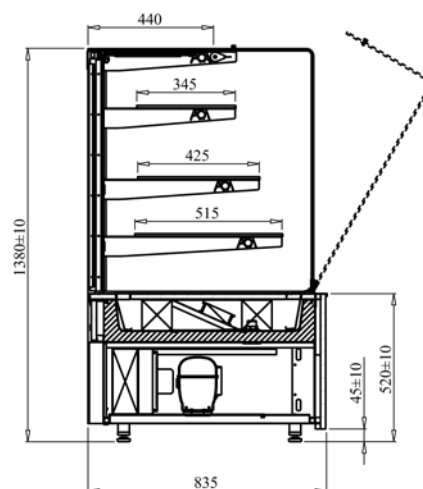

KONDITORMONTER CUBE 3W

CU103.3

- › Öppningsbart frontglas
- › Standard eklaminat front, gavlar och bakstycke i svartlackad stålplåt

- › Justerbara hyllor i höjd/vinkel
- › LED-belysning på varje hyllplan
- › Kondesoralarm

- › Fläktkyld
- › Skjutdörrar på betjäningsidan

Artikelnummer	CU103.3	CU102.3	CU101.3
Mått utvändigt BxDxH	610 mm x 835 mm x 1380 mm	910 mm x 835 mm x 1380 mm	1310 x 835 x 1380 mm
Elanslutning	230V/1/50Hz	230V/1/50Hz	230V/1/50Hz
Eleffekt	309 W	542 W	715 W
Kyleffekt	369 W	464 W	792 W
Temperaturområde	+5...+15 °C	+5...+15 °C	+5...+15 °C
Köldmedium	R290	R290	R290