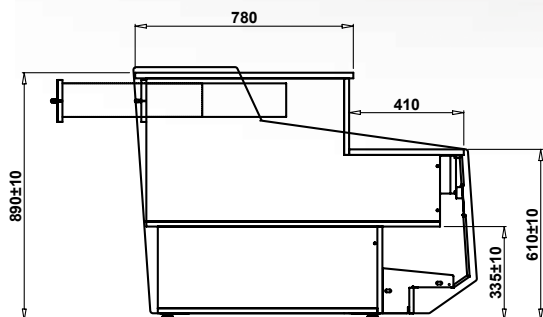

# KASSADISK SAMOS

ID	Namn	Längd
LS/SA2/400	KASSADISK SAMOS 0.4	400 mm
LS/SA2/500	KASSADISK SAMOS 0.5	500 mm
LS/SA2/600	KASSADISK SAMOS 0.6	600 mm
LS/SA2/700	KASSADISK SAMOS 0.7	700 mm
LS/SA2/800	KASSADISK SAMOS 0.8	800 mm
LS/SA2/900	KASSADISK SAMOS 0.9	900 mm
LS/SA2/1000	KASSADISK SAMOS 1.0	1000 mm
LS/SA2/1100	KASSADISK SAMOS 1.1	1100 mm
LS/SA2/1200	KASSADISK SAMOS 1.2	1200 mm
LS/SA2/1300	KASSADISK SAMOS 1.3	1300 mm
LS/SA2/1400	KASSADISK SAMOS 1.4	1400 mm
LS/SA2/1500	KASSADISK SAMOS 1.5	1500 mm
LS/SA2/NW	KASSADISK SAMOS NW90	1500 mm
LS/SA2/NZ	KASSADISK SAMOS NZ90	1500 mm