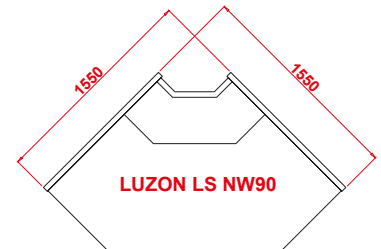

# KASSADISK LUZON

ID	Namn	Längd
LS/LU400	KASSADISK LUZON 0.4	400 mm
LS/LU500	KASSADISK LUZON 0.5	500 mm
LS/LU600	KASSADISK LUZON 0.6	600 mm
LS/LU700	KASSADISK LUZON 0.7	700 mm
LS/LU800	KASSADISK LUZON 0.8	800 mm
LS/LU900	KASSADISK LUZON 0.9	900 mm
LS/LU1000	KASSADISK LUZON 1.0	1000 mm
LS/LU1100	KASSADISK LUZON 1.1	1100 mm
LS/LU1200	KASSADISK LUZON 1.2	1200 mm
LS/LU1300	KASSADISK LUZON 1.3	1300 mm
LS/LU1400	KASSADISK LUZON 1.4	1400 mm
LS/LU1500	KASSADISK LUZON 1.5	1500 mm
LS/LUNW	KASSADISK LUZON NW90	1500 mm
LS/LUNZ	KASSADISK LUZON NZ90	1500 mm