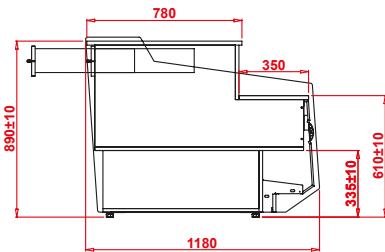

# KASSADISK LUZON

ID	Namn	Längd
LS/LU400	KASSADISK LUZON 0.4	400 mm
LS/LU500	KASSADISK LUZON 0.5	500 mm
LS/LU600	KASSADISK LUZON 0.6	600 mm
LS/LU700	KASSADISK LUZON 0.7	700 mm
LS/LU800	KASSADISK LUZON 0.8	800 mm
LS/LU900	KASSADISK LUZON 0.9	900 mm
LS/LU1000	KASSADISK LUZON 1.0	1000 mm
LS/LU1100	KASSADISK LUZON 1.1	1100 mm
LS/LU1200	KASSADISK LUZON 1.2	1200 mm
LS/LU1300	KASSADISK LUZON 1.3	1300 mm
LS/LU1400	KASSADISK LUZON 1.4	1400 mm
LS/LU1500	KASSADISK LUZON 1.5	1500 mm
LS/LUNW	KASSADISK LUZON NW90	1500 mm
LS/LUNZ	KASSADISK LUZON NZ90	1500 mm