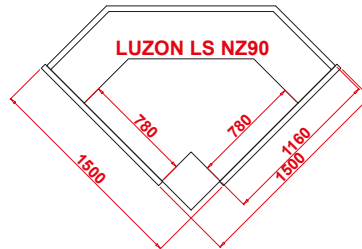

# KASSADISK LUZON

ID	Namn	Längd
LS/LU400	KASSADISK LUZON 0.4	400 mm
LS/LU500	KASSADISK LUZON 0.5	500 mm
LS/LU600	KASSADISK LUZON 0.6	600 mm
LS/LU700	KASSADISK LUZON 0.7	700 mm
LS/LU800	KASSADISK LUZON 0.8	800 mm
LS/LU900	KASSADISK LUZON 0.9	900 mm
LS/LU1000	KASSADISK LUZON 1.0	1000 mm
LS/LU1100	KASSADISK LUZON 1.1	1100 mm
LS/LU1200	KASSADISK LUZON 1.2	1200 mm
LS/LU1300	KASSADISK LUZON 1.3	1300 mm
LS/LU1400	KASSADISK LUZON 1.4	1400 mm
LS/LU1500	KASSADISK LUZON 1.5	1500 mm
LS/LUNW	KASSADISK LUZON NW90	1500 mm
LS/LUNZ	KASSADISK LUZON NZ90	1500 mm