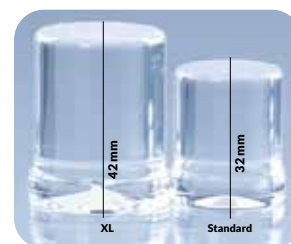

ISKUBMASKINER SERIE KL & KV

COLIA
 FESTIVO PORKKA Group

 Kuber 32 mm, ø27 / XL-kuber, 42 mm, ø34
 (går att få till KL 32- KL302, tillägg 400 kr)

Gäller endast KL

KL172A

KL302A

- » Utan bing
- » Diskprogram som standard
- » Anpassad för livsmedelshandling
- » Utvändigt i rostfritt stål
- » Homogena istärningar
- » Kondensfilter alla sidor med is och flake maskiner
- » KV maskinerna har vertikalförångare.

Artikelnummer	KL172A	KL302A	KV150A	KV190A	KV290A	KV400A
Mått utvändigt BxDxH	960 x 641 x 482 mm	960 x 641 x 772 mm	560 x 625 x 562 mm	750 x 625 x 562 mm	750 x 625 x 562 mm	750 x 625 x 750 mm
Elanslutning	230V/1/50Hz	230V/1/50Hz	230V/1/50Hz	230V/1/50Hz	230V/1/50Hz	230V/1/50Hz
Eleffekt	1500 W	2400 W	900 W	1100 W	1500 W	2400 W
Vikt brutto	116 kg	166 kg	83 kg	84 kg	86 kg	113 kg
Kapacitet	150 kg/24h	260 kg/24h	130 kg/24h	190 kg/24h	270 kg/24h	390 kg/24h