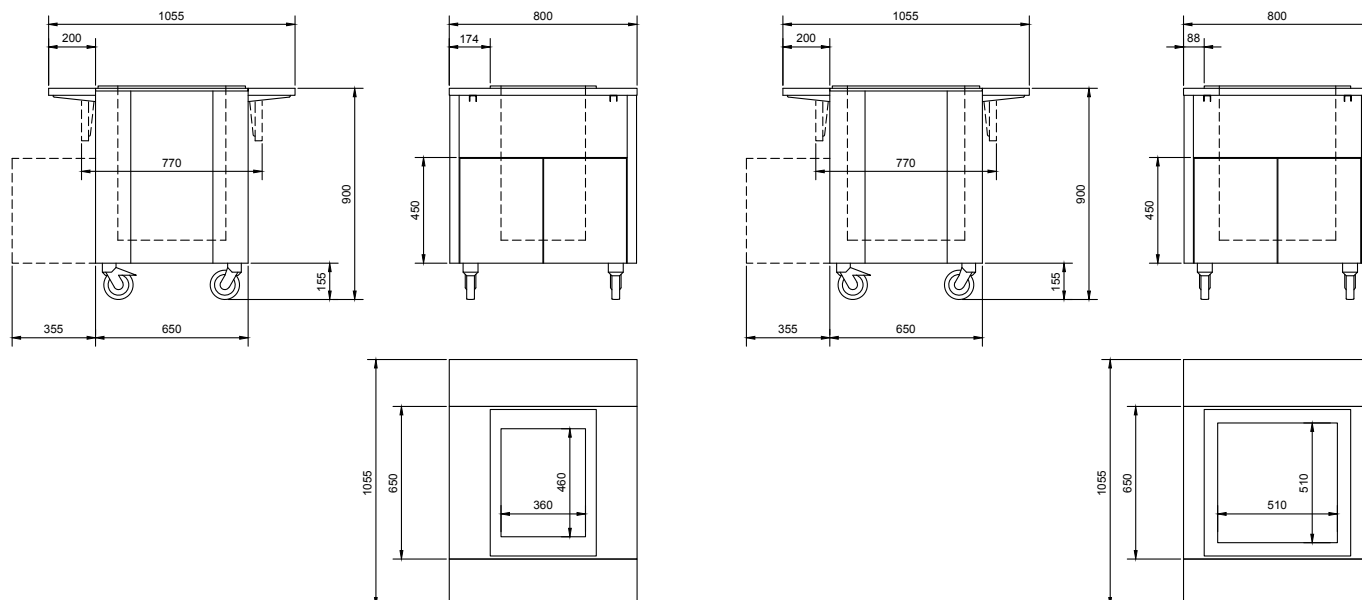

## BLH-80 (T/B)

- › Laminat (valnöt, polarvit, storm och diamantsvart)
- › Nedfällbara brickbanor i rostfritt
- › Toppskiva i rostfritt
- › 4 st låsbara hjul varav 2 st låsbara
- › Justerbara fjädrar

- › **T = brickdispenser**
- › **B = korgdispenser**
- › **T = mekanisk vattendispenser**
- › **O = optisk vattendispenser**

Artikelnummer	BLH80T	BLH80B	BLH45	BLH80	BLH120
Mått utvändigt BxDxH	800 x 1050 x 900 mm	800 x 1055 x 900 mm	450 x 650 x 900 mm	800 x 1055 x 900 mm	1200 x 1055 x 900 mm
Elanslutning	--	--	230V/1/50Hz	230V/1/50Hz	230V/1/50Hz
Vikt brutto	40 kg	40 kg	-	-	-