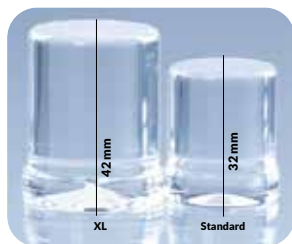

## ISKUBMASKINER SERIE KL

Kuber 32 mm, ø27 / XL-kuber, 42 mm, ø34  
(går att få till KL 32- KL302, tillägg 400 kr)

KL22A

KL52A

- » Tillverkat i rostfritt stål
- » Diskprogram som standard
- » Huvudströmbrytare
- » Integrerad bingebins
- » Anpassad för livsmedelshandling
- » Spraysystem
- » Homogena isbitar
- » Finns i luft- och vattenkyld utförande

Artikelnummer	KL18A	KL22A	KL32A	KL42A	KL52A
Mått utvändigt BxDxH	345 x 460 x 612 mm	345 x 460 x 612 mm	417 x 531 x 679 mm	495 x 573 x 705 mm	495 x 573 x 940 mm
Höjd inklusive ben	612	612	679	840	940
Elanslutning	230V/1/50Hz	230V/1/50Hz	230V/1/50Hz	230V/1/50Hz	230V/1/50Hz
Eleffekt	350W	350W	420W	455W	475W
Vikt brutto	36 kg/ -	36 kg/ -	50 kg/ -	59 kg/ -	61 kg/ -
Kapacitet	18 kg/24h	22 kg/24h	30 kg/24h	40 kg/24h	50 kg/24h
Bing kapacitet	6,5 kg	6,5 kg	11 kg	17 kg	20 kg
Pris	<b>11 200 kr</b>	<b>13 000 kr</b>	<b>15 800 kr</b>	<b>18 500 kr</b>	<b>20 600 kr</b>