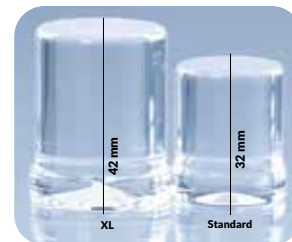

KL302A

- › Utan bing
- › Diskprogram som standard
- › Anpassad för livsmedelshandling
- › Utvändigt i rostfritt stål
- › Homogena istärningar

Artikelnummer	KL172A	KL302A
Mått utvändigt BxDxH	960 x 641 x 482 mm	960 x 641 x 772 mm
Elanslutning	230V/1/50Hz	230V/1/50Hz
Eleffekt	1500 W	2400 W
Vikt brutto	116 kg/ -	166 kg/ -
Kapacitet	150 kg/24h	260 kg/24h
Pris	37 200 kr	61 400 kr