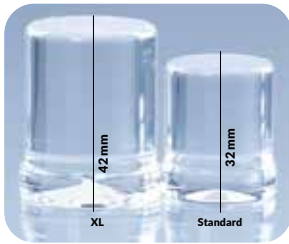

ISKUBMASKINER SERIE KL

Kuber 32 mm, ø27 / XL-kuber, 42 mm, ø34
(går att få till KL 32- KL302, tillägg 400 kr)

KL72A