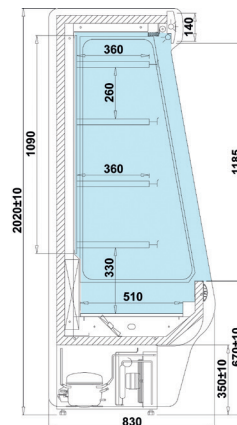

Tillägg: gavlar bygger 40 mm/st.

### Tillbehör Rodos

Hyllor med belysning (under)

Rostfri invändigt

Hylla med frontstopp

Gavel (par)

Teknisk info	Rodos 1.0	Rodos 1.3	Rodos 1.6	Rodos 1.9	Rodos 2.5
Mått utv LxDxH	920x820x2020 mm	1230x820x2020 mm	1530x830x2020 mm	1840x830x2020 mm	2460x830x2020 mm
Temperaturområde	+4....+10 °C	+4....+10 °C	+4....+10 °C	+4....+10 °C	+4....+10 °C
Ansl el	230V/1/50Hz	230V/1/50Hz	230V/1/50Hz	230V/1/50Hz	230V/1/50Hz
Kyleffekt c-kyla/meter	800 W	800 W	800 W	800 W	800 W
Vikt	A=145 C=130 kg	A=190 C=175 kg	A=205 C=190 kg	A=250 C=235 kg	A=310 C=290 kg
Lastvikt/hyllmeter	33 kg	33 kg	33 kg	33 kg	33 kg
Hyllplan	A=4 C=5 st	A=4 C=5 st	A=4 C=5 st	A=4 C=5 st	A=4 C=5 st
Hyllplan djup	360 mm	360 mm	360 mm	360 mm	360 mm
Bottenplan djup	510 mm	510 mm	510 mm	510 mm	510 mm