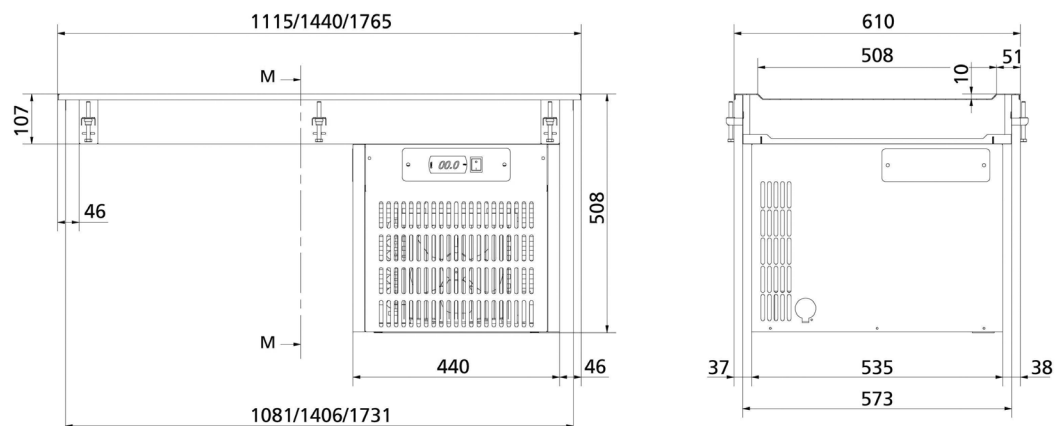

Kylplatta Drop in, Classic

- Kylplatta i rostfrittstål
- Kylplatta med rundade hörn, djup 10 mm
- Digital styrenhet
- Tövattentork 0,01-0,15 kw
- "1/2" tömningsventil

DRTP-411

Extra tillbehör

Hostskydd

C-kyla offereras

Tekniska data	DRTP-311	DRTP-411	DRTP-511
Utvändiga mått utv BxDxH	1115x610x603 mm	1440x610x603 mm	1765x610x603 mm
Håltagningsmått BxD	1090x585 mm	1415x585 mm	1740x585 mm
Antal GN 1/1-150	3 st	4 st	5 st
Temperaturområde	+4...8 °C	+4...8 °C	+4...8 °C
Elanslutning	230V/1/50Hz	230V/1/50Hz	230V/1/50Hz
Total effekt	0,31 kW	0,31 kW	0,31 kW