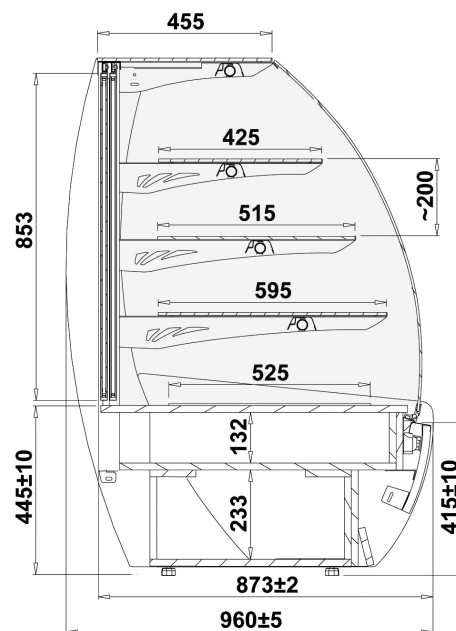

Kameleo

Tekniska data	Kameleo 0.6	Kameleo 0.9	Kameleo 1.3
Utvändiga mått LxDxH	700x960x1349 mm	1000x960x1349 mm	1400x960x1349 mm
Temperaturområde	+5...+15 °C	+5...+15 °C	+5...+15 °C
El anslutning	230V/1/50Hz	230V/1/50Hz	230V/1/50Hz
Ansl.effekt.	430 W	600 W	930 W
Netto vikt	120 kg	170 kg	210 kg
Exponeringsyta	1.2 m <sup>2</sup>	1.8 m <sup>2</sup>	2.6 m <sup>2</sup>
Avfrostning	Automatisk	Automatisk	Automatisk