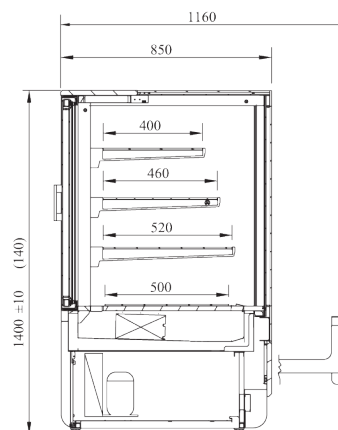

Arbetsskiva i granit, svart

Hygrostat

Hyllor med belysning (under)

Hjul

Tekniska data	INN70.140	INN100.140	INN140.140
Utvändiga mått	700x850x1400 mm	1000x850x1400 mm	1400x850x1400 mm
Temperaturområde	+4...+15 °C	+4...+15 °C	+4...+15 °C
El anslutning	230V/1/50Hz	230V/1/50Hz	230V/1/50Hz
Ansl.effekt	296 W	550 W	797 W
Kyleffekt vid -10/+32	460 W	727 W	1026 W
Köldmedium	R-290	R-290	R-290