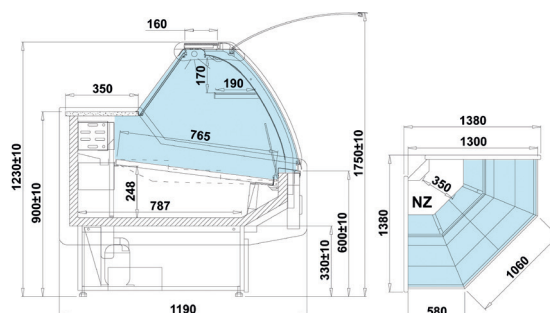

## Exponeringsdisk Santiago Hörn

- Böjt frontglas (uppfällbart)
- Standard vit
- Statisk kyla (s)
- Fläktkyld (w)
- Digital termostat
- Plexi skjuddörrar
- Kylt lagerutrymme i rostfritt
- Granitarbetskiva
- Belysning LED (röd)
- Exponeringsyta i rostfritt

Mod NW/NZ för montering i linje (med maskin).  
Tillägg: gavlar bygger 40 mm/st.

Santiago Hörn NZ

Santiago Hörn NW

Teknisk info	Santiago NW	Santiago NZ	Santiago NW, c-kyla	Santiago NZ, c-kyla
Temperaturområde	+1...+10 °C	+1...+10 °C	+1...+10 °C	+1...+10 °C
Ansl.effekt. (fläkt)	241 W	341 W	32 W	30 W
Ansl.effekt. (statisk)	227 W	-----	18 W	-----
Ansl el	230V/1/50Hz	230V/1/50Hz	230V/1/50Hz	230V/1/50Hz
Netto vikt	165 kg	175 kg	120 kg	125 kg
Avfrostning	Automatisk	Automatisk	Automatisk	Automatisk