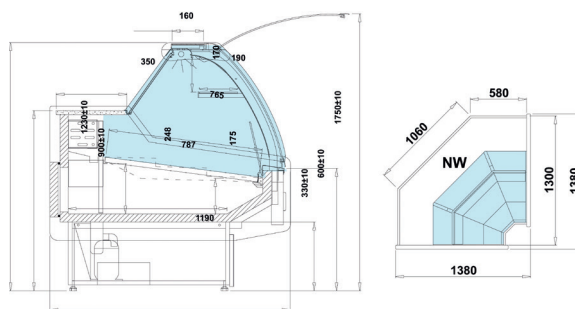

## Exponeringsdisk Santiago Hörn

- Böjt frontglas (uppfällbart)
- Standard vit
- Statisk kyla (s)
- Fläktkyld (w)
- Digital termostat
- Plexi skjuddörrar
- Kylt lagerutrymme i rostfritt
- Granitarbetskiva
- Belysning LED (röd)
- Exponeringsyta i rostfritt

Mod NW/NZ för montering i linje (med maskin).  
Tillägg: gavlar bygger 40 mm/st.

Santiago Hörn NZ

Santiago Hörn NW

Teknisk info	Santiago NW	Santiago NZ	Santiago NW, c-kyla	Santiago NZ, c-kyla
Temperaturområde	+1...+10 °C	+1...+10 °C	+1...+10 °C	+1...+10 °C
Ansl.effekt. (fläkt)	241 W	341 W	32 W	30 W
Ansl.effekt. (statisk)	227 W	-----	18 W	-----
Ansl el	230V/1/50Hz	230V/1/50Hz	230V/1/50Hz	230V/1/50Hz
Netto vikt	165 kg	175 kg	120 kg	125 kg
Avfrostning	Automatisk	Automatisk	Automatisk	Automatisk