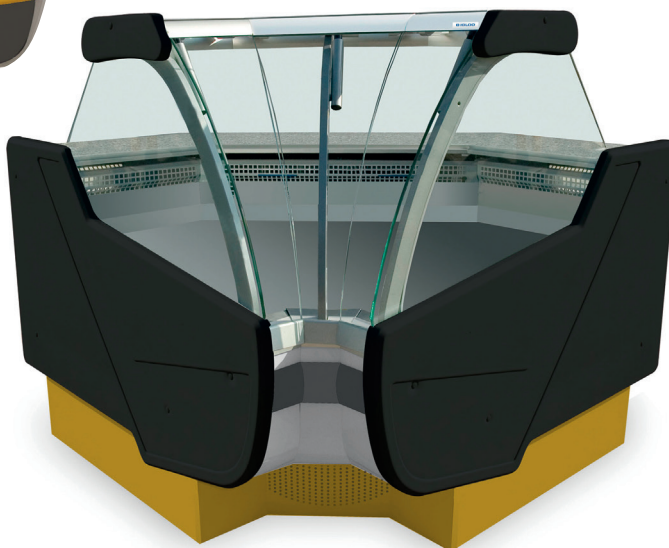

## Exponeringsdisk Santiago Hörn

- Böjt frontglas (uppfällbart)
- Standard vit
- Statisk kyla (s)
- Fläktkyld (w)
- Digital termostat
- Plexi skjuddörrar
- Kylt lagerutrymme i rostfritt
- Granitarbetskiva
- Belysning LED (röd)
- Exponeringsyta i rostfritt

Mod NW/NZ för montering i linje (med maskin).  
Tillägg: gavlar bygger 40 mm/st.

Santiago Hörn NZ

Santiago Hörn NW

Teknisk info	Santiago NW	Santiago NZ	Santiago NW, c-kyla	Santiago NZ, c-kyla
Temperaturområde	+1...+10 °C	+1...+10 °C	+1...+10 °C	+1...+10 °C
Ansl.effekt. (fläkt)	241 W	341 W	32 W	30 W
Ansl.effekt. (statisk)	227 W	-----	18 W	-----
Ansl el	230V/1/50Hz	230V/1/50Hz	230V/1/50Hz	230V/1/50Hz
Netto vikt	165 kg	175 kg	120 kg	125 kg
Avfrostning	Automatisk	Automatisk	Automatisk	Automatisk