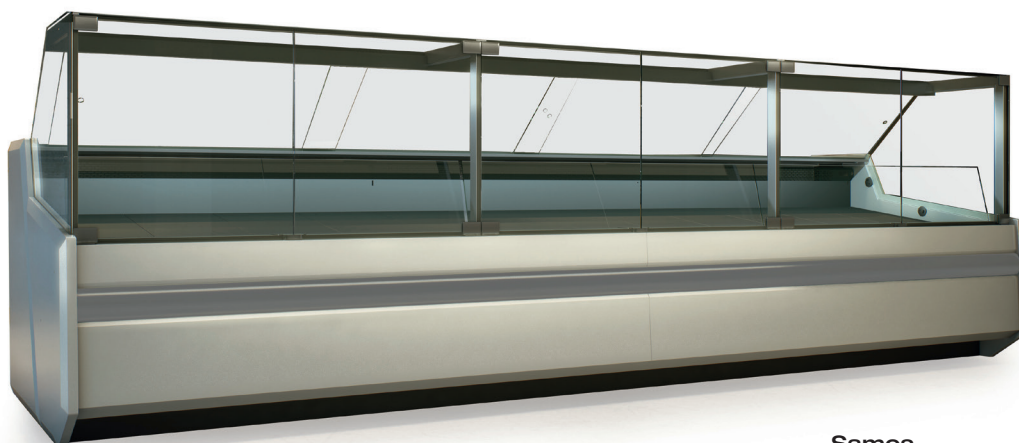

## Exponeringsdisk Samos A&C

- Exponeringsyta i rostfrittstål
- Lagerutrymme i rostfrittstål
- Granitarbetsskiva
- Rakt frontglas, öppningsbart med gångjärn
- LED-belysning
- Automatisk avfrostning
- Elektronisk termostat
- Kondensoralarm
- Skjutdörrar i plexiglas
- Multiplexing
- Statiskt kyld (s)
- Fläktkyld

Mod A för montering i linje (med maskin).

Mod C för montering i linje (c-kyla).

Tillägg: gavlar bygger 40 mm/st.

Samos

### Tillbehör Samos

Lägre temperaturområde (-2...+4)

Okyld glashylla

Eluttag

Flyttbar avdelare

Arbetskiva i rostfritt

Hjul

Exponeringstrappa 2 nivåer

Exponeringstrappa 3 nivåer

Gavel (par)

Teknisk info	Samos 0.94	Samos 1.25	Samos 1.56	Samos 1.88	Samos 2.50	Samos 3.13
Ytermått bredd	938 mm	1250 mm	1563 mm	1875 mm	2500 mm	3125 mm
Ytermått djup	1230 mm	1230 mm	1230 mm	1230 mm	1230 mm	1230 mm
Ytermått höjd	1230 mm	1230 mm	1230 mm	1230 mm	1230 mm	1230 mm
Djup exponeringsyta	770 /900 mm	770/900 mm	770/900 mm	770/900 mm	770/900 mm	770/900 mm
Temperaturområde	+4....+8 °C	+4....+8 °C	+4....+8 °C	+4....+8 °C	+4....+8 °C	+4....+8 °C
Anslutningseffekt	230V/50Hz	230V/50Hz	230V/50Hz	230V/50Hz	230V/50Hz	230V/50Hz