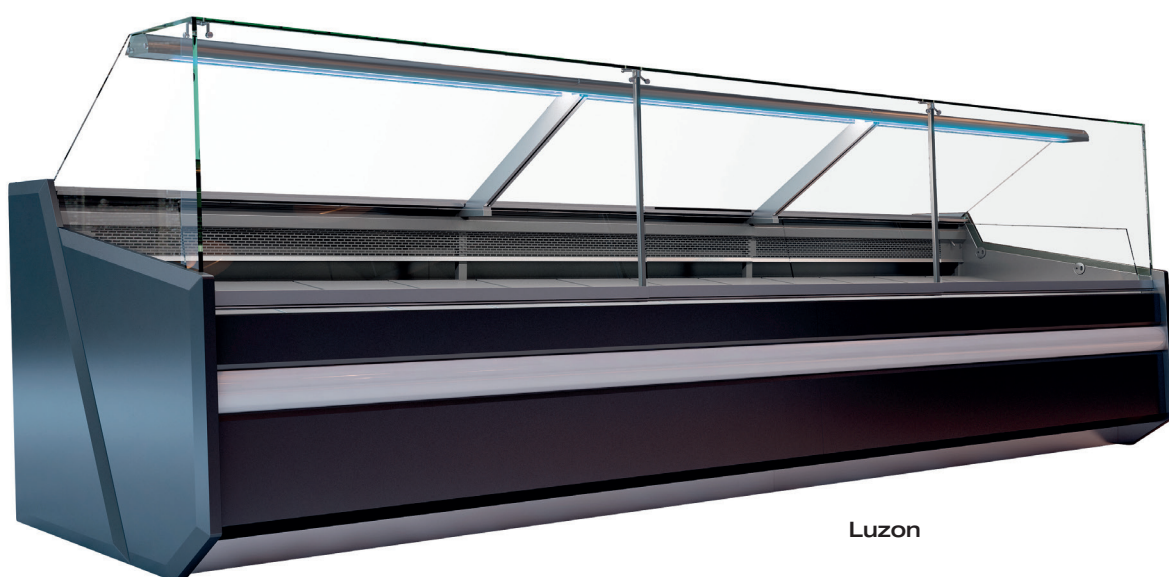

## Exponeringsdisk Luzon

- Standardutförande, vit
- Arbetskiva i rostfritt
- Raktfrontglas, öppningsbart
- LED-belysning
- Automatisk avfrostning
- Elektronisk termostat
- Kondensoralarm
- Lagerutrymme

**Valfri färgsättning ingår, se sid 268!**

Luzon