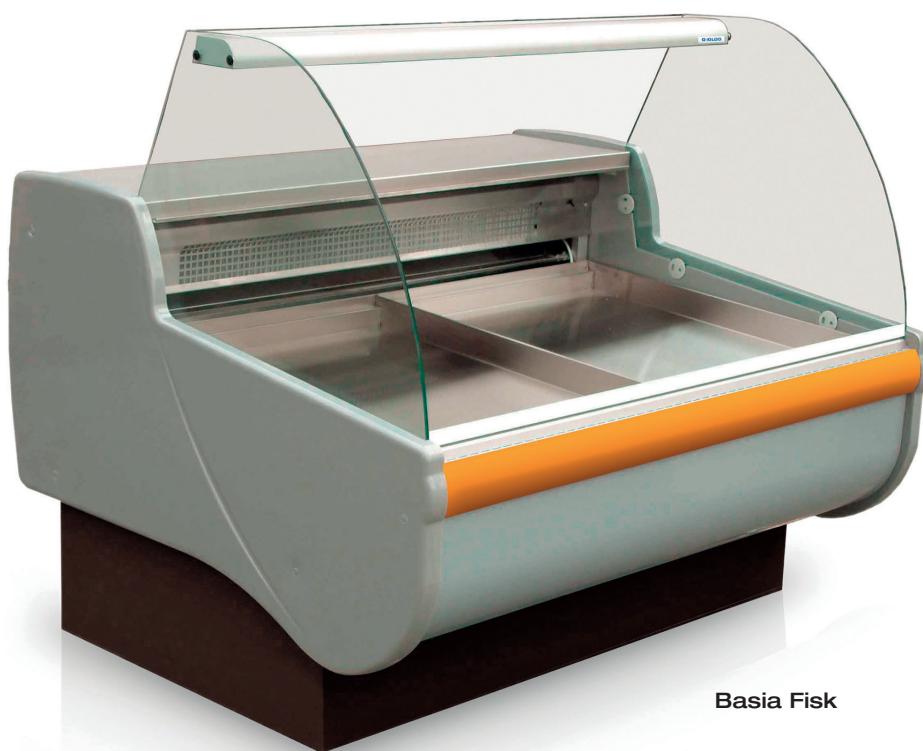

Exponeringsdisk Basia 2 Fisk

- Böjt frontglas
- Standard vit
- Statisk kyla (s)
- Exponeringsyta i syrafast rostfritt stål med avlopp
- Digital termostat
- Kylt lagerutrymme i rostfritt
- Tråg för is
- Arbetskiva i rostfritt
- Belysning LED

Basia Fisk

Tillbehör Basia 2 Fisk

Oktyld glashylla

Eluttag

Arbetskiva i granit, grå

Plexiskjuddörrar

Teknisk info	Basia 2 1.1 fisk	Basia 2 1.4 fisk	Basia 2 1.7 fisk	Basia 2 2.1 fisk	Basia 2 2.5 fisk
Mått utv LxBxH	1040x1165x1230 mm	1370x1165x1230 mm	1670x1165x1230 mm	2000x1165x1230 mm	2540x1165x1230 mm
Temperaturområde	+4...+10 °C	+4...+10 °C	+4...+10 °C	+4...+10 °C	+4...+10 °C
Ansl.effekt. (statisk)	237 W	341 W	370 W	501 W	570 W
Ansl el	230V/1/50Hz	230V/1/50Hz	230V/1/50Hz	230V/1/50Hz	230V/1/50Hz
Netto vikt	150 kg	175 kg	205 kg	230 kg	300 kg
Avfrostning	Automatisk	Automatisk	Automatisk	Automatisk	Automatisk