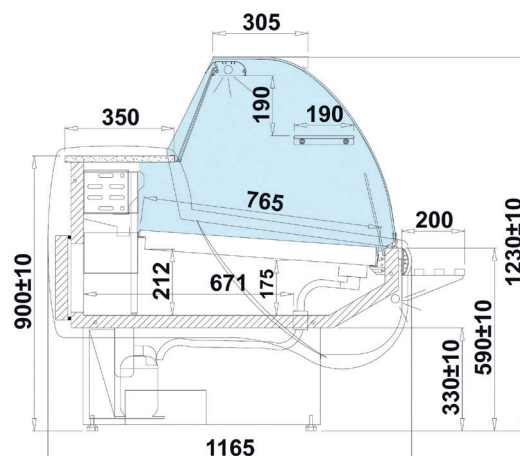

Exponeringsdisk Basia 2 Fisk

- Böjt frontglas
- Standard vit
- Statisk kyla (s)
- Exponeringsyta i syrafast rostfritt stål med avlopp
- Digital termostat
- Kylt lagerutrymme i rostfritt
- Tråg för is
- Arbetskiva i rostfritt
- Belysning LED

Basia Fisk

Tillbehör Basia 2 Fisk

Oktyld glashylla

Eluttag

Arbetskiva i granit, grå

Plexiskjuddörrar

Teknisk info	Basia 2 1.1 fisk	Basia 2 1.4 fisk	Basia 2 1.7 fisk	Basia 2 2.1 fisk	Basia 2 2.5 fisk
Mått utv LxBxH	1040x1165x1230 mm	1370x1165x1230 mm	1670x1165x1230 mm	2000x1165x1230 mm	2540x1165x1230 mm
Temperaturområde	+4...+10 °C	+4...+10 °C	+4...+10 °C	+4...+10 °C	+4...+10 °C
Ansl.effekt. (statisk)	237 W	341 W	370 W	501 W	570 W
Ansl el	230V/1/50Hz	230V/1/50Hz	230V/1/50Hz	230V/1/50Hz	230V/1/50Hz
Netto vikt	150 kg	175 kg	205 kg	230 kg	300 kg
Avfrostning	Automatisk	Automatisk	Automatisk	Automatisk	Automatisk