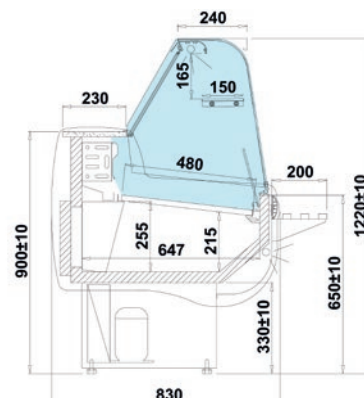

Exponeringsdisk Monika & Monika djup

- Böjt frontglas
- Statisk kyla
- Digital termostat
- Kylt lagerutrymme
- Standard vit
- Rostfri arbetsskiva
- Belysning

Valfri färgsättning ingår, se sid 268!

Monika 1.3

Tillbehör Monika	Pris
Lägre temperaturområde (-2...+4)	13%
Granitarbetskiva, grå	490:-/m
Okylid glashylla	370:-/m
Elutag	200:-/st
Flyttbar avdelare	240:-/st
Plexiskjuddörrar	240:-/m

Teknisk info	Monika 1.0	Monika 1.3	Monika 1.5	Monika 1.7	Monika 2.05	Monika 2.5
Ytermått bredd	1070 mm	1310 mm	1510 mm	1710 mm	2050 mm	2520 mm
Ytermått djup	830 mm	830 mm	830 mm	830 mm	830 mm	830 mm
Ytermått höjd	1220	1220	1220	1220	1220	1220
Temperaturområde	+4...+8 °C	+4...+8 °C	+4...+8 °C	+4...+8 °C	+4...+8 °C	+4...+8 °C
Vikt	110 kg	130 kg	150 kg	170 kg	190 kg	220 kg
Exponeringsyta standard/djup	480/560 mm	480/560 mm	480/560 mm	480/560 mm	480/560 mm	480/560 mm
Pris	14 800:-	20 200:-	22 000:-	23 900:-	26 800:-	33 300:-
Pris, djup med fläktkyla	18 500:-	20 200:-	22 000:-	23 900:-	26 800:-	33 300:-