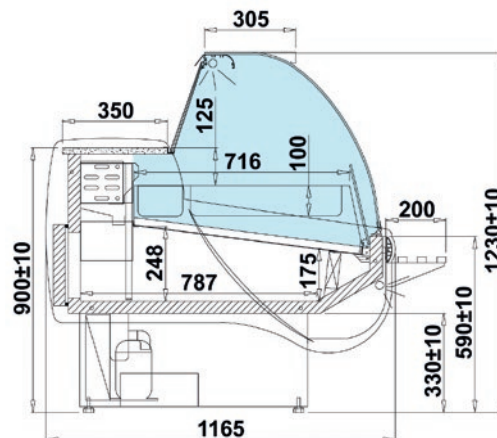

Exponeringsdisk Basia Gastro, A

- Böjt frontglas
- Standard vit
- Arbetsdiska i rostfritt
- Belysning LED
- Fläktkyld (w)
- Digital termostat
- Kylt lagerutrymme
- Anpassad för GN-kantiner

färgsättning ingår, se sid 268!

Mod A för montering i linje (med maskin)

Tillägg: gavlar bygger 40 mm/st

Basia Gastro 2 A

Teknisk info	Basia 2 1.1	Basia 2 1.4	Basia 2 1.7	Basia 2 2.1	Basia 2 2.5
Mått utv LxBxH	960x1165x1230 mm	1290x1165x1230 mm	1590x1165x1230 mm	1920x1165x1230 mm	2460x1165x1230 mm
Temperaturområde	+4...+10 °C	+4...+10 °C	+4...+10 °C	+4...+10 °C	+4...+10 °C
Ansl el	230V/1/50Hz	230V/1/50Hz	230V/1/50Hz	230V/1/50Hz	230V/1/50Hz
Ansl.effekt. (fläkt)	276 W	356 W	371 W	579 W	727 W
Netto vikt	124 kg	144 kg	174 kg	199 kg	274 kg
Avfrostning	Automatisk	Automatisk	Automatisk	Automatisk	Automatisk
Pris fläktkyld (W)	21 600:-	26 300:-	31 300:-	38 000:-	46 300:-