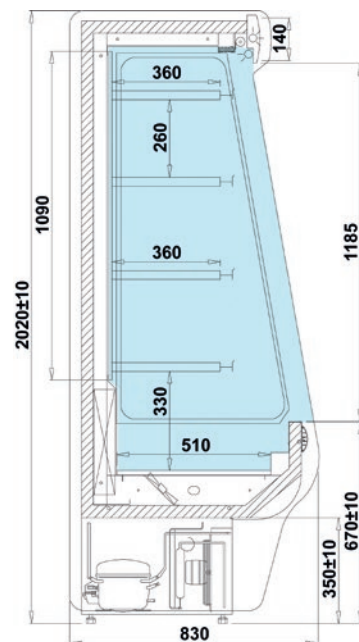

Teknisk info	Rodos 1.0	Rodos 1.3	Rodos 1.6	Rodos 1.9	Rodos 2.5
Mått utv LxDxH	1000x830x2020 mm	1310x830x2020 mm	1610x830x2020 mm	1920x830x2020 mm	2540x830x2020 mm
Temperaturområde	+4....+10 °C	+4....+10 °C	+4....+10 °C	+4....+10 °C	+4....+10 °C
Ansl el	230V/1/50Hz	230V/1/50Hz	230V/1/50Hz	230V/1/50Hz	230V/1/50Hz
Vikt	175 kg	220 kg	235 kg	280 kg	340 kg
Lastvikt/hyllmeter	33 kg	33 kg	33 kg	33 kg	33 kg
Hyllplan	4 st	4 st	4 st	4 st	4 st
Hyllplan djup	360 mm	360 mm	360 mm	360 mm	360 mm
Bottenplan djup	510 mm	510 mm	510 mm	510 mm	510 mm
Pris	27 500:-	31 200:-	37 000:-	42 400:-	52 300:-