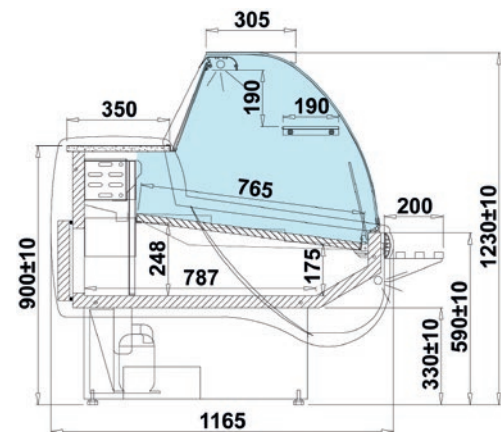

Exponeringsdisk Basia 2

- Böjt frontglas
- Standard vit
- Arbetskiva i rostfritt
- Belysning LED
- Statisk kyla (s)
- Fläktskyld (w)
- Digital termostat
- Kylt lagerutrymme

Valfri färgsättning ingår, se sid 268!