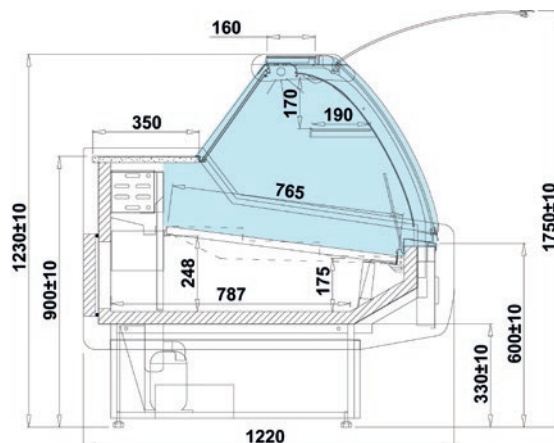

Exponeringsdisk Santiago Gastro, A

- Böjt frontglas (uppfällbart)
- Standard vit
- GN-anpassad
- Fläktkyld (w)
- Digital termostat
- Plexiskjutdörrar
- Kylt lagerutrymme i rostfritt
- Granitarbetskiva, grå
- Belysning LED (röd)

Valfri färgsättning ingår, se sid 268!

Mod A för montering i linje (med maskin).
Tillägg: gavlar bygger 40 mm/st.

Santiago Gastro A

Teknisk info	Santiago 1.1	Santiago 1.4	Santiago 1.7	Santiago 2.1	Santiago 2.5
Mått utv LxBxH	960x1190x1225 mm	1290x1190x1225 mm	1590x1190x1225 mm	1920x1190x1225 mm	2460x1190x1225 mm
Temperaturområde	+4...+10 °C	+4...+10 °C	+4...+10 °C	+4...+10 °C	+4...+10 °C
Ansl.effekt. (fläkt)	276 W	363 W	371 W	589 W	831 W
Ansl el	230V/1/50Hz	230V/1/50Hz	230V/1/50Hz	230V/1/50Hz	230V/1/50Hz
Netto vikt	130 kg	165 kg	195 kg	220 kg	295 kg
Avfrostning	Automatisk	Automatisk	Automatisk	Automatisk	Automatisk
Pris fläktkyld (W)	23 300:-	27 800:-	32 900:-	39 400:-	46 100:-