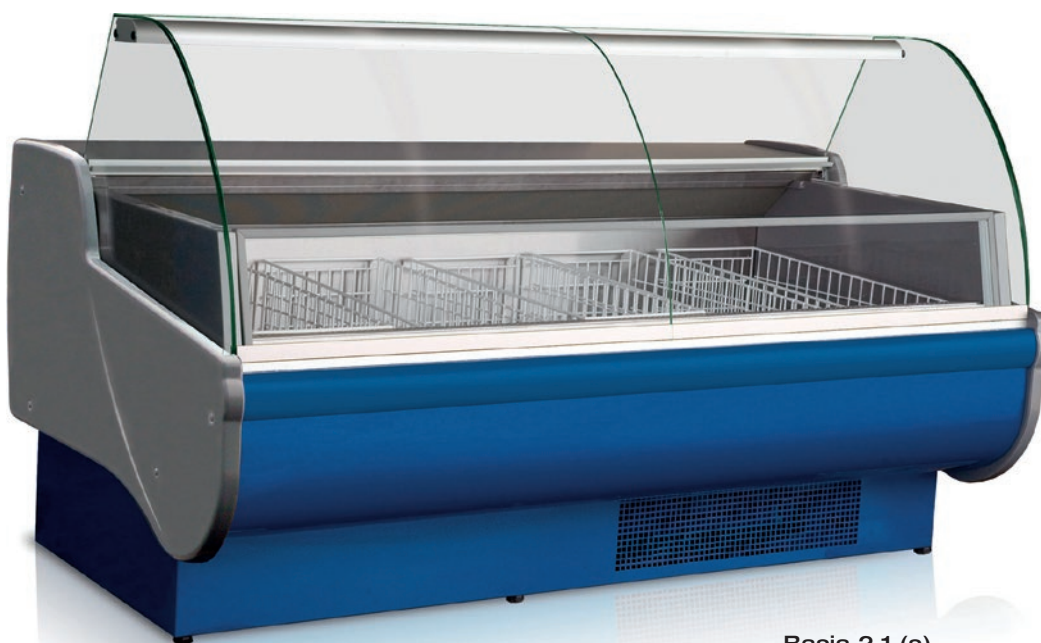

## Exponeringsdisk Kasia Gastro

- Rakt frontglas
- Standard svart
- Statisk kyla (s)
- Digital termostat
- Plexi skjuddörrar
- Kylt lagerutrymme
- Laminat front
- GN 1/1-150 anpassad
- Granitarbetskiva (grå)
- Belysning LED

## Exponeringsdisk Basia 2

- Böjt frontglas
- Standard vit
- Arbetskiva i rostfritt
- Belysning LED
- Statisk kyla (s)
- Fläktkyld (w)
- Digital termostat
- Kylt lagerutrymme

Kylt lagerutrymme

Valfri färgsättning ingår, se sid 268!