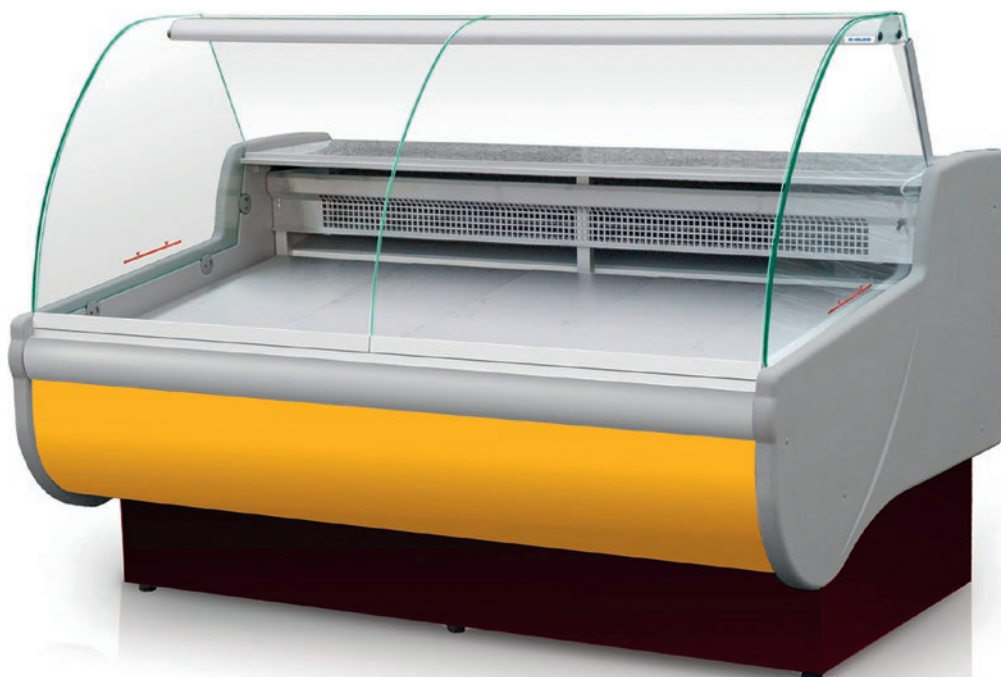

## Exponeringsdisk Basia 2

- Böjt frontglas
- Standard vit
- Arbetskiva i rostfritt
- Belysning LED
- Statisk kyla (s)
- Fläktskyld (w)
- Digital termostat
- Kylt lagerutrymme

Kylt lagerutrymme

Valfri färgsättning ingår, se sid 268!