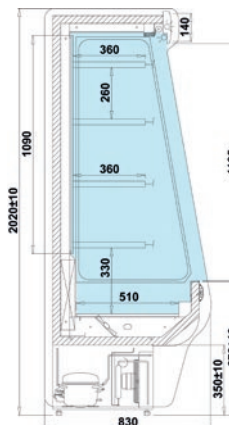

Väggkyl Rodos, A&C

- Fläktkyld
- Standard vit
- Digital termostat
- Automatisk avfrostning
- Justerbara hyllor, höjd, vinkel
- Belysning LED
- Nattgardin

Valfri färgsättning ingår, se sid 268!

Mod A för montering i linje (med maskin).
Mod C för montering i linje (c-kyla).

Tillägg: gavlar bygger 40 mm/st.

Tillbehör Rodos	Pris
Hyllor med belysning (under)	400:-/m hylla
Rostfri invändigt	1 250:-/m
Hylla med frontstopp	500:-/m
Gavel (par)	3 300:-

Teknisk info	Rodos 1.0	Rodos 1.3	Rodos 1.6	Rodos 1.9	Rodos 2.5
Mått utv LxDxH	920x820x2020 mm	1230x820x2020 mm	1530x830x2020 mm	1840x830x2020 mm	2460x830x2020 mm
Temperaturområde	+4....+10 °C	+4....+10 °C	+4....+10 °C	+4....+10 °C	+4....+10 °C
Ansl el	230V/1/50Hz	230V/1/50Hz	230V/1/50Hz	230V/1/50Hz	230V/1/50Hz
Kyleffekt c-kyla/meter	800 W	800 W	800 W	800 W	800 W
Vikt	A=145 C=130 kg	A=190 C=175 kg	A=205 C=190 kg	A=250 C=235 kg	A=310 C=290 kg
Lastvikt/hyllmeter	33 kg	33 kg	33 kg	33 kg	33 kg
Hyllplan	A=4 C=5 st	A=4 C=5 st	A=4 C=5 st	A=4 C=5 st	A=4 C=5 st
Hyllplan djup	360 mm	360 mm	360 mm	360 mm	360 mm
Bottenplan djup	510 mm	510 mm	510 mm	510 mm	510 mm
Pris mod A (maskin)	24 000:-	27 600:-	33 400:-	38 900:-	48 800:-
Pris mod C (centralk.)	16 900:-	20 000:-	24 000:-	28 100:-	35 200:-