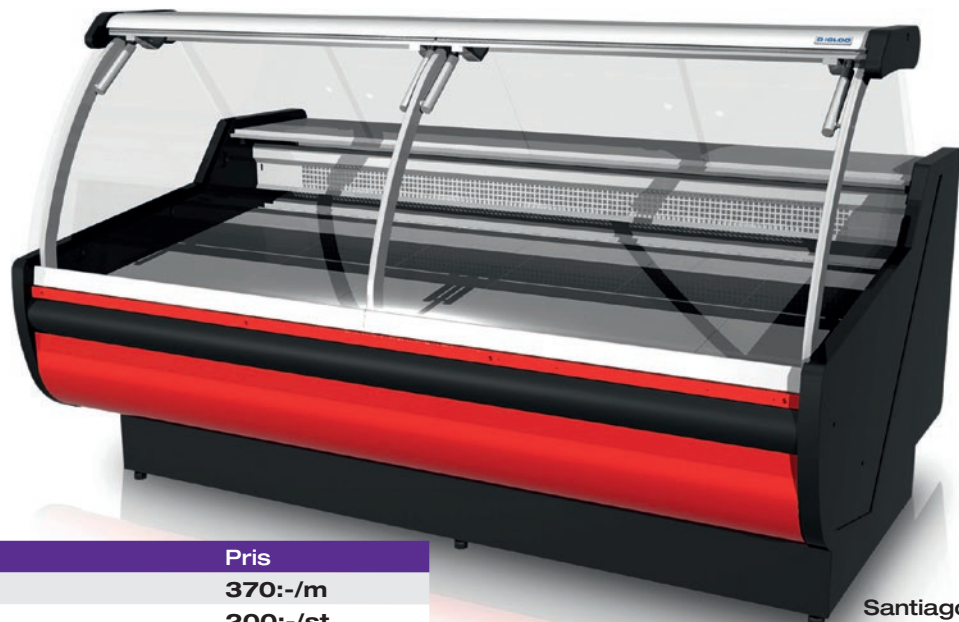

Valfri färgsättning ingår, se sid 268!

Mod C för montering i linje (c-kyla)

Tillägg: gavlar bygger 40 mm/st

Santiago, C