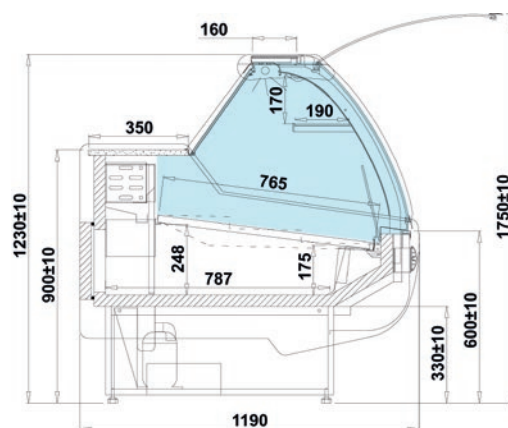

Exponeringsdisk Santiago, A

- Böjt frontglas (uppfällbart)
- Standard vit
- Statisk kyla (s)
- Fläktskyld (w)
- Digital termostat
- Plexiskjuddörrar
- Kylt lagerutrymme i rostfritt
- Granitarbetsskiva, grå
- Belysning LED (röd)
- Exponeringsyta i rostfritt