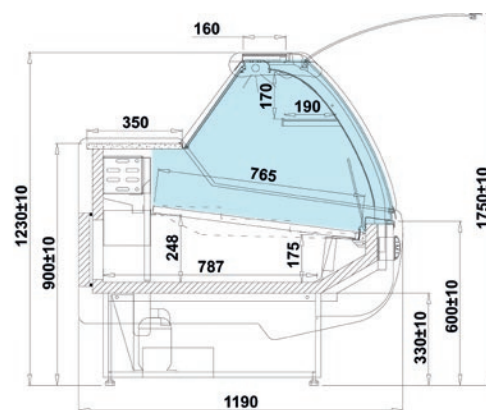

Exponeringsdisk Santiago Gastro

- Böjt frontglas (uppfällbart)
- Standard vit
- GN-anpassad
- Fläktkyld (w)
- Digital termostat
- Plexiskjuddörrar
- Kylt lagerutrymme i rostfritt
- Granitarbetskiva, grå
- Belysning LED (röd)

Valfri färgsättning ingår, se sid 268!

Santiago Gastro

Teknisk info	Santiago 1.1	Santiago 1.4	Santiago 1.7	Santiago 2.1	Santiago 2.5
Mått utv LxBxH	1040x1190x1225 mm	1370x1190x1225 mm	1670x1190x1225 mm	2000x1190x1225 mm	2540x1190x1225 mm
Temperaturområde	+4...+10 °C	+4...+10 °C	+4...+10 °C	+4...+10 °C	+4...+10 °C
Ansl.effekt. (fläkt)	276 W	363 W	371 W	589 W	831 W
Ansl el	230V/1/50Hz	230V/1/50Hz	230V/1/50Hz	230V/1/50Hz	230V/1/50Hz
Netto vikt	130 kg	165 kg	195 kg	220 kg	295 kg
Avfrostning	Automatisk	Automatisk	Automatisk	Automatisk	Automatisk
Pris fläktkyld (W)	25 500:-	30 100:-	35 200:-	41 600:-	49 700:-