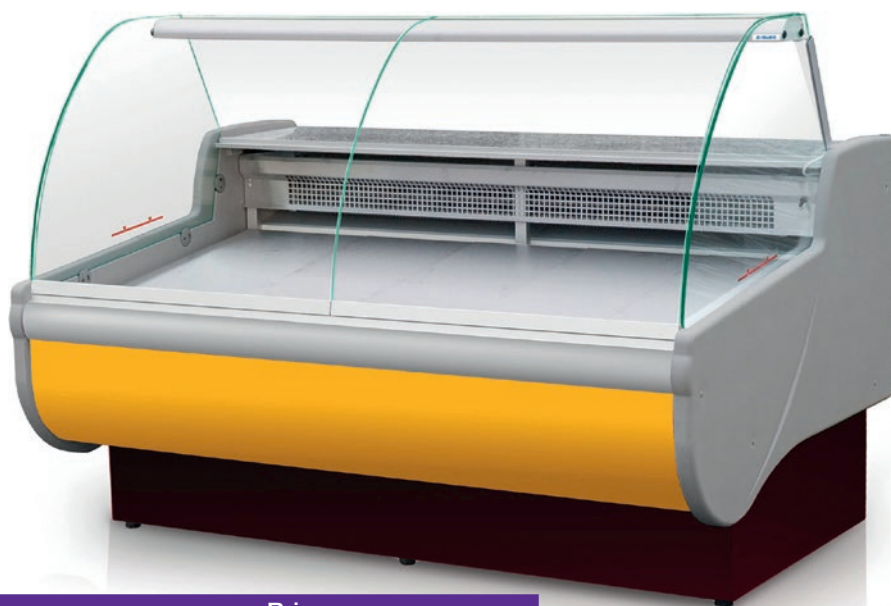

Exponeringsdisk Basia, C

- Böjt frontglas
- Standard vit
- Arbetskiva i rostfritt
- Belysning LED
- Statisk kyla (s)
- Fläktskyld (w)
- Digital termostat
- Kylt lagerutrymme

Valfri färgsättning ingår, se sid 268!

Mod C för montering i linje (c-kyla).

Tillägg: gavlar bygger 40 mm/st

Basia 2 C

Tillbehör Basia 2	Pris
Lägre temperaturområde (-2...+4)	+13%
Okylt glashylla	370:-/m
Eluttag	200:-/st
Flyttbar avdelare	240:-/st
Gavel (par)	1 600:-
Exponeringstrappa 2 nivåer	450:-/m
Exponeringstrappa 3 nivåer	450:-/m
Plexiskjuddörrar	700:-/m
Rosfri exponeringsyta	700:-/m
Arbetskiva i granit, grå	600:-/m

Teknisk info	Basia 1.1	Basia 1.4	Basia 1.7	Basia 2.1	Basia 2.5
Mått utv LxBxH	960x1165x1230 mm	1290x1165x1230 mm	1590x1165x1230 mm	1920x1165x1230 mm	2460x1165x1230 mm
Temperaturområde	+4...+10 °C	+4...+10 °C	+4...+10 °C	+4...+10 °C	+4...+10 °C
Ansl.effekt. (statisk)	237 W	341 W	370 W	501 W	570 W
Ansl.effekt. (fläkt)	276 W	356 W	371 W	579 W	727 W
Ansl el	230V/1/50Hz	230V/1/50Hz	230V/1/50Hz	230V/1/50Hz	230V/1/50Hz
Kyleffekt c-kyla/m	400 W	400 W	400 W	400 W	400 W
Netto vikt	124 kg	144 kg	173 kg	195 kg	270 kg
Avfrostning	Automatisk	Automatisk	Automatisk	Automatisk	Automatisk
Pris statiskt kyld (s), c-kyla	12 500:-	15 100:-	18 000:-	21 700:-	26 900:-
Pris fläktskyld (W), c-kyla	14 400:-	17 500:-	21 000:-	25 500:-	31 300:-