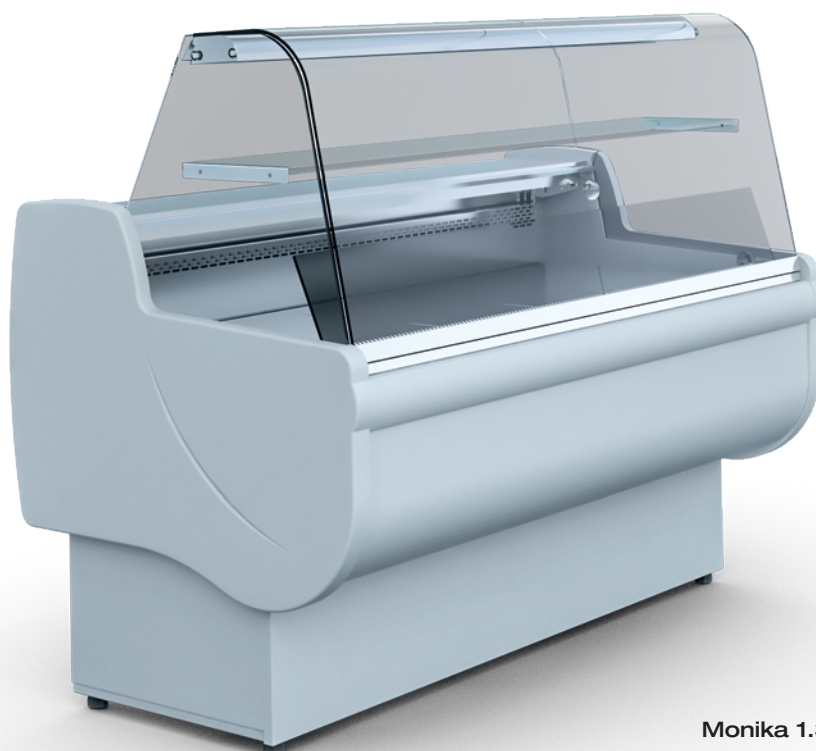

Exponeringsdisk Monika & Monika djup

- Böjt frontglas
- Statisk kyla
- Digital termostat
- Kylt lagerutrymme
- Standard vit
- Rostfri arbetsskiva
- Belysning

Valfri färgsättning ingår, se sid 268!

Monika 1.3

Tillbehör Monika	Pris
Lägre temperaturområde (-2...+4)	13%
Granitarbetskiva, grå	490:-/m
Okylid glashylla	370:-/m
Elutag	200:-/st
Flyttbar avdelare	240:-/st
Plexiskjuddörrar	240:-/m

Teknisk info	Monika 1.0	Monika 1.3	Monika 1.5	Monika 1.7	Monika 2.05	Monika 2.5
Ytermått bredd	1070 mm	1310 mm	1510 mm	1710 mm	2050 mm	2520 mm
Ytermått djup	830 mm	830 mm	830 mm	830 mm	830 mm	830 mm
Ytermått höjd	1220	1220	1220	1220	1220	1220
Temperaturområde	+4...+8 °C	+4...+8 °C	+4...+8 °C	+4...+8 °C	+4...+8 °C	+4...+8 °C
Vikt	110 kg	130 kg	150 kg	170 kg	190 kg	220 kg
Exponeringsyta standard/djup	480/560 mm	480/560 mm	480/560 mm	480/560 mm	480/560 mm	480/560 mm
Pris	14 800:-	20 200:-	22 000:-	23 900:-	26 800:-	33 300:-
Pris, djup med fläktkyla	18 500:-	20 200:-	22 000:-	23 900:-	26 800:-	33 300:-