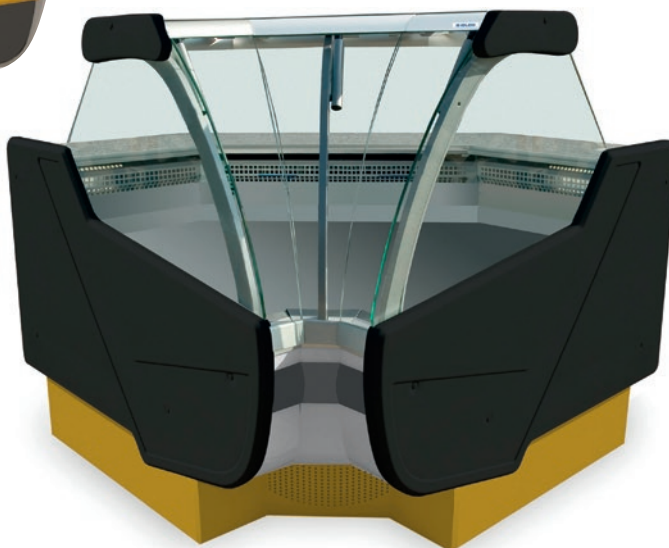

Santiago Hörn NW

Teknisk info	Santiago NW	Santiago NZ	Santiago NW, c-kyla	Santiago NZ, c-kyla
Temperaturområde	+1...+10 °C	+1...+10 °C	+1...+10 °C	+1...+10 °C
Ansl.effekt. (fläkt)	241 W	341 W	32 W	30 W
Ansl.effekt. (statisk)	227 W	-----	18 W	-----
Ansl el	230V/1/50Hz	230V/1/50Hz	230V/1/50Hz	230V/1/50Hz
Netto vikt	165 kg	175 kg	120 kg	125 kg
Avfrostning	Automatisk	Automatisk	Automatisk	Automatisk
Pris statiskt kylid (s)	37 300:-	-----	32 800:-	-----
Pris fläktkyld (W)	40 200:-	39 900:-	35 600:-	35 600:-