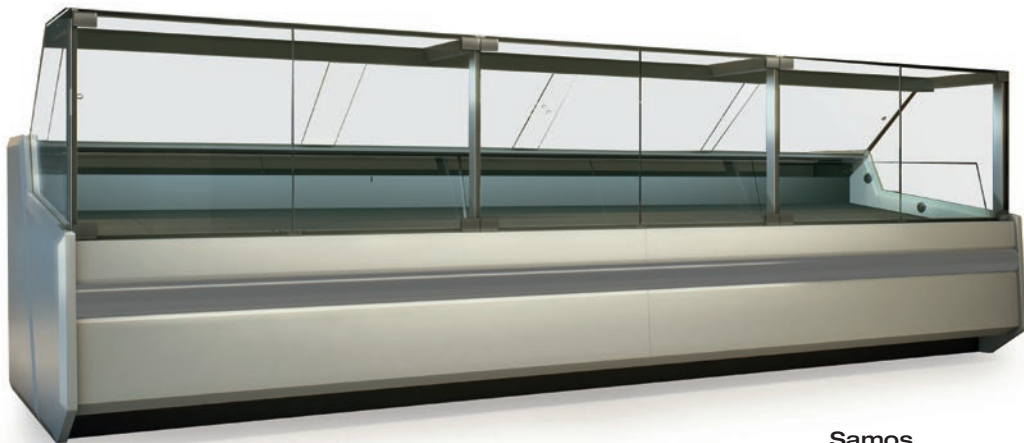

Exponeringsdisk Samos A&C

- Exponeringsyta i rostfrittstål
- Lagerutrymme i rostfrittstål
- Granitarbetskiva
- Rakt frontglas, öppningsbart med gångjärn
- LED-belysning
- Automatisk avfrostning
- Elektronisk termostat
- Kondensoralarm
- Skjutdörrar i plexiglas
- Multiplexing
- Statiskt kylt (s)
- Fläktkyl

Valfri färgsättning ingår, se sid 268!

Mod A för montering i linje (med maskin).

Mod C för montering i linje (c-kyla).

Tillägg: gavlar bygger 40 mm/st.

Samos

Tillbehör Samos	Pris
Lägre temperaturområde (-2...+4)	+13%
Okyld glashylla	370:-/m
Eluttag	200:-/st
Flyttbar avdelare	240:-/st
Arbetskiva i rostfritt	utan kostnad
Hjul	1 600:-
Exponeringstrappa 2 nivåer	450:-/m
Exponeringstrappa 3 nivåer	450:-/m
Gavel (par)	3 300:-/par

Teknisk info	Samos 0.94	Samos 1.25	Samos 1.56	Samos 1.88	Samos 2.50	Samos 3.13
Ytermått bredd	938 mm	1250 mm	1563 mm	1875 mm	2500 mm	3125 mm
Ytermått djup	1230 mm	1230 mm	1230 mm	1230 mm	1230 mm	1230 mm
Ytermått höjd	1230 mm	1230 mm	1230 mm	1230 mm	1230 mm	1230 mm
Djup exponeringsyta	770 /900 mm	770/900 mm	770/900 mm	770/900 mm	770/900 mm	770/900 mm
Temperaturområde	+4....+8 °C	+4....+8 °C	+4....+8 °C	+4....+8 °C	+4....+8 °C	+4....+8 °C
Anslutningseffekt	230V/50Hz	230V/50Hz	230V/50Hz	230V/50Hz	230V/50Hz	230V/50Hz
Pris statisk kyla Mod A	21 000:-	24 000:-	27 600:-	32 700:-	42 400:-	53 100:-
Pris statisk kyla Mod C	17 100:-	20 400:-	23 400:-	28 100:-	37 100:-	46 700:-
Pris fläktkyla Mod A	22 800:-	26 300:-	30 200:-	36 100:-	46 800:-	58 600:-
Pris fläktkyla Mod C	18 900:-	22 700:-	26 000:-	31 500:-	41 600:-	52 200:-