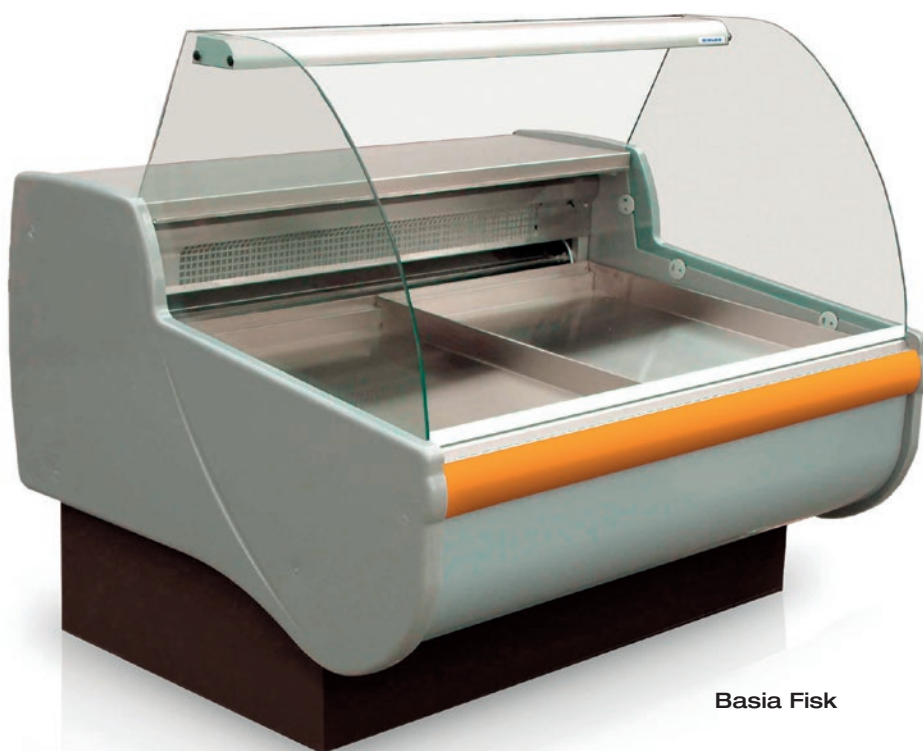

Exponeringsdisk Basia 2 Fisk

- Böjt frontglas
- Standard vit
- Statisk kyla (s)
- Exponeringsyta i syrafast rostfritt stål med avlopp
- Digital termostat
- Kylt lagerutrymme i rostfritt
- Tråg för is
- Arbetskiva i rostfritt
- Belysning LED

Valfri färgsättning ingår, se sid 268!

Basia Fisk

Tillbehör Basia 2 Fisk	Pris
Okyld glashylla	370:-/m
Eluttag	200:-/st
Arbetskiva i granit, grå	600:-/m
Plexiskjuddörrar	700:-/m

Teknisk info	Basia 2 1.1 fisk	Basia 2 1.4 fisk	Basia 2 1.7 fisk	Basia 2 2.1 fisk	Basia 2 2.5 fisk
Mått utv LxBxH	1040x1165x1230 mm	1370x1165x1230 mm	1670x1165x1230 mm	2000x1165x1230 mm	2540x1165x1230 mm
Temperaturområde	+4...+10 °C	+4...+10 °C	+4...+10 °C	+4...+10 °C	+4...+10 °C
Ansl.effekt. (statisk)	237 W	341 W	370 W	501 W	570 W
Ansl el	230V/1/50Hz	230V/1/50Hz	230V/1/50Hz	230V/1/50Hz	230V/1/50Hz
Netto vikt	150 kg	175 kg	205 kg	230 kg	300 kg
Avfrostning	Automatisk	Automatisk	Automatisk	Automatisk	Automatisk
Pris statisk kylld (s)	21 400:-	25 500:-	29 900:-	35 700:-	43 200:-
Pris statisk kylld (centralk.)	17 200:-	21 100:-	25 300:-	30 800:-	37 600:-