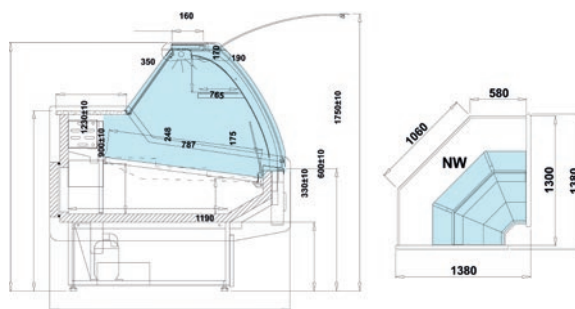

Exponeringsdisk Santiago Hörn

- Böjt frontglas (uppfällbart)
- Standard vit
- Statisk kyla (s)
- Fläktkyld (w)
- Digital termostat
- Plexi skjuddörrar
- Kylt lagerutrymme i rostfritt
- Granitarbetskiva
- Belysning LED (röd)
- Exponeringsyta i rostfritt

Valfri färgsättning ingår, se sid 268!

Mod NW/NZ för montering i linje (med maskin).
Tillägg: gavlar bygger 40 mm/st.

Santiago Hörn NZ