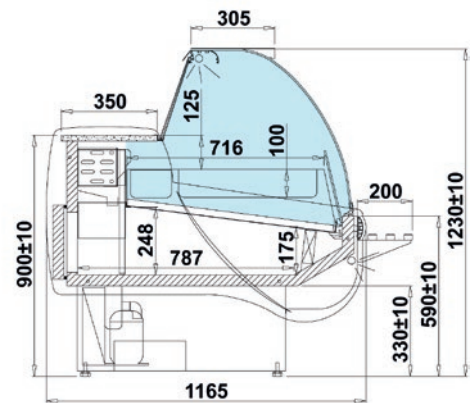

Exponeringsdisk Basia, C

- Böjt frontglas
- Standard vit
- Arbetskiva i rostfritt
- Belysning LED
- Statisk kyla (s)
- Fläktskyld (w)
- Digital termostat
- Kylt lagerutrymme

Valfri färgsättning ingår, se sid 268!

Mod C för montering i linje (c-kyla).

Tillägg: gavlar bygger 40 mm/st

Basia 2 C

Tillbehör Basia 2	Pris
Lägre temperaturområde (-2...+4)	+13%
Okylt glashylla	370:-/m
Eluttag	200:-/st
Flyttbar avdelare	240:-/st
Gavel (par)	1 600:-
Exponeringstrappa 2 nivåer	450:-/m
Exponeringstrappa 3 nivåer	450:-/m
Plexiskjuddörrar	700:-/m
Rosfri exponeringsyta	700:-/m
Arbetskiva i granit, grå	600:-/m

Teknisk info	Basia 1.1	Basia 1.4	Basia 1.7	Basia 2.1	Basia 2.5
Mått utv LxBxH	960x1165x1230 mm	1290x1165x1230 mm	1590x1165x1230 mm	1920x1165x1230 mm	2460x1165x1230 mm
Temperaturområde	+4...+10 °C	+4...+10 °C	+4...+10 °C	+4...+10 °C	+4...+10 °C
Ansl.effekt. (statisk)	237 W	341 W	370 W	501 W	570 W
Ansl.effekt. (fläkt)	276 W	356 W	371 W	579 W	727 W
Ansl el	230V/1/50Hz	230V/1/50Hz	230V/1/50Hz	230V/1/50Hz	230V/1/50Hz
Kyleffekt c-kyla/m	400 W	400 W	400 W	400 W	400 W
Netto vikt	124 kg	144 kg	173 kg	195 kg	270 kg
Avfrostning	Automatisk	Automatisk	Automatisk	Automatisk	Automatisk
Pris statiskt kyld (s), c-kyla	12 500:-	15 100:-	18 000:-	21 700:-	26 900:-
Pris fläktskyld (W), c-kyla	14 400:-	17 500:-	21 000:-	25 500:-	31 300:-