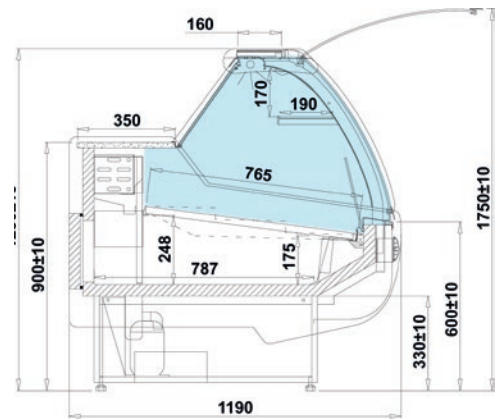

Exponeringsdisk Santiago

- Böjt frontglas (uppfällbart)
- Standard vit
- Statisk kyla (s)
- Fläktskyld (w)
- Digital termostat
- Plexiskjuddörrar
- Kylt lagerutrymme i rostfritt
- Granitarbets-skiva, grå
- Belysning LED (röd)
- Exponeringsyta i rostfritt