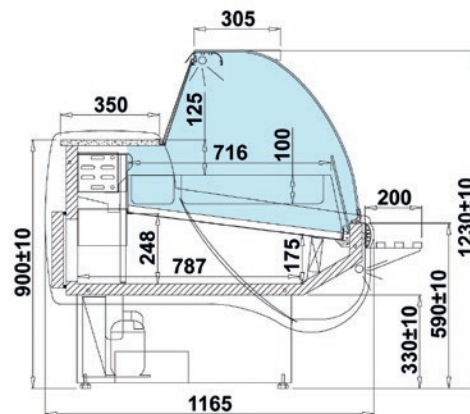

Exponeringsdisk Basia 2 Gastro

- Böjt frontglas
- Standard vit
- Arbetskiva i rostfritt
- Belysning LED
- Fläktskyld (w)
- Digital termostat
- Kylt lagerutrymme
- Anpassad för GN-kantiner

Valfri färgsättning ingår, se sid 268!

Basia 2 Gastro

Teknisk info	Basia 2 1.1	Basia 2 1.4	Basia 2 1.7	Basia 2 2.1	Basia 2 2.5
Mått utv LxBxH	1040x1165x1230 mm	1370x1165x1230 mm	1670x1165x1230 mm	2000x1165x1230 mm	2540x1165x1230 mm
Temperaturområde	+4...+10 °C	+4...+10 °C	+4...+10 °C	+4...+10 °C	+4...+10 °C
Ansl el	230V/1/50Hz	230V/1/50Hz	230V/1/50Hz	230V/1/50Hz	230V/1/50Hz
Ansl.effekt. (fläkt)	276 W	356 W	371 W	579 W	727 W
Netto vikt	140 kg	160 kg	190 kg	215 kg	290 kg
Avfrostning	Automatisk	Automatisk	Automatisk	Automatisk	Automatisk
Pris fläktskyld (W)	20 200:-	24 000:-	28 000:-	33 300:-	40 400:-