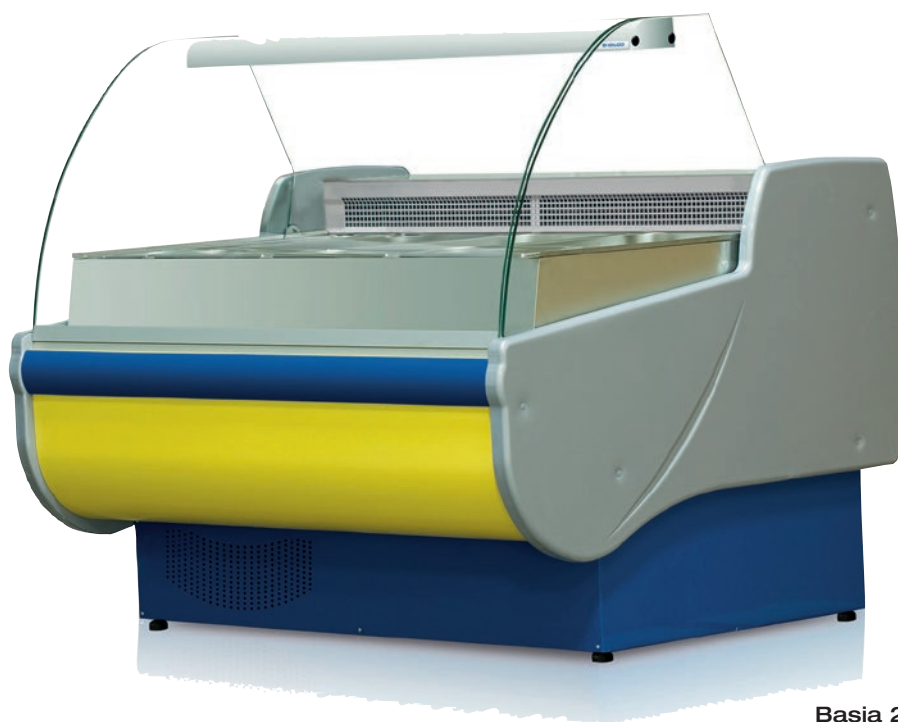

## Exponeringsdisk Basia 2 Gastro

- Böjt frontglas
- Standard vit
- Arbetskiva i rostfritt
- Belysning LED
- Fläktskyld (w)
- Digital termostat
- Kylt lagerutrymme
- Anpassad för GN-kantiner

**Valfri färgsättning ingår, se sid 268!**