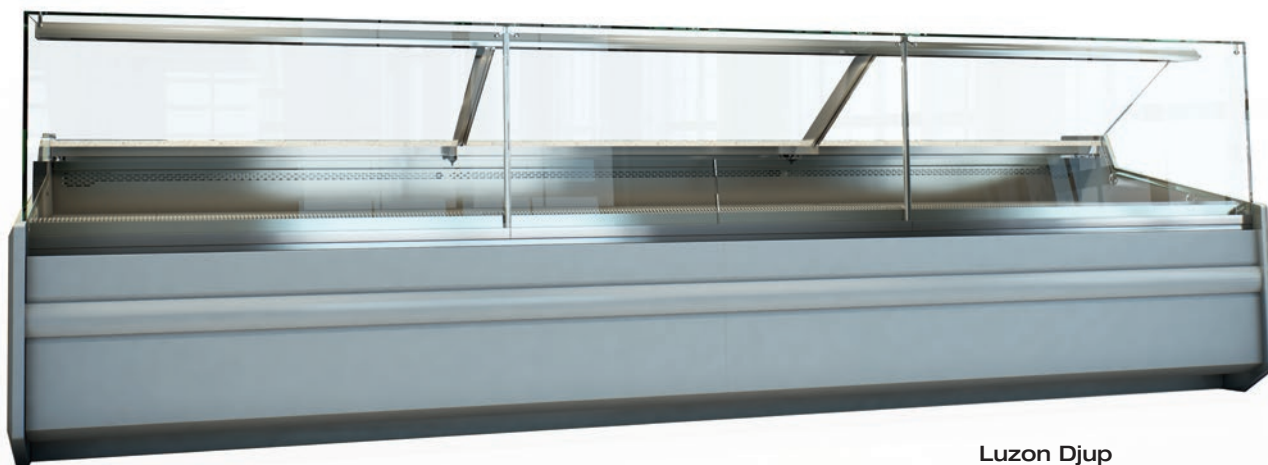

Exponeringsdisk Luzon, A & C

- Standardutförande, vit
- Arbetsskiva i rostfritt stål
- Raktfrontglas, öppningsbart
- LED-belysning
- Automatisk avfrostning
- Elektronisk termostat
- Kondensoralarm
- Inbyggd maskin
- Multiplexing
- Lagerutrymme

Valfri färgsättning ingår, se sid 268!

Mod A för montering i linje (med maskin)

Mod C för montering i linje (c-kyla)

Tillägg: gavlar bygger 40 mm/st

Luzon Djup

Tillbehör Luzon	Pris
Lägre temperaturområde (-2...+4)	+13%
Okyld glashylla	370:-/m
Eluttag	200:-/st
Flyttbar avdelare	240:-/st
Gavel (par)	3 300:-/par
Skjutdörrar i plexi	700:-/m
Arbetsskiva i granit, grå	600:-/m

Teknisk info	Luzon 0.94	Luzon 1.25	Luzon 1.56	Luzon 1.88	Luzon 2.50	Luzon 3.13
Ytermått bredd	938 mm	1250 mm	1563 mm	1875 mm	2500 mm	3125 mm
Ytermått djup	1180 mm	1180 mm	1180 mm	1180 mm	1180 mm	1180 mm
Ytermått höjd	1220 mm	1220 mm	1220 mm	1220 mm	1220 mm	1220 mm
Temperaturområde	+4...+8 °C	+4...+8 °C	+4...+8 °C	+4...+8 °C	+4...+8 °C	+4...+8 °C
Anslutningseffekt	230V/50Hz	230V/50Hz	230V/50Hz	230V/50Hz	230V/50Hz	230V/50Hz
Djup exponeringsyta	770 /900 mm	770/900 mm	770/900 mm	770/900 mm	770/900 mm	770/900 mm
Pris statisk kyla Mod A	15 800:-	18 100:-	21 200:-	25 400:-	31 500:-	40 300:-
Pris statisk kyla Mod C	13 100:-	15 000:-	17 400:-	21 200:-	26 600:-	34 300:-
Pris fläktkyla Mod A	17 500:-	20 400:-	23 800:-	28 800:-	36 000:-	45 800:-
Pris fläktkyla Mod C	14 900:-	17 300:-	20 100:-	24 600:-	31 100:-	39 700:-