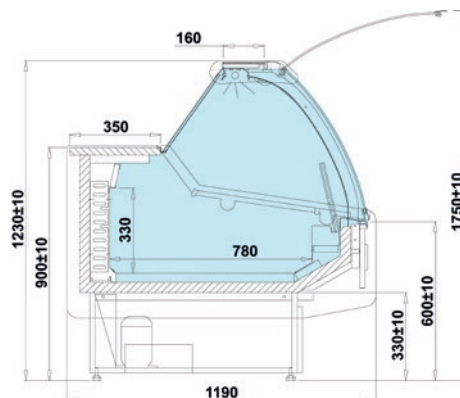

Exponeringsdisk Santiago Gastro varm

- Böjt frontglas (uppfällbart)
- Standard vit
- GN-anpassad
- Digital termostat
- Vattenbad
- Granitarbetskiva
- Belysning
- Övervärme
- Givare för låg vattennivå

Valfri färgsättning ingår, se sid 268!

Santiago Gastro varm

Teknisk info	Santiago 1.1	Santiago 1.4	Santiago 1.7	Santiago 2.1	Santiago 2.5
Mått utv LxBxH	1040x1190x1225 mm	1370x1190x1225 mm	1670x1190x1225 mm	2000x1190x1225 mm	2540x1190x1225 mm
Temperaturområde	+30...+90 °C	+30...+90 °C	+30...+90 °C	+30...+90 °C	+30...+90 °C
Ansl.effekt. (fläkt)	2208 W	3062 W	4152 W	4966 W	6056 W
Ansl el	230V/1/50Hz	230V/1/50Hz	230V/1/50Hz	230V/1/50Hz	230V/1/50Hz
Netto vikt	170 kg	210 kg	250 kg	305 kg	358 kg
Pris varm	26 000:-	30 700:-	35 900:-	42 500:-	50 700:-