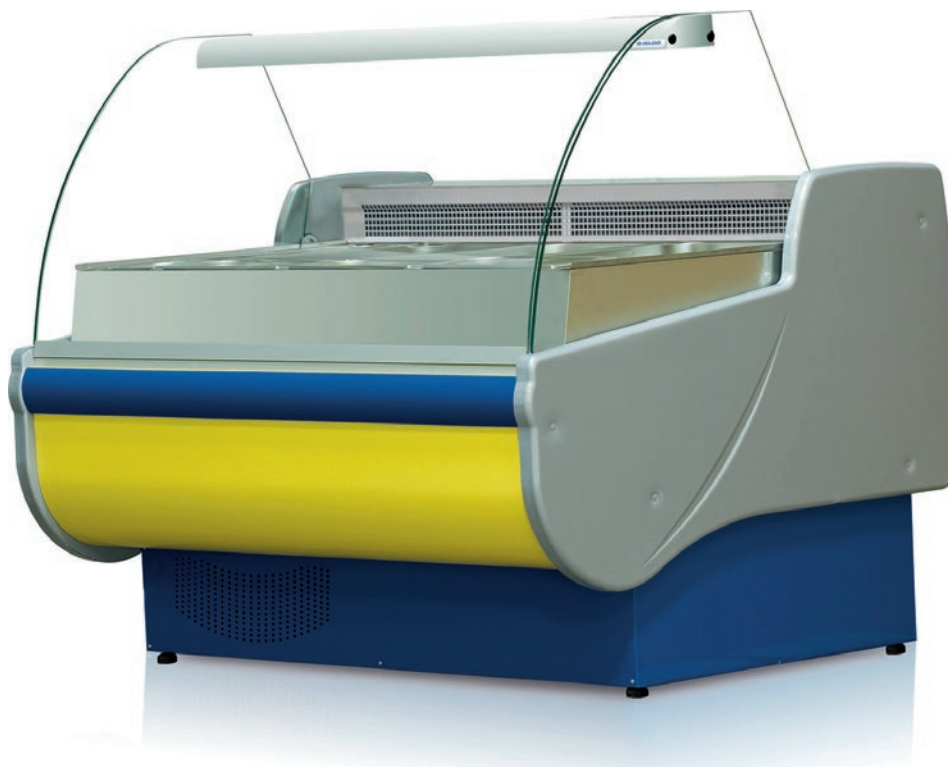

Exponeringsdisk Basia Gastro, A

- Böjt frontglas
- Standard vit
- Arbetsdiska i rostfritt
- Belysning LED
- Fläktkyld (w)
- Digital termostat
- Kylt lagerutrymme
- Anpassad för GN-kantiner

färgsättning ingår, se sid 268!

Mod A för montering i linje (med maskin)

Tillägg: gavlar bygger 40 mm/st

Basia Gastro 2 A

Teknisk info	Basia 2 1.1	Basia 2 1.4	Basia 2 1.7	Basia 2 2.1	Basia 2 2.5
Mått utv LxBxH	960x1165x1230 mm	1290x1165x1230 mm	1590x1165x1230 mm	1920x1165x1230 mm	2460x1165x1230 mm
Temperaturområde	+4...+10 °C	+4...+10 °C	+4...+10 °C	+4...+10 °C	+4...+10 °C
Ansl el	230V/1/50Hz	230V/1/50Hz	230V/1/50Hz	230V/1/50Hz	230V/1/50Hz
Ansl.effekt. (fläkt)	276 W	356 W	371 W	579 W	727 W
Netto vikt	124 kg	144 kg	174 kg	199 kg	274 kg
Avfrostning	Automatisk	Automatisk	Automatisk	Automatisk	Automatisk
Pris fläktkyld (W)	21 600:-	26 300:-	31 300:-	38 000:-	46 300:-