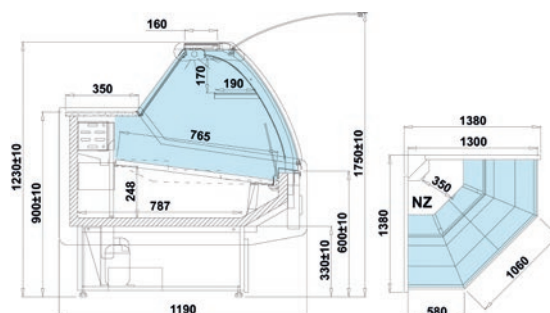

Santiago Hörn NW

Teknisk info	Santiago NW	Santiago NZ	Santiago NW, c-kyla	Santiago NZ, c-kyla
Temperaturområde	+1...+10 °C	+1...+10 °C	+1...+10 °C	+1...+10 °C
Ansl.effekt. (fläkt)	241 W	341 W	32 W	30 W
Ansl.effekt. (statisk)	227 W	-----	18 W	-----
Ansl el	230V/1/50Hz	230V/1/50Hz	230V/1/50Hz	230V/1/50Hz
Netto vikt	165 kg	175 kg	120 kg	125 kg
Avfrostning	Automatisk	Automatisk	Automatisk	Automatisk
Pris statiskt kylid (s)	37 300:-	-----	32 800:-	-----
Pris fläktkyld (W)	40 200:-	39 900:-	35 600:-	35 600:-