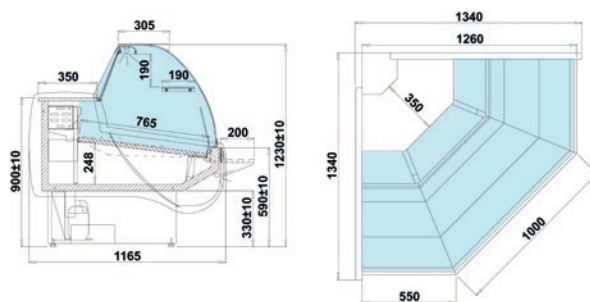

Exponeringsdisk Basia 2 Hörn

- Böjt frontglas
- Standard vit
- Arbetskiva i rostfritt
- Belysning LED
- Statisk kyla (s)
- Fläktkyld (w)
- Digital termostat
- Kylt lagerutrymme

Valfri färgsättning ingår, se sid 268!

Mod NW/NZ för montering i linje (med maskin)

Tillägg: gavlar bygger 40 mm/st

Hörn NZ