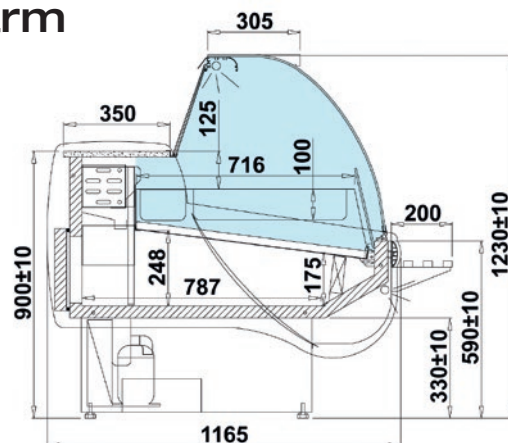

Exponeringsdisk Basia 2 Gastro varm

- Böjt frontglas
- Standard vit
- Arbetskiva i rostfritt
- Belysning LED
- Digital termostat
- Anpassad för GN-kantiner
- Vattenbad (G)

Valfri färgsättning ingår, se sid 268!

Basia Gastro varm

Teknisk info	Basia 2 1.1	Basia 2 1.4	Basia 2 1.7	Basia 2 2.1	Basia 2 2.5
Mått utv LxBxH	1040x1165x1230 mm	1370x1165x1230 mm	1670x1165x1230 mm	2000x1165x1230 mm	2540x1165x1230 mm
Temperaturområde	+30...+90 °C	+30...+90 °C	+30...+90 °C	+30...+90 °C	+30...+90 °C
Ansl.effekt. (fläkt)	2208 W	3062 W	4152 W	4800 W	6056 W
Ansl el	230V/1/50Hz	230V/1/50Hz	230V/1/50Hz	230V/1/50Hz	230V/1/50Hz
Netto vikt	147 kg	187 kg	227 kg	281 kg	334 kg
Pris	23 700:-	28 400:-	33 400:-	40 000:-	48 400:-