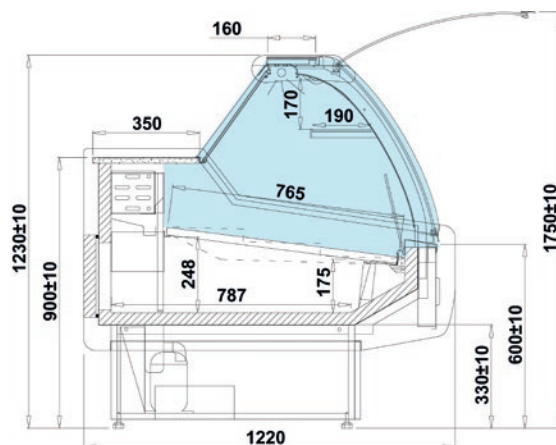

Exponeringsdisk Santiago Gastro, C

- Böjt frontglas (uppfällbart)
- Standard vit
- GN-anpassad
- Fläktskyld (w)
- Digital termostat
- Plexiskjutdörrar
- Kylt lagerutrymme i rostfritt
- Granitarbets-skiva, grå
- Belysning LED (röd)

Valfri färgsättning ingår, se sid 268!

Mod C för montering i linje (c-kyla).
Tillägg: gavlar bygger 40 mm/st.

Santiago Gastro, C

Teknisk info	Santiago 1.1	Santiago 1.4	Santiago 1.7	Santiago 2.1	Santiago 2.5
Mått utv LxBxH	960x1190x1225 mm	1290x1190x1225 mm	1590x1190x1225 mm	1920x1190x1225 mm	2460x1190x1225 mm
Temperaturområde	+4...+10 °C	+4...+10 °C	+4...+10 °C	+4...+10 °C	+4...+10 °C
Ansl el	230V/1/50Hz	230V/1/50Hz	230V/1/50Hz	230V/1/50Hz	230V/1/50Hz
Ansl.effekt. (fläkt)	276 W	363 W	371 W	589 W	831 W
Netto vikt	110 kg	130 kg	160 kg	180 kg	257 kg
Avfrostning	Automatisk	Automatisk	Automatisk	Automatisk	Automatisk
Pris fläktskyld (W)	21 300:-	25 700:-	30 500:-	36 700:-	43 400:-