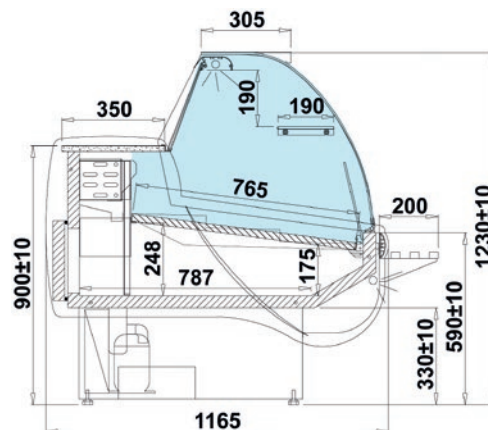

Exponeringsdisk Basia 2

- Böjt frontglas
- Standard vit
- Arbetskiva i rostfritt
- Belysning LED
- Statisk kyla (s)
- Fläktkyld (w)
- Digital termostat
- Kylt lagerutrymme