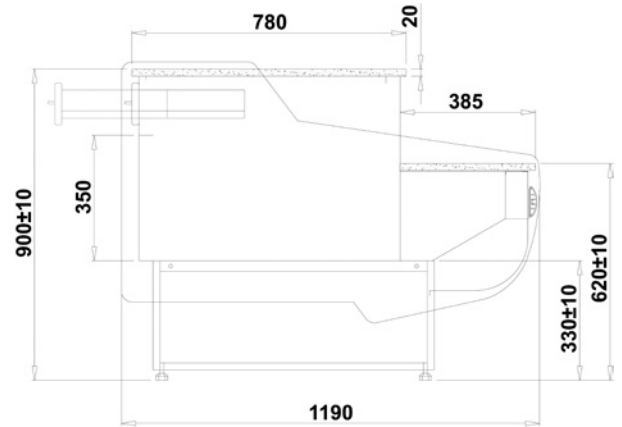

Kassadisk Santiago

- Standard vit
- Granitarbetskiva, grå
- Utdragbar låda på baksidan

Valfri färgsättning ingår, se sid 268!

Santiago kassadisk

Teknisk info	Santiago 0.5	Santiago 0.7	Santiago 1.0	Santiago 1.3	Santiago 1.5
Mått utv LxBxH	500x1190x900 mm	700x1190x900 mm	1000x1190x900 mm	1300x1190x900 mm	1500x1190x900 mm
Netto vikt	56 kg	80 kg	110 kg	150 kg	173 kg
Pris	4 800:-	6 400:-	8 900:-	11 300:-	12 900:-