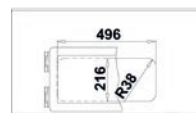

Exponeringsdisk Monika & Monika djup

- Böjt frontglas
- Statisk kyla
- Digital termostat
- Kylt lagerutrymme
- Standard vit
- Rostfri arbetsskiva
- Belysning

Valfri färgsättning ingår, se sid 268!

Monika 1.3

Tillbehör Monika	Pris
Lägre temperaturområde (-2...+4)	13%
Granitarbetskiva, grå	490:-/m
Okylid glashylla	370:-/m
Elutag	200:-/st
Flyttbar avdelare	240:-/st
Plexiskjuddörrar	240:-/m

Teknisk info	Monika 1.0	Monika 1.3	Monika 1.5	Monika 1.7	Monika 2.05	Monika 2.5
Ytermått bredd	1070 mm	1310 mm	1510 mm	1710 mm	2050 mm	2520 mm
Ytermått djup	830 mm	830 mm	830 mm	830 mm	830 mm	830 mm
Ytermått höjd	1220	1220	1220	1220	1220	1220
Temperaturområde	+4...+8 °C	+4...+8 °C	+4...+8 °C	+4...+8 °C	+4...+8 °C	+4...+8 °C
Vikt	110 kg	130 kg	150 kg	170 kg	190 kg	220 kg
Exponeringsyta standard/djup	480/560 mm	480/560 mm	480/560 mm	480/560 mm	480/560 mm	480/560 mm
Pris	14 800:-	20 200:-	22 000:-	23 900:-	26 800:-	33 300:-
Pris, djup med fläktkyla	18 500:-	20 200:-	22 000:-	23 900:-	26 800:-	33 300:-