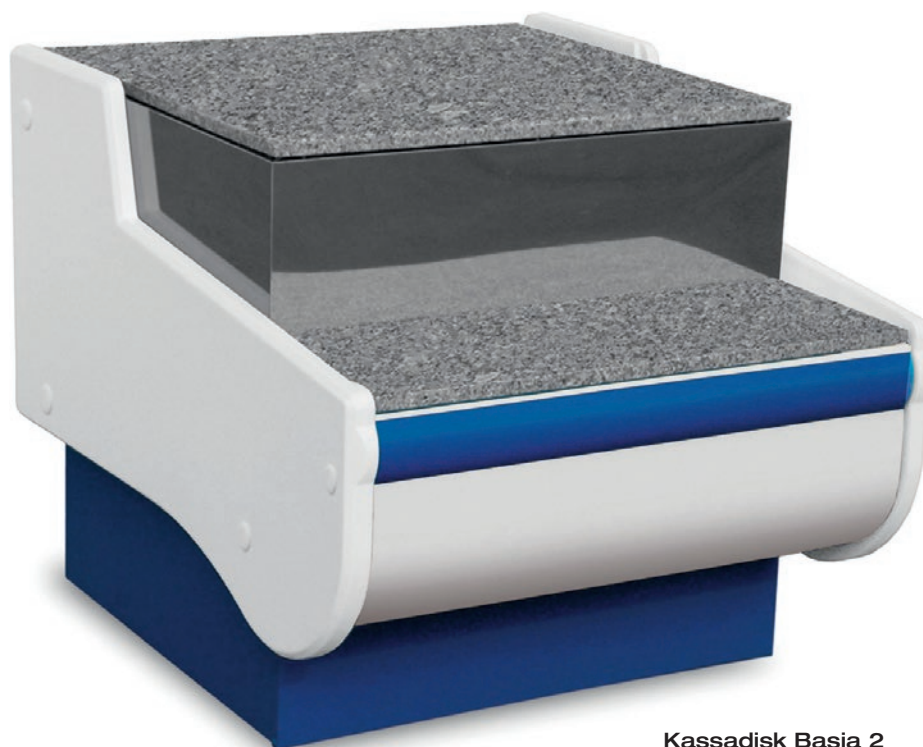

## Kassadisk Basia 2

- Standard vit
- Utdragbar låda på baksidan
- Granitarbetskiva

Valfri färgsättning ingår, se sid 268!

Kassadisk Basia 2

Teknisk info	Basia 2 0.5	Basia 2 0.7	Basia 2 1.0	Basia 2 1.3	Basia 2 1.5
Mått utv LxBxH	500x1165x900 mm	700x1165x900 mm	1000x1165x900 mm	1300x1165x900 mm	1500x1165x900 mm
Netto vikt	65 kg	81 kg	105 kg	130 kg	146 kg
<b>Pris</b>	<b>4 500:-</b>	<b>6 000:-</b>	<b>8 300:-</b>	<b>10 700:-</b>	<b>12 200:-</b>