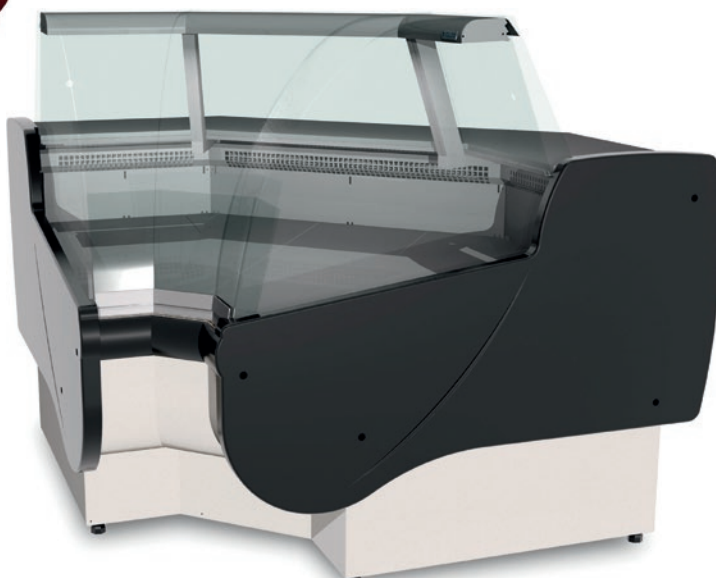

Teknisk info	Basia 2 NW	Basia 2 NZ	Basia 2 NW, c-kyla	Basia 2 NZ, c-kyla
Temperaturområde	+4...+10 °C	+4...+10 °C	+4...+10 °C	+4...+10 °C
Ansl.effekt. (fläkt)	276 W	356 W	371 W	579 W
Ansl.effekt. (statisk)	237	341	370	501
Ansl el	230V/1/50Hz	230V/1/50Hz	230V/1/50Hz	230V/1/50Hz
Netto vikt	140 kg	160 kg	190 kg	215 kg
Avfrostning	Automatisk	Automatisk	Automatisk	Automatisk
Pris statiskt kyld (s)	26 800:-	-----	22 500:-	-----
Pris fläktkyld (W)	29 900:-	28 400:-	25 600:-	24 400:-