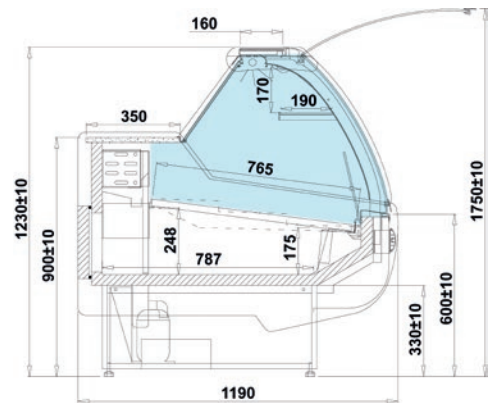

Exponeringsdisk Santiago, C

- Böjt frontglas (uppfällbart)
- Standard vit
- Statisk kyla (s)
- Fläktskyld (w)
- Digital termostat
- Plexiskjuddörrar
- Kylt lagerutrymme i rostfritt
- Granitarbetskiva, grå
- Belysning LED (röd)
- Exponeringsyta i rostfritt