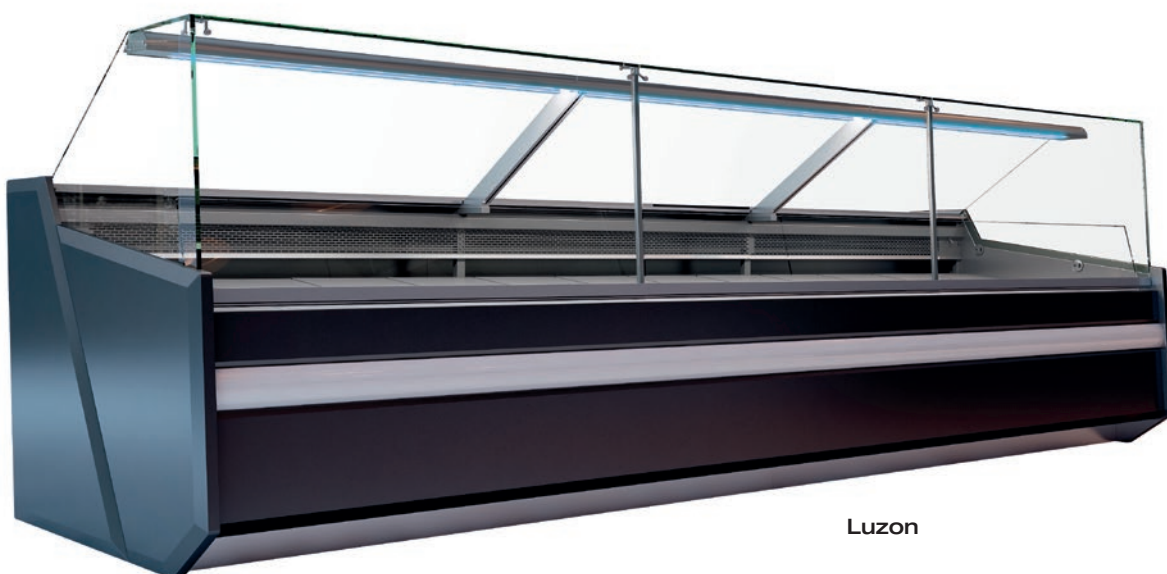

Exponeringsdisk Luzon

- Standardutförande, vit
- Arbetsskiva i rostfritt
- Raktfrontglas, öppningsbart
- LED-belysning
- Automatisk avfrostning
- Elektronisk termostat
- Kondensoralarm
- Lagerutrymme

Valfri färgsättning ingår, se sid 268!

Luzon

Tillbehör Luzon	Pris
Lägre temperaturområde (-2...+4)	+13%
Okyld glashylla	370:-/m
Eluttag	200:-/st
Flyttbar avdelare	240:-/st
Skjutdörrar i plexi	700:-/m
Arbetsskiva i granit, grå	600:-/m

Teknisk info	Luzon 0.94	Luzon 1.25	Luzon 1.56	Luzon 1.88	Luzon 2.50	Luzon 3.13
Ytermått bredd	1020 mm	1330 mm	1645 mm	1960 mm	2580 mm	3210 mm
Ytermått djup	1180 mm	1180 mm	1180 mm	1180 mm	1180 mm	1180 mm
Ytermått höjd	1230 mm	1230 mm	1230 mm	1230 mm	1230 mm	1230 mm
Temperaturområde	+4...+8 °C	+4...+8 °C	+4...+8 °C	+4...+8 °C	+4...+8 °C	+4...+8 °C
Anslutningseffekt	230V/50Hz	230V/50Hz	230V/50Hz	230V/50Hz	230V/50Hz	230V/50Hz
Djup exponeringsyta	770 /900 mm	770/900 mm	770/900 mm	770/900 mm	770/900 mm	770/900 mm
Pris statisk kyla	18 000:-	20 400:-	23 400:-	27 700:-	33 800:-	42 600:-
Pris fläktkyla	19 800:-	22 700:-	26 100:-	31 100:-	38 200:-	48 100:-