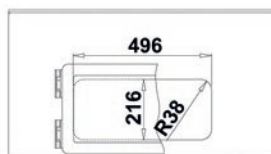

Exponeringsdisk Basia 2

- Böjt frontglas
- Standard vit
- Arbetskiva i rostfritt
- Belysning LED
- Statisk kyla (s)
- Fläktkyld (w)
- Digital termostat
- Kylt lagerutrymme

Kylt lagerutrymme