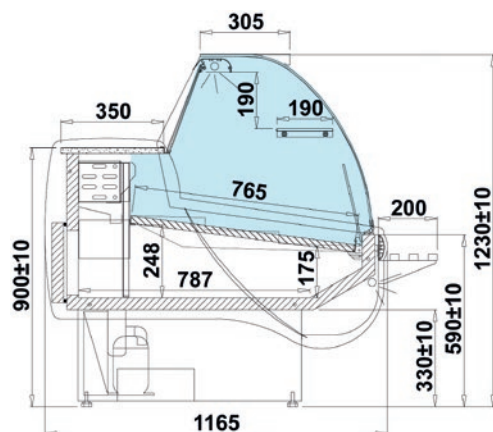

Exponeringsdisk Basia 2, A

- Böjt frontglas
- Standard vit
- Arbetskiva i rostfritt
- Belysning LED
- Statisk kyla (s)
- Fläktskyld (w)
- Digital termostat
- Kylt lagerutrymme

Valfri färgsättning ingår, se sid 268!

Mod A för montering i linje (med maskin)

Tillägg: gavlar bygger 40 mm/st

Basia 2 A

Tillbehör Basia 2	Pris
Lägre temperaturområde (-2...+4)	+13%
Okylt glashylla	370:-/m
Eluttag	200:-/st
Flyttbar avdelare	240:-/st
Exponeringstrappa 2 nivåer	450:-/m
Exponeringstrappa 3 nivåer	450:-/m
Plexiskjutsdörrar	700:-/m
Rosfrö exponeringsyta	700:-/m
Arbetskiva i granit, grå	600:-/m

Teknisk info	Basia 2 1.1	Basia 2 1.4	Basia 2 1.7	Basia 2 2.1	Basia 2 2.5
Mått utv LxBxH	960x1165x1230 mm	1290x1165x1230 mm	1590x1165x1230 mm	1920x1165x1230 mm	2460x1165x1230 mm
Temperaturområde	+4...+10 °C	+4...+10 °C	+4...+10 °C	+4...+10 °C	+4...+10 °C
Ansl.effekt. (statisk)	237 W	341 W	370 W	501 W	570 W
Ansl.effekt. (fläkt)	276 W	356 W	371 W	579 W	727 W
Ansl el	230V/1/50Hz	230V/1/50Hz	230V/1/50Hz	230V/1/50Hz	230V/1/50Hz
Netto vikt	124 kg	144 kg	173 kg	195 kg	270 kg
Avfrostning	Automatisk	Automatisk	Automatisk	Automatisk	Automatisk
Pris statiskt kyld (s)	14 600:-	17 400:-	20 500:-	24 600:-	30 400:-
Pris fläktskyld (W)	16 500:-	19 900:-	23 500:-	28 300:-	34 800:-