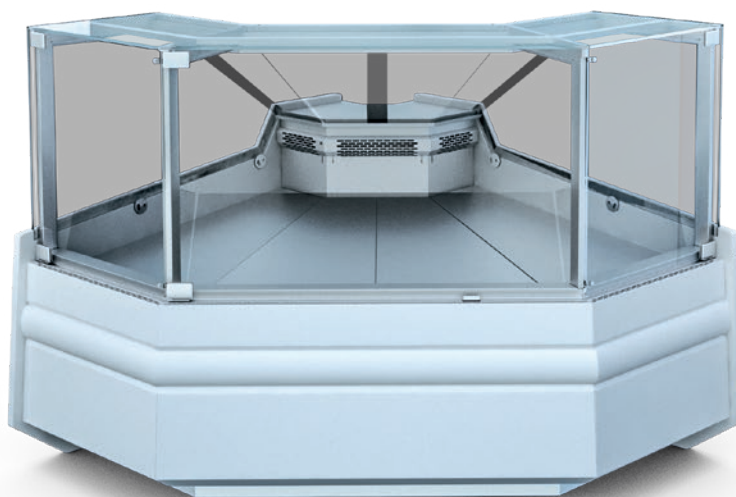

Exponeringsdisk Samos hörn, A & C

- Exponeringsyta i rostfritt stål
- Standardutförande vit
- Granitarbetsskiva
- Rakt frontglas
- LED-belysning
- Automatisk avfrostning
- Elektronisk termostat
- Kondensoralarm

Valfri färgsättning ingår, se sid 268!

Mod A för montering i linje (med maskin)

Mod C för montering i linje (c-kyla)

Tillägg: gavlar bygger 40 mm/st.

Samos hörn

Tillbehör Samos	Pris
Lägre temperaturområde (-2...+4)	+13%
Okyld glashylla	370:-/m
Eluttag	200:-/st
Flyttbar avdelare	240:-/st
Gavel (par)	3 300:-/par
Arbetskiva i rostfritt	utan kostnad

Teknisk info	Samos NW90 mod A	Samos NZ90 mod A	Samos NW90 mod C	Samos NZ90 mod C
Temperaturområde	+4...+8 °C	+4...+8 °C	+4...+8 °C	+4...+8 °C
Elanslutning	230V/1/50Hz	230V/1/50Hz	230V/1/50Hz	230V/1/50Hz
Nettovikt	165 Kg	175 Kg	165 Kg	175 Kg
Avfrostning	Automatisk	Automatisk	Automatisk	Automatisk
Kyleffekt. (Fläkt)	350 W	350 W	350 W	350 W
Kyleffekt. (Statisk)	340 W	-----	340 W	-----
Pris statisk kyla	34 100:-	34 400:-	26 700:-	26 900:-
Pris Djup fläktkyla	34 700:-	34 900:-	32 500:-	32 700:-