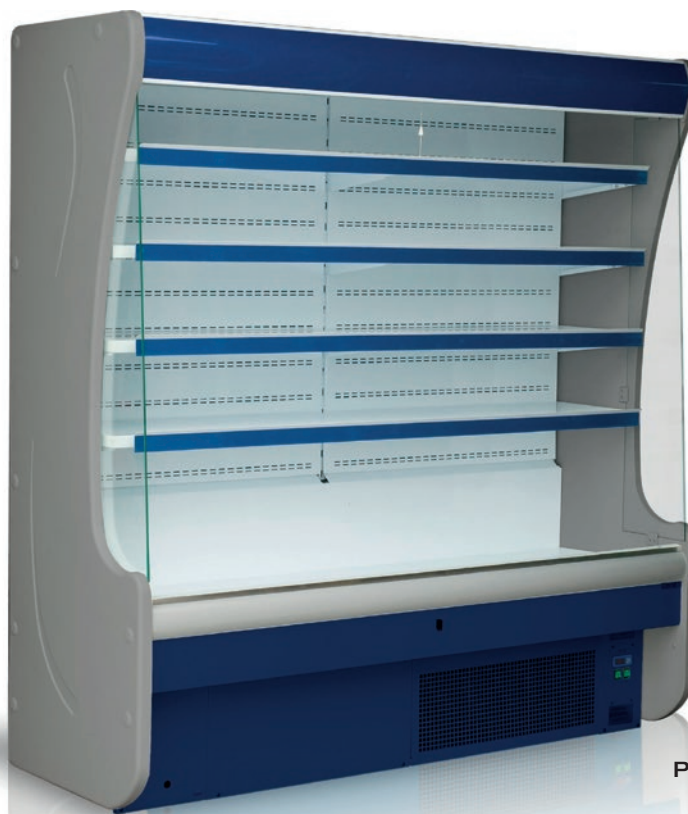

Väggkyl Paros, A&C

- Fläktkyld
- Standard vit
- Digital termostat
- Går att få i rostfritt (solida gavlar)
- Justerbara hyllor, höjd, vinkel
- Belysning LED
- Nattgardin

Valfri färgsättning ingår, se sid 268!

Mod A för montering i linje (med maskin)

Mod C för montering i linje (c-kyla)

Tillägg gavlar bygger 40 mm/st

Paros

Tillbehör Paros	Pris
Hyllor med belysning (under) 400:-/m hylla	400:-/m hylla
Rostfri invändigt	1 250:-/m
Hylla med frontstopp	500:-/m
Gavel (par)	2 600:-/par

Teknisk info	Paros 1.0	Paros 1.3	Paros 1.6	Paros 1.9	Paros 2.5
Mått utv LxDxH	920x695x2020 mm	1230x695x2020 mm	1530x695x2020 mm	1840x695x2020 mm	2460x695x2020 mm
Temperaturområde	+4....+10 °C	+4....+10 °C	+4....+10 °C	+4....+10 °C	+4....+10 °C
Kyleffekt c-kyla/m	800 W	800 W	800 W	800 W	800 W
Ansl el	230V/1/50Hz	230V/1/50Hz	230V/1/50Hz	230V/1/50Hz	230V/1/50Hz
Lastvikt/hyllmeter	33 kg	33 kg	33 kg	33 kg	33 kg
Vikt	A=130 C=115 kg	A=160 C=145 kg	A=190 C=175 kg	A=230 C= 215 kg	A=270 C=255 kg
Hyllplan	A=4 st C=5 st	A=4 st C=5 st	A=4 st C=5 st	A=4 st C=5 st	A=4 st C=5 st
Hyllplan djup	360 mm	360 mm	360 mm	360 mm	360 mm
Bottenplan djup	440 mm	440 mm	440 mm	440 mm	440 mm
Pris mod A (maskin)	23 800:-	27 300:-	33 000:-	38 700:-	47 800:-
Pris mod C (centralk.)	16 100:-	19 100:-	22 900:-	26 700:-	33 500:-