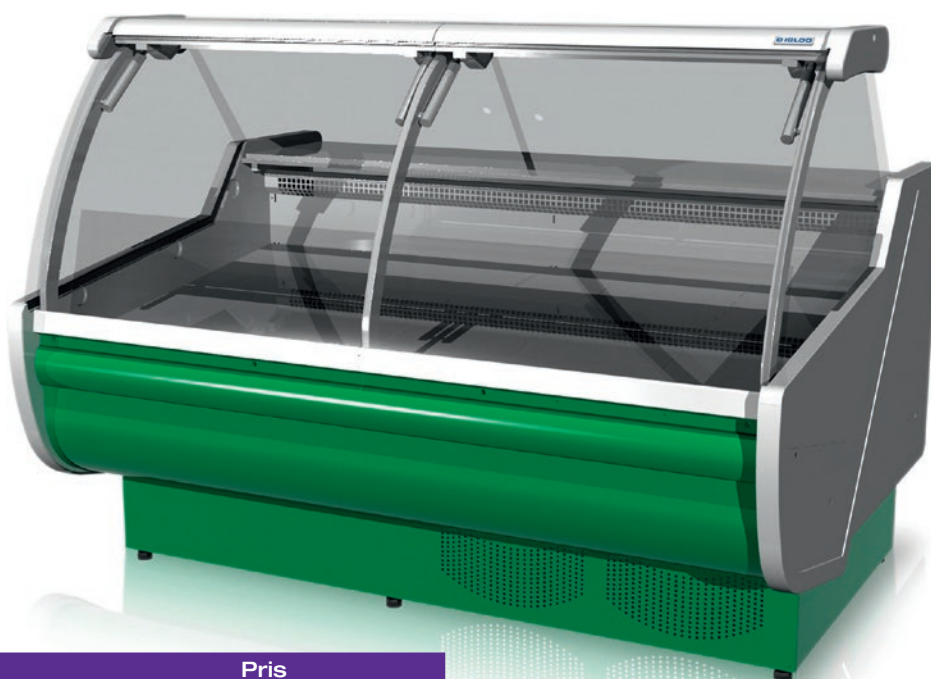

**Valfri färgsättning ingår, se sid 268!**

Mod A för montering i linje (med maskin)

Tillägg: gavel bygger 40 mm/st.

Exponeringsdisk  
Santiago

Tillbehör Santiago	Pris
Okyld glashylla	<b>370:-/m</b>
Eluttag	<b>200:-/st</b>
Flyttbar avdelare	<b>240:-/st</b>
Exponeringstrappa 2 nivåer	<b>450:-/m</b>
Exponeringstrappa 3 nivåer	<b>450:-/m</b>
Hjul	<b>1 600:-</b>
Arbetsskiva i rostfritt	<b>utan kostnad</b>
LED-belysning, vit	<b>utan kostnad</b>
Gavel (par)	<b>3 600:-/par</b>