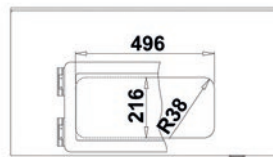

Exponeringsdisk Basia 2

- Böjt frontglas
- Standard vit
- Arbetskiva i rostfritt
- Belysning LED
- Statisk kyla (s)
- Fläktskyld (w)
- Digital termostat
- Kylt lagerutrymme

Kylt lagerutrymme