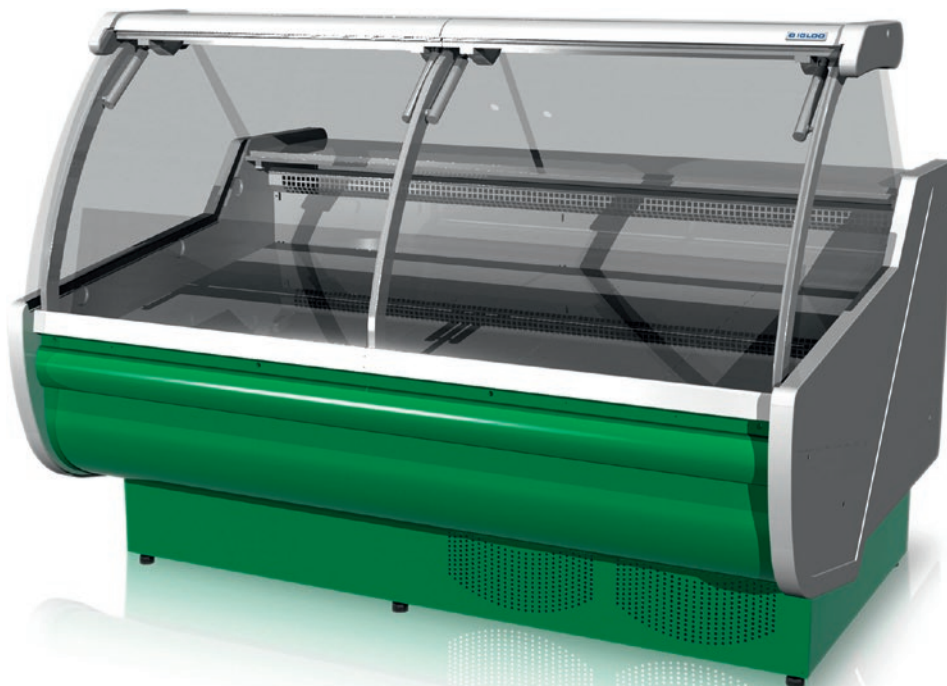

Valfri färgsättning ingår, se sid 268!

Exponeringsdisk
Santiago