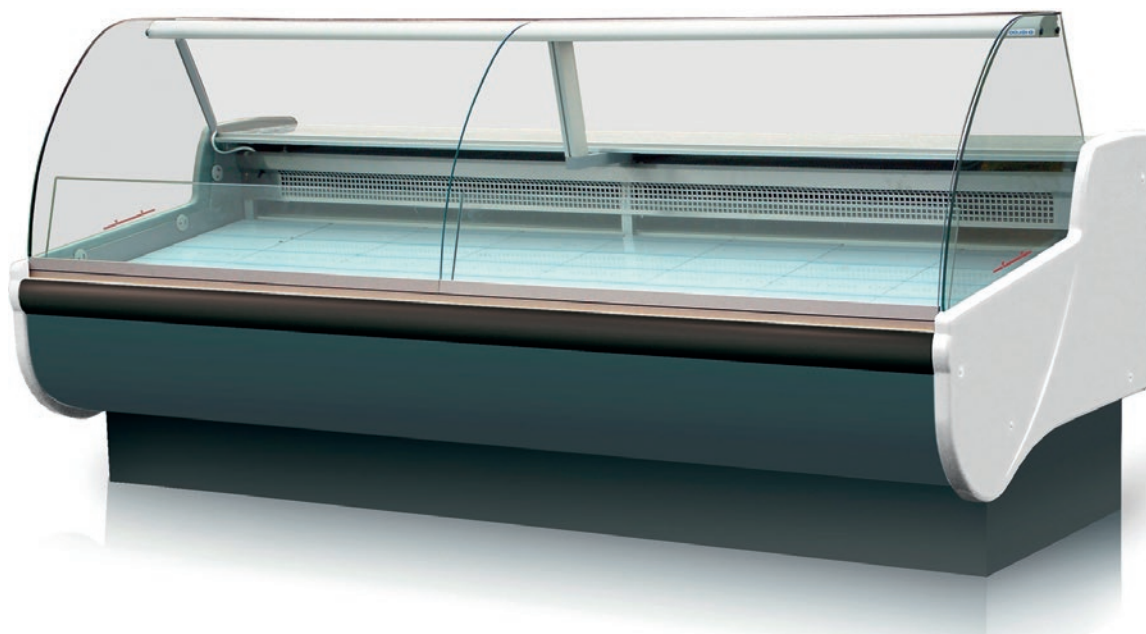

Exponeringsdisk Basia 2, A

- Böjt frontglas
- Standard vit
- Arbetskiva i rostfritt
- Belysning LED
- Statisk kyla (s)
- Fläktskyld (w)
- Digital termostat
- Kylt lagerutrymme

Valfri färgsättning ingår, se sid 268!

Mod A för montering i linje (med maskin)

Tillägg: gavlar bygger 40 mm/st

Basia 2 A

Tillbehör Basia 2	Pris
Lägre temperaturområde (-2...+4)	+13%
Okylt glashylla	370:-/m
Eluttag	200:-/st
Flyttbar avdelare	240:-/st
Exponeringstrappa 2 nivåer	450:-/m
Exponeringstrappa 3 nivåer	450:-/m
Plexiskjutsdörrar	700:-/m
Rosfrö exponeringsyta	700:-/m
Arbetskiva i granit, grå	600:-/m

Teknisk info	Basia 2 1.1	Basia 2 1.4	Basia 2 1.7	Basia 2 2.1	Basia 2 2.5
Mått utv LxBxH	960x1165x1230 mm	1290x1165x1230 mm	1590x1165x1230 mm	1920x1165x1230 mm	2460x1165x1230 mm
Temperaturområde	+4...+10 °C	+4...+10 °C	+4...+10 °C	+4...+10 °C	+4...+10 °C
Ansl.effekt. (statisk)	237 W	341 W	370 W	501 W	570 W
Ansl.effekt. (fläkt)	276 W	356 W	371 W	579 W	727 W
Ansl el	230V/1/50Hz	230V/1/50Hz	230V/1/50Hz	230V/1/50Hz	230V/1/50Hz
Netto vikt	124 kg	144 kg	173 kg	195 kg	270 kg
Avfrostning	Automatisk	Automatisk	Automatisk	Automatisk	Automatisk
Pris statiskt kyld (s)	14 600:-	17 400:-	20 500:-	24 600:-	30 400:-
Pris fläktskyld (W)	16 500:-	19 900:-	23 500:-	28 300:-	34 800:-