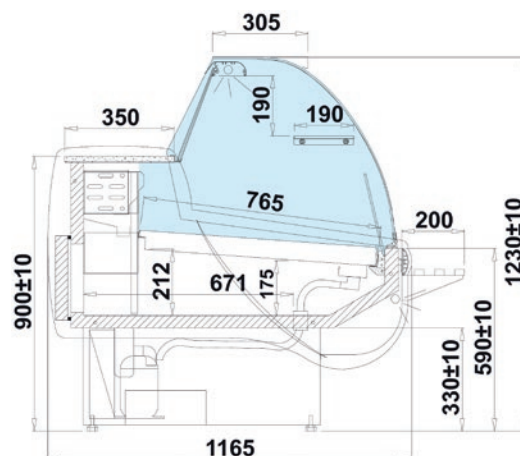

Exponeringsdisk Basia 2 Fisk

- Böjt frontglas
- Standard vit
- Statisk kyla (s)
- Exponeringsyta i syrafast rostfritt stål med avlopp
- Digital termostat
- Kylt lagerutrymme i rostfritt
- Tråg för is
- Arbetskiva i rostfritt
- Belysning LED

Valfri färgsättning ingår, se sid 268!

Basia Fisk

Tillbehör Basia 2 Fisk	Pris
Okyld glashylla	370:-/m
Eluttag	200:-/st
Arbetskiva i granit, grå	600:-/m
Plexiskjuddörrar	700:-/m

Teknisk info	Basia 2 1.1 fisk	Basia 2 1.4 fisk	Basia 2 1.7 fisk	Basia 2 2.1 fisk	Basia 2 2.5 fisk
Mått utv LxBxH	1040x1165x1230 mm	1370x1165x1230 mm	1670x1165x1230 mm	2000x1165x1230 mm	2540x1165x1230 mm
Temperaturområde	+4...+10 °C	+4...+10 °C	+4...+10 °C	+4...+10 °C	+4...+10 °C
Ansl.effekt. (statisk)	237 W	341 W	370 W	501 W	570 W
Ansl el	230V/1/50Hz	230V/1/50Hz	230V/1/50Hz	230V/1/50Hz	230V/1/50Hz
Netto vikt	150 kg	175 kg	205 kg	230 kg	300 kg
Avfrostning	Automatisk	Automatisk	Automatisk	Automatisk	Automatisk
Pris statisk kylld (s)	21 400:-	25 500:-	29 900:-	35 700:-	43 200:-
Pris statisk kylld (centralk.)	17 200:-	21 100:-	25 300:-	30 800:-	37 600:-