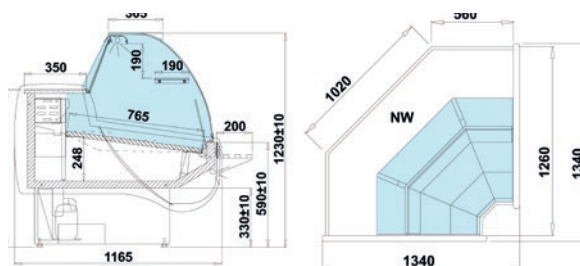

Hörn NW

Basia 2 Hörn