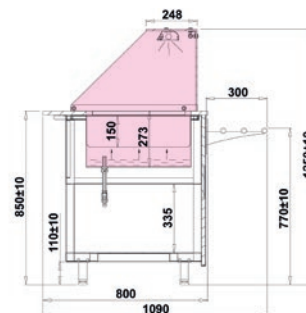

Exponeringsdisk Gastroline

- Rakt frontglas
- Standard svart
- Fläktkyla (w)
- Digital termostat
- Kylt lagerutrymme
- Laminat front
- GN 1/1-150 anpassad
- Granitarbetskiva (grå)
- Belysning LED