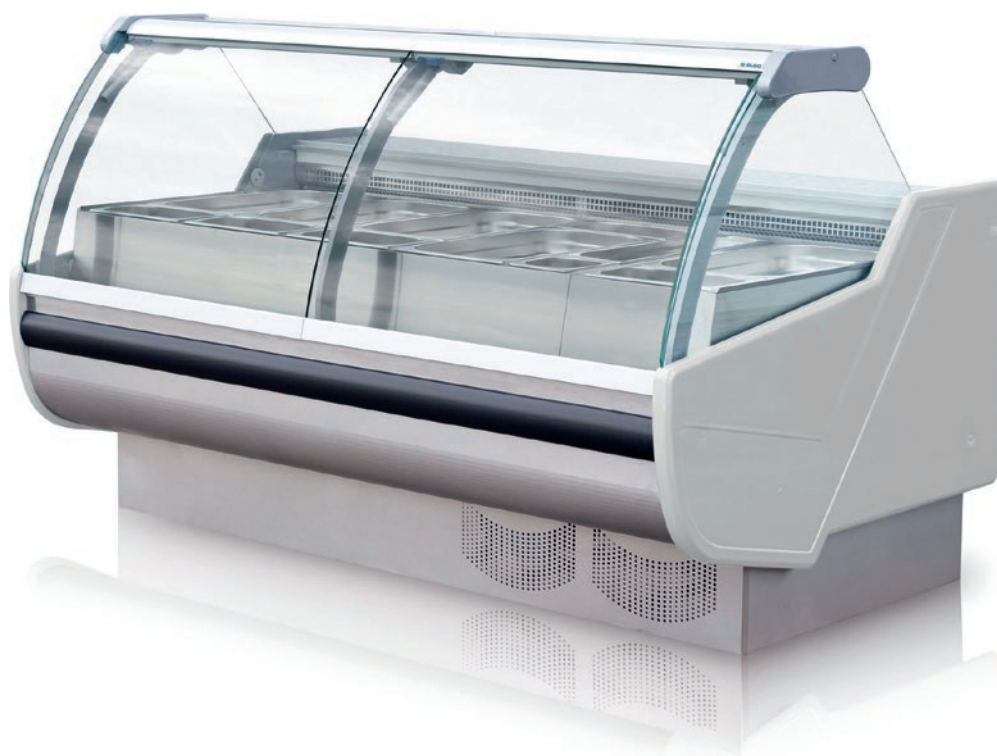

Exponeringsdisk Santiago Gastro, C

- Böjt frontglas (uppfällbart)
- Standard vit
- GN-anpassad
- Fläktskyld (w)
- Digital termostat
- Plexiskjutdörrar
- Kylt lagerutrymme i rostfritt
- Granitarbets-skiva, grå
- Belysning LED (röd)

Valfri färgsättning ingår, se sid 268!

Mod C för montering i linje (c-kyla).
Tillägg: gavlar bygger 40 mm/st.

Santiago Gastro, C

Teknisk info	Santiago 1.1	Santiago 1.4	Santiago 1.7	Santiago 2.1	Santiago 2.5
Mått utv LxBxH	960x1190x1225 mm	1290x1190x1225 mm	1590x1190x1225 mm	1920x1190x1225 mm	2460x1190x1225 mm
Temperaturområde	+4...+10 °C	+4...+10 °C	+4...+10 °C	+4...+10 °C	+4...+10 °C
Ansl el	230V/1/50Hz	230V/1/50Hz	230V/1/50Hz	230V/1/50Hz	230V/1/50Hz
Ansl.effekt. (fläkt)	276 W	363 W	371 W	589 W	831 W
Netto vikt	110 kg	130 kg	160 kg	180 kg	257 kg
Avfrostning	Automatisk	Automatisk	Automatisk	Automatisk	Automatisk
Pris fläktskyld (W)	21 300:-	25 700:-	30 500:-	36 700:-	43 400:-