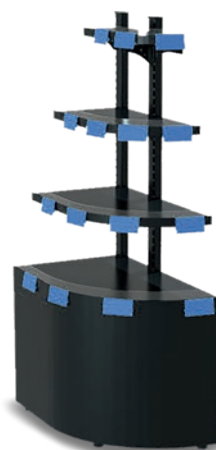

Exponeringskyl Petro Select

- Flätkyl
- Standard svart
- Digital termostat
- Automatisk avfrostning
- Glashyllor
- LED-belysning i toppen och under hyllorna
- Kondesoralarm
- Prismärkningslist

Valfri färgsättning ingår, se sid 268!

Petro 90 väljs i höger- eller vänsterutförande

Petro 90