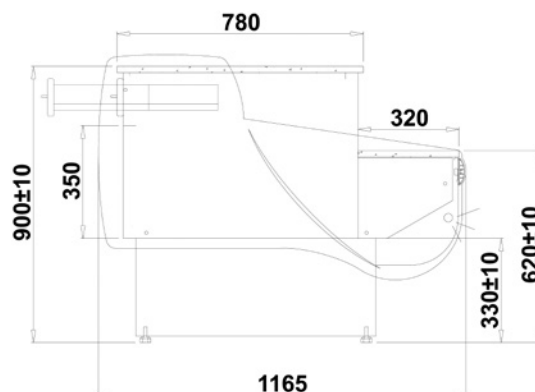

## Kassadisk Basia 2

- Standard vit
- Utdragbar låda på baksidan
- Granitarbetskiva

Valfri färgsättning ingår, se sid 268!

Kassadisk Basia 2

Teknisk info	Basia 2 0.5	Basia 2 0.7	Basia 2 1.0	Basia 2 1.3	Basia 2 1.5
Mått utv LxBxH	500x1165x900 mm	700x1165x900 mm	1000x1165x900 mm	1300x1165x900 mm	1500x1165x900 mm
Netto vikt	65 kg	81 kg	105 kg	130 kg	146 kg
<b>Pris</b>	<b>4 500:-</b>	<b>6 000:-</b>	<b>8 300:-</b>	<b>10 700:-</b>	<b>12 200:-</b>