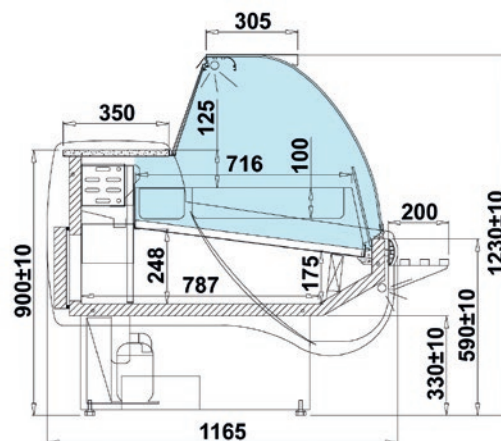

Exponeringsdisk Basia 2 Gastro, C

- Böjt frontglas
- Standard vit
- Arbetskiva i rostfritt
- Belysning LED
- Fläktskyld (w)
- Digital termostat
- Kylt lagerutrymme
- Anpassad för GN-kantiner

Valfri färgsättning ingår, se sid 268!

Mod C för montering i linje (c-kyla).

Tillägg: gavlar bygger 40 mm/st

Basia Gastro, C

Teknisk info	Basia 2 1.1	Basia 2 1.4	Basia 2 1.7	Basia 2 2.1	Basia 2 2.5
Mått utv LxBxH	960x1165x1230 mm	1290x1165x1230 mm	1590x1165x1230 mm	1920x1165x1230 mm	2460x1165x1230 mm
Temperaturområde	+4...+10 °C	+4...+10 °C	+4...+10 °C	+4...+10 °C	+4...+10 °C
Ansl.effekt. (fläkt)	276 W	356 W	371 W	579 W	727 W
Ansl el	230V/1/50Hz	230V/1/50Hz	230V/1/50Hz	230V/1/50Hz	230V/1/50Hz
Netto vikt	106 kg	126 kg	155 kg	177 kg	252 kg
Avfrostning	Automatisk	Automatisk	Automatisk	Automatisk	Automatisk
Pris fläktskyld (W)	16 000:-	19 500:-	23 400:-	28 400:-	34 800:-