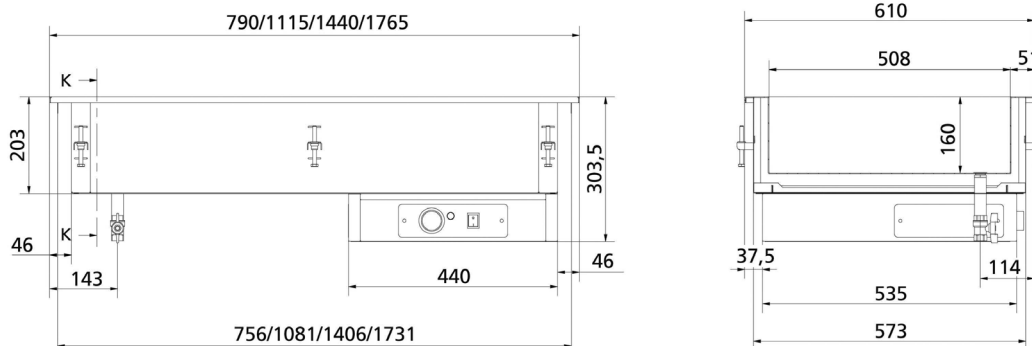

Vattenbad Drop in, Classic

- Rostfri brunn
- Brunn med rundade hörn, djup 160 mm
- Analog termostat
- "3/4" Tömningsventil

DBM-511

Extra tillbehör

Hostskydd

Tekniska data	DBM-111	DBM-211	DBM-311	DBM-411	DBM-511
Utvändiga mått utv BxDxH	465x610x304 mm	790x610x304 mm	1115x610x304 mm	1440x610x304 mm	1765x610x304 mm
Håltagningsmått BxD	440x585 mm	765x585 mm	1090x585 mm	1415x585 mm	1440x585 mm
Antal GN 1/1-150	1 st	2 st	3 st	4 st	5 st
Temperaturområde		+30...90 °C	+30...90 °C	+30...90 °C	+30...90 °C
Elanslutning	230V/150Hz	230V/1/50Hz	230V/1/50Hz	230V/1/50Hz	230V/1/50Hz
Total effekt	0,8 kW	1,6 kW	2,4 kW	3,0 kW	3,0 kW