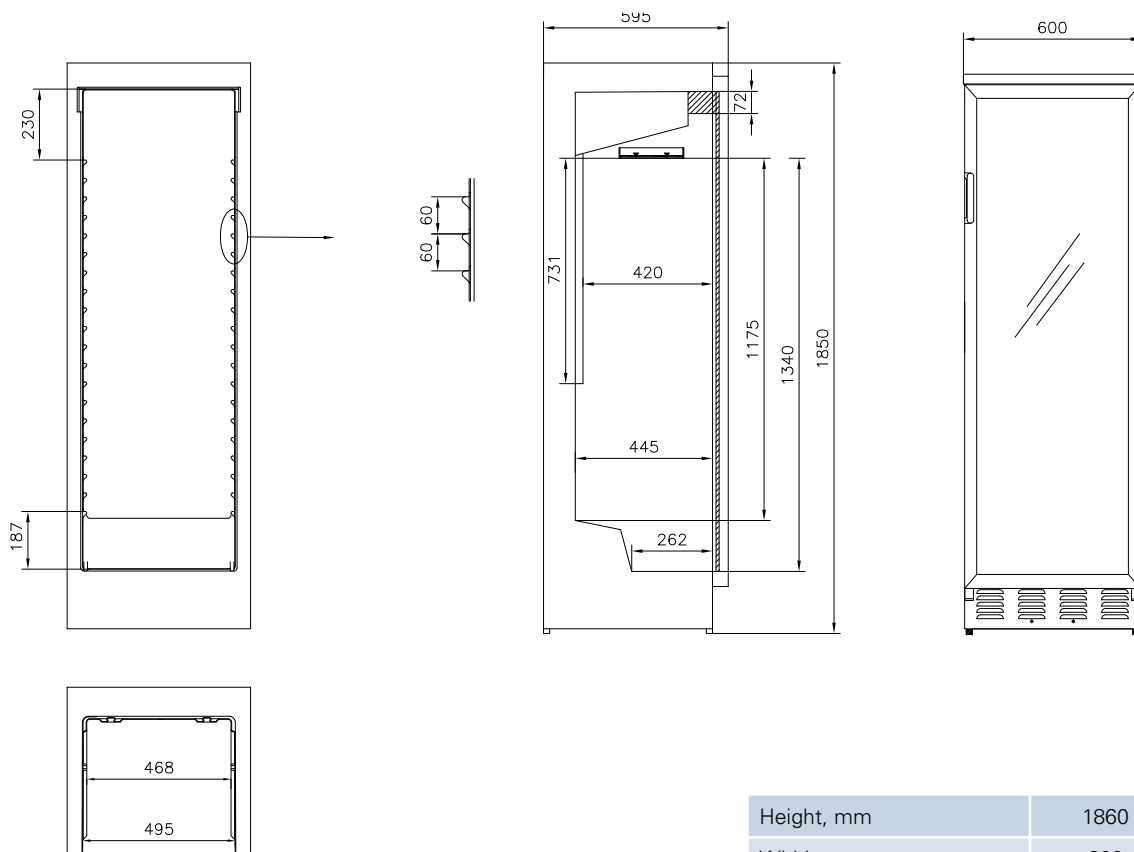

## UPRIGHT FREEZER

All measurements in mm

Height, mm	1860
Width, mm	600
Depth, mm	595
Incl. handle, mm	670
Incl. open door, mm	1210

**VESTFROST**  
SOLUTIONS

A/S Vestfrost  
Falkevej 12  
DK-6705 Esbjerg Ø  
[www.vestfrostsolutions.com](http://www.vestfrostsolutions.com)