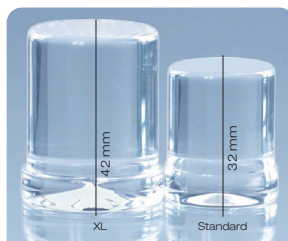

## Iskubmaskiner Serie KL

- Tillverkat i rostfritt stål, förutom kl 18 (plastbelagd stålplåt)
- Diskprogram som standard
- Huvudströmbrytare
- Integrerad bingebing
- Anpassad för livsmedelshandling
- Spraysystem
- Homogena isbitar
- Finns i luft- och vattenkyllt utförande

Kuber 32 mm, ø27  
 XL-kuber, 42 mm, ø34  
 (går att få till KL 32- KL302,  
 tillägg 400 kr)

R-290

(KL 18- KL132)

Serie KL

Teknisk info	KL 62	KL 72	KL 102	KL 132	KL 152
Ytermått BxDxH	495x573x852 mm	680x573x890 mm	680x600x950 mm	1000x600x950 mm	1000x600x1010 mm
Höjd inklusive ben	990 mm	1030 mm	1090 mm	1090 mm	1150 mm
Kapacitet	60 kg/24h	70 kg/24h	88 kg/24h	125 kg/24h	145 kg/24h
Effekt	475 W	730 W	900 W	1200 W	1350 W
El anslutning	230V/1/50Hz	230V/1/50Hz	230V/1/50Hz	230V/1/50Hz	230V/1/50Hz
Bingekapacitet	20 kg	30 kg	30 kg	65 kg	65 kg
Antal iskuber	3330 st/24h	3880 st/24h	4880 st/24h	6940 st/24h	8050 st/24h
Antal bingar	1100 st	1650 st	1650 st	2750 st	2750 st
Fraktvolym	350 l	470 l	470 l	680 l	680 l
Fraktvikt	66 kg	78 kg	81 kg	113 kg	113 kg