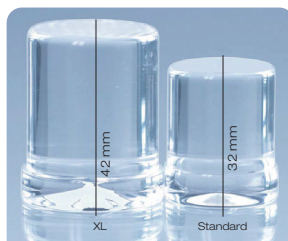

Iskubmaskiner KL & KV

- Utan bing
- Diskprogram som standard
- Anpassad för livsmedelshandling
- Utvändigt i rostfritt stål
- Homogena istärningar

Kuber 32 mm, ø27
 XL-kuber, 42 mm, ø34
 (går att få till KL 32- KL302, tillägg 400 kr)

Serie KL

Serie KV

Teknisk info	KL 172	KL 302	KV 150	KV 190	KV 290	KV 400
Yttermått BxDxH	960x641x482 mm	960x641x772 mm	560x625x562 mm	750x625x562 mm	750x625x562 mm	750x625x750 mm
Kapacitet	150 kg/24h	260 kg/24h	130 kg/24h	190 kg/24h	270 kg/24h	390 kg/24h
Antal iskuber	8330 st/24h	14440 st/24h	-----	-----	-----	-----
Effekt	1500 W	2400 W	900 W	1100 W	1500 W	2400 W
El anslutning	230V/1/50Hz	230V/1/50Hz	230V/1/50Hz	230V/1/50Hz	230V/1/50Hz	230V/1/50Hz
Fraktvolym	500 l	700 l	350 l	420 l	420 l	490 l
Fraktvikt	116 kg	166 kg	83 kg	84 kg	86 kg	113 kg