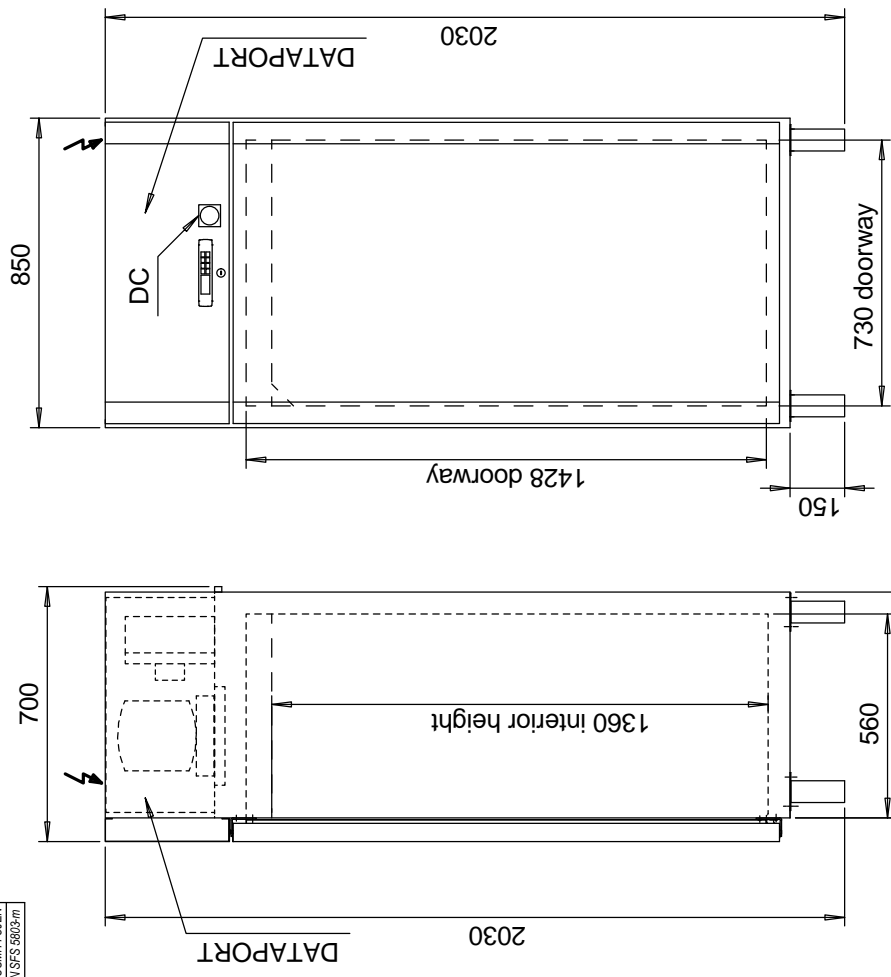

= ELECTRICAL SUPPLY (VOLT)

Osa	Piirustusnumero Tavara tunnus	Osaan tai kokoonpanoryhmän kuvaus	Standardi tai luettelö	Muoto, malli Lajimerkki	Määrä	Laatu	Kpl
Yleistoleranssit		Mittakaava		Tuote			
Massa	kg	1:15		Luovutus			
Suunn.	2013-06-19 mjo			Projektin MITTAKUVAUS			
Tark.							
Hyv.							
				Dimension drawing			
				Future DC 720, DF 720			
				Future Light Duty Rapid chiller freezer			
				Ernt.		Lusi	
				PORKKA		GD3046_DCDF720	

Merkki	Muutos	Pvm	Muutt.	Hyv.