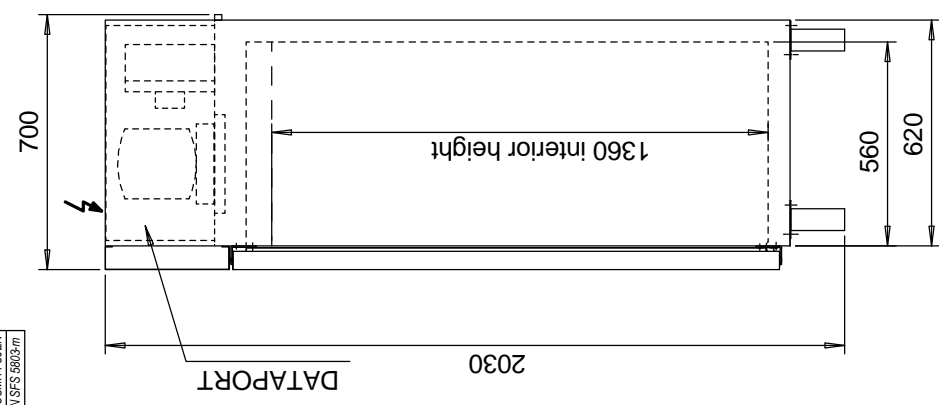

= ELECTRICAL SUPPLY (VOLT)

Osa	Piirustusnumero Tavara tunnus	Osaan tai kokoonpanoryhmän kuvaus	Standardi tai luettelö	Muoto, malli Lajimerkki	Määrä	Laatu	Kpl
Yleistoleranssit		Mittakaava		Tuote			
Massa	kg	1:15		Luovutus			
Suunn.	2013-06-19 mjo			Projektin MITTAKUVAUS			
Tark.							
Hyv.							
				Dimension drawing			
				Future DC 720, DF 720			
				Future Light Duty Rapid chiller freezer			
				Ernt.		Lusi	
				PORKKA		GD3046_DCDF720	

Merkki	Muutos	Pvm	Muutt.	Hyv.