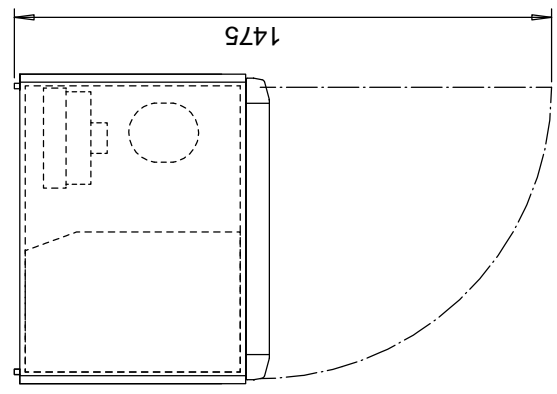

= ELECTRICAL SUPPLY (VOLT)

Osa	Piirustusnumero Tavara tunnus	Osaan tai kokoonpanoryhmän kuvaus	Standardi tai luettelö	Muoto, malli Lajimerkki	Määrä	Laatu	Kpl
Yleistoleranssit		Mittakaava		Tuote			
Massa	kg	1:15		Luovutus			
Suunn.	2013-06-19 mjo			Projektin MITTAKUVAUS			
Tark.							
Hyv.							
				Dimension drawing			
				Future DC 720, DF 720			
				Future Light Duty Rapid chiller freezer			
				Ernt.		Lusi	
				PORKKA		GD3046_DCDF720	

Merkki	Muutos	Pvm	Muutt.	Hyv.