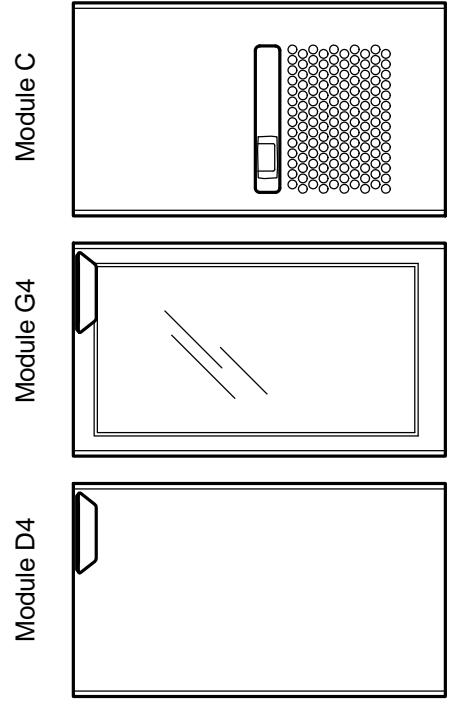

MODULE OPTIONS:

E = ELECTRICAL SUPPLY (VOLT)

Osa	Piirustusnumero Tavaratunnus	Osaan tai kokoonpanonyhmän kuvaus	Standardi tai luettelö	Muoto, malli Lajimerkki	Määrä	Laatu	Kpi
Yleistoleranssit		Mittakaava		Tuote	Dimension drawing		
Massa	kg	1:10		Luhty	B55/2-CD-2		
Suunn.	2013-09-30 mjo			Projekt	Bar-Line 550		
Tark.				MITTAKUVA	Erit.		
Hyv.					Lusi		
					CL3002_B55_126		