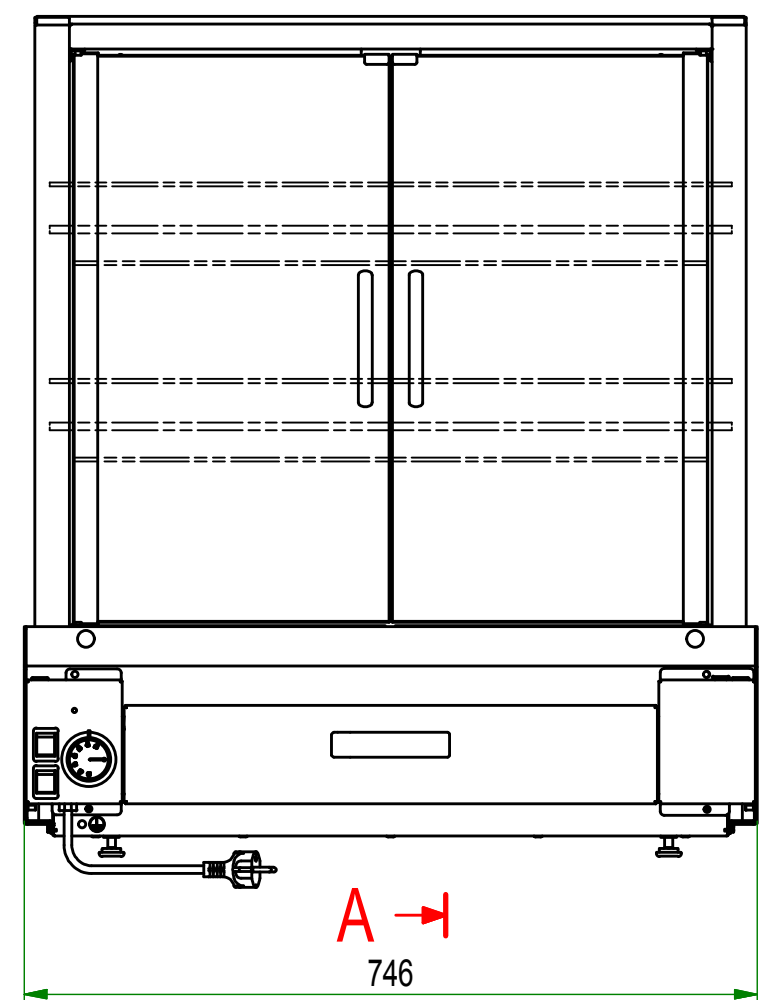

A-A (1:4)

A →

A →

Netol. rozměry dle ČSN ISO 2768-1-mK	Formát listu A3	Model Sukač	Datum 17.8.2011	Výkres Datum 23.7.2014	Přesnost Tolerování	ČSN ISO 2768-m K ČSN ISO 8015	Tloušťka Materiál		
od 0,5 do 6	± 0,1	Jazyk CZ	Kontroloval		Promitání		Polotovar	Jmen. hmotnost	Není k dispozici
od 6 do 30	± 0,2	Měřítko 1:1	Technolog					Starý výkres	
od 30 do 120	± 0,3		Schválil		Tento dokument je duševním vlastnictvím UNIS COOL, s.r.o. Nesmí být bez souhlasu vlastníka předán třetí osobě, nebo jinak zneužit.				
od 120 do 400	± 0,5	Název, doplňující název Adda hot GN2 self-service							
od 400 do 1000	± 0,8	UNIS COOL, s.r.o.		Číslo výkresu	ADH2-00-00		Revize	List/počet listů	
od 1000 do 2000	± 1,2	Na Bašticí 201						1 / 1	
od 2000 do 4000	± 2	738 001, Staré Město							