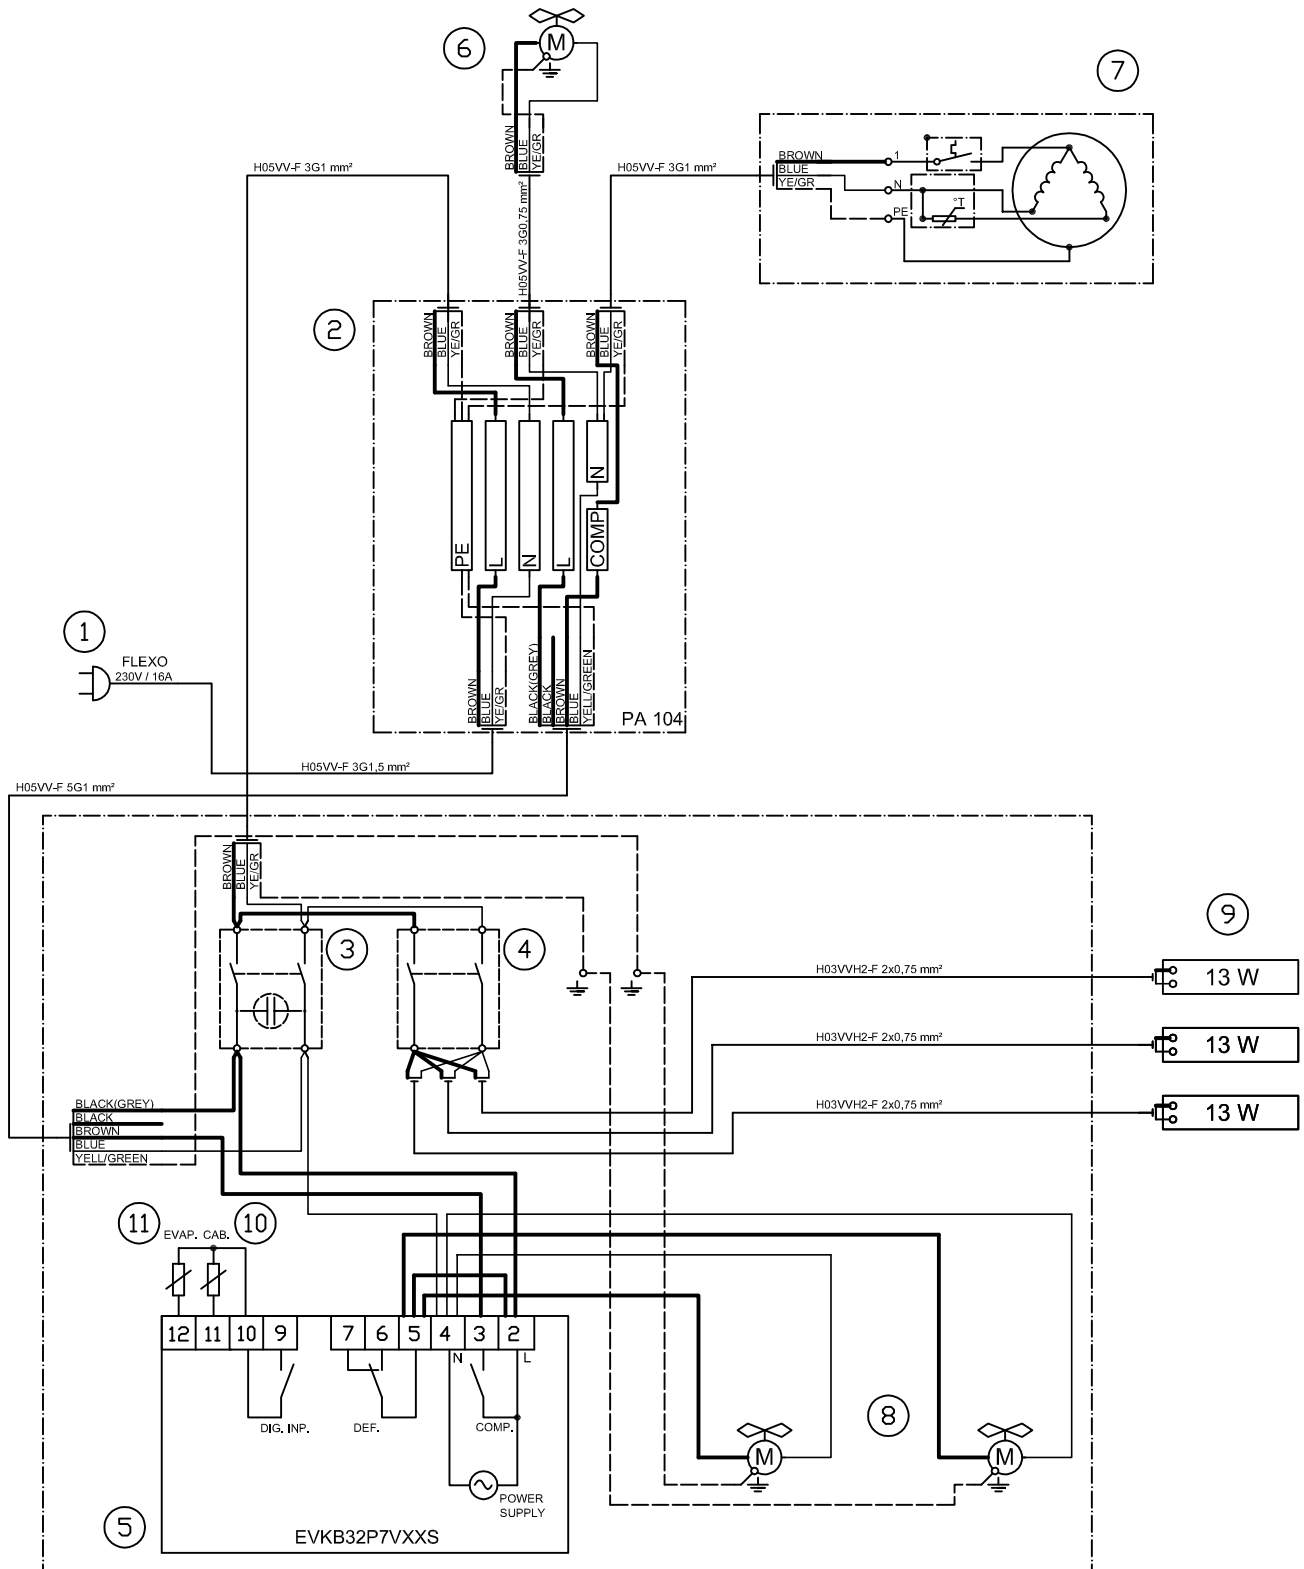

ADDA - COLD GN2

- | | |
|--|---|
| ① Flexošňúra / Power supply cable | ⑦ Motorkompresor / Compressor |
| ② Krabice rozvodná PA 104 / Terminal box | ⑧ Ventilátor kondenzátoru / Condenser fan |
| ③ Vypínač / Switch | ⑨ Zářivky WERA 13 / Lights, Fluorescent lamps |
| ④ Vypínač světel / Light switch | ⑩ Čidlo chladicího prostoru / Probe cabinet |
| ⑤ Řídící jednotka / Control unit | ⑪ Čidlo výparníkové / Probe evaporator |
| ⑥ Ventilátor výparníku / Evaporator fan | |